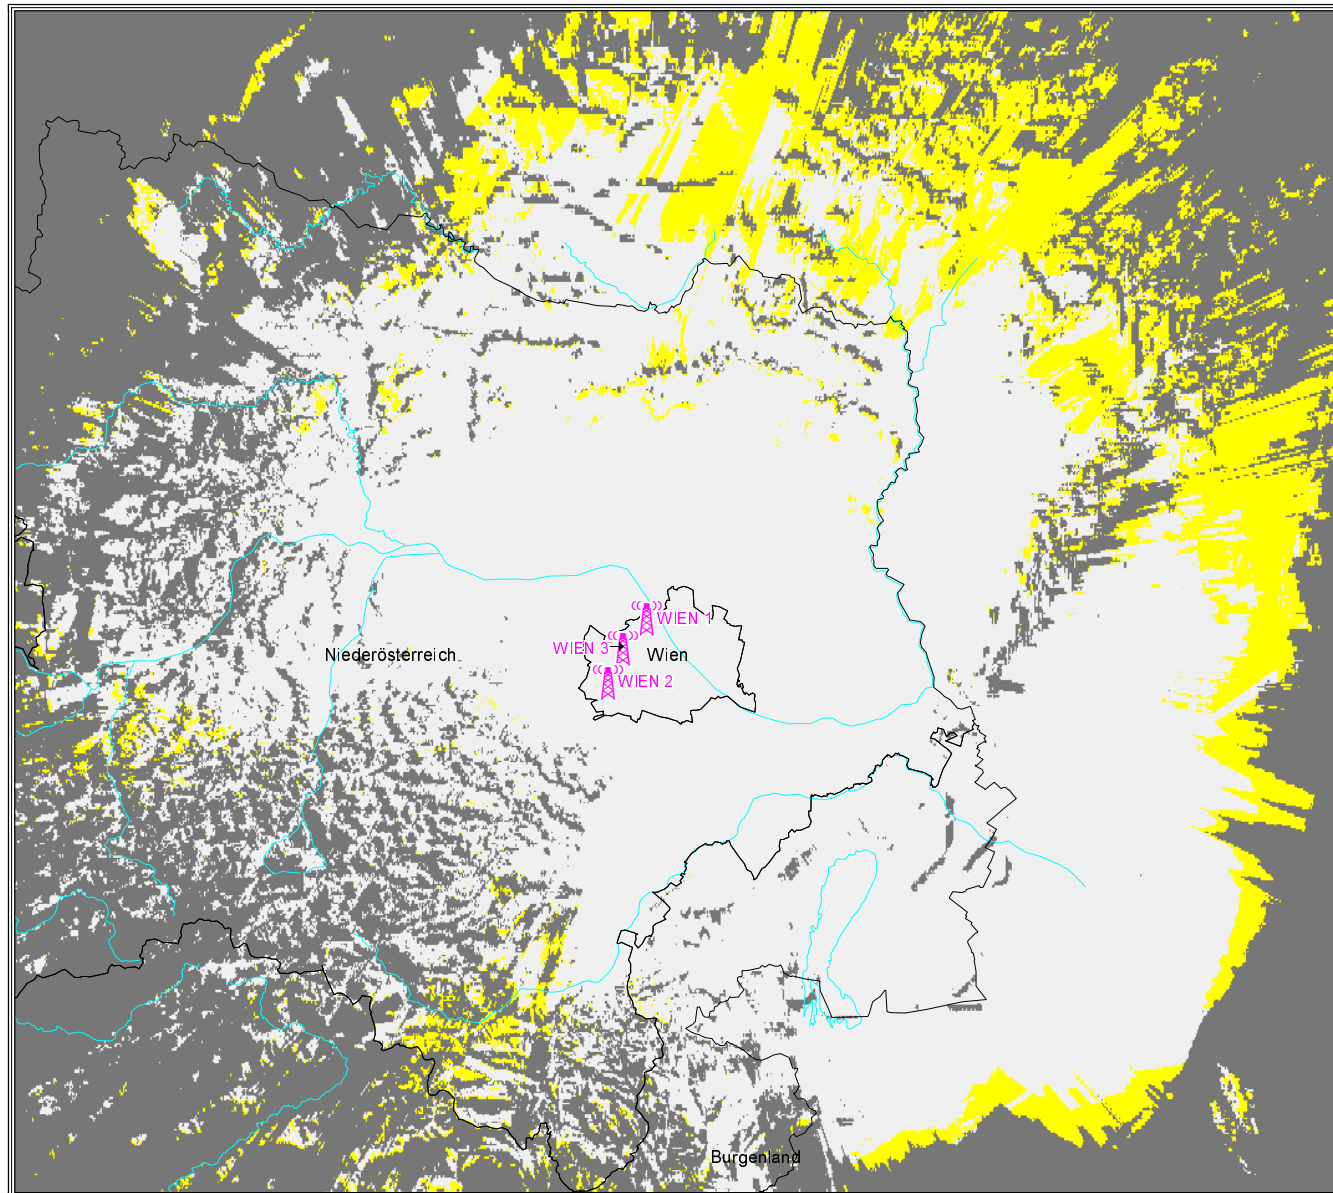

Wien - Stadtgebiet
Hörschaft Programm Ö1

Versorgungsgrad nach Einwohnern und Fläche
im gesamten Versorgungsgebiet

eingeteilt in Klassen:

Versorgungsgrad	Einwohner	in %	Fläche [km²]	in %
gesamt	1.645.502	100,00	826	100,00
versorgt	1.645.489	100,00	826	99,99
bedingt versorgt	0	0,00	0	0,00
unversorgt	13	0,00	0	0,01

kumulativ:

Versorgungsgrad	Einwohner	in %	Fläche [km²]	in %
versorgt	1.645.489	100,00	826	99,99
bedingt versorgt	1.645.489	100,00	826	99,99
unversorgt	13	0,00	0	0,01

Versorgungsgrad nach Einwohnern und Fläche
im gesamten Versorgungsgebiet

eingeteilt in Klassen:

Versorgungsgrad	Einwohner	in %	Fläche [km²]	in %
2 Servern	1.400.523	85,11	436	52,77
1 Server	244.966	14,89	390	47,22
bedingt & unversorgt	13	0,00	0	0,01

kumulativ:

Versorgungsgrad	Einwohner	in %	Fläche [km²]	in %
2 Servern	1.400.523	85,11	436	52,77
1 Server	1.645.489	100,00	826	99,99
bedingt & unversorgt	13	0,00	0	0,01

Programm Ö 2

Wien

Versorgung mit Störern

- versorgt
- bedingt versorgt
- unversorgt