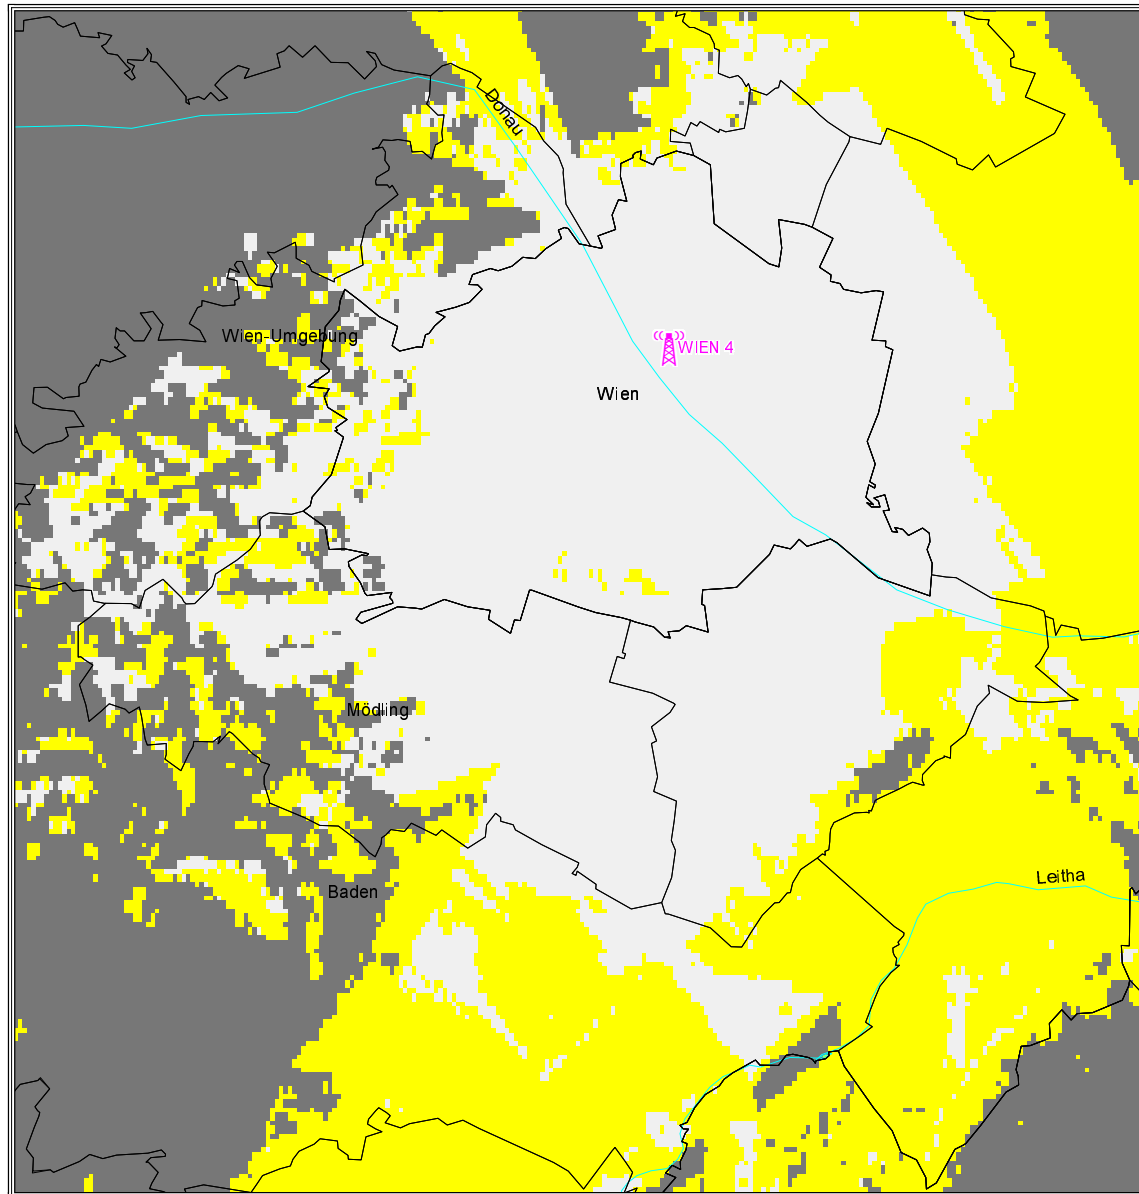

Programm Lokalradio 107,3 MHz

Wien

Versorgung mit Störern

■ versorgt

■ bedingt versorgt

■ unversorgt