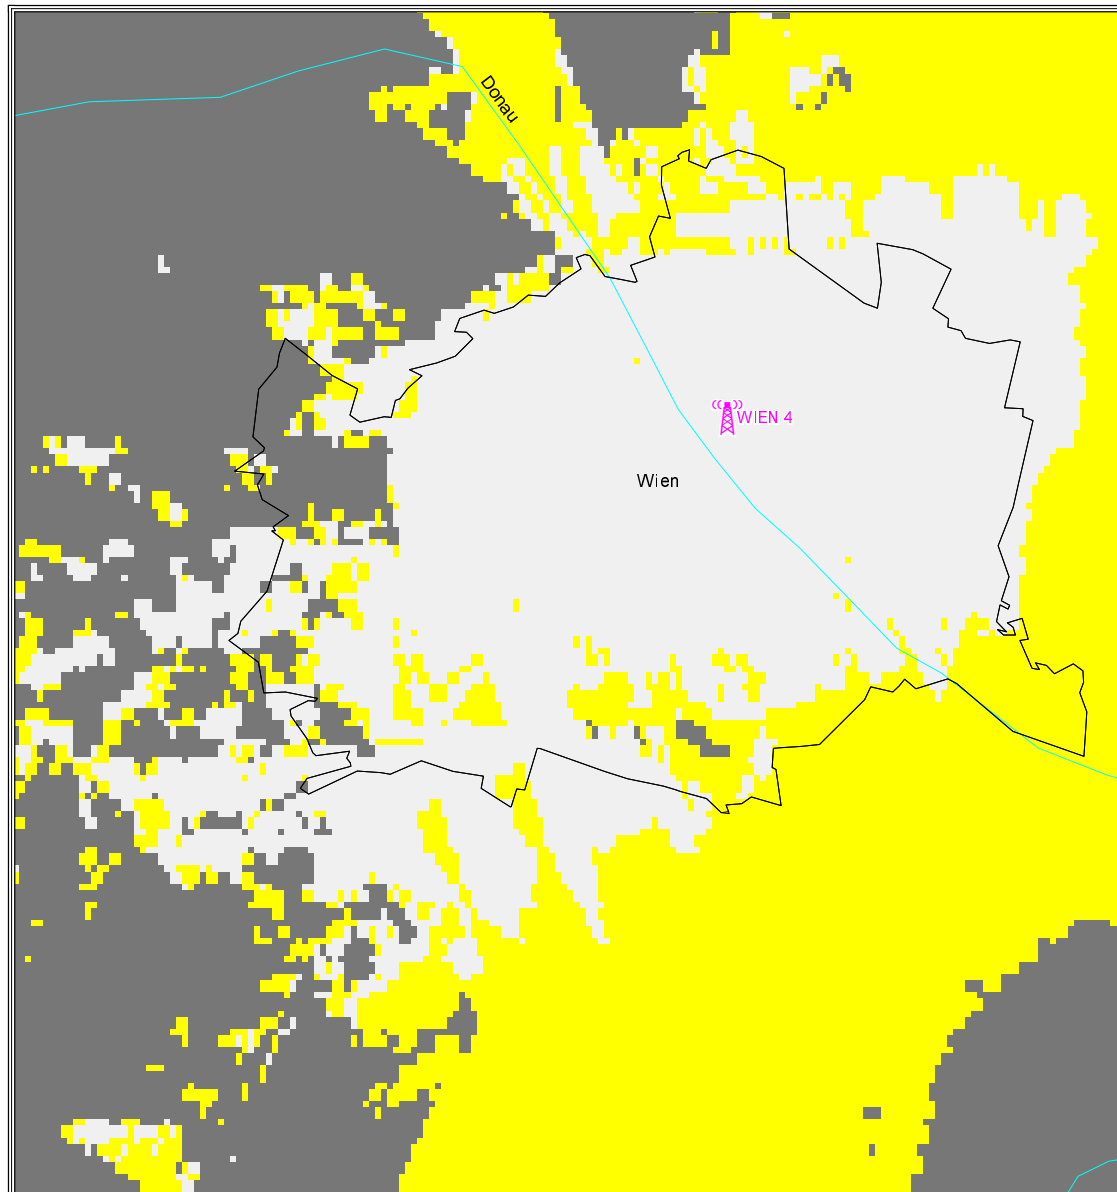

Programm Lokalradio 94,0 MHz

Wien

Versorgung mit Störern

■ versorgt

■ bedingt versorgt

■ unversorgt