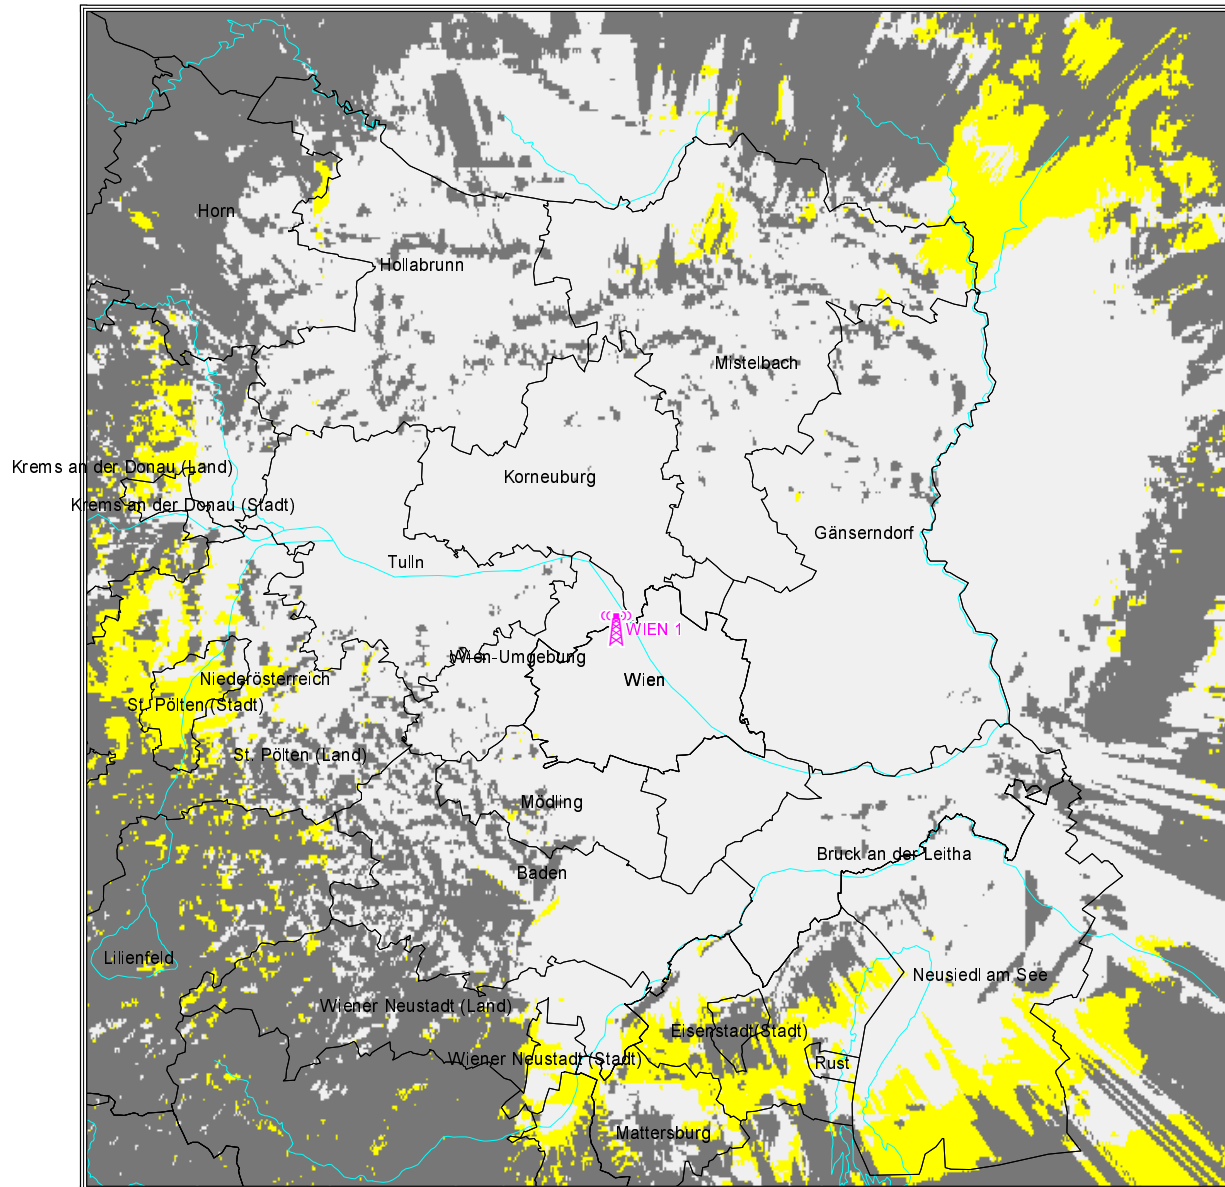

Programm Regionalradio 88,6 MHz

Wien

Versorgung mit Störern

- versorgt
- bedingt versorgt
- unversorgt

Programm Regionalradio 88,6 MHz

Wien

Versorgung mit Störern

versorgt