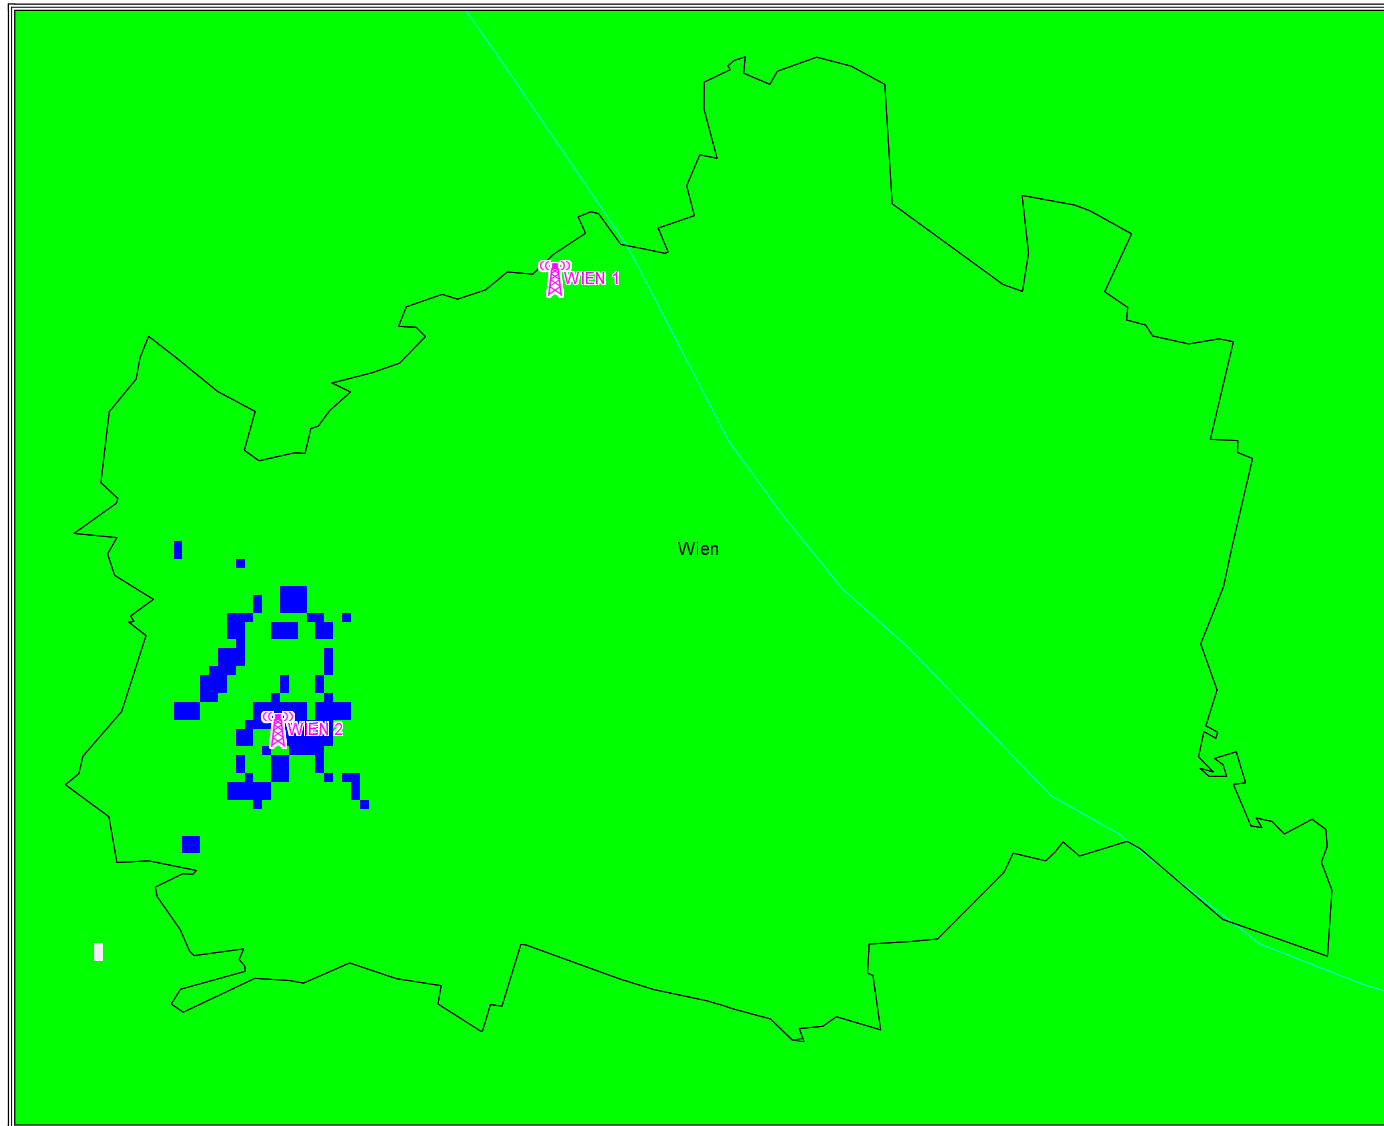

unversorgt

Programm Ö 3

Wien

Best Server

- WIEN 1 99,9 MHz
- WIEN 2 101,3 MHz
- unversorgt

Programm Ö 3

Wien
Stadtgebiet

Best Server