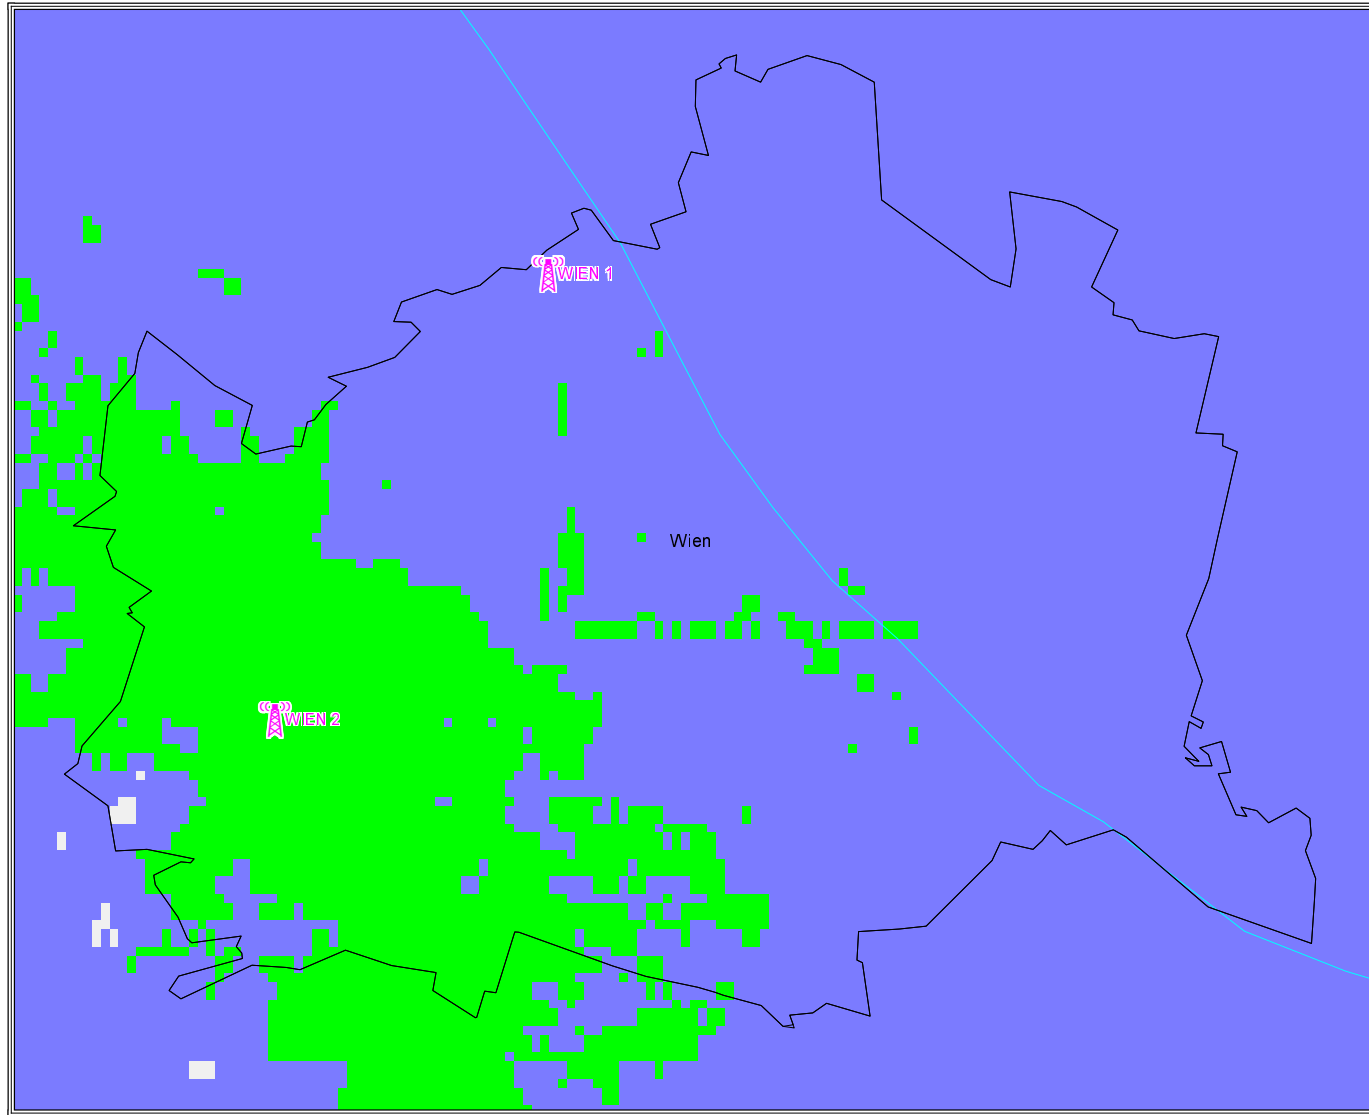

Wien
Stadtgebiet

versorgt mit
■ 2 Servern
■ 1 Server
■ unversorgt

Wien - Bundesland
Hörschaft Programm FM4

Versorgungsgrad nach Einwohnern und Fläche
im gesamten Versorgungsgebiet

eingeteilt in Klassen:

Versorgungsgrad	Einwohner	in %	Fläche [km ²]	in %
gesamt	3.170.589	100,00	43.058	100,00
versorgt	2.623.945	82,76	16.304	37,87
bedingt versorgt	80.346	2,53	7.175	16,66
unversorgt	466.298	14,71	19.578	45,47