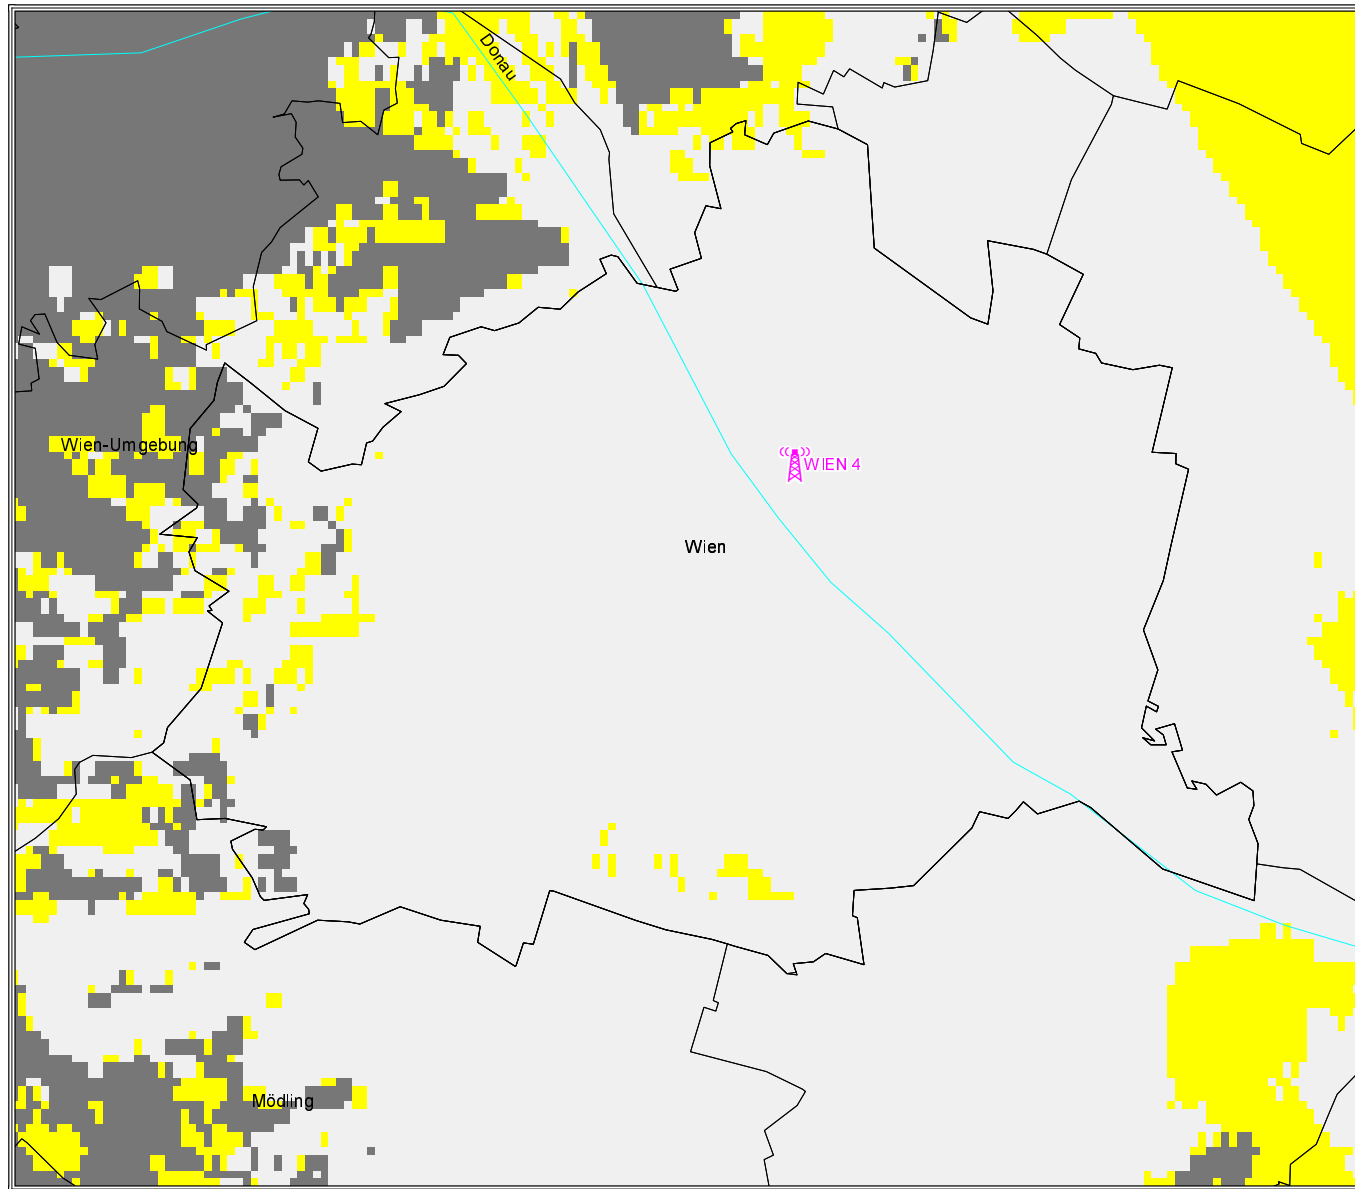

Wien

Versorgung mit Störern

■ versorgt

■ bedingt versorgt

■ unversorgt

Programm Lokalradio 107,3 MHz

Wien

Versorgung mit Störern