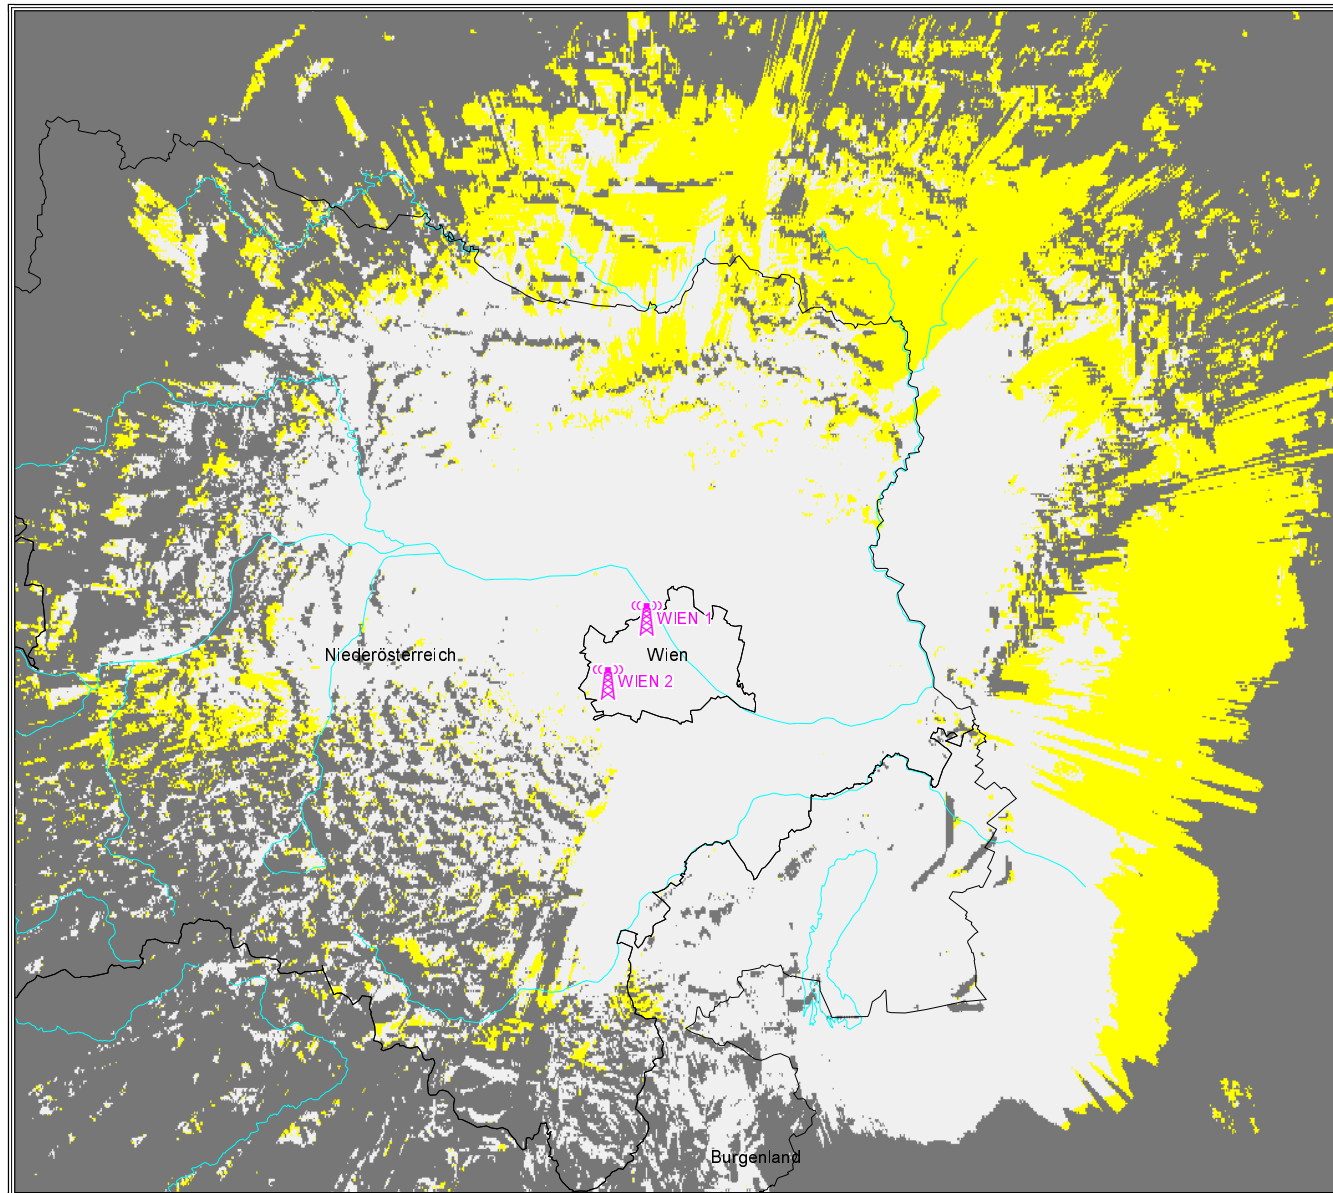

Wien - Stadtgebiet
Hörschaft Programm Ö3

Versorgungsgrad nach Einwohnern und Fläche
im gesamten Versorgungsgebiet

eingeteilt in Klassen:

Versorgungsgrad	Einwohner	in %	Fläche [km²]	in %
gesamt	1.645.502	100,00	826	100,00
versorgt	1.645.489	100,00	826	99,99
bedingt versorgt	13	0,00	0	0,01
unversorgt	0	0,00	0	0,00

kumulativ:

Versorgungsgrad	Einwohner	in %	Fläche [km²]	in %
versorgt	1.645.489	100,00	826	99,99
bedingt versorgt	1.645.502	100,00	826	100,00
unversorgt	0	0,00	0	0,00

Versorgungsgrad nach Einwohnern und Fläche
im gesamten Versorgungsgebiet

eingeteilt in Klassen:

Versorgungsgrad	Einwohner	in %	Fläche [km²]	in %
2 Servern	1.592.714	96,79	674	81,66
1 Server	52.775	3,21	151	18,33
bedingt & unversorgt	13	0,00	0	0,01

kumulativ:

Versorgungsgrad	Einwohner	in %	Fläche [km²]	in %
2 Servern	1.592.714	96,79	674	81,66
1 Server	1.645.489	100,00	826	99,99
bedingt & unversorgt	13	0,00	0	0,01

Programm FM 4

Wien

Versorgung mit Störern

- versorgt
- bedingt versorgt
- unversorgt