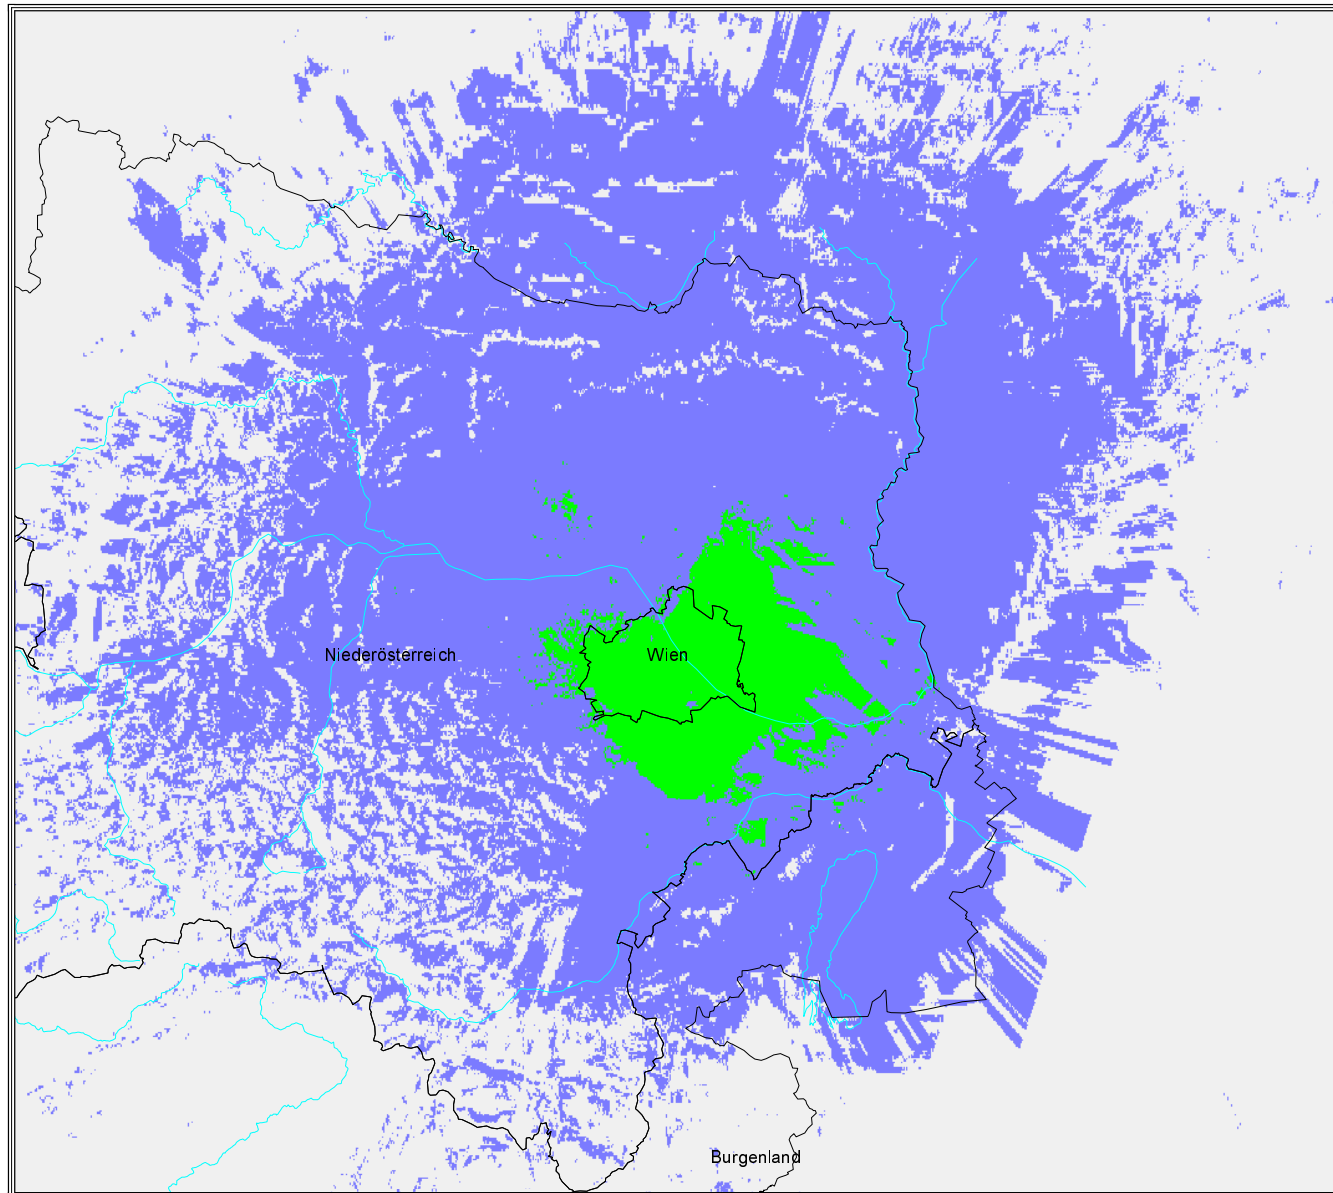

Programm Ö 3

Wien

versorgt mit

2 Servern

1 Server

unversorgt