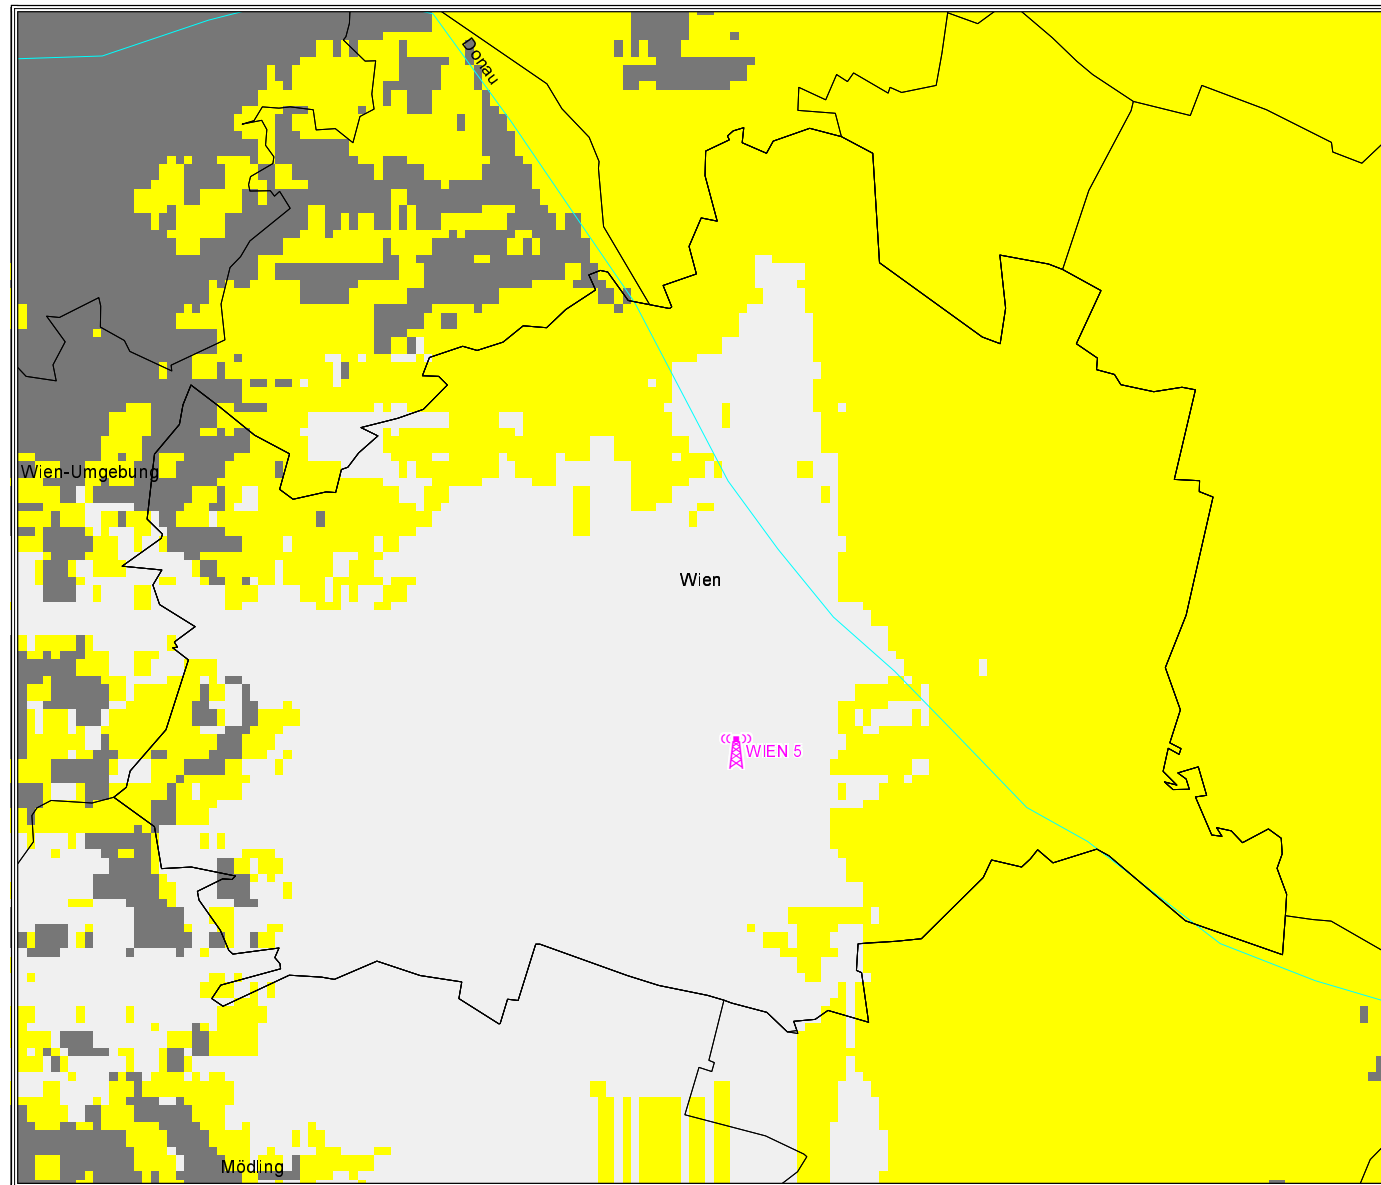

Wien

Versorgung mit Störern

■ versorgt

■ bedingt versorgt

■ unversorgt

Programm Lokalradio 104,2 MHz

Wien

Versorgung mit Störern