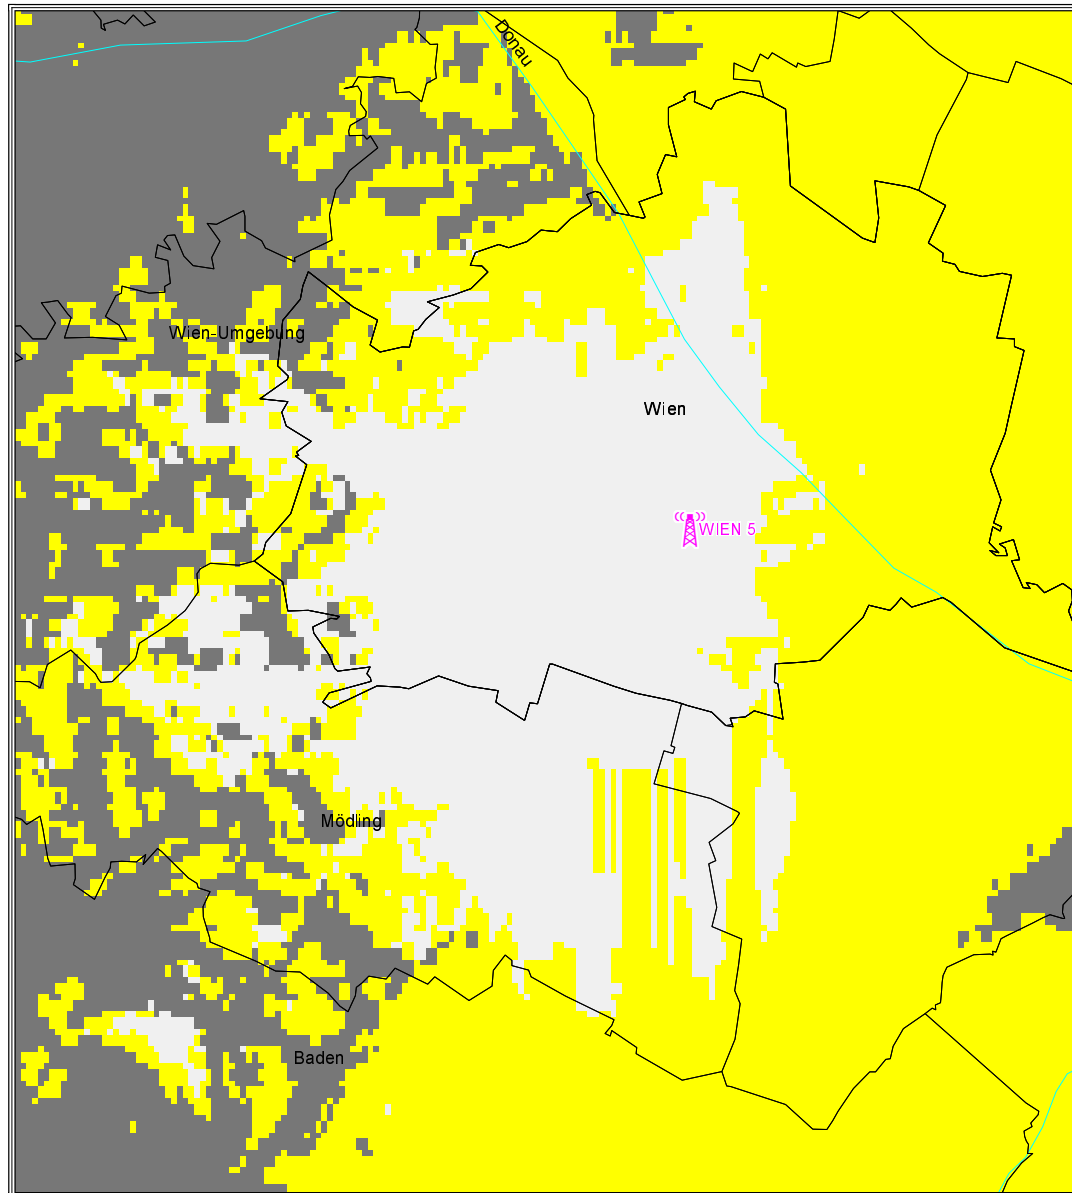

Programm Lokalradio 104,2 MHz

Wien

Versorgung mit Störern

■ versorgt

■ bedingt versorgt

■ unversorgt