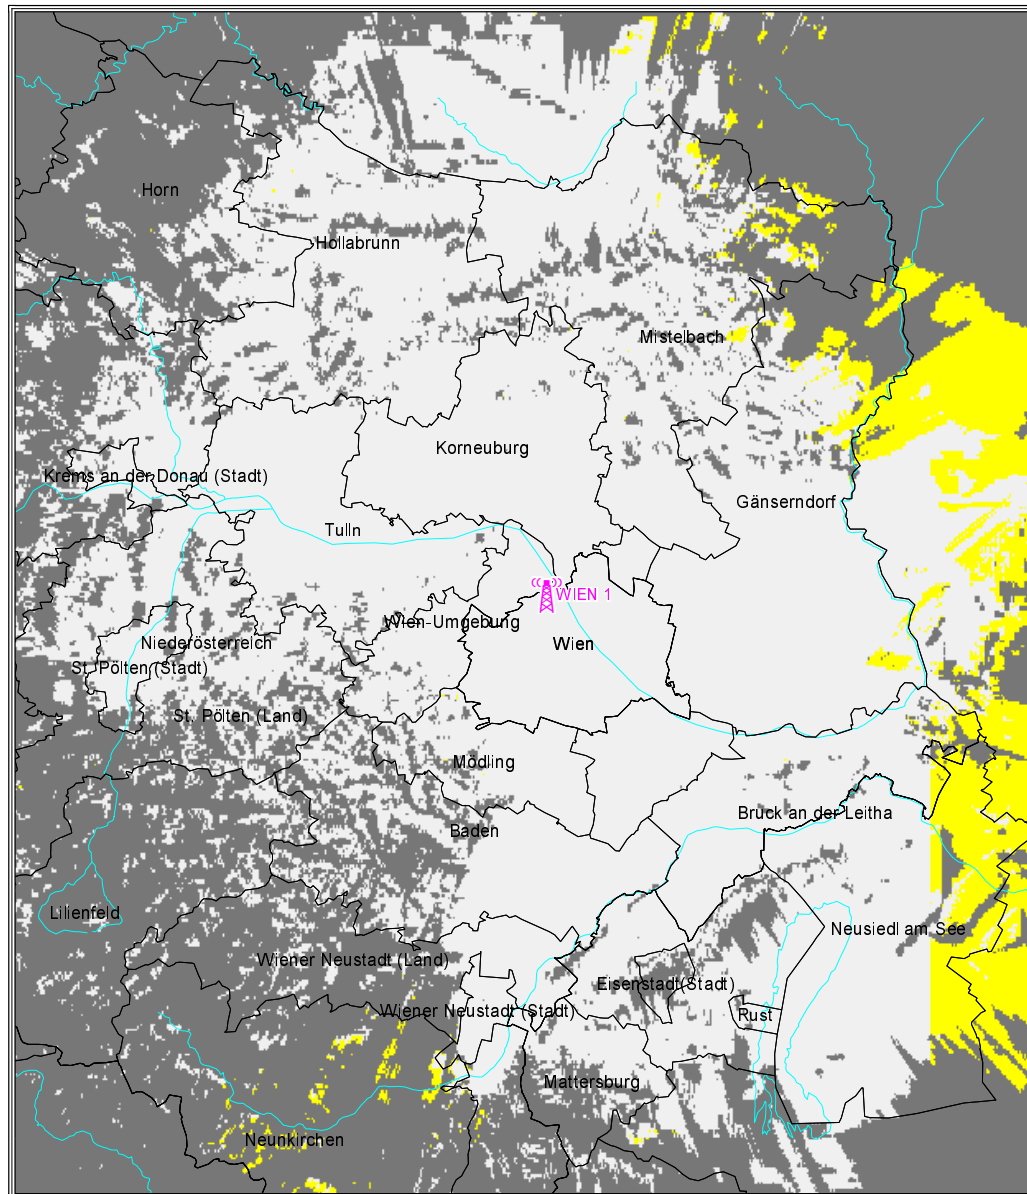

Programm Regionalradio 102,5 MHz

Wien

Versorgung mit Störern

- versorgt
- bedingt versorgt
- unversorgt