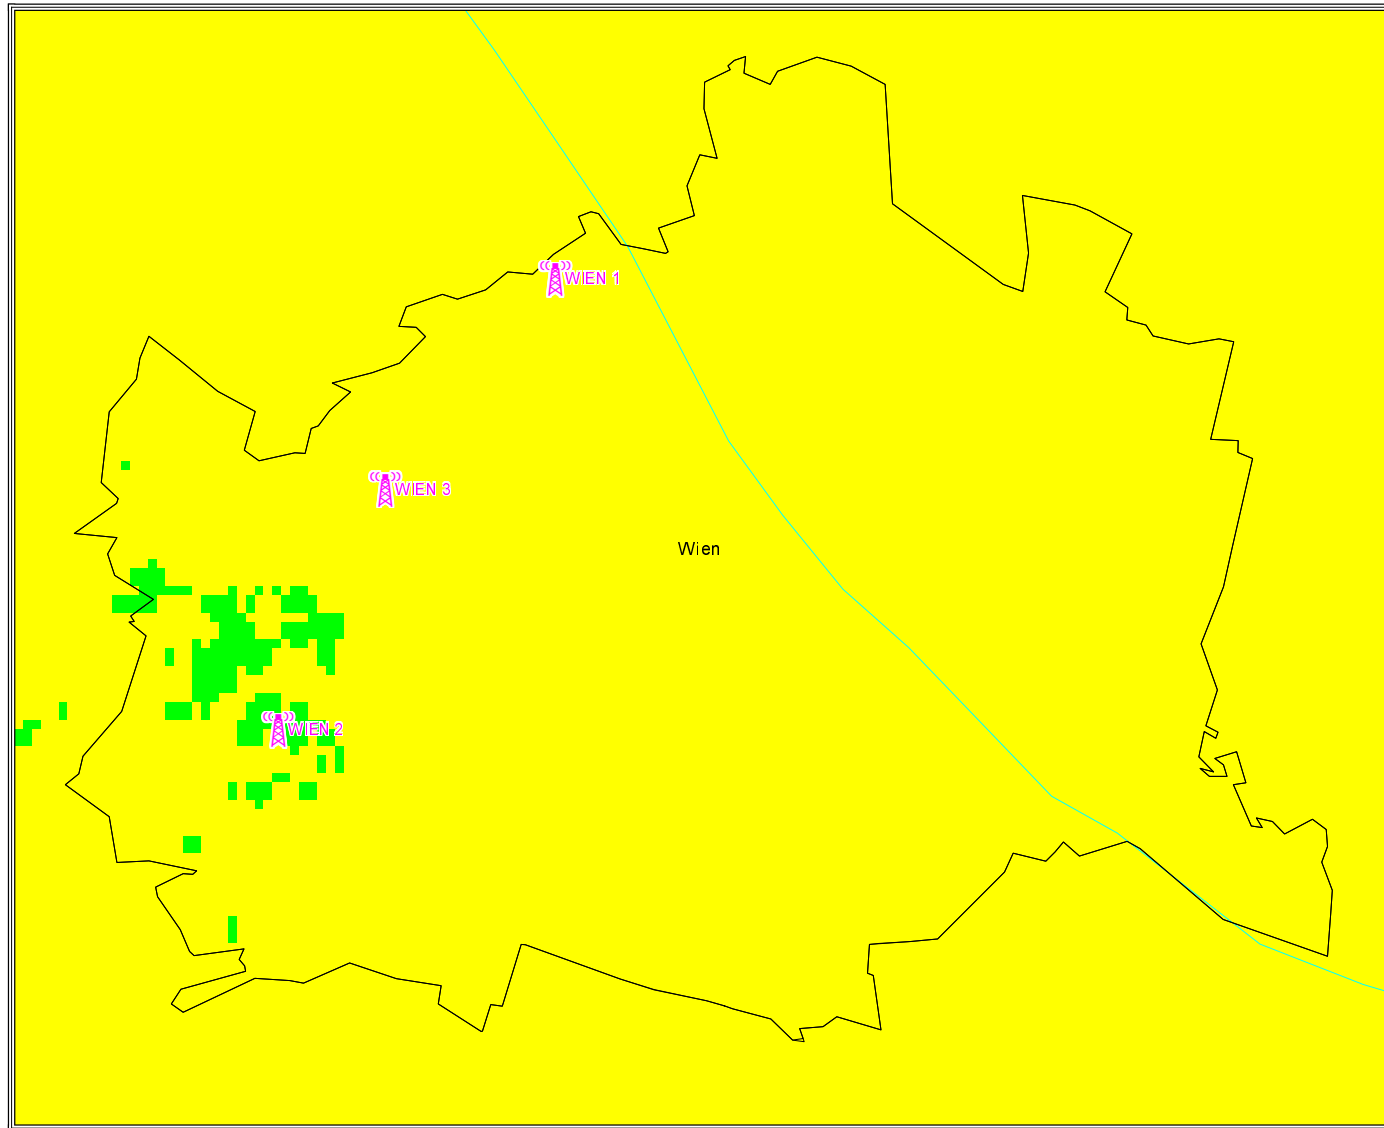

Programm Ö 2

Wien
Stadtgebiet

Best Server

- WIEN 1 89,9 MHz
- WIEN 2 95,3 MHz
- unversorgt