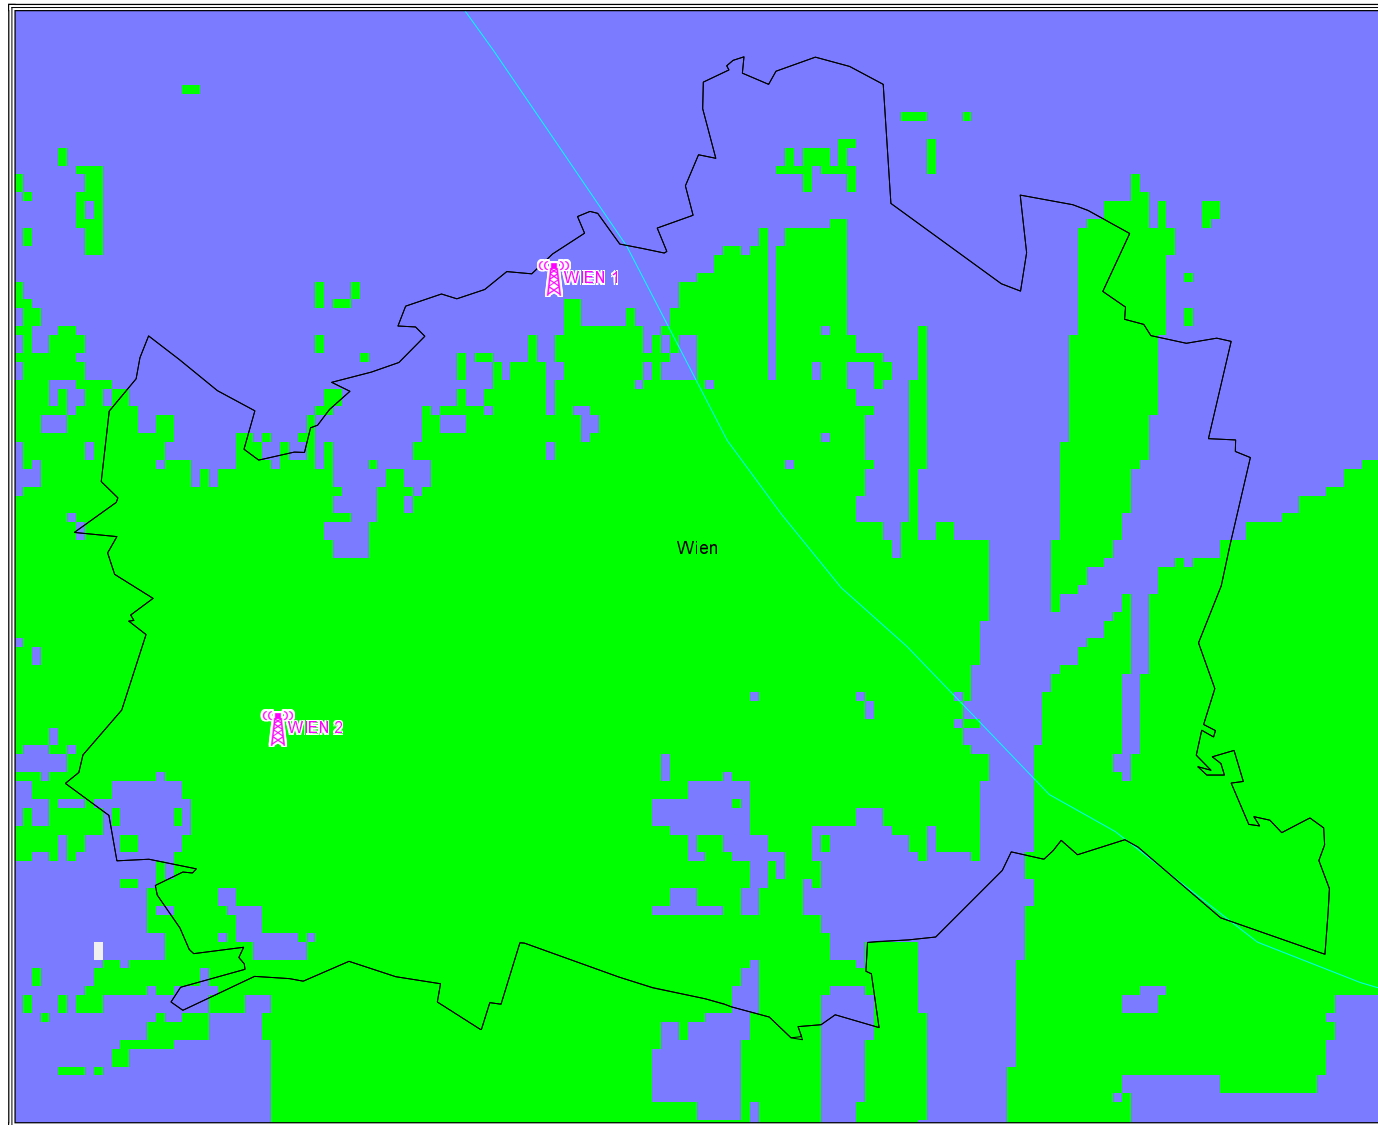

Programm Ö 1

Wien
Stadtgebiet

versorgt mit
■ 2 Servern
■ 1 Server
■ unversorgt