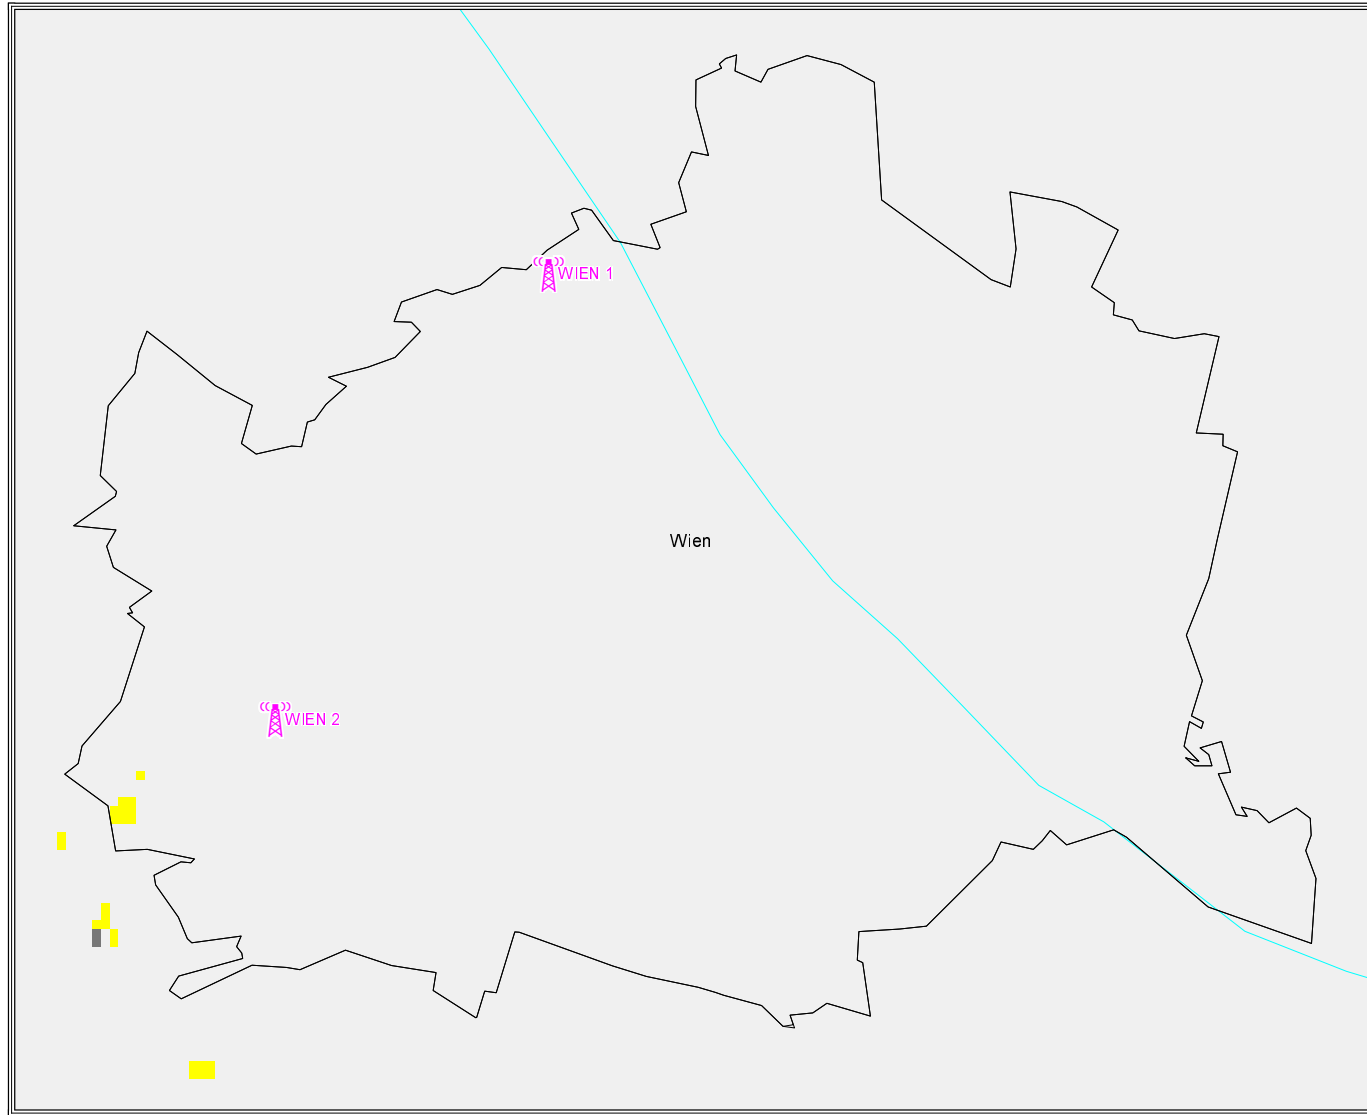

Programm FM 4

Wien
Stadtgebiet

Versorgung mit Störern

- versorgt
- bedingt versorgt
- unversorgt