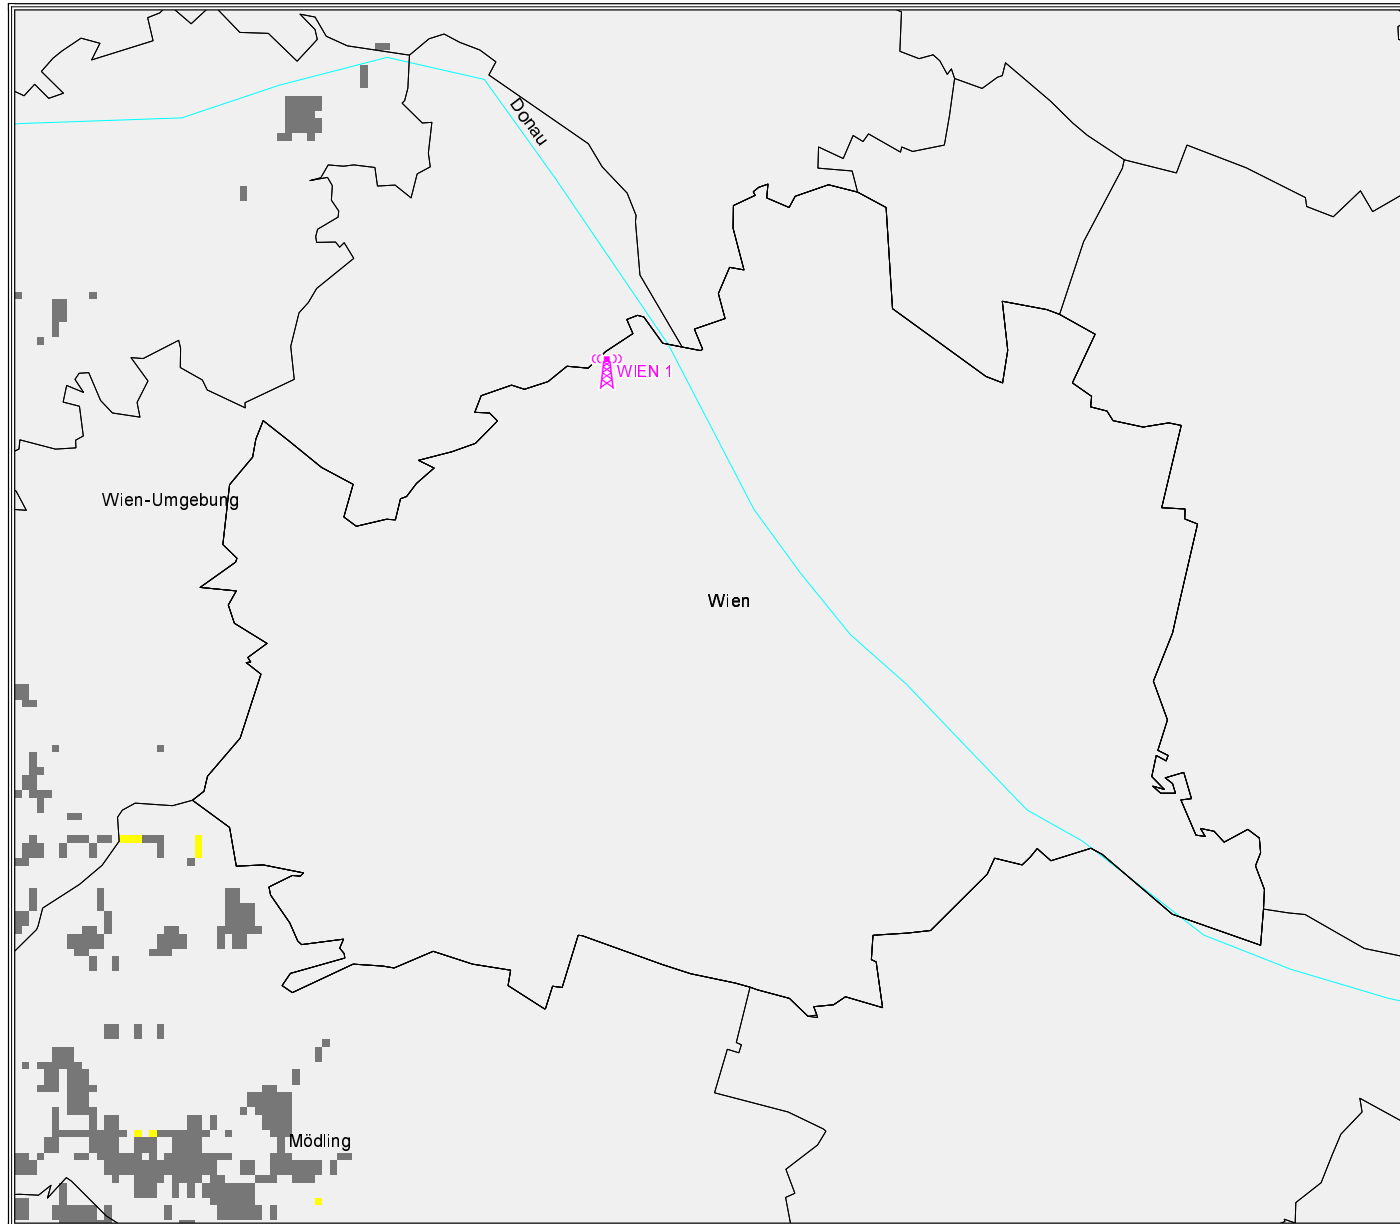

Programm Regionalradio 102,5 MHz

Wien

Versorgung mit Stör

versorgt

bedingt versorgt

unversorgt