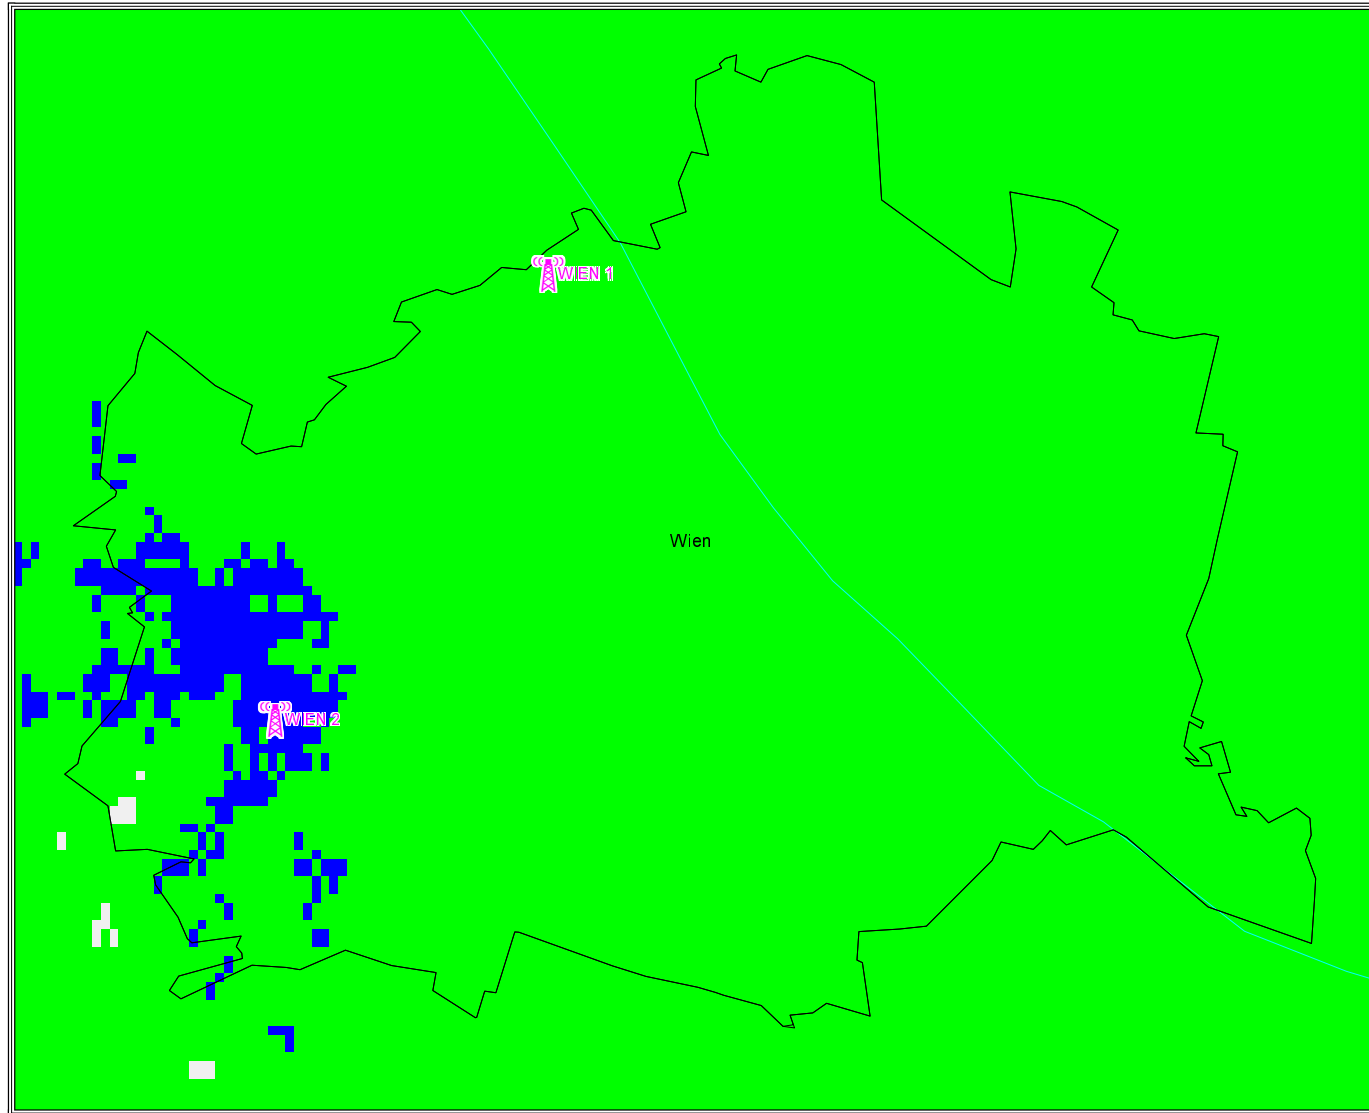

Programm FM 4

Wien

Best Server

■ WIEN 1 103,8 MHz

■ WIEN 2 91,0 MHz

■ unversorgt

Programm FM 4

Wien
Stadtgebiet