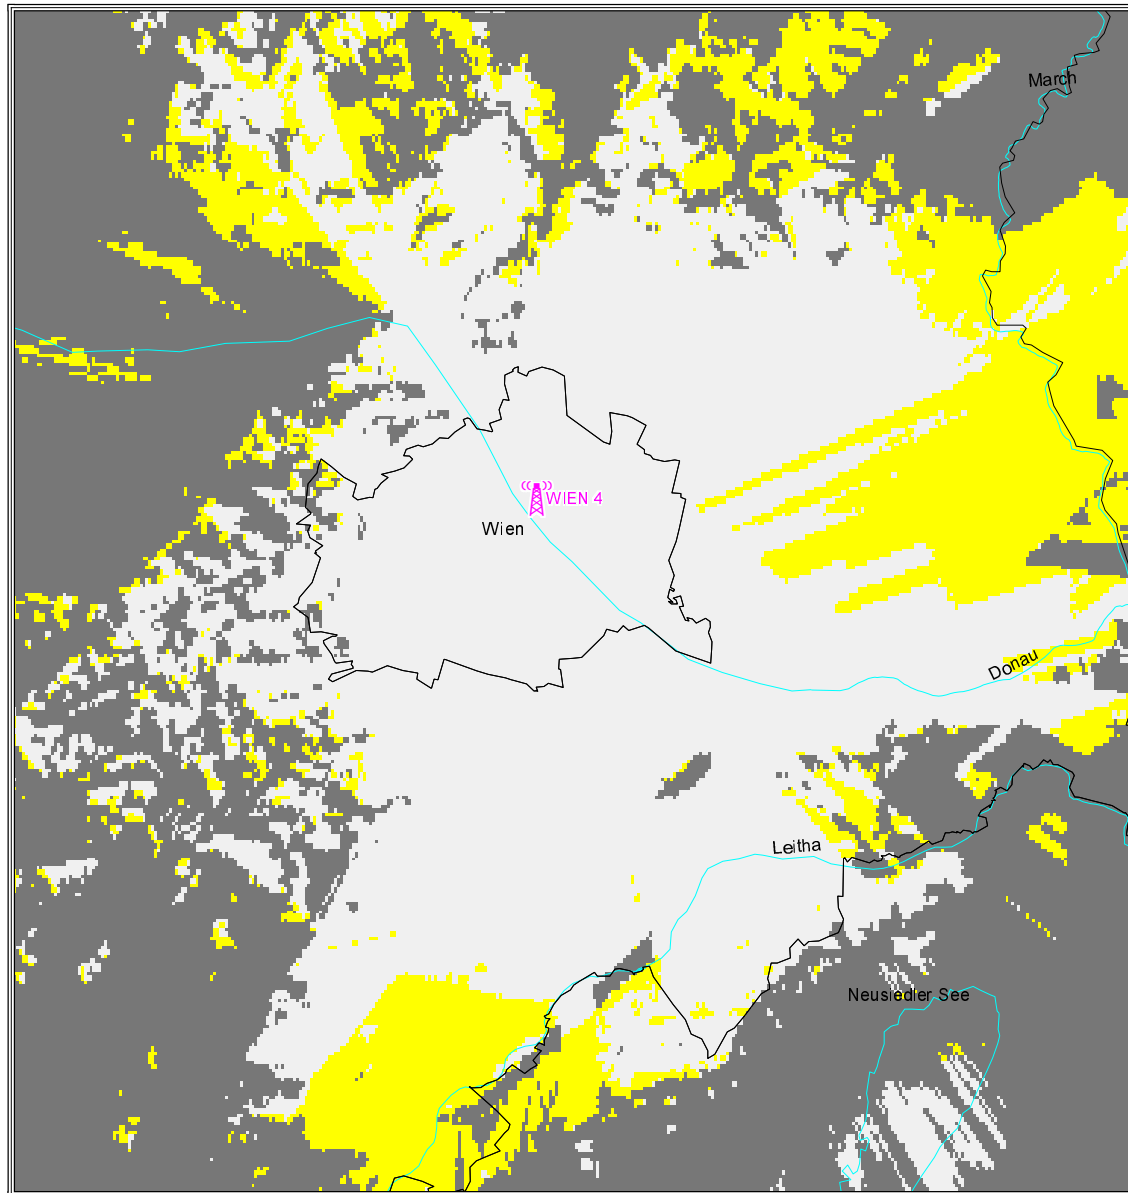

Programm Lokalradio 92,9 MHz

Wien

Versorgung mit Störern

- versorgt
- bedingt versorgt
- unversorgt