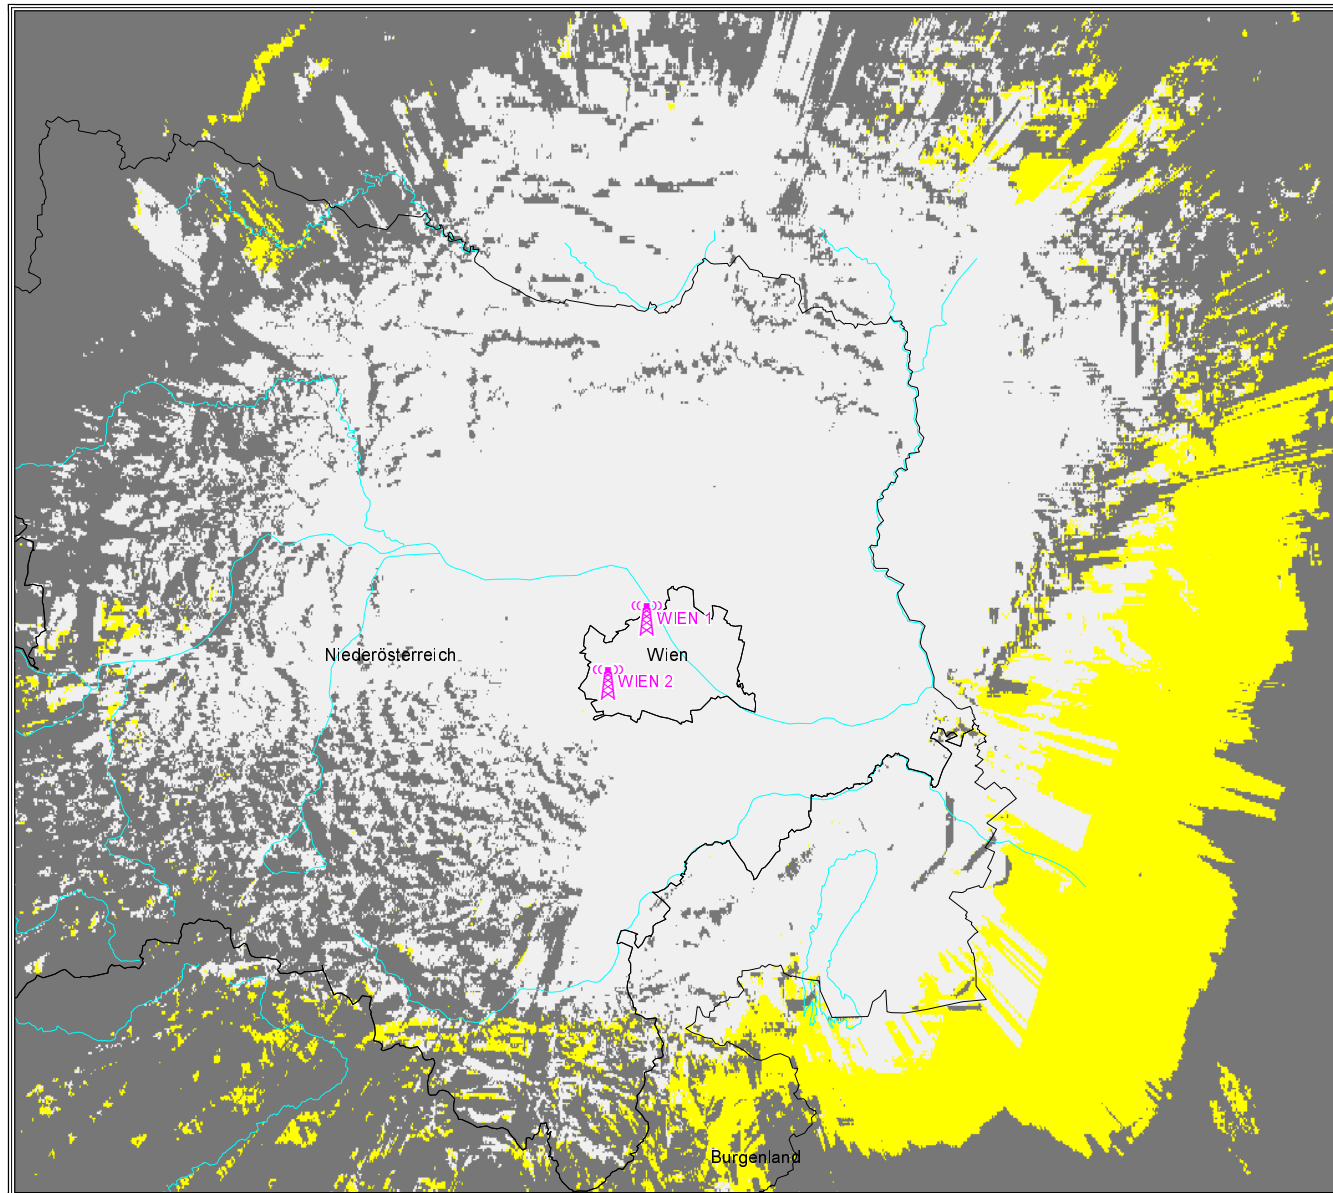

Wien - Stadtgebiet
Hörschaft Programm Ö2

Versorgungsgrad nach Einwohnern und Fläche
im gesamten Versorgungsgebiet

eingeteilt in Klassen:

Versorgungsgrad	Einwohner	in %	Fläche [km²]	in %
gesamt	1.645.503	100,00	826	100,00
versorgt	1.645.503	100,00	826	100,00
bedingt versorgt	0	0,00	0	0,00
unversorgt	0	0,00	0	0,00

kumulativ:

Versorgungsgrad	Einwohner	in %	Fläche [km²]	in %
versorgt	1.645.503	100,00	826	100,00
bedingt versorgt	1.645.503	100,00	826	100,00
unversorgt	0	0,00	0	0,00

Versorgungsgrad nach Einwohnern und Fläche
im gesamten Versorgungsgebiet

eingeteilt in Klassen:

Versorgungsgrad	Einwohner	in %	Fläche [km²]	in %
3 Servern	229.559	13,95	23	2,79
2 Servern	1.296.119	78,77	515	62,37
1 Server	119.824	7,28	288	34,84
bedingt & unversorgt	0	0,00	0	0,00

kumulativ:

Versorgungsgrad	Einwohner	in %	Fläche [km²]	in %
3 Servern	229.559	13,95	23	2,79
2 Servern	1.525.678	92,72	538	65,16
1 Server	1.645.502	100,00	826	100,00
bedingt & unversorgt	0	0,00	0	0,00

Programm Ö 3

Wien

Versorgung mit Störern

- versorgt
- bedingt versorgt
- unversorgt