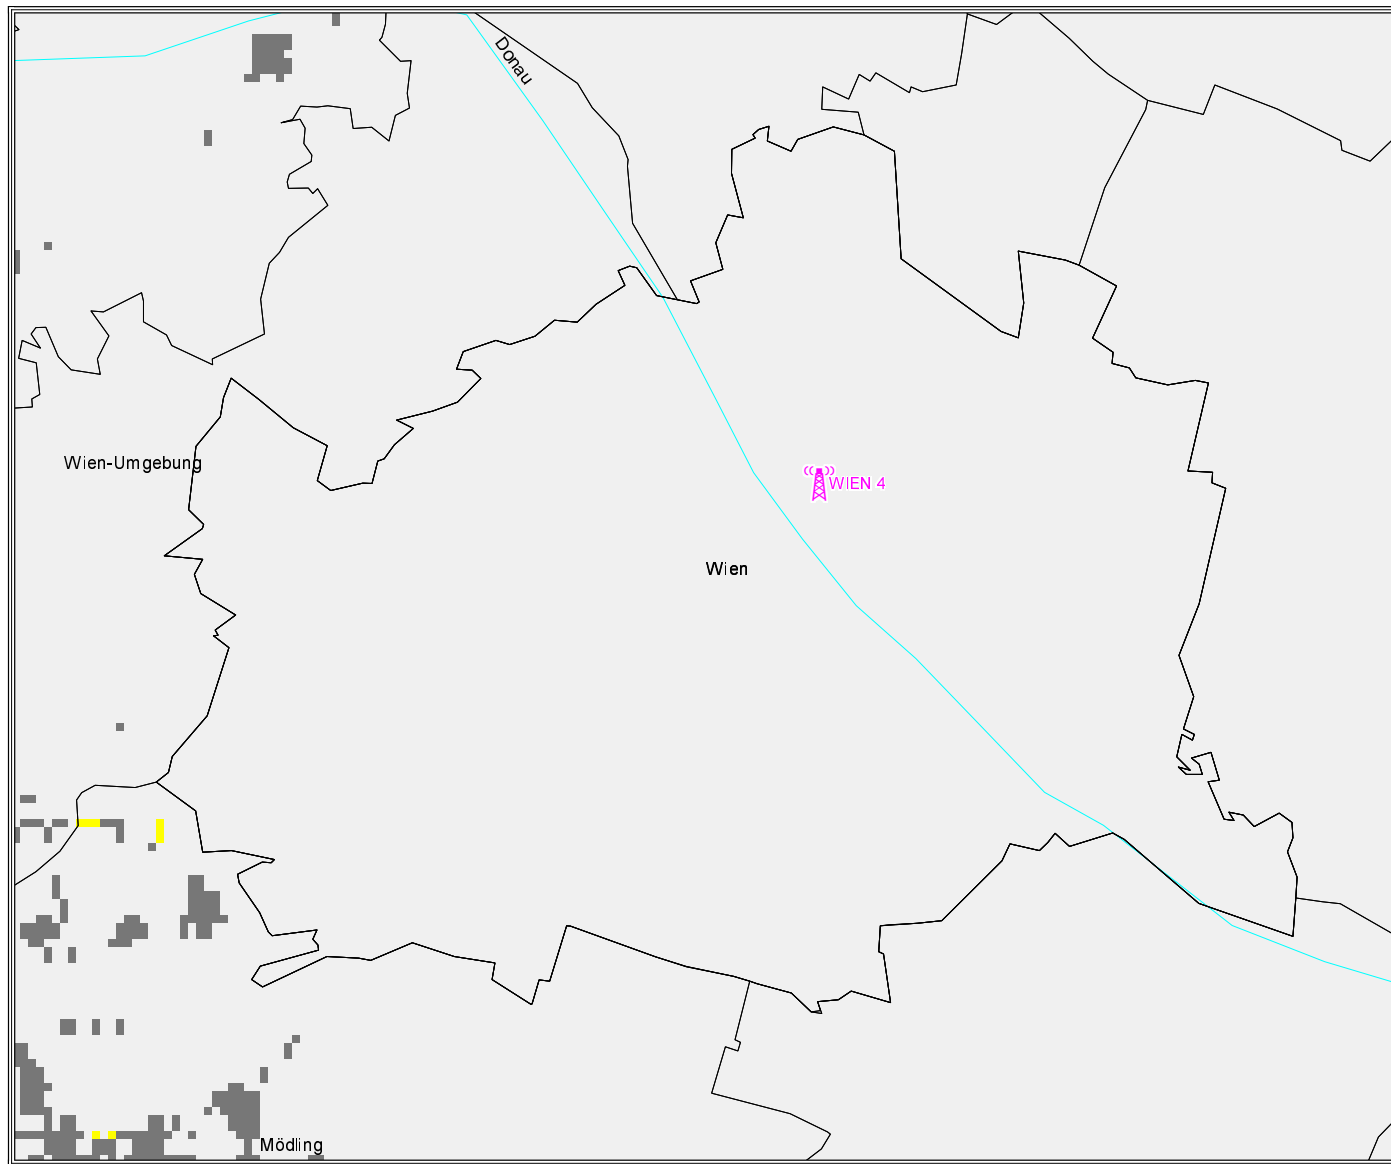

Programm Lokalradio 92,9 MHz

Wien

Versorgung mit Störern

versorgt

bedingt versorgt

unversorgt