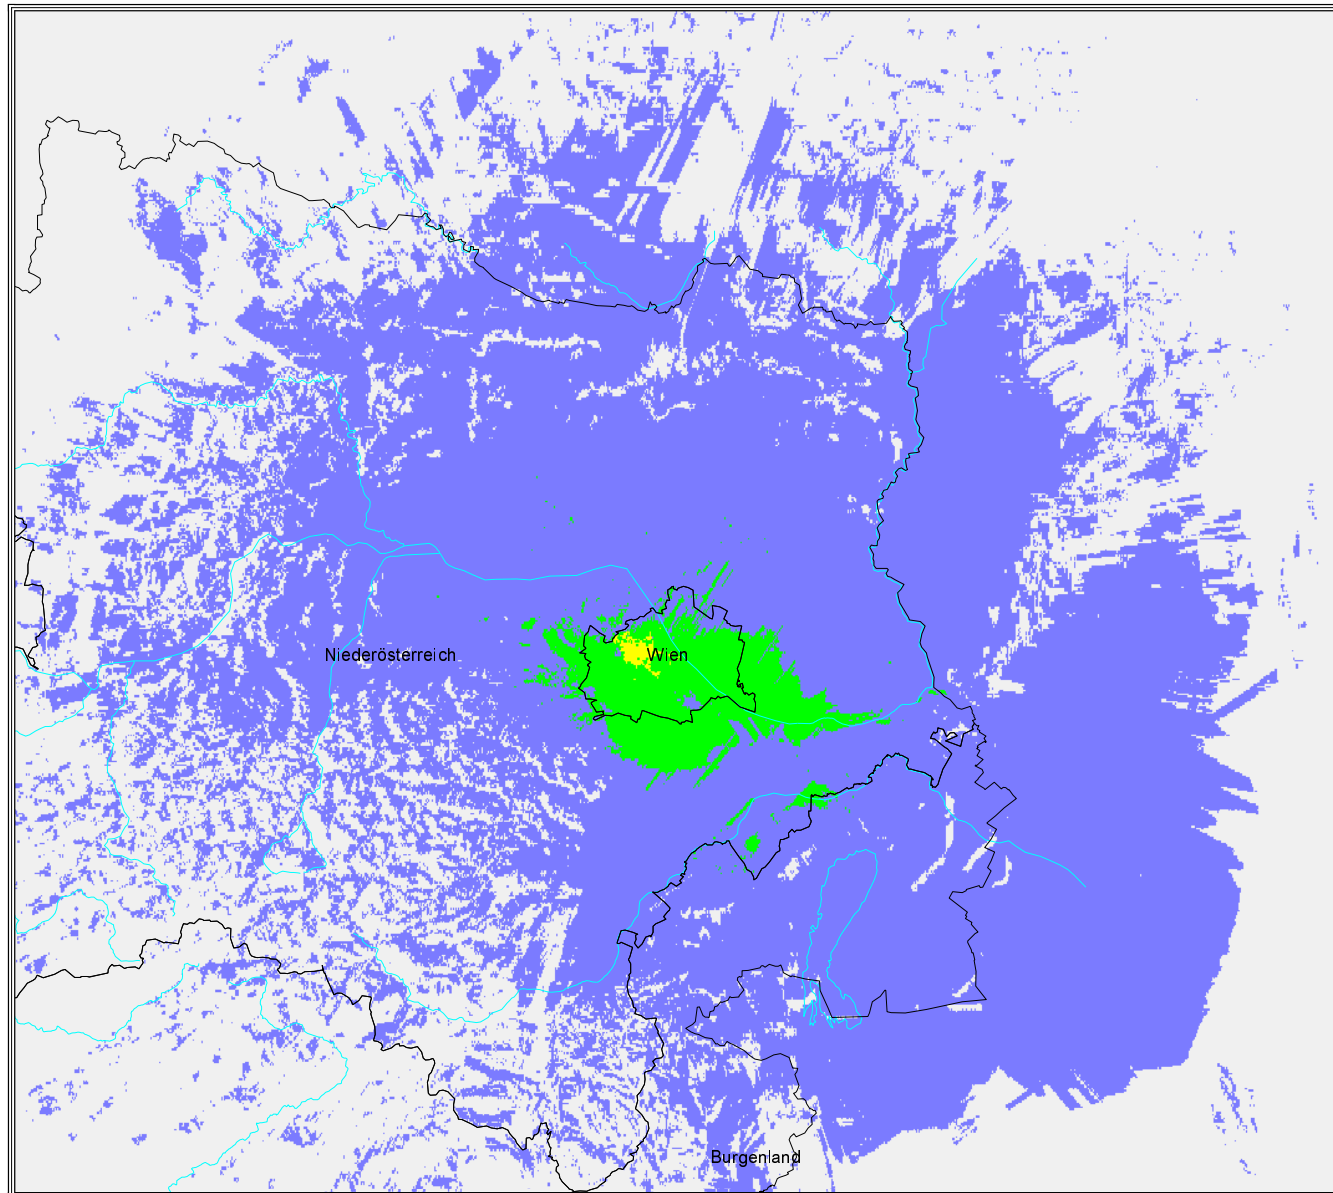

Programm Ö 2

Wien

1. versorgt mit
2. 3 Servern
   - 2 Servern
   - 1 Server
   - unversorgt