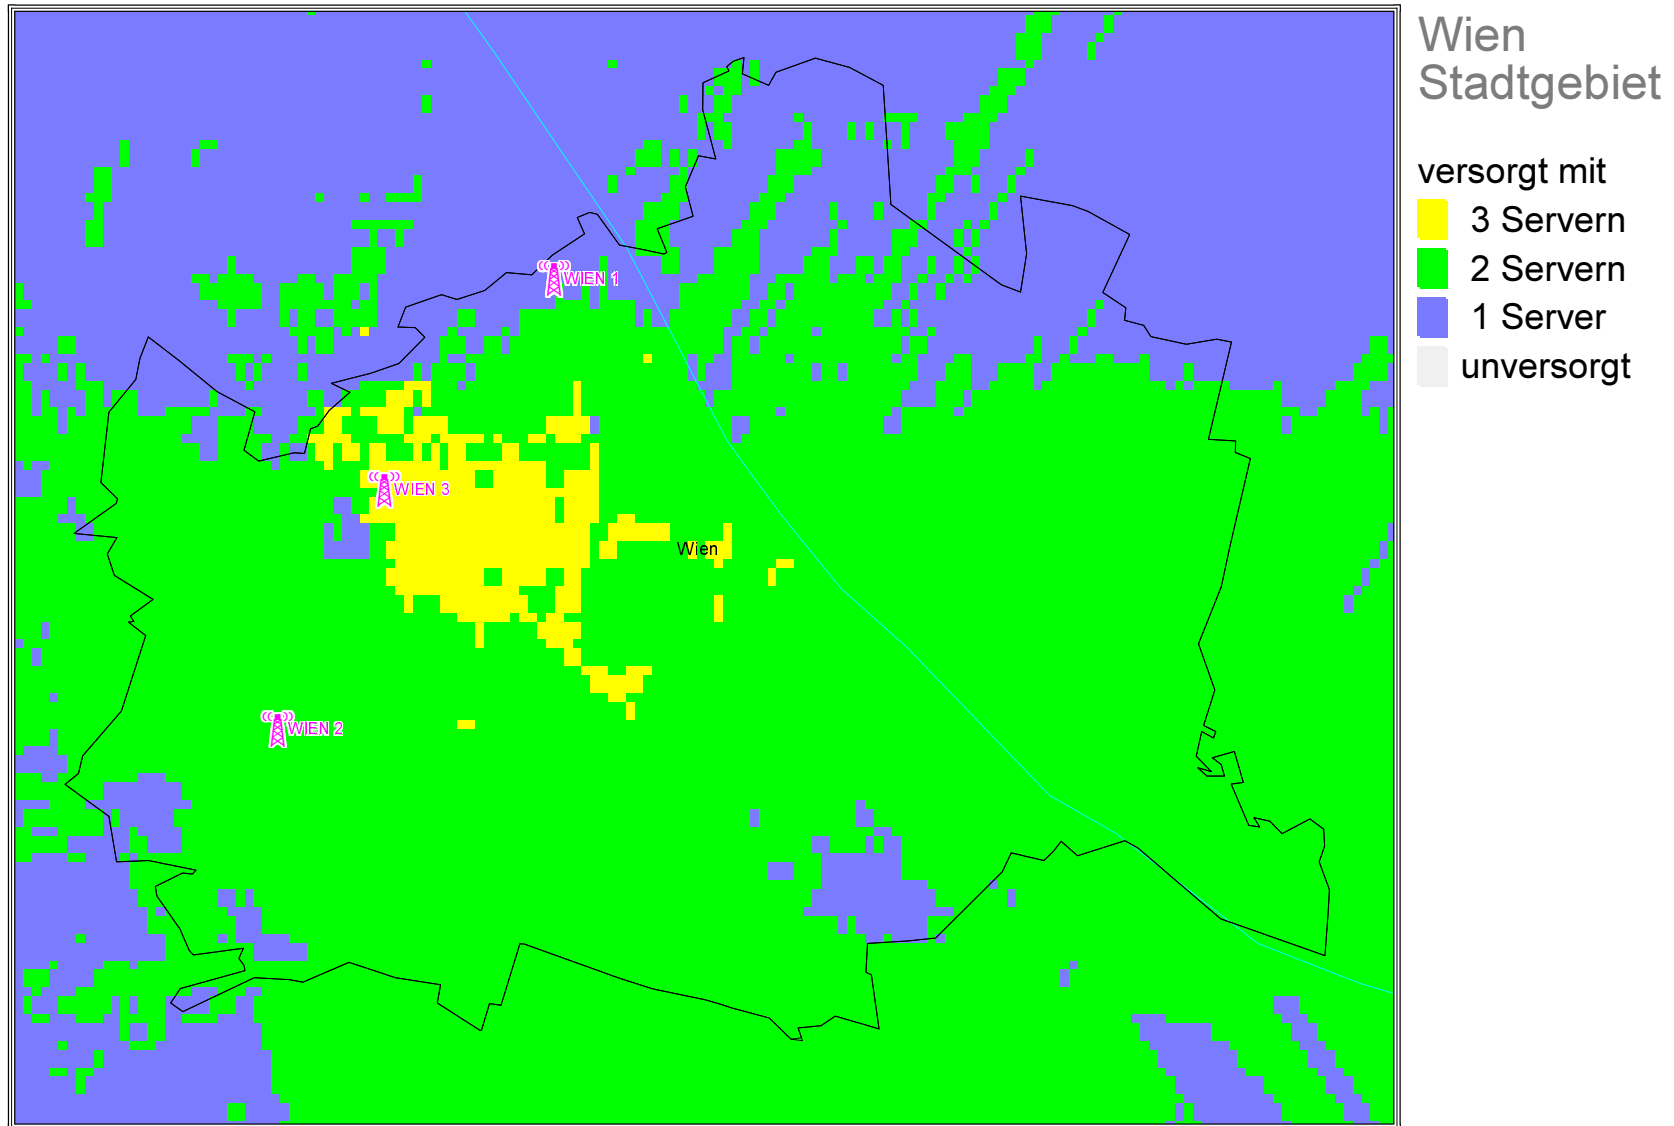

Programm Ö 2

Wien
Stadtgebiet

Best Server

- WIEN 1 89,9 MHz
- WIEN 2 95,3 MHz
- unversorgt

Programm Ö 2

Wien

- versorgt mit
- 3 Servern
 - 2 Servern
 - 1 Server
 - unversorgt

Programm Ö 2