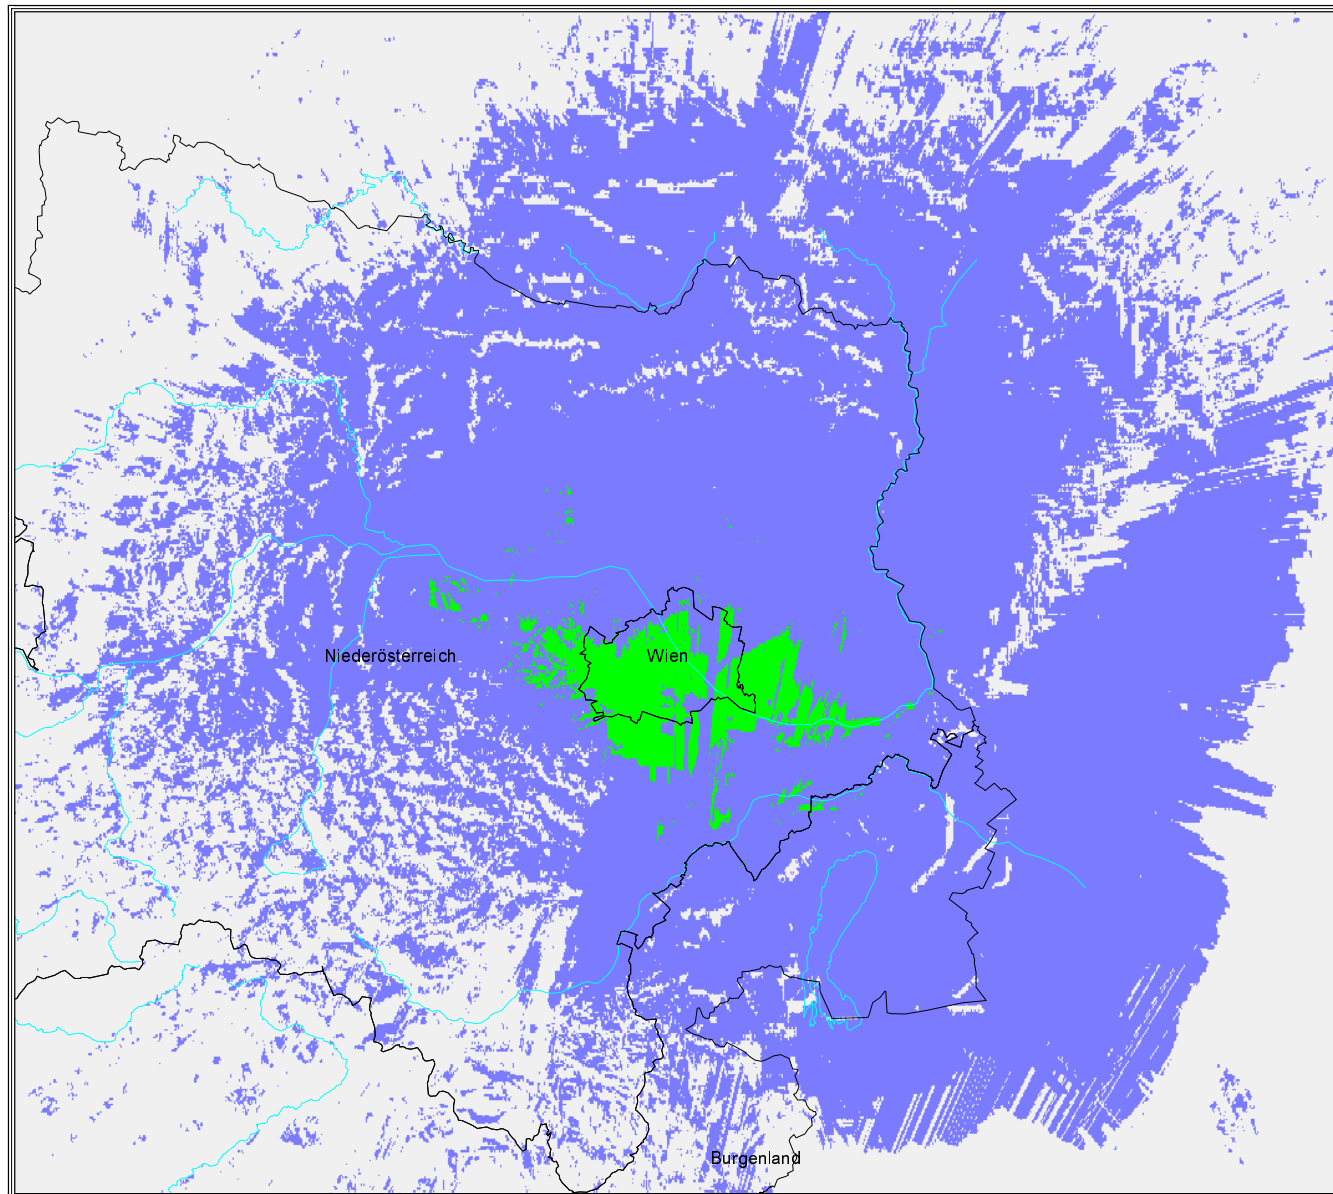

■ WIEN 2 87,8 MHz

■ unversorgt

Programm Ö 1

Wien
Stadtgebiet

Best Server

- WIEN 1 92,0 MHz
- WIEN 2 87,8 MHz
- unversorgt

Programm Ö 1

Wien