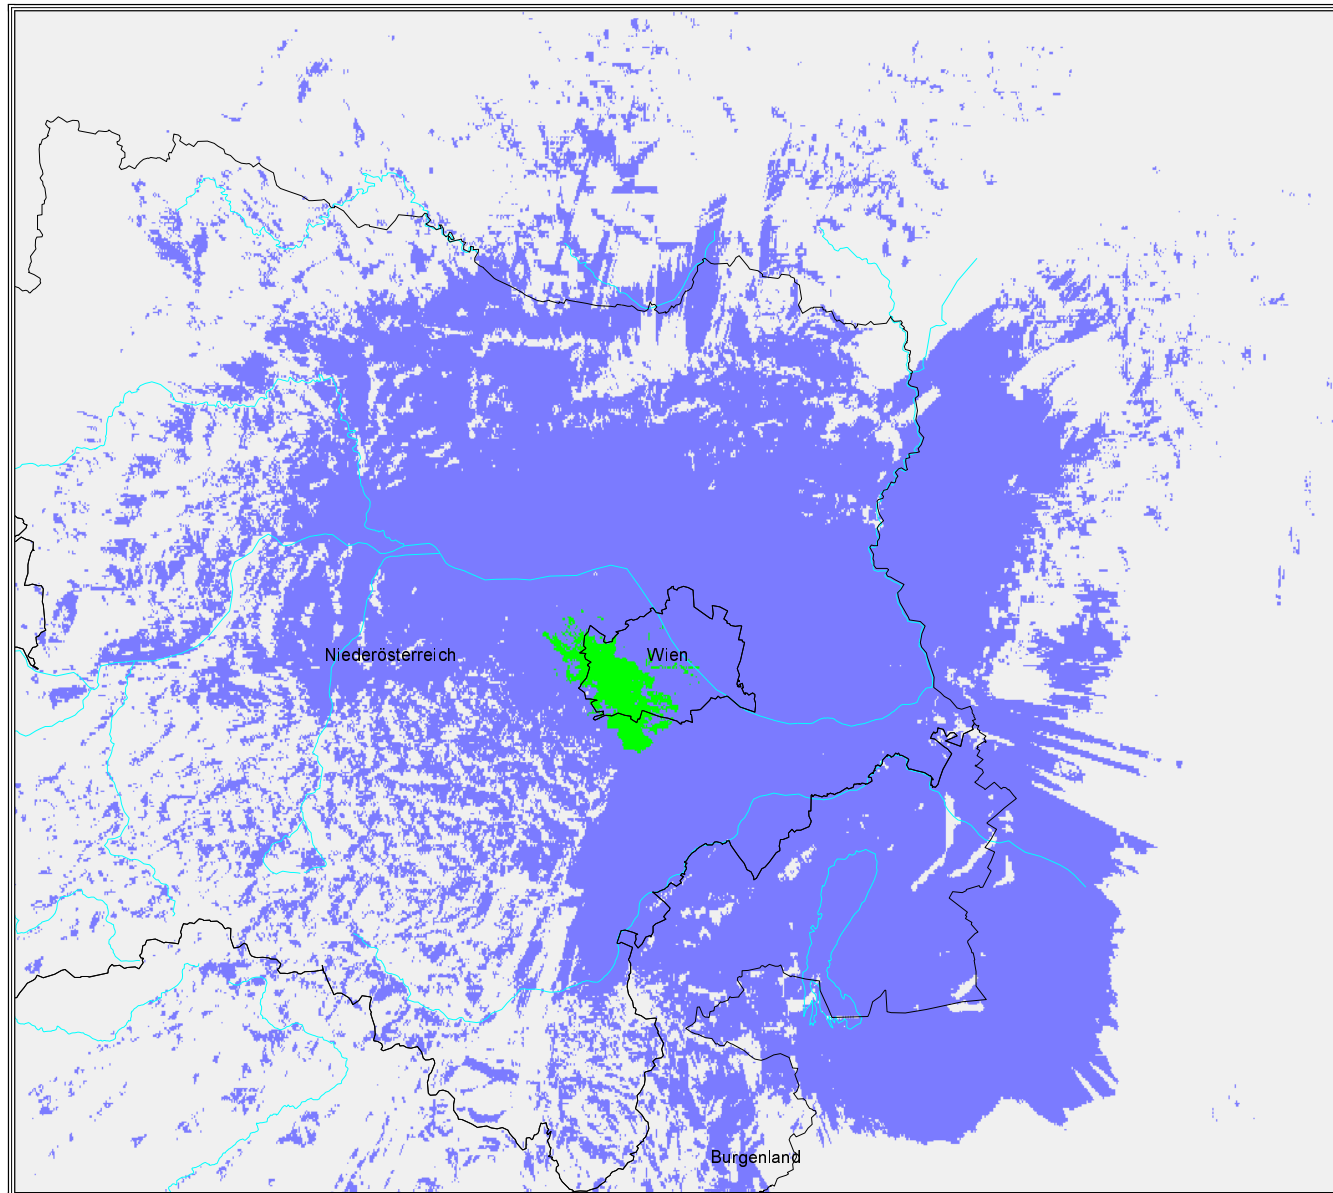

Programm FM 4

Wien

1. versorgt mit
2. 2 Servern
   - 1 Server
   - unversorgt