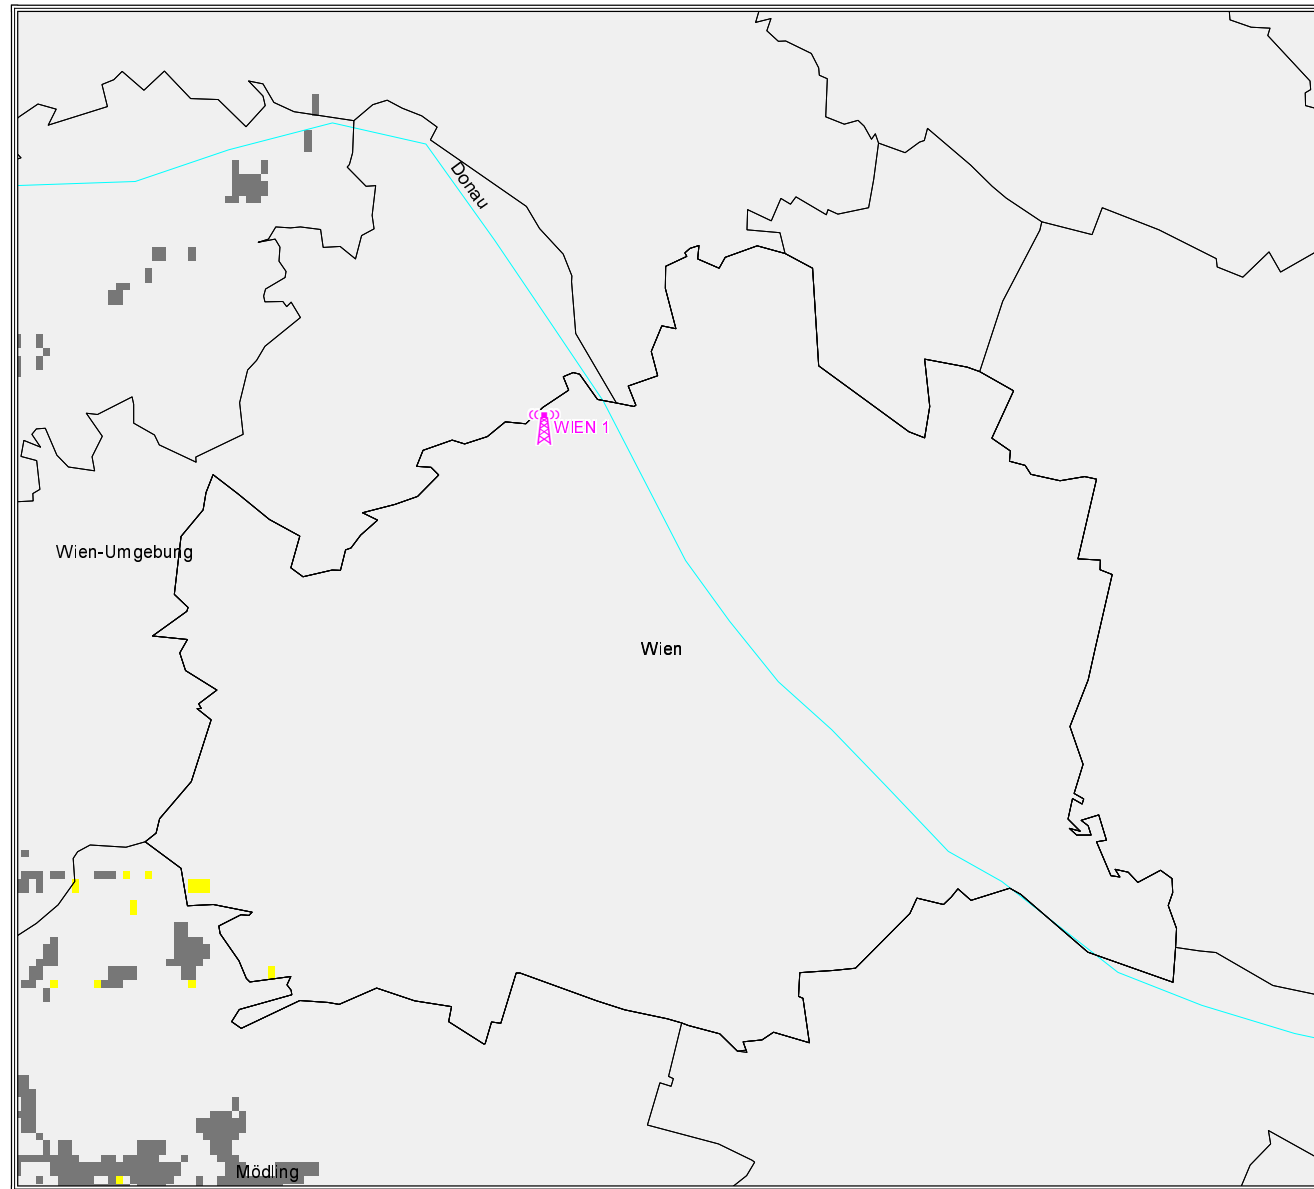

Programm Regionalradio 88,6 MHz

Wien

Versorgung mit Störern

- versorgt
- bedingt versorgt
- unversorgt

Programm Regionalradio 88,6 MHz

Wien

Versorgung mit Störern

versorgt