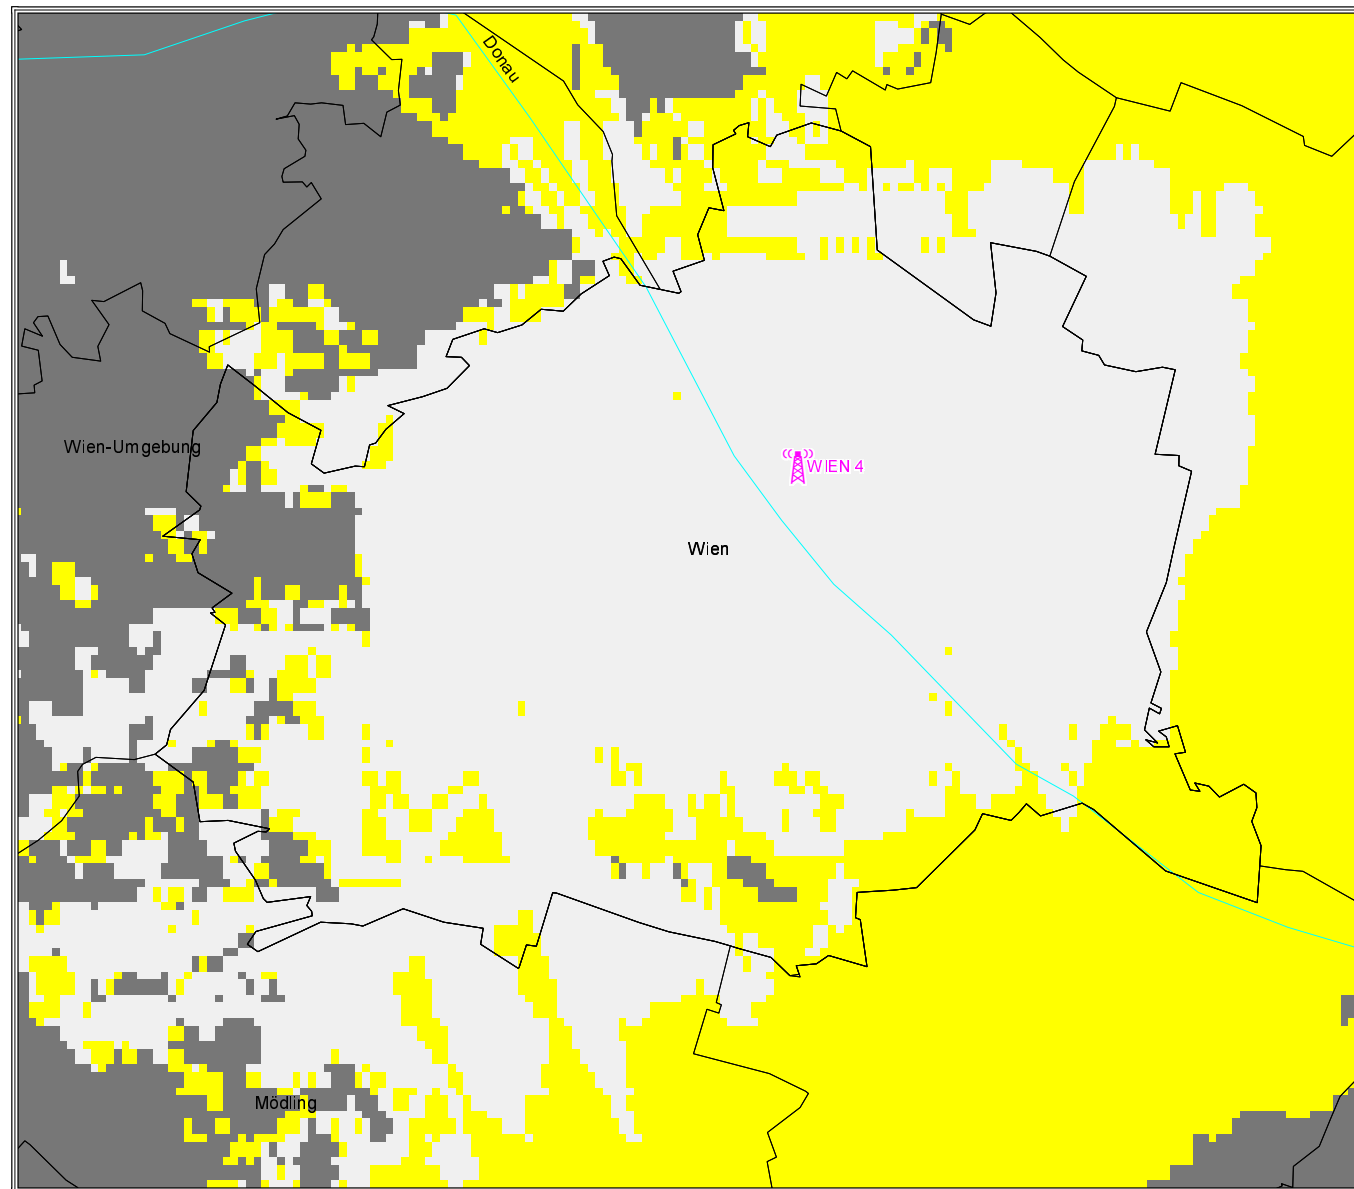

Wien

Versorgung mit Störern

■ versorgt

■ bedingt versorgt

■ unversorgt

Programm Lokalradio 94,0 MHz

Wien

Versorgung mit Störern