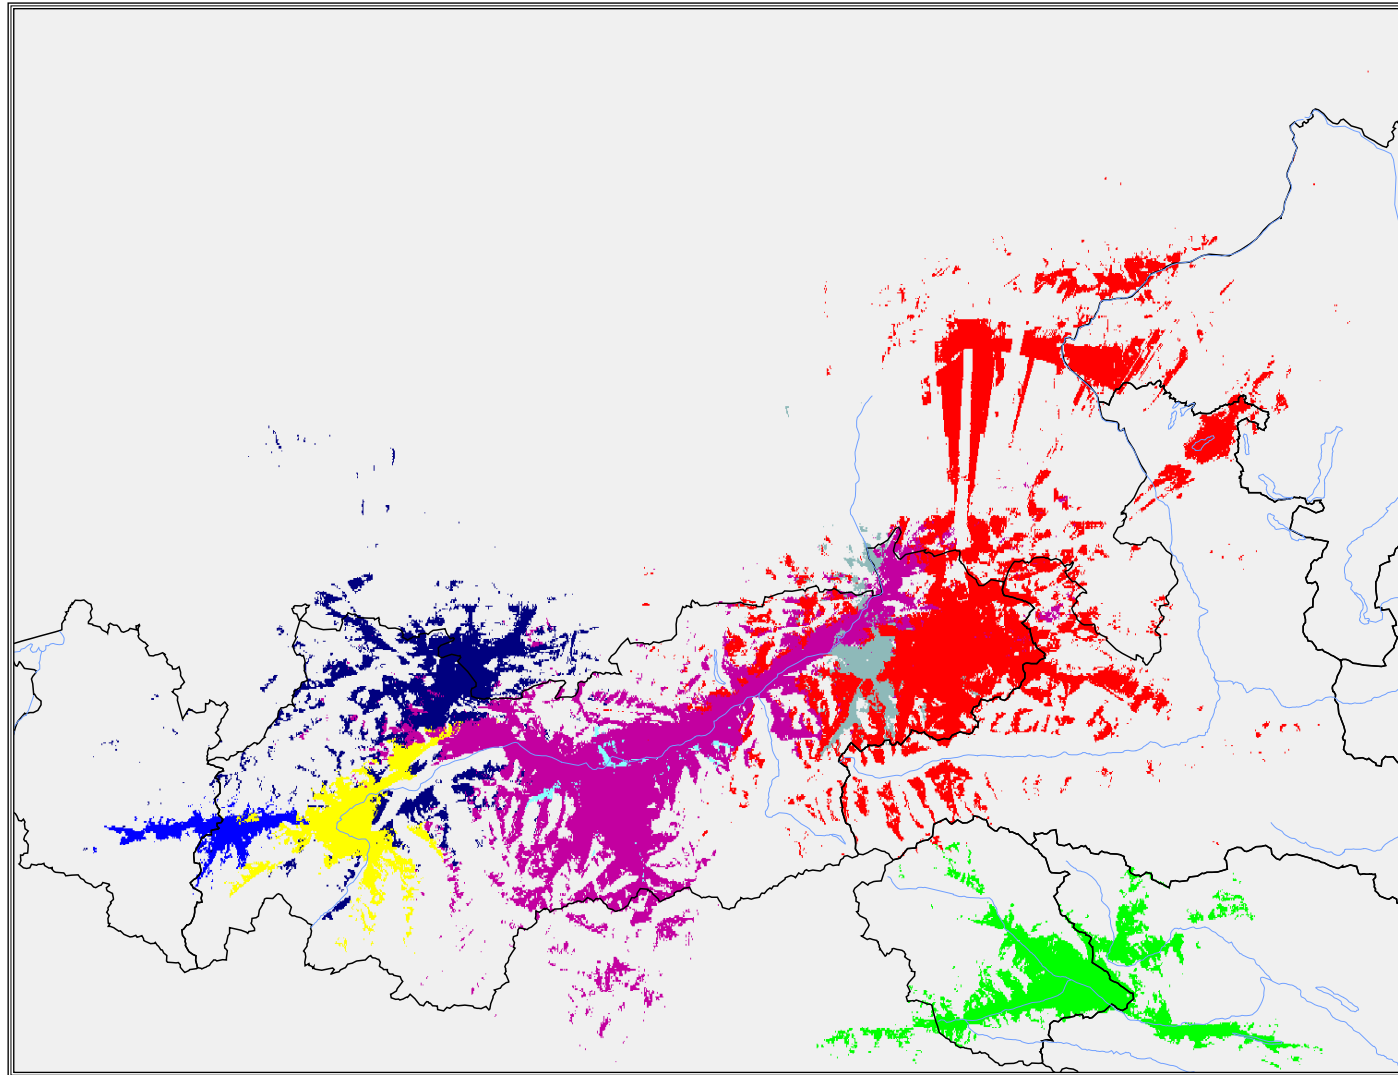

Programm FM 4

Tirol

Versorgung mit Störern

- versorgt
- bedingt versorgt
- unversorgt

Programm FM 4

Tirol

Best Server

- Ehrwald 1 100,7 MHz
- Hopfgarten Nt 1 100,3 MHz
- Innsbruck 1 101,4 MHz
- Innsbruck 2 102,5 MHz
- Kufstein 99,9 MHz
- Landeck 1 98,4 MHz
- Lienz 101,0 MHz
- S Anton Arlb 1 97,6 MHz
- unversorgt