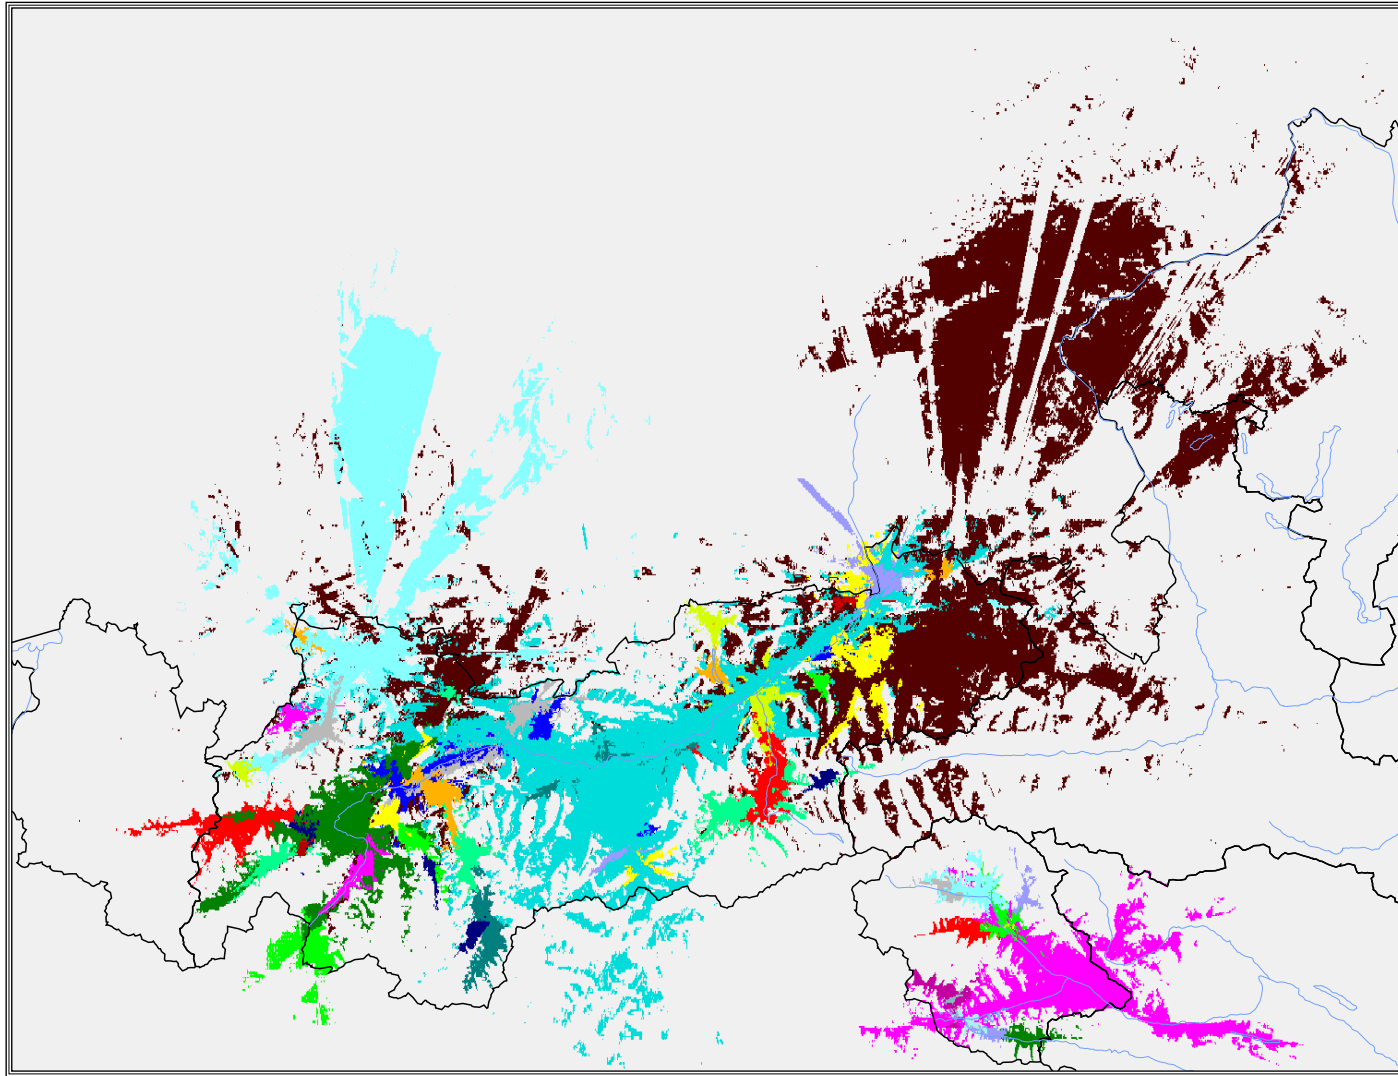

Programm Ö 2

Tirol

Versorgung mit Störern

versorgt

bedingt versorgt

unversorgt

Programm Ö 2

Tirol

Best Server

Programm Ö 2

Tirol

Best Server

 Achenkirch 95,2 MHz	 Paznaun 1 101,2 MHz
 Ebbs-Niederndorf 95,1 MHz	 Paznaun 2 96,0 MHz
 Eben 93,3 MHz	 Pfunds 94,7 MHz
 Ehrwald 1 95,3 MHz	 Pioesmes 94,3 MHz
 Ehrwald 2 96,6 MHz	 Praegraten 92,2 MHz
 Galtuer 93,5 MHz	 Prutz 96,4 MHz
 Gerlos 93,5 MHz	 Reutte 1 94,7 MHz
 Haeselgehr 96,8 MHz	 S Anton Arlb 1 95,1 MHz
 Hinterhornbach 97,5 MHz	 S Jodok 93,3 MHz
 Holzgau 95,6 MHz	 S Leonhard Ptz 97,7 MHz
 Hopfgarten Def 99,4 MHz	 Seefeld Tirol 93,4 MHz
 Hopfgarten NT 94,1 MHz	 Sillian 94,6 MHz
 Huben 1 97,0 MHz	 Soelden 94,8 MHz
 Imst 1 96,8 MHz	 Steeg 94,1 MHz
 Innsbruck 1 96,4 MHz	 Steinach 97,8 MHz
 Innsbruck 2 94,6 MHz	 Tannheim 102,4 MHz
 Jenbach 94,9 MHz	 Thiersee 101,8 MHz
 Kals 95,3 MHz	 Tux 97,0 MHz
 Koessen 96,1 MHz	 Untertilliach 96,2 MHz
 Kufstein 95,4 MHz	 Ventertal 96,7 MHz
 Laengenfeld 93,6 MHz	 Villgraten 1 98,2 MHz
 Landeck 1 93,9 MHz	 Villgraten 2 95,1 MHz
 Landeck 2 94,7 MHz	 Waidring 94,3 MHz
 Leutasch 95,6 MHz	 Wattens 94,0 MHz
 Lienz 95,9 MHz	 Wenss 95,9 MHz
 Matri Osttirol 95,0 MHz	 Wildschoenau 92,3 MHz
 Mayrhofen 1 100,3 MHz	 Woergl 93,2 MHz
 Nassereith 96,2 MHz	 unversorgt
 Nauders 93,6 MHz	
 Navis 97,4 MHz	
 Obergurgl 95,6 MHz	
 Oberpeischlach 93,2 MHz	
 Obertilliach 97,3 MHz	
 Oetz Tirol 94,5 MHz	