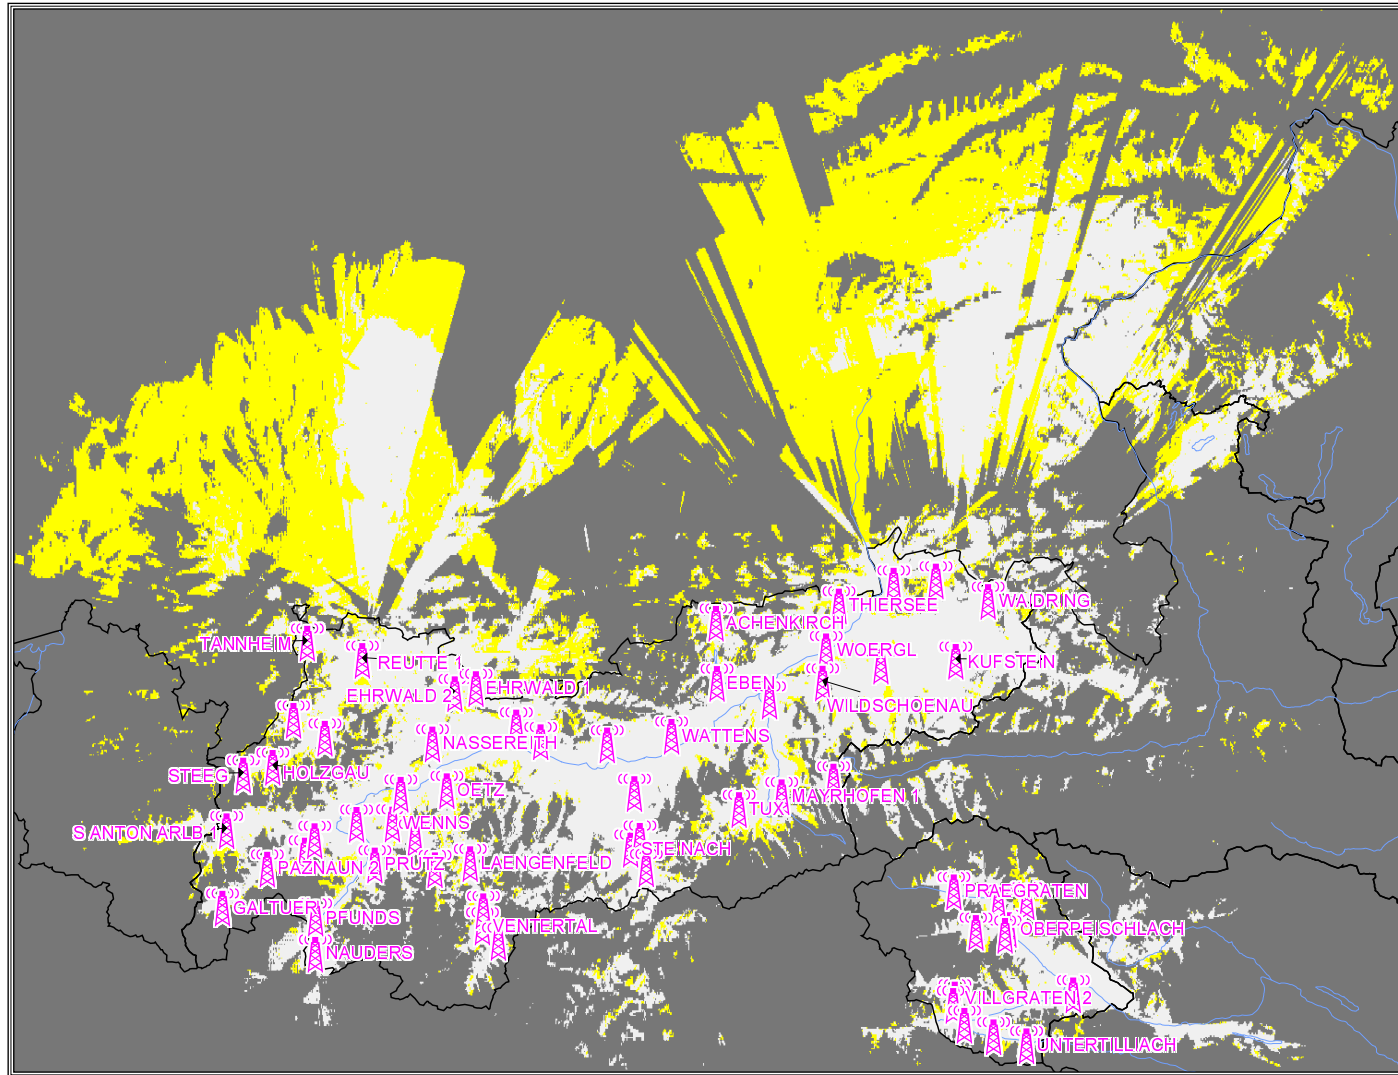

Tirol

Hörschaft Programm Ö 1

Versorgungsgrad nach Einwohnern und Fläche
im gesamten Versorgungsgebiet

eingeteilt in Klassen:

Versorgungsgrad	Einwohner	in %	Fläche [km²]	in %
gesamt	1.953.071	100,00	76.038	100,00
versorgt	583.376	29,87	10.614	13,96
bedingt versorgt	219.769	11,25	13.970	18,37
unversorgt	1.149.926	58,88	51.455	67,67

kumulativ:

Versorgungsgrad	Einwohner	in %	Fläche [km²]	in %
versorgt	583.376	29,87	10.614	13,96
bedingt versorgt	803.145	41,12	24.584	32,33
unversorgt	1.149.926	58,88	51.455	67,67

Versorgungsgrad nach Einwohnern und Fläche
im gesamten Versorgungsgebiet

eingeteilt in Klassen:

Versorgungsgrad	Einwohner	in %	Fläche [km²]	in %
5 Servern	361	0,02	4	0,01
4 Servern	2.867	0,15	34	0,04
3 Servern	145.527	7,45	527	0,69
2 Servern	196.166	10,04	2.092	2,75
1 Server	237.639	12,17	7.884	10,37
bedingt & unversorgt	1.370.510	70,17	65.497	86,14

kumulativ:

Versorgungsgrad	Einwohner	in %	Fläche [km²]	in %
5 Servern	361	0,02	4	0,01
4 Servern	3.228	0,17	38	0,05
3 Servern	148.755	7,62	565	0,74
2 Servern	344.921	17,66	2.658	3,49
1 Server	582.560	29,83	10.542	13,86
bedingt & unversorgt	1.370.510	70,17	65.497	86,14

Programm Ö 2

Tirol

Versorgung mit Störern

versorgt

bedingt versorgt

unversorgt