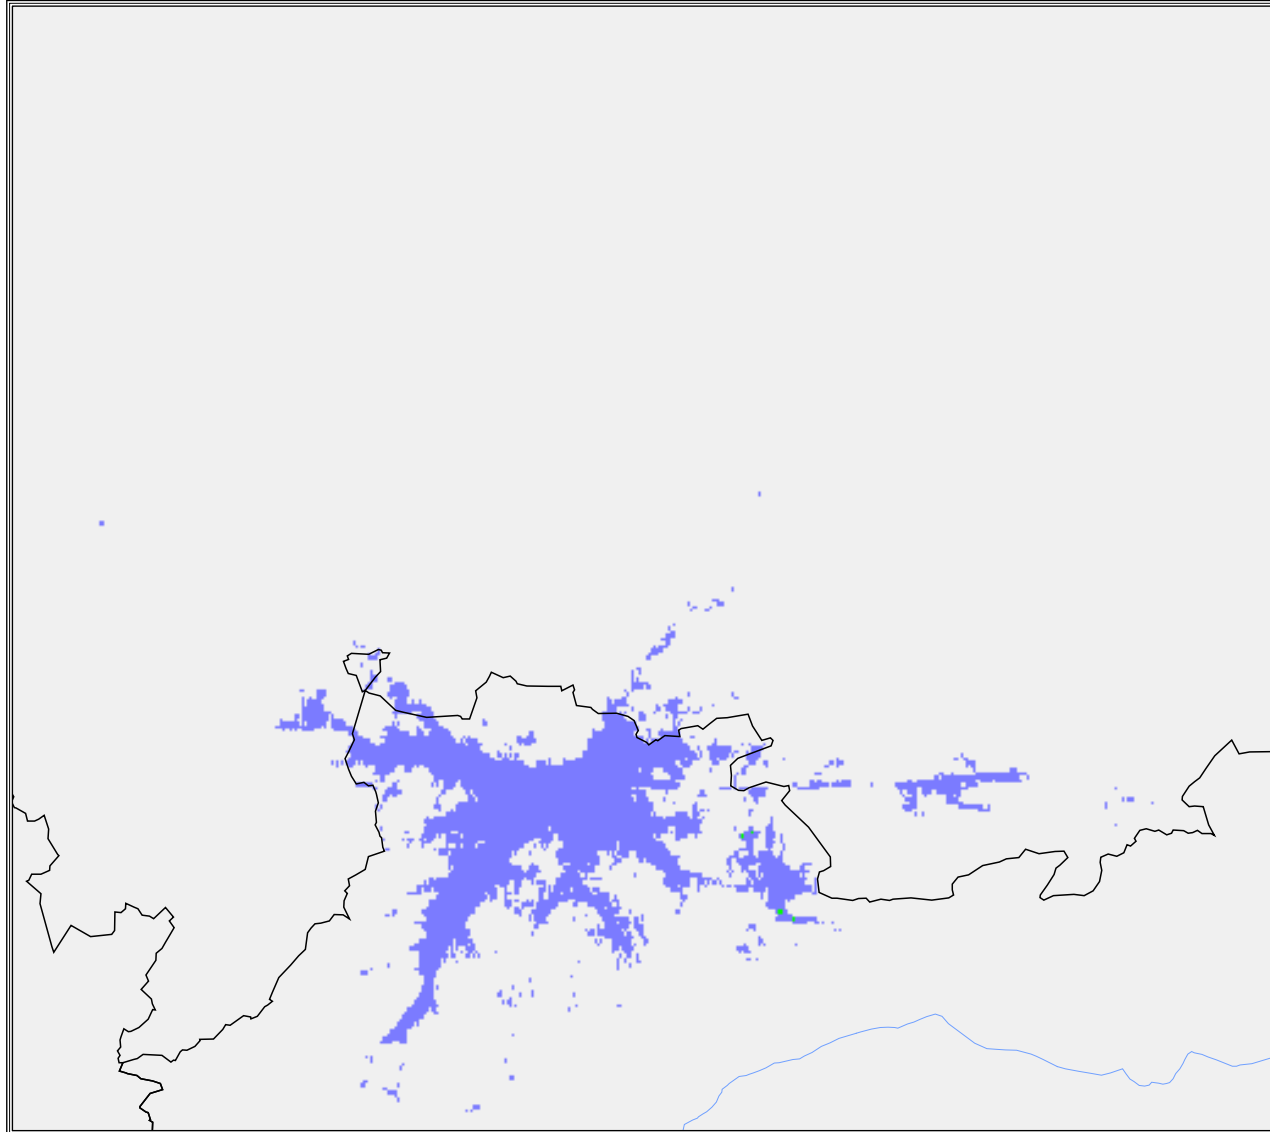

Programm Lokalradio Ausserfern/ Reutte

Tirol

versorgt mit

■ 2 Servern

■ 1 Server

■ unversorgt

Tirol

Hörschaft Lokalradio Außerfern/ Reutte

Versorgungsgrad nach Einwohnern und Fläche
im gesamten Versorgungsgebiet

eingeteilt in Klassen:

Versorgungsgrad	Einwohner	in %	Fläche [km²]	in %
gesamt	249.868	100,00	10.490	100,00
versorgt	13.609	5,45	406	3,87
bedingt versorgt	4.709	1,88	911	8,69
unversorgt	231.550	92,67	9.173	87,44

kumulativ:

Versorgungsgrad	Einwohner	in %	Fläche [km²]	in %
versorgt	13.609	5,45	406	3,87
bedingt versorgt	18.318	7,33	1.317	12,56
unversorgt	231.550	92,67	9.173	87,44

Versorgungsgrad nach Einwohnern und Fläche
im gesamten Versorgungsgebiet

eingeteilt in Klassen:

Versorgungsgrad	Einwohner	in %	Fläche [km²]	in %
2 Servern	7	0,00	0	0,00
1 Server	13.485	5,40	402	3,83
bedingt & unversorgt	236.377	94,60	10.088	96,16

kumulativ:

Versorgungsgrad	Einwohner	in %	Fläche [km²]	in %
2 Servern	7	0,00	0	0,00
1 Server	13.492	5,40	402	3,84
bedingt & unversorgt	236.377	94,60	10.088	96,16