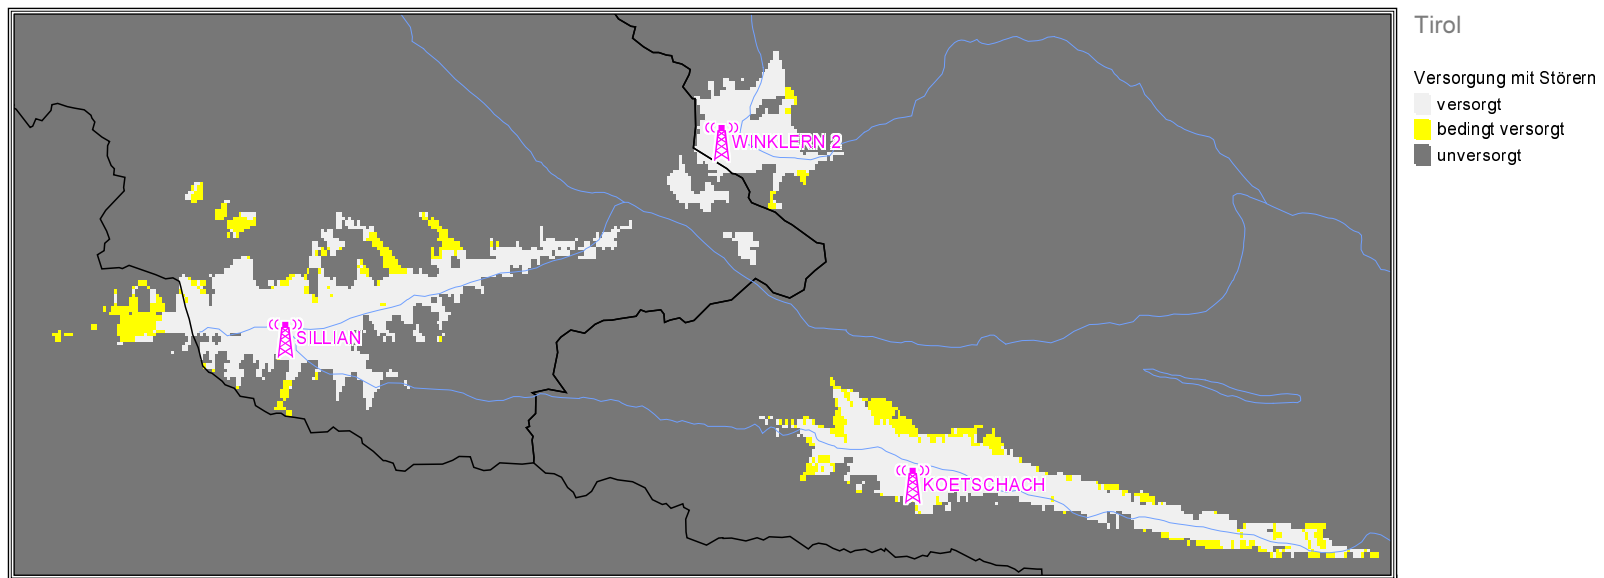

Tirol

Hörschaft Lokalradio Osttirol

Versorgungsgrad nach Einwohnern und Fläche
im gesamten Versorgungsgebiet

eingeteilt in Klassen:

Versorgungsgrad	Einwohner	in %	Fläche [km²]	in %
gesamt	69.848	100,00	3.226	100,00
versorgt	26.413	37,81	411	12,75
bedingt versorgt	931	1,33	62	1,91
unversorgt	42.504	60,85	2.753	85,34

kumulativ:

Versorgungsgrad	Einwohner	in %	Fläche [km²]	in %
versorgt	26.413	37,81	411	12,75
bedingt versorgt	27.344	39,15	473	14,66
unversorgt	42.504	60,85	2.753	85,34

Versorgungsgrad nach Einwohnern und Fläche
im gesamten Versorgungsgebiet

eingeteilt in Klassen:

Versorgungsgrad	Einwohner	in %	Fläche [km²]	in %
2 Servern	8.453	12,10	56	1,72
1 Server	17.939	25,68	354	10,99
bedingt & unversorgt	43.456	62,22	2.816	87,29

kumulativ:

Versorgungsgrad	Einwohner	in %	Fläche [km²]	in %
2 Servern	8.453	12,10	56	1,72
1 Server	26.392	37,78	410	12,71
bedingt & unversorgt	43.456	62,22	2.816	87,29

Programm Lokalradio Osttirol / Ob. Mölltal/ Ob. Gailtal/ Ob. Drautal/ Hermagor/ Weißensee