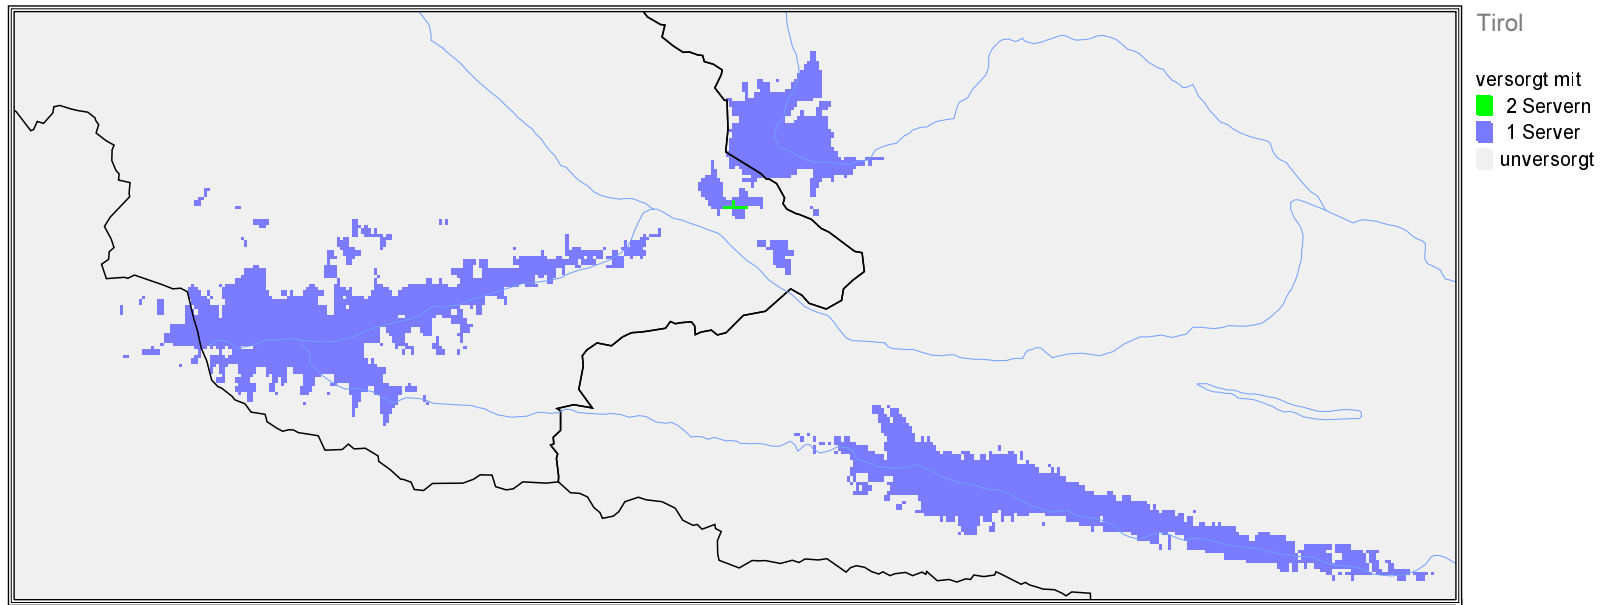

Programm Lokalradio Osttirol / Ob. Mölltal/ Ob. Gailtal/ Ob. Drautal/ Hermagor/ Weißensee

Programm Lokalradio Osttirol / Ob. Mölltal/ Ob. Gailtal/ Ob. Drautal/ Hermagor/ Weißensee

Programm Lokalradio Osttirol / Ob. Mölltal/ Ob. Gailtal/ Ob. Drautal/ Hermagor/ Weißensee