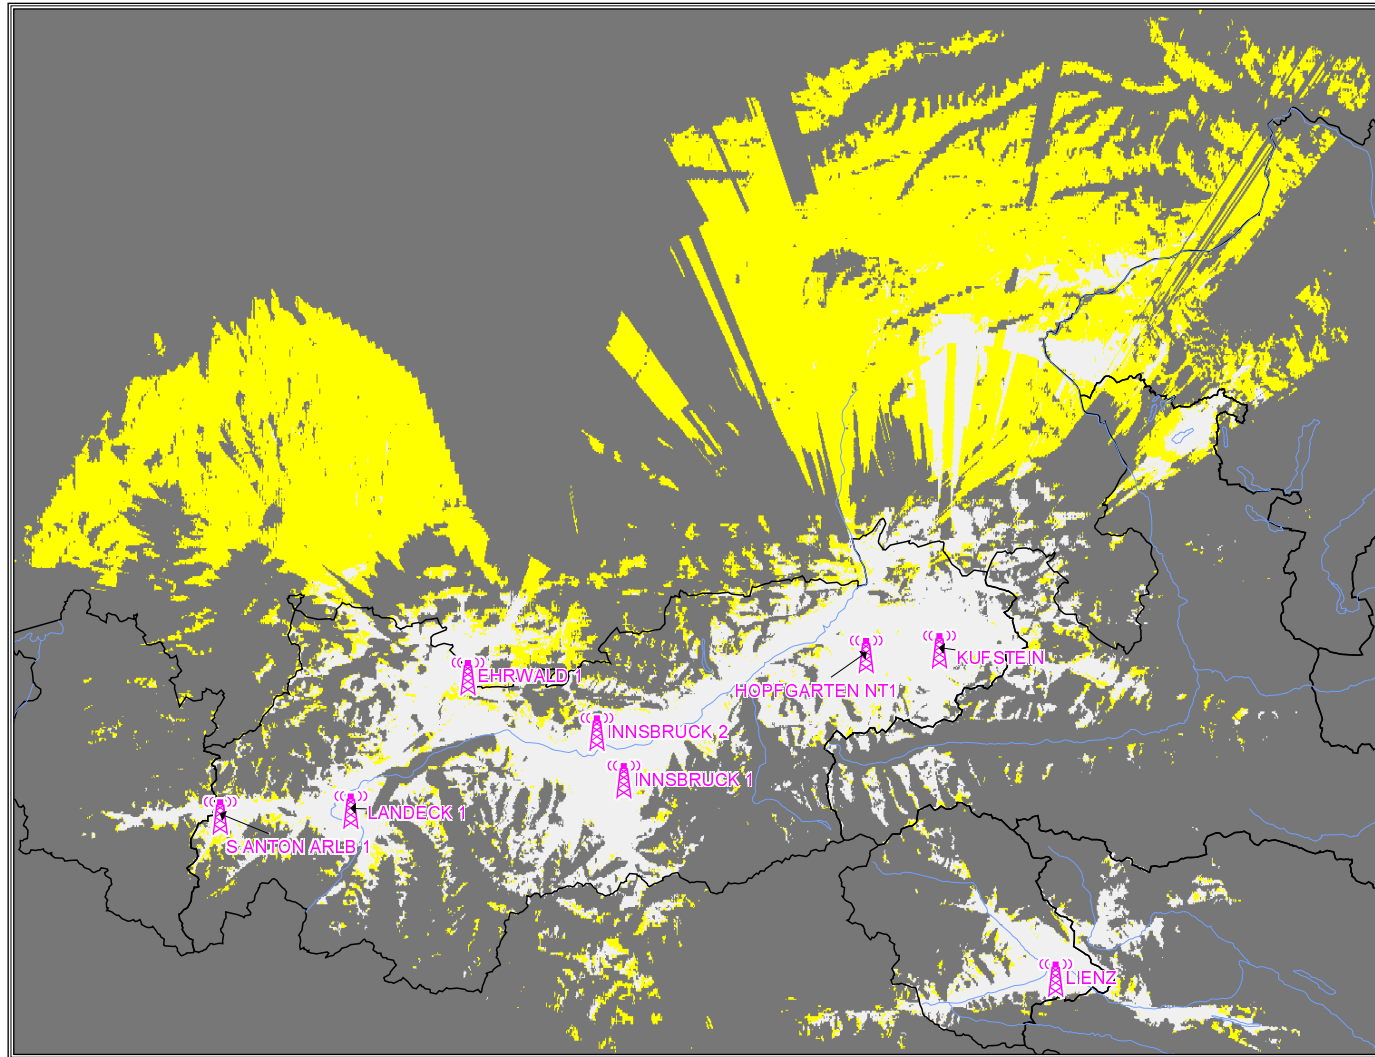

Tirol
Hörschaft Programm Ö 3

Versorgungsgrad nach Einwohnern und Fläche
im gesamten Versorgungsgebiet

eingeteilt in Klassen:

Versorgungsgrad	Einwohner	in %	Fläche [km²]	in %
gesamt	1.952.738	100,00	75.960	100,00
versorgt	584.550	29,93	9.352	12,31
bedingt versorgt	228.831	11,72	15.743	20,73
unversorgt	1.139.357	58,35	50.865	66,96

kumulativ:

Versorgungsgrad	Einwohner	in %	Fläche [km²]	in %
versorgt	584.550	29,93	9.352	12,31
bedingt versorgt	813.381	41,65	25.095	33,04
unversorgt	1.139.357	58,35	50.865	66,96

Versorgungsgrad nach Einwohnern und Fläche
im gesamten Versorgungsgebiet

eingeteilt in Klassen:

Versorgungsgrad	Einwohner	in %	Fläche [km²]	in %
5 Servern	128	0,01	1	0,00
4 Servern	3.810	0,20	27	0,04
3 Servern	167.339	8,57	503	0,66
2 Servern	173.499	8,88	1.902	2,50
1 Server	238.759	12,23	6.846	9,01
bedingt & unversorgt	1.369.204	70,12	66.681	87,78

kumulativ:

Versorgungsgrad	Einwohner	in %	Fläche [km²]	in %
5 Servern	128	0,01	1	0,00
4 Servern	3.938	0,20	29	0,04
3 Servern	171.277	8,77	532	0,70
2 Servern	344.776	17,66	2.433	3,20
1 Server	583.535	29,88	9.279	12,22
bedingt & unversorgt	1.369.204	70,12	66.681	87,78

Programm FM 4

Tirol

Versorgung mit Störern

- versorgt
- bedingt versorgt
- unversorgt