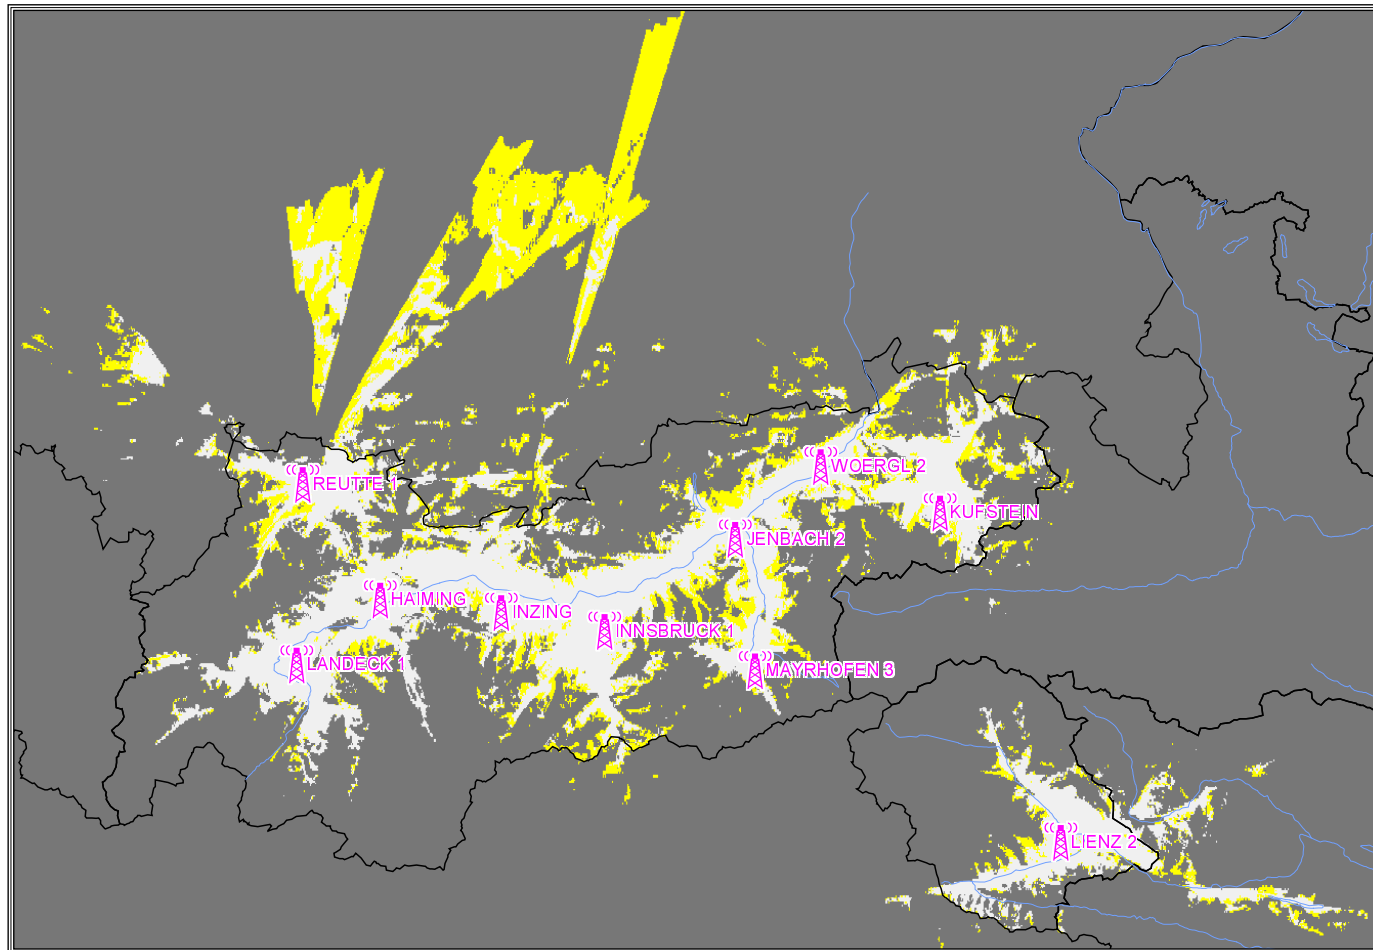

Tirol

Hörschaft Programm FM 4

Versorgungsgrad nach Einwohnern und Fläche
im gesamten Versorgungsgebiet

eingeteilt in Klassen:

Versorgungsgrad	Einwohner	in %	Fläche [km²]	in %
gesamt	1.952.738	100,00	75.898	100,00
versorgt	588.336	30,13	8.152	10,74
bedingt versorgt	160.500	8,22	13.258	17,47
unversorgt	1.203.902	61,65	54.488	71,79

kumulativ:

Versorgungsgrad	Einwohner	in %	Fläche [km²]	in %
versorgt	588.336	30,13	8.152	10,74
bedingt versorgt	748.836	38,35	21.409	28,21
unversorgt	1.203.902	61,65	54.488	71,79

Versorgungsgrad nach Einwohnern und Fläche
im gesamten Versorgungsgebiet

eingeteilt in Klassen:

Versorgungsgrad	Einwohner	in %	Fläche [km²]	in %
3 Servern	20.977	1,07	130	0,17
2 Servern	223.710	11,46	1.077	1,42
1 Server	339.681	17,40	6.884	9,07
bedingt & unversorgt	1.368.370	70,07	67.807	89,34

kumulativ:

Versorgungsgrad	Einwohner	in %	Fläche [km²]	in %
3 Servern	20.977	1,07	130	0,17
2 Servern	244.687	12,53	1.207	1,59
1 Server	584.368	29,93	8.091	10,66
bedingt & unversorgt	1.368.370	70,07	67.807	89,34

Regionalradio

Tirol

Versorgung mit Störern

versorgt

bedingt versorgt

unversorgt