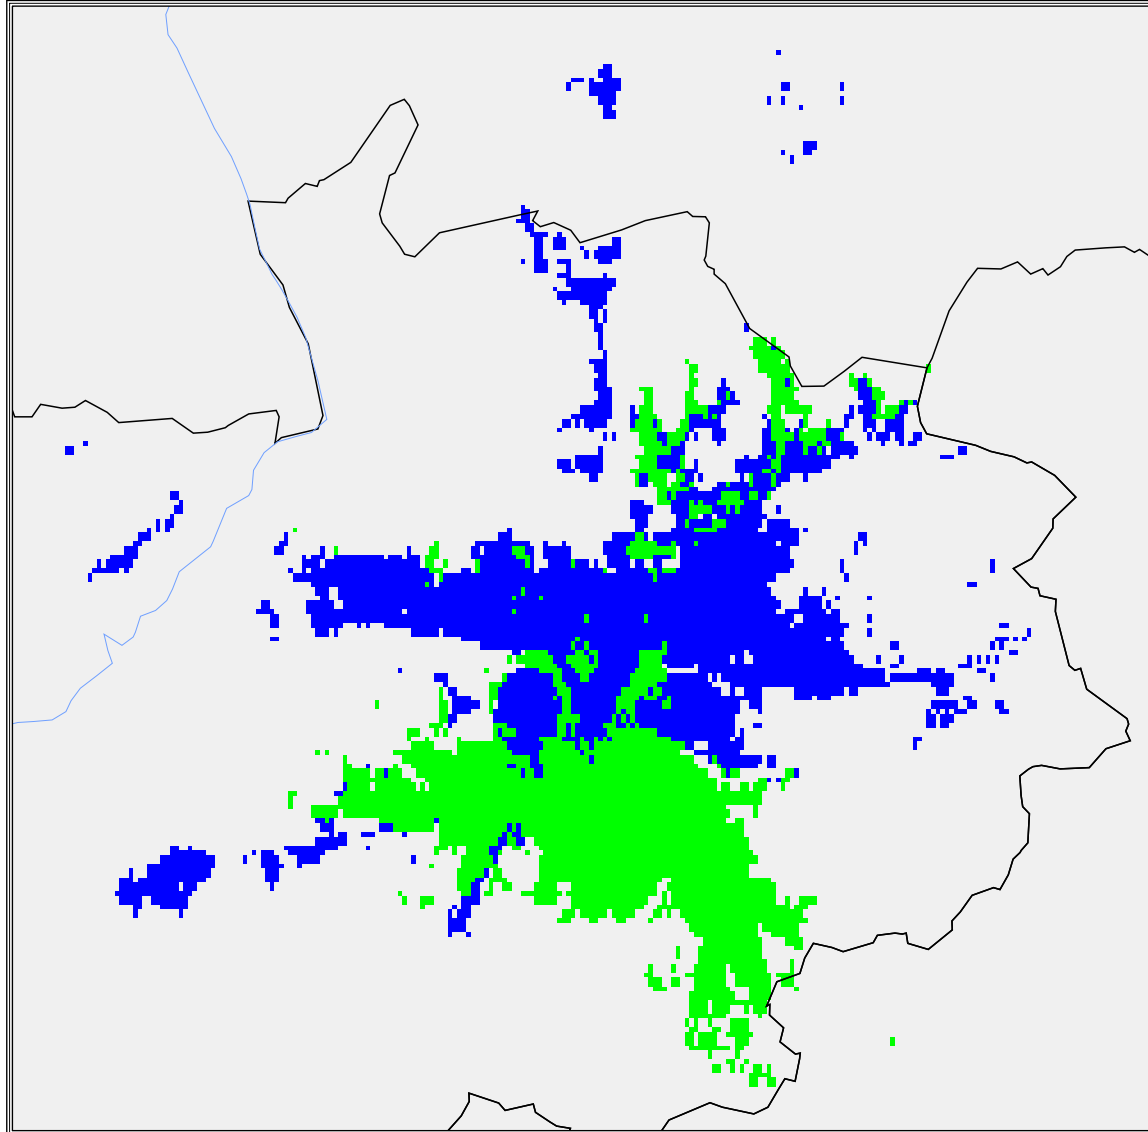

Programm Lokalradio Bezirk Kitzbühel

Tirol

Versorgung mit Störern

- versorgt
- bedingt versorgt
- unversorgt

Programm Lokalradio Bezirk Kitzbühel

Tirol

Best Server

- Kitzbuehel 102,9 MHz
- S Johann Tir 105,1 MHz
- unversorgt