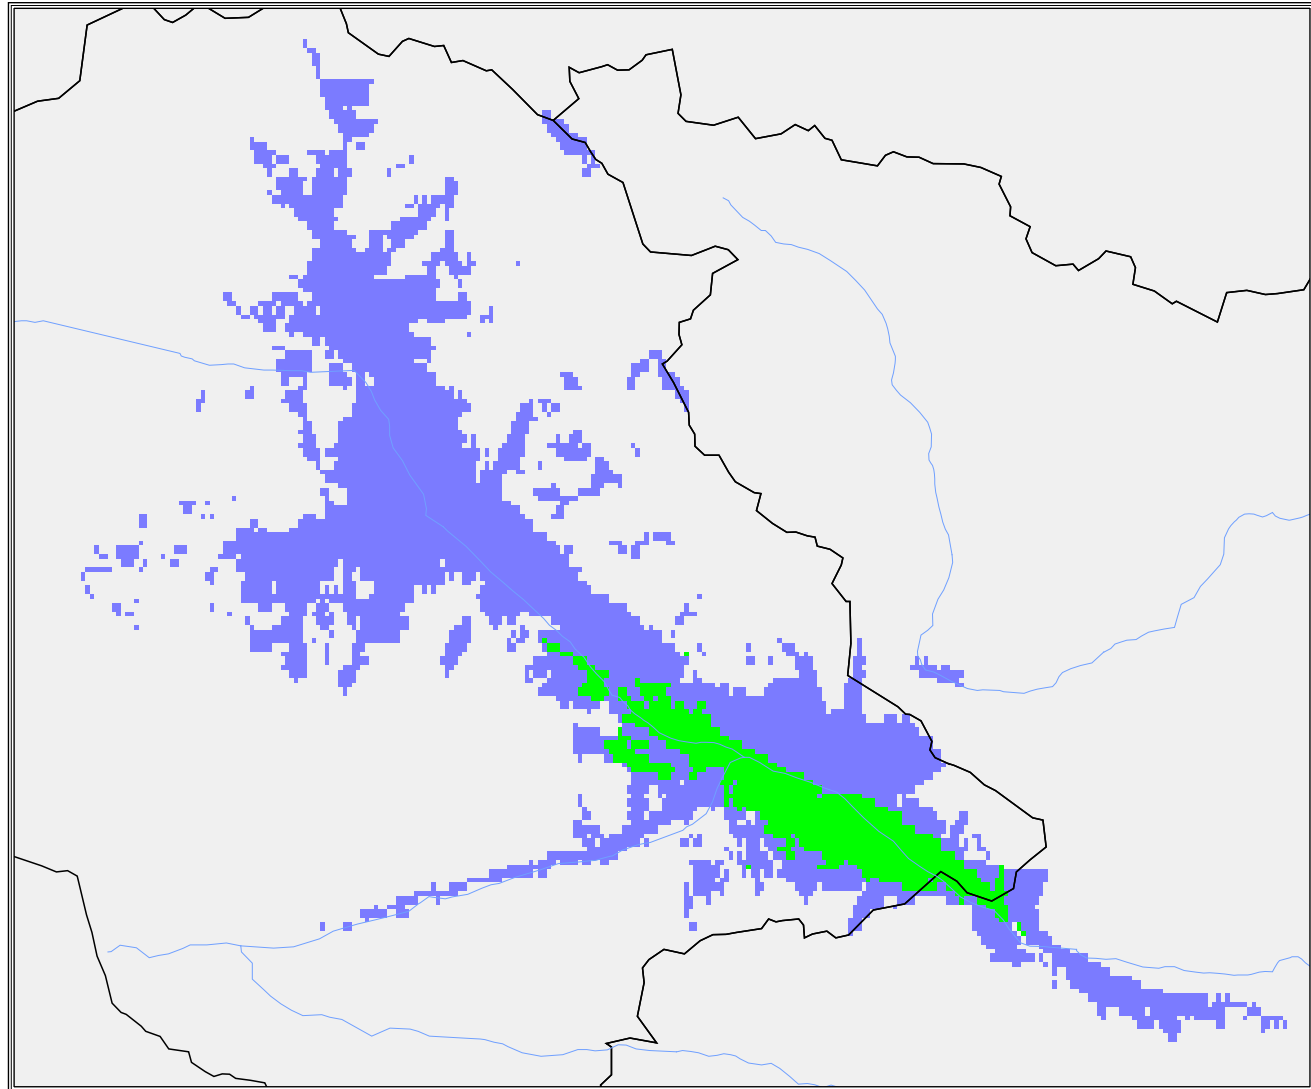

Programm Lokalradio Osttirol

Tirol

1. versorgt mit
2. 2 Servern
   - 1 Server
   - unversorgt

Tirol

Hörschaft Lokalradio Osttirol

Versorgungsgrad nach Einwohnern und Fläche
im gesamten Versorgungsgebiet

eingeteilt in Klassen:

Versorgungsgrad	Einwohner	in %	Fläche [km²]	in %
gesamt	69.848	100,00	3.226	100,00
versorgt	26.413	37,81	411	12,75
bedingt versorgt	931	1,33	62	1,91
unversorgt	42.504	60,85	2.753	85,34

kumulativ:

Versorgungsgrad	Einwohner	in %	Fläche [km²]	in %
versorgt	26.413	37,81	411	12,75
bedingt versorgt	27.344	39,15	473	14,66
unversorgt	42.504	60,85	2.753	85,34

Versorgungsgrad nach Einwohnern und Fläche
im gesamten Versorgungsgebiet

eingeteilt in Klassen:

Versorgungsgrad	Einwohner	in %	Fläche [km²]	in %
2 Servern	8.453	12,10	56	1,72
1 Server	17.939	25,68	354	10,99
bedingt & unversorgt	43.456	62,22	2.816	87,29

kumulativ:

Versorgungsgrad	Einwohner	in %	Fläche [km²]	in %
2 Servern	8.453	12,10	56	1,72
1 Server	26.392	37,78	410	12,71
bedingt & unversorgt	43.456	62,22	2.816	87,29