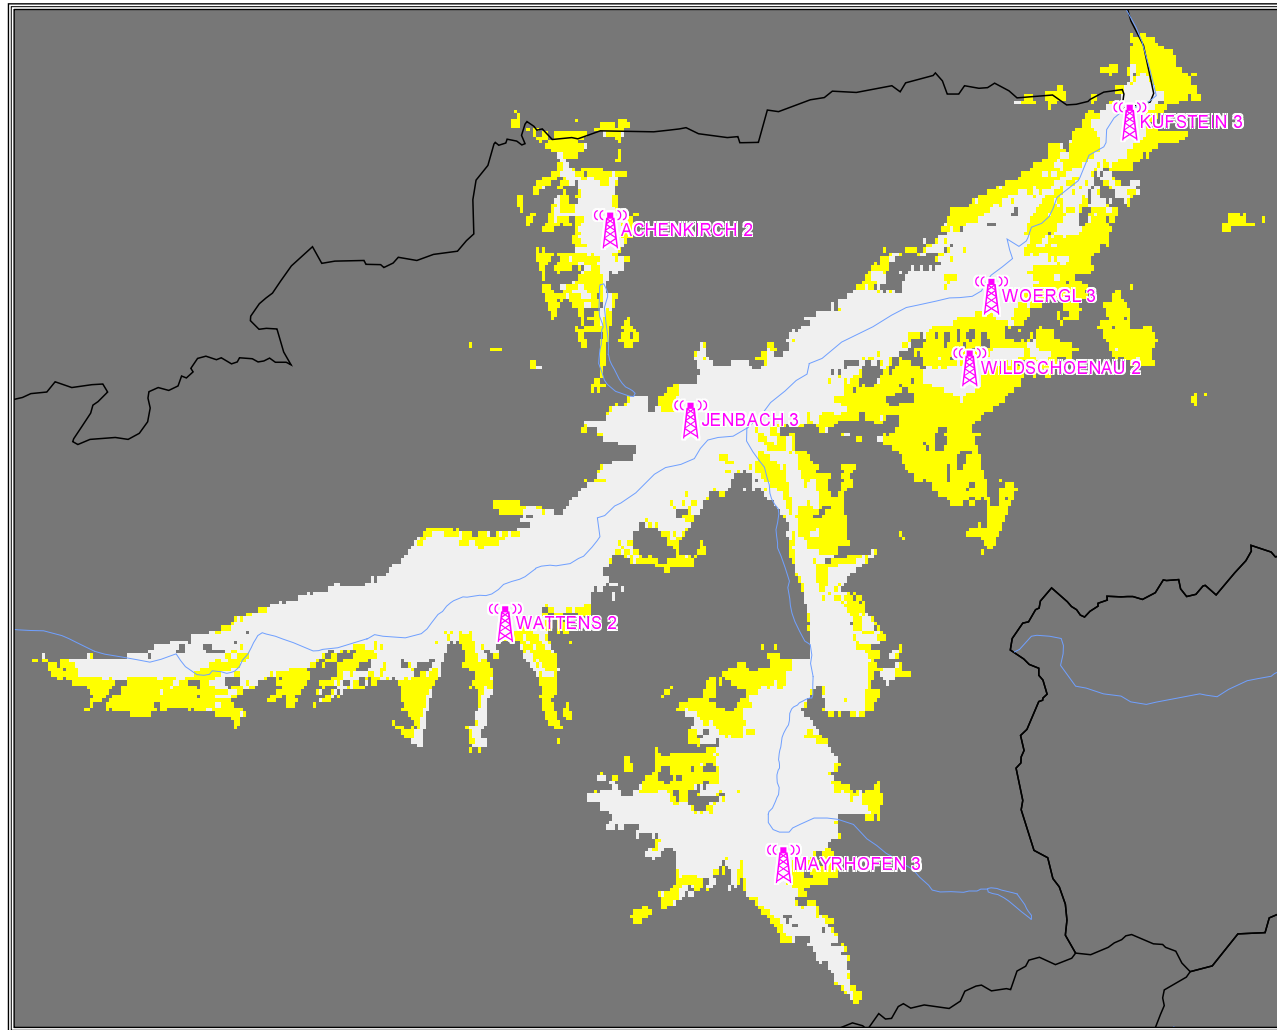

Tirol

Hörschaft Lokalradio Unteres Inntal bis einschließlich Hall

Versorgungsgrad nach Einwohnern und Fläche
im gesamten Versorgungsgebiet

eingeteilt in Klassen:

Versorgungsgrad	Einwohner	in %	Fläche [km²]	in %
gesamt	149.152	100,00	2.600	100,00
versorgt	54.764	36,72	162	6,25
bedingt versorgt	21.167	14,19	129	4,98
unversorgt	73.221	49,09	2.308	88,78

kumulativ:

Versorgungsgrad	Einwohner	in %	Fläche [km²]	in %
versorgt	54.764	36,72	162	6,25
bedingt versorgt	75.931	50,91	292	11,22
unversorgt	73.221	49,09	2.308	88,78

Versorgungsgrad nach Einwohnern und Fläche
im gesamten Versorgungsgebiet

eingeteilt in Klassen:

Versorgungsgrad	Einwohner	in %	Fläche [km²]	in %
2 Servern	2.401	1,61	14	0,54
1 Server	52.129	34,95	147	5,66
bedingt & unversorgt	94.621	63,44	2.439	93,79

kumulativ:

Versorgungsgrad	Einwohner	in %	Fläche [km²]	in %
2 Servern	2.401	1,61	14	0,54
1 Server	54.530	36,56	161	6,21
bedingt & unversorgt	94.621	63,44	2.439	93,79

Programm Lokalradio Tiroler Unterland/ Zillertal

Tirol

Versorgung mit Störern

- versorgt
- bedingt versorgt
- unversorgt