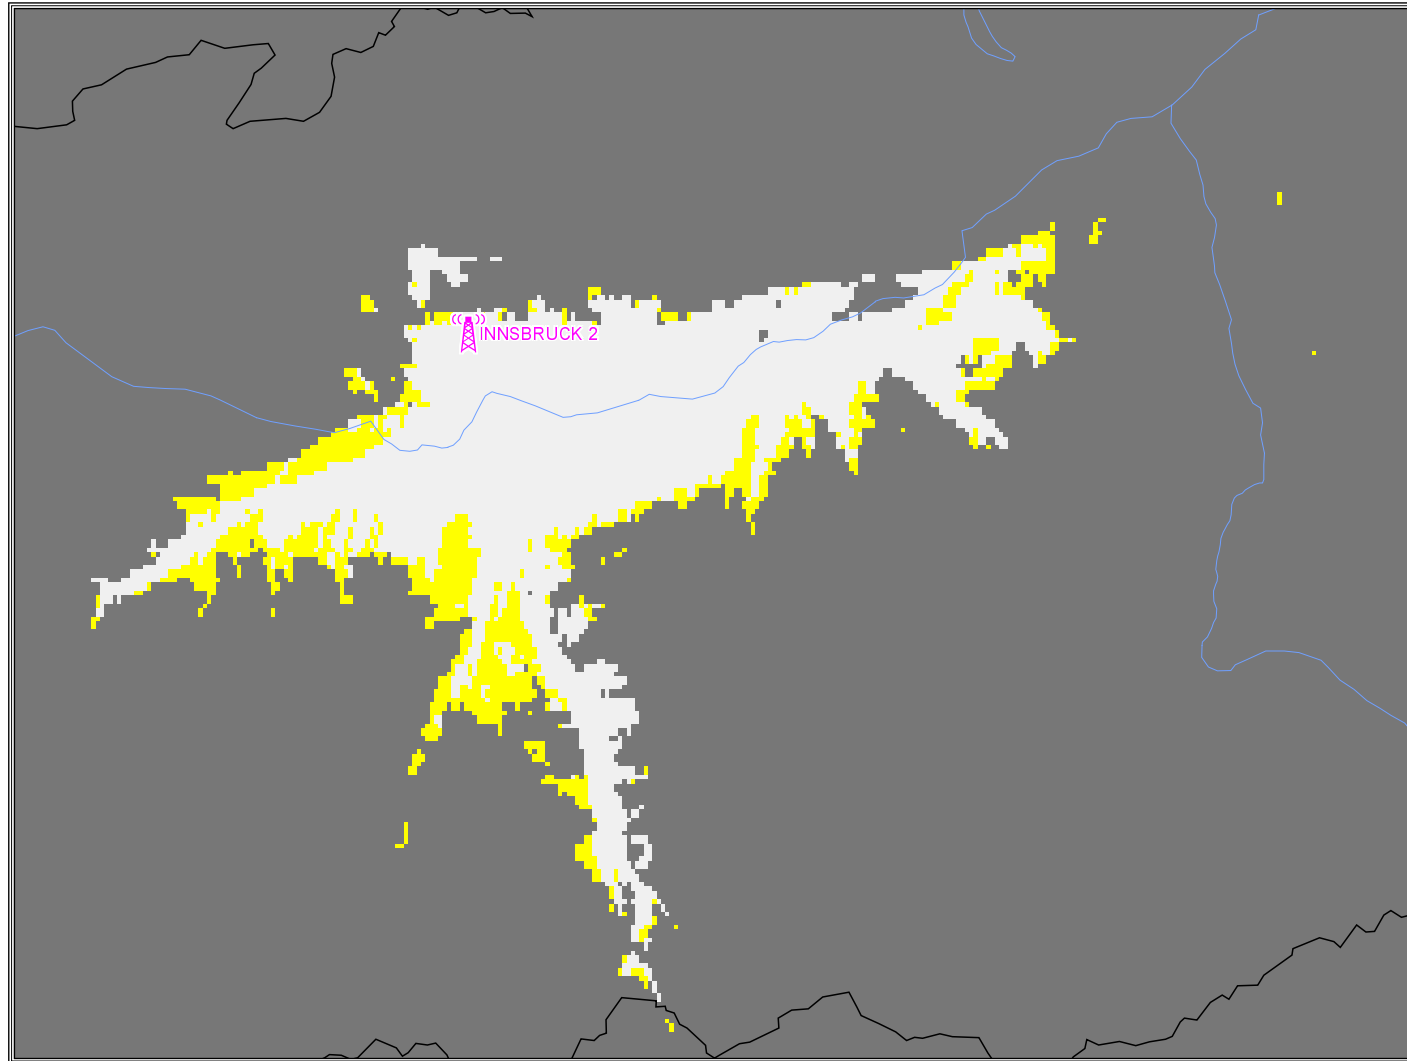

Programm Lokalradio Innsbruck

Tirol
Innsbruck 2 105,1 MHz

Versorgung mit Störern

- versorgt
- bedingt versorgt
- unversorgt

Tirol

Hörschaft Lokalradio Innsbruck 2 (Seegrube)

Versorgungsgrad nach Einwohnern und Fläche
im gesamten Versorgungsgebiet