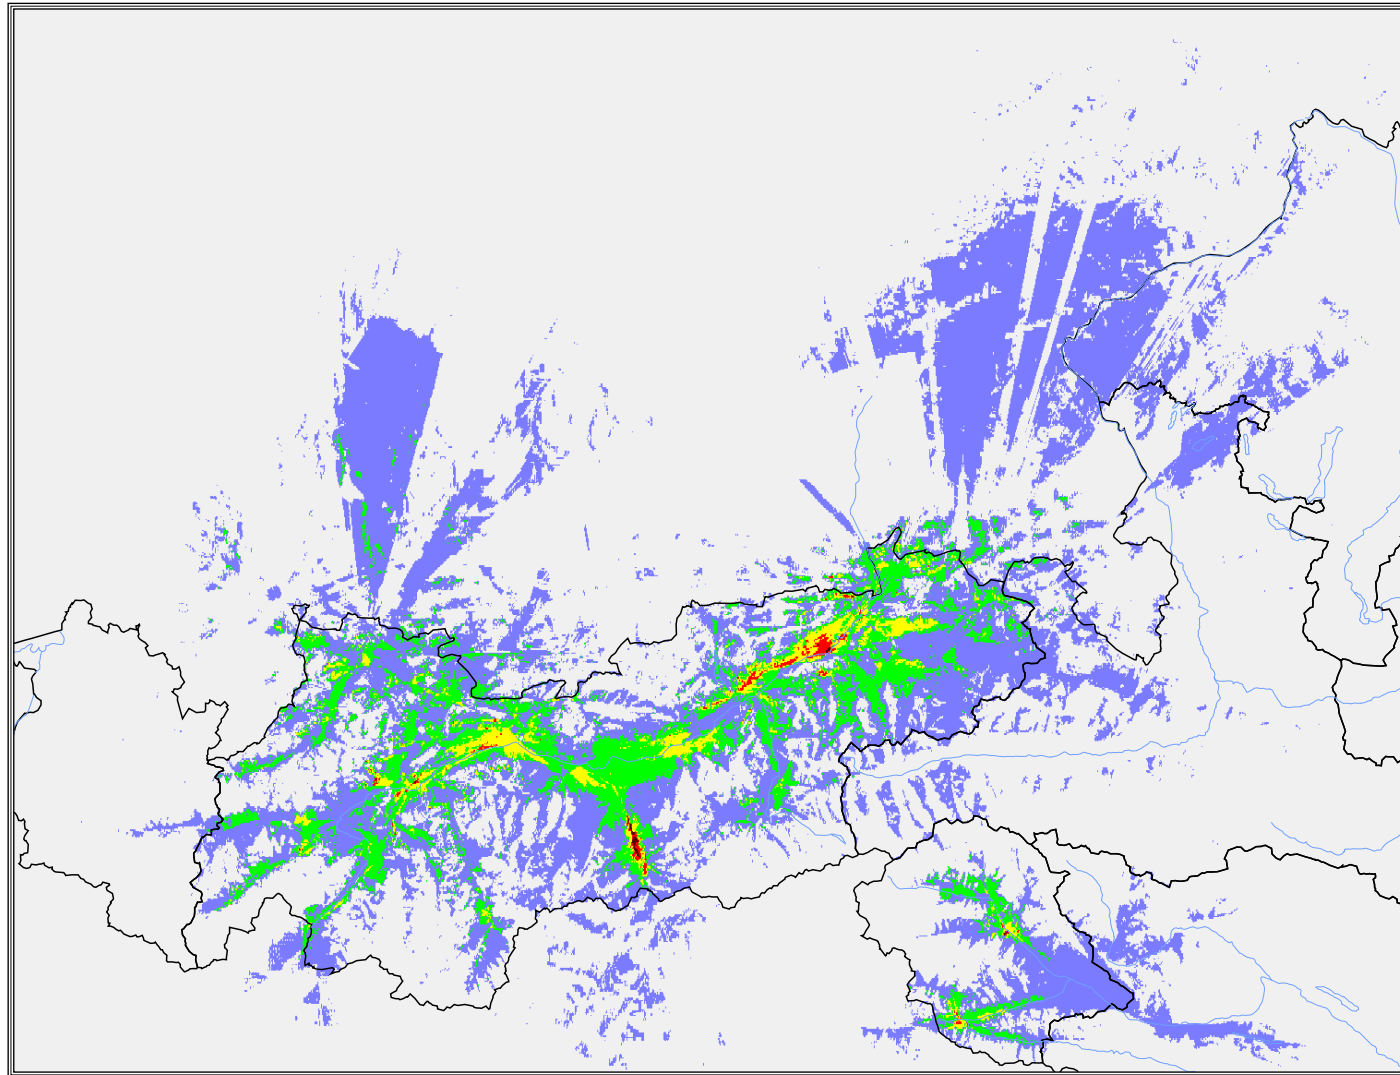

Programm Ö 2

Tirol

versorgt mit

6 Servern

5 Servern

4 Servern

3 Servern

2 Servern

1 Server

unversorgt

Tirol
Hörschaft Programm Ö 2

Versorgungsgrad nach Einwohnern und Fläche
im gesamten Versorgungsgebiet

eingeteilt in Klassen:

Versorgungsgrad	Einwohner	in %	Fläche [km²]	in %
gesamt	1.953.071	100,00	76.014	100,00
versorgt	675.994	34,61	13.720	18,05
bedingt versorgt	135.249	6,92	10.979	14,44
unversorgt	1.141.828	58,46	51.315	67,51

kumulativ:

Versorgungsgrad	Einwohner	in %	Fläche [km²]	in %
versorgt	675.994	34,61	13.720	18,05
bedingt versorgt	811.243	41,54	24.698	32,49
unversorgt	1.141.828	58,46	51.315	67,51

Versorgungsgrad nach Einwohnern und Fläche
im gesamten Versorgungsgebiet

eingeteilt in Klassen:

Versorgungsgrad	Einwohner	in %	Fläche [km²]	in %
6 Servern	7	0,00	0	0,00
5 Servern	1.484	0,08	7	0,01
4 Servern	7.058	0,36	59	0,08
3 Servern	67.763	3,47	488	0,64
2 Servern	282.910	14,49	2.214	2,91
1 Server	314.093	16,08	10.851	14,27
bedingt & unversorgt	1.279.757	65,53	62.395	82,08

kumulativ:

Versorgungsgrad	Einwohner	in %	Fläche [km²]	in %
6 Servern	7	0,00	0	0,00
5 Servern	1.491	0,08	7	0,01
4 Servern	8.549	0,44	66	0,09
3 Servern	76.312	3,91	554	0,73
2 Servern	359.222	18,39	2.768	3,64
1 Server	673.315	34,47	13.618	17,92
bedingt & unversorgt	1.279.757	65,53	62.395	82,08