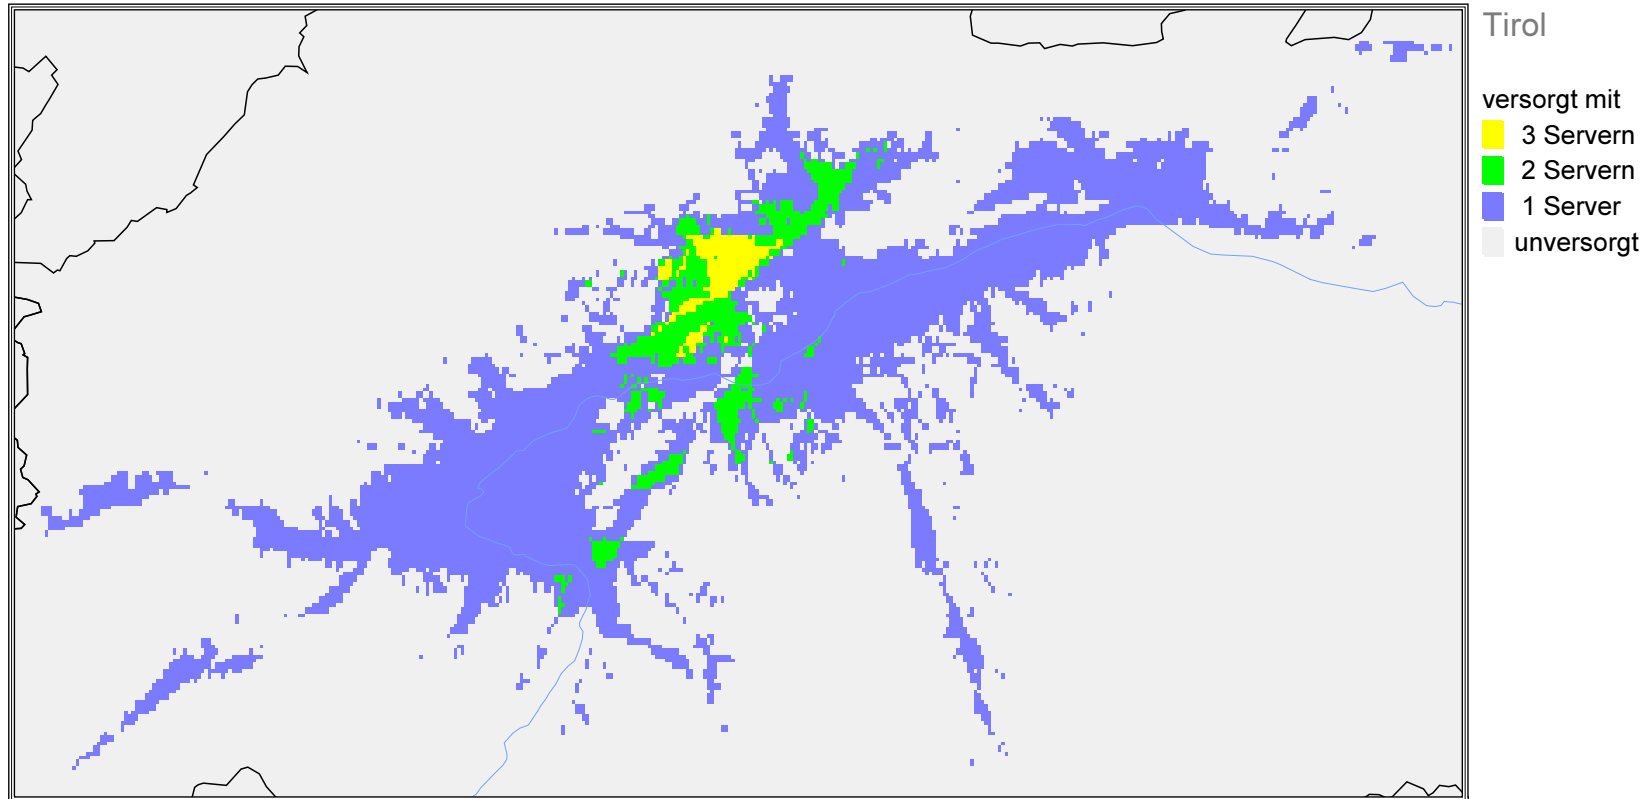

Programm Lokalradio Tiroler Oberland

Tirol

Hörschaft Lokalradio Tiroler Oberland

Versorgungsgrad nach Einwohnern und Fläche
im gesamten Versorgungsgebiet

eingeteilt in Klassen:

Versorgungsgrad	Einwohner	in %	Fläche [km²]	in %
gesamt	168.094	100,00	4.257	100,00
versorgt	56.760	33,77	654	15,36
bedingt versorgt	13.643	8,12	328	7,70
unversorgt	97.691	58,12	3.275	76,94

kumulativ:

Versorgungsgrad	Einwohner	in %	Fläche [km²]	in %
versorgt	56.760	33,77	654	15,36
bedingt versorgt	70.403	41,88	982	23,06
unversorgt	97.691	58,12	3.275	76,94

Versorgungsgrad nach Einwohnern und Fläche
im gesamten Versorgungsgebiet

eingeteilt in Klassen:

Versorgungsgrad	Einwohner	in %	Fläche [km²]	in %
3 Servern	3.143	1,87	16	0,38
2 Servern	6.747	4,01	56	1,32
1 Server	46.650	27,75	577	13,55
bedingt & unversorgt	111.553	66,36	3.608	84,75

kumulativ:

Versorgungsgrad	Einwohner	in %	Fläche [km²]	in %
3 Servern	3.143	1,87	16	0,38
2 Servern	9.890	5,88	72	1,70
1 Server	56.540	33,64	649	15,25
bedingt & unversorgt	111.553	66,36	3.608	84,75