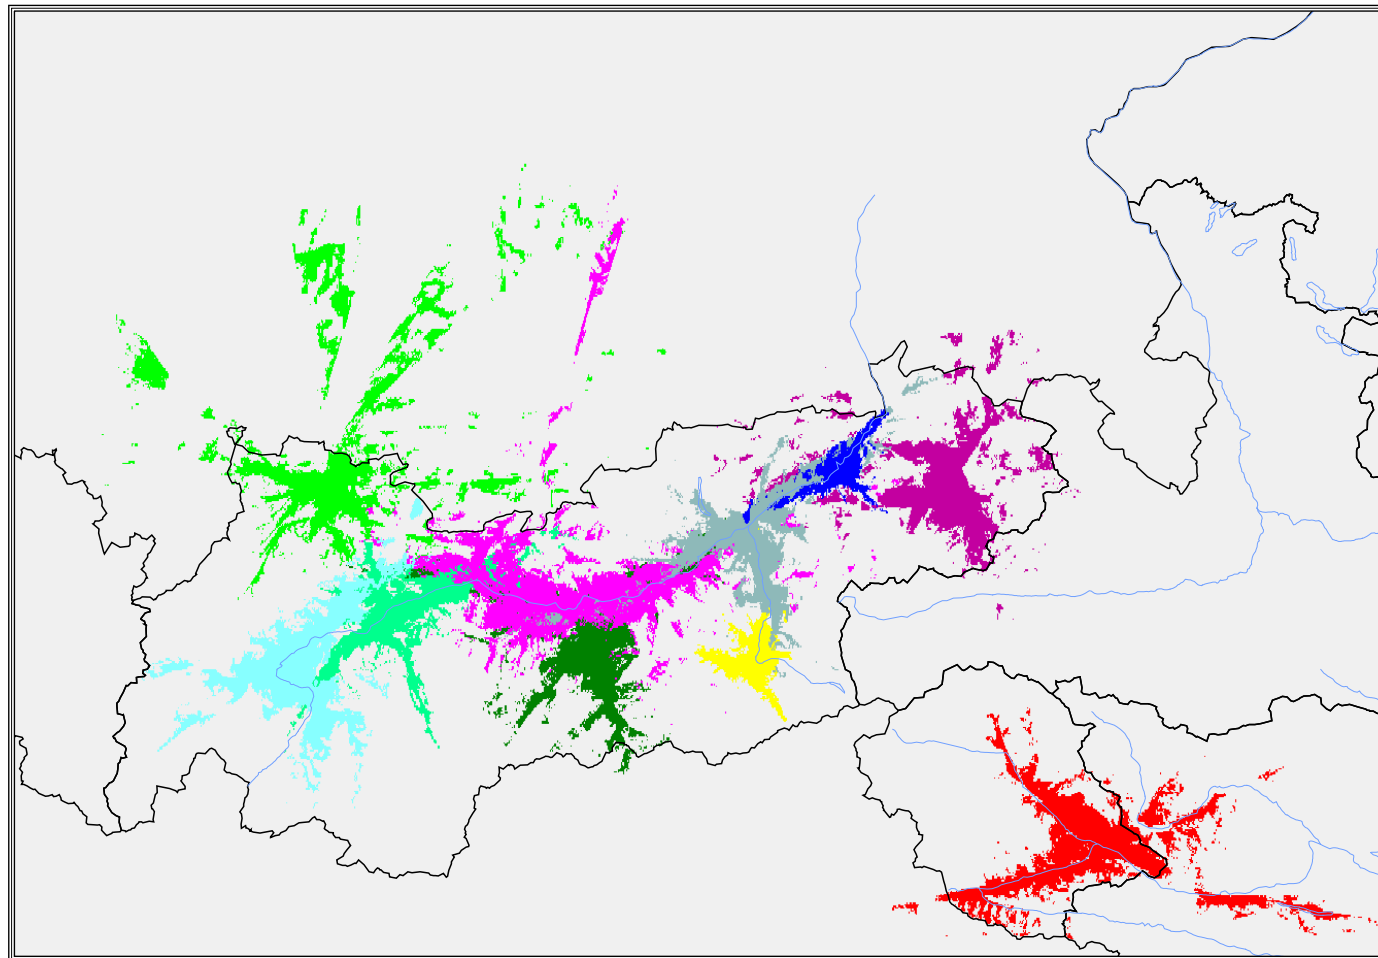

Regionalradio

Tirol

Versorgung mit Störern

versorgt

bedingt versorgt

unversorgt

Regionalradio

Tirol

Best Server

- Haiming 105,4 MHz
- Innsbruck 1 101,8 MHz
- Inzing 103,4 MHz
- Jenbach 2 107,4 MHz
- Kitzbuehel 106,8 MHz
- Landeck 1 106,0 MHz
- Lienz 2 104,4 MHz
- Mayrhofen 3 105,4 MHz
- Reutte 1 89,9 MHz
- Woergl 2 102,0 MHz
- unversorgt