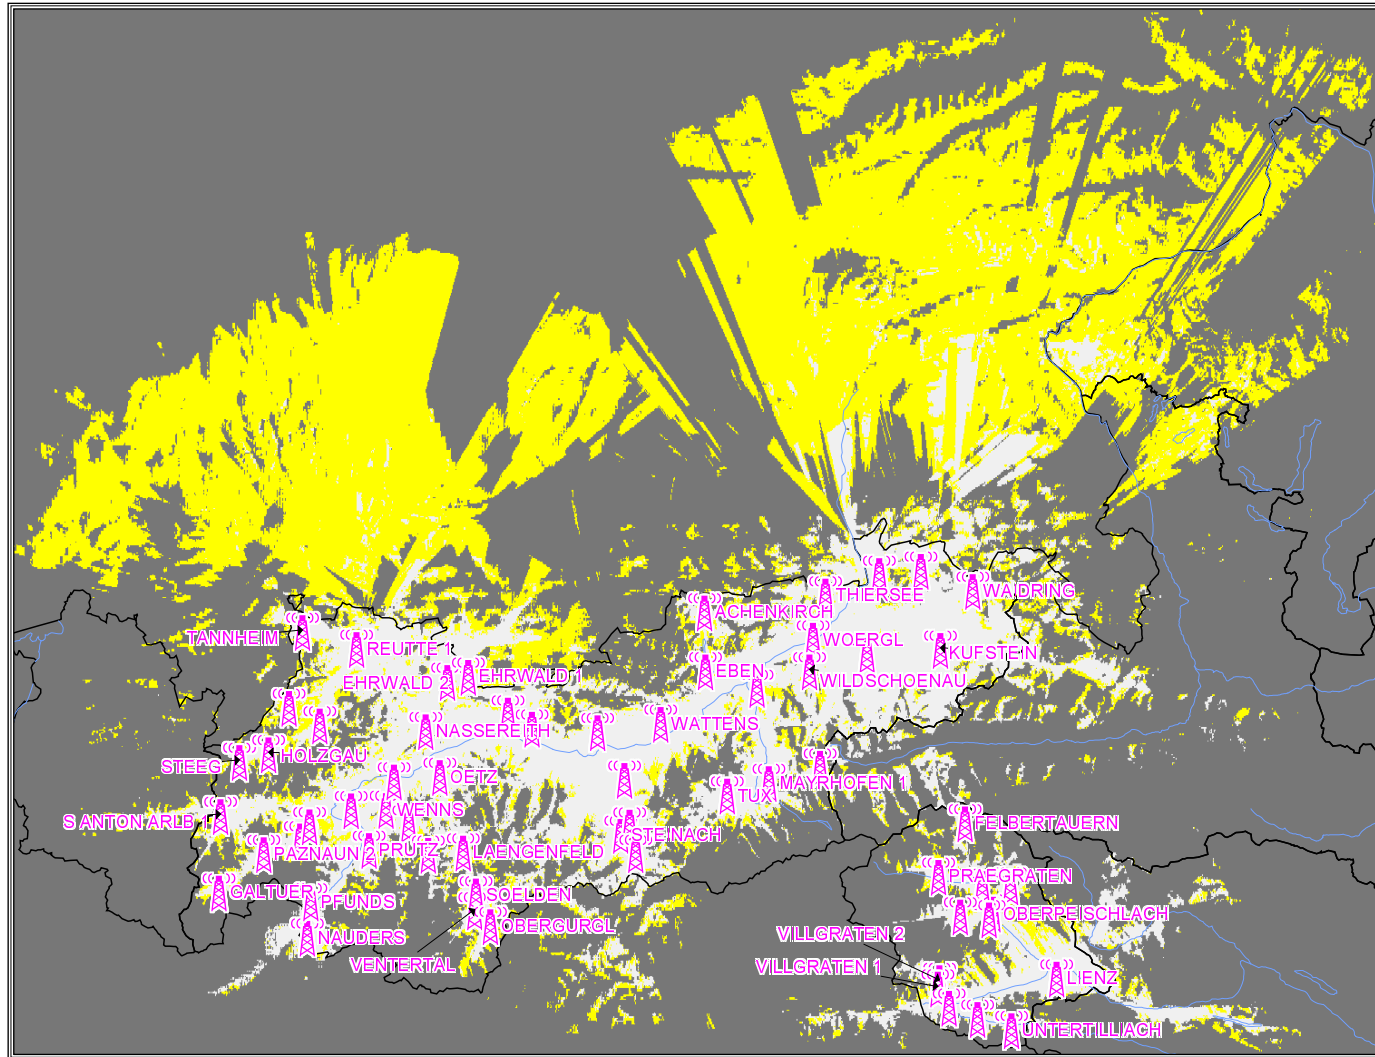

Tirol
Hörschaft Programm Ö 2

Versorgungsgrad nach Einwohnern und Fläche
im gesamten Versorgungsgebiet

eingeteilt in Klassen:

Versorgungsgrad	Einwohner	in %	Fläche [km²]	in %
gesamt	1.953.071	100,00	76.014	100,00
versorgt	675.994	34,61	13.720	18,05
bedingt versorgt	135.249	6,92	10.979	14,44
unversorgt	1.141.828	58,46	51.315	67,51

kumulativ:

Versorgungsgrad	Einwohner	in %	Fläche [km²]	in %
versorgt	675.994	34,61	13.720	18,05
bedingt versorgt	811.243	41,54	24.698	32,49
unversorgt	1.141.828	58,46	51.315	67,51

Versorgungsgrad nach Einwohnern und Fläche
im gesamten Versorgungsgebiet

eingeteilt in Klassen:

Versorgungsgrad	Einwohner	in %	Fläche [km²]	in %
6 Servern	7	0,00	0	0,00
5 Servern	1.484	0,08	7	0,01
4 Servern	7.058	0,36	59	0,08
3 Servern	67.763	3,47	488	0,64
2 Servern	282.910	14,49	2.214	2,91
1 Server	314.093	16,08	10.851	14,27
bedingt & unversorgt	1.279.757	65,53	62.395	82,08

kumulativ:

Versorgungsgrad	Einwohner	in %	Fläche [km²]	in %
6 Servern	7	0,00	0	0,00
5 Servern	1.491	0,08	7	0,01
4 Servern	8.549	0,44	66	0,09
3 Servern	76.312	3,91	554	0,73
2 Servern	359.222	18,39	2.768	3,64
1 Server	673.315	34,47	13.618	17,92
bedingt & unversorgt	1.279.757	65,53	62.395	82,08

Programm Ö 3

Tirol

Versorgung mit Störern

- versorgt
- bedingt versorgt
- unversorgt