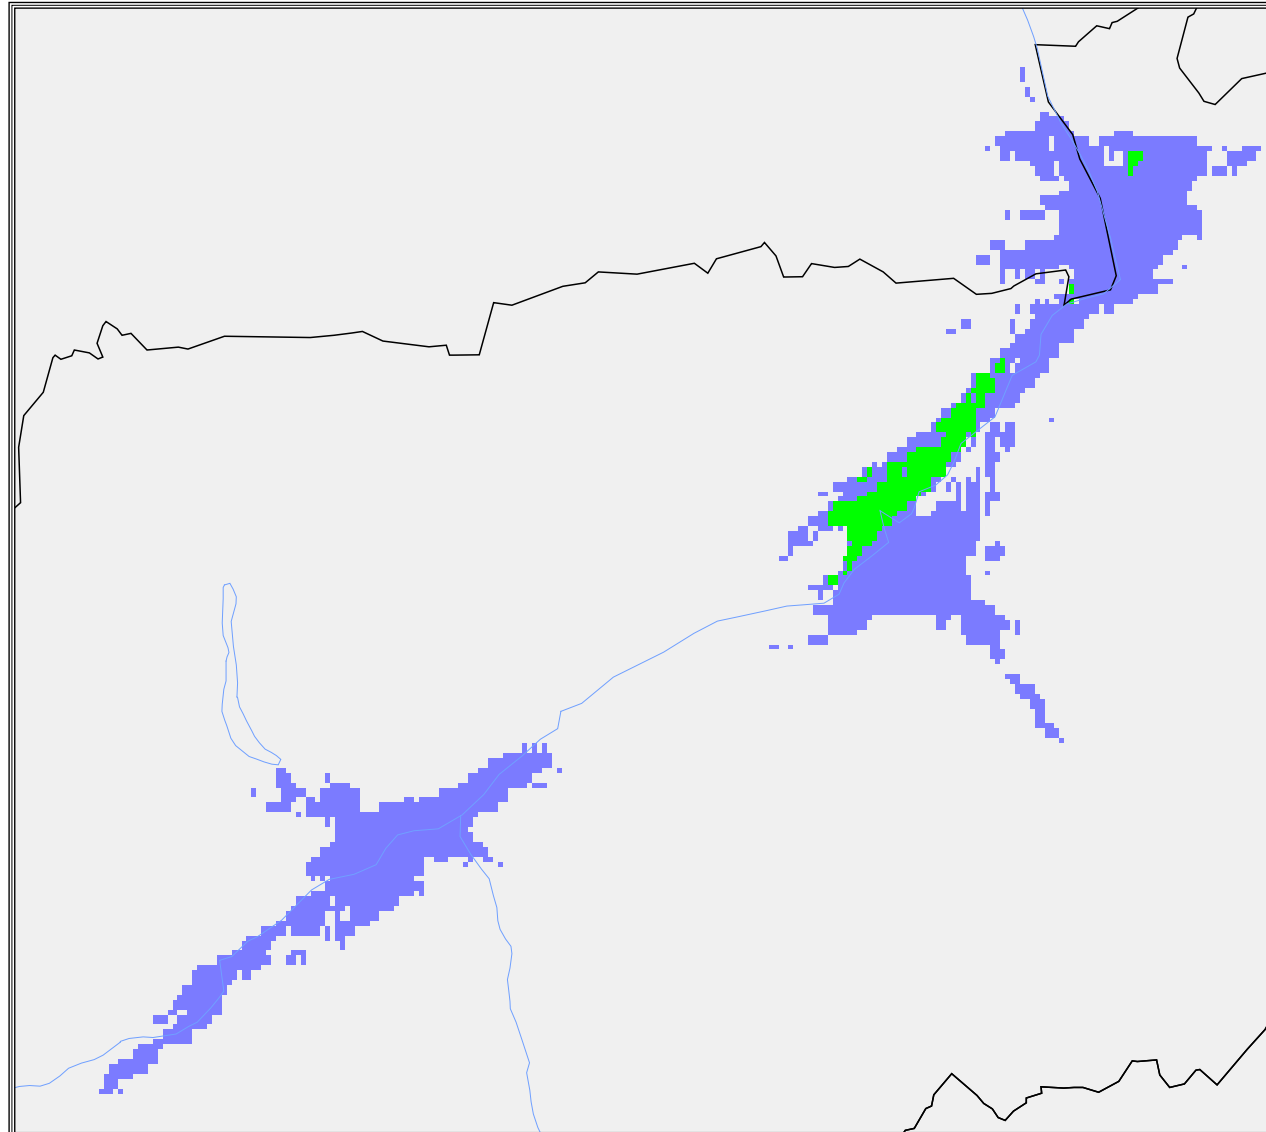

Programm Lokalradio Unteres Inntal bis einschließlich Hall

Tirol

versorgt mit

■ 2 Servern

■ 1 Server

■ unversorgt

Tirol

Hörschaft Lokalradio Unteres Inntal bis einschließlich Hall

Versorgungsgrad nach Einwohnern und Fläche
im gesamten Versorgungsgebiet

eingeteilt in Klassen:

Versorgungsgrad	Einwohner	in %	Fläche [km²]	in %
gesamt	149.152	100,00	2.600	100,00
versorgt	54.764	36,72	162	6,25
bedingt versorgt	21.167	14,19	129	4,98
unversorgt	73.221	49,09	2.308	88,78

kumulativ:

Versorgungsgrad	Einwohner	in %	Fläche [km²]	in %
versorgt	54.764	36,72	162	6,25
bedingt versorgt	75.931	50,91	292	11,22
unversorgt	73.221	49,09	2.308	88,78

Versorgungsgrad nach Einwohnern und Fläche
im gesamten Versorgungsgebiet

eingeteilt in Klassen:

Versorgungsgrad	Einwohner	in %	Fläche [km²]	in %
2 Servern	2.401	1,61	14	0,54
1 Server	52.129	34,95	147	5,66
bedingt & unversorgt	94.621	63,44	2.439	93,79

kumulativ:

Versorgungsgrad	Einwohner	in %	Fläche [km²]	in %
2 Servern	2.401	1,61	14	0,54
1 Server	54.530	36,56	161	6,21
bedingt & unversorgt	94.621	63,44	2.439	93,79