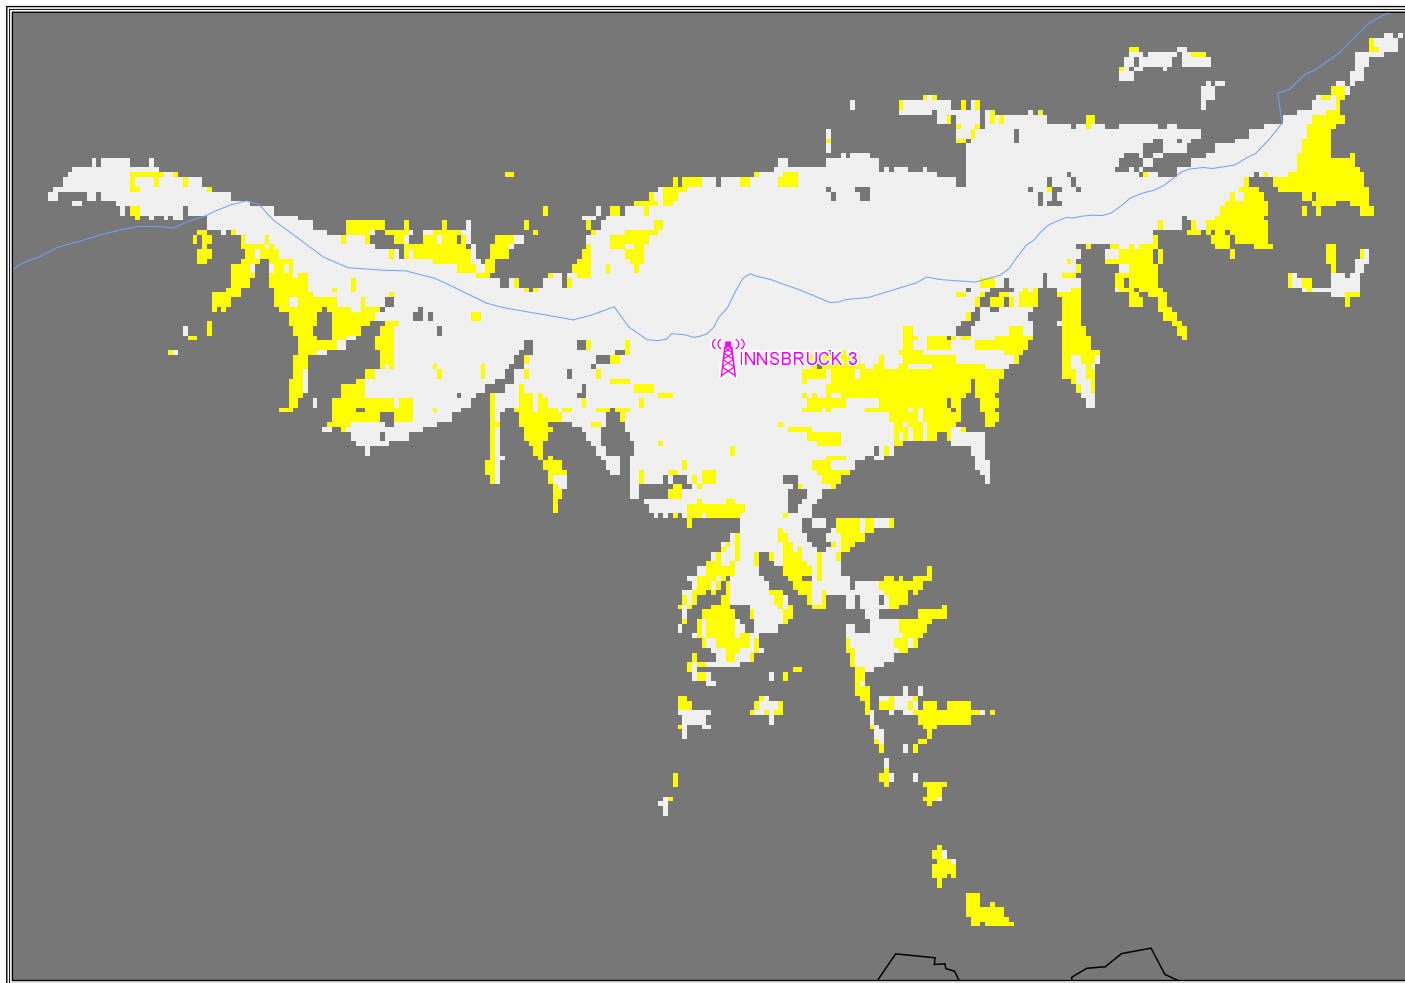

Programm Lokalradio Innsbruck

Tirol
Innsbruck 3 106,5 MHz

Versorgung mit Störern

- versorgt
- bedingt versorgt
- unversorgt

Tirol

Hörschaft Lokalradio Innsbruck 3 (Natterer Boden)

Versorgungsgrad nach Einwohnern und Fläche
im gesamten Versorgungsgebiet

eingeteilt in Klassen:

Versorgungsgrad	Einwohner	in %	Fläche [km²]	in %
gesamt	289.131	100,00	2.636	100,00
versorgt	205.135	70,95	387	14,69
bedingt versorgt	11.556	4,00	122	4,63
unversorgt	72.440	25,05	2.127	80,68

kumulativ:

Versorgungsgrad	Einwohner	in %	Fläche [km²]	in %
versorgt	205.135	70,95	387	14,69
bedingt versorgt	216.691	74,95	509	19,32
unversorgt	72.440	25,05	2.127	80,68