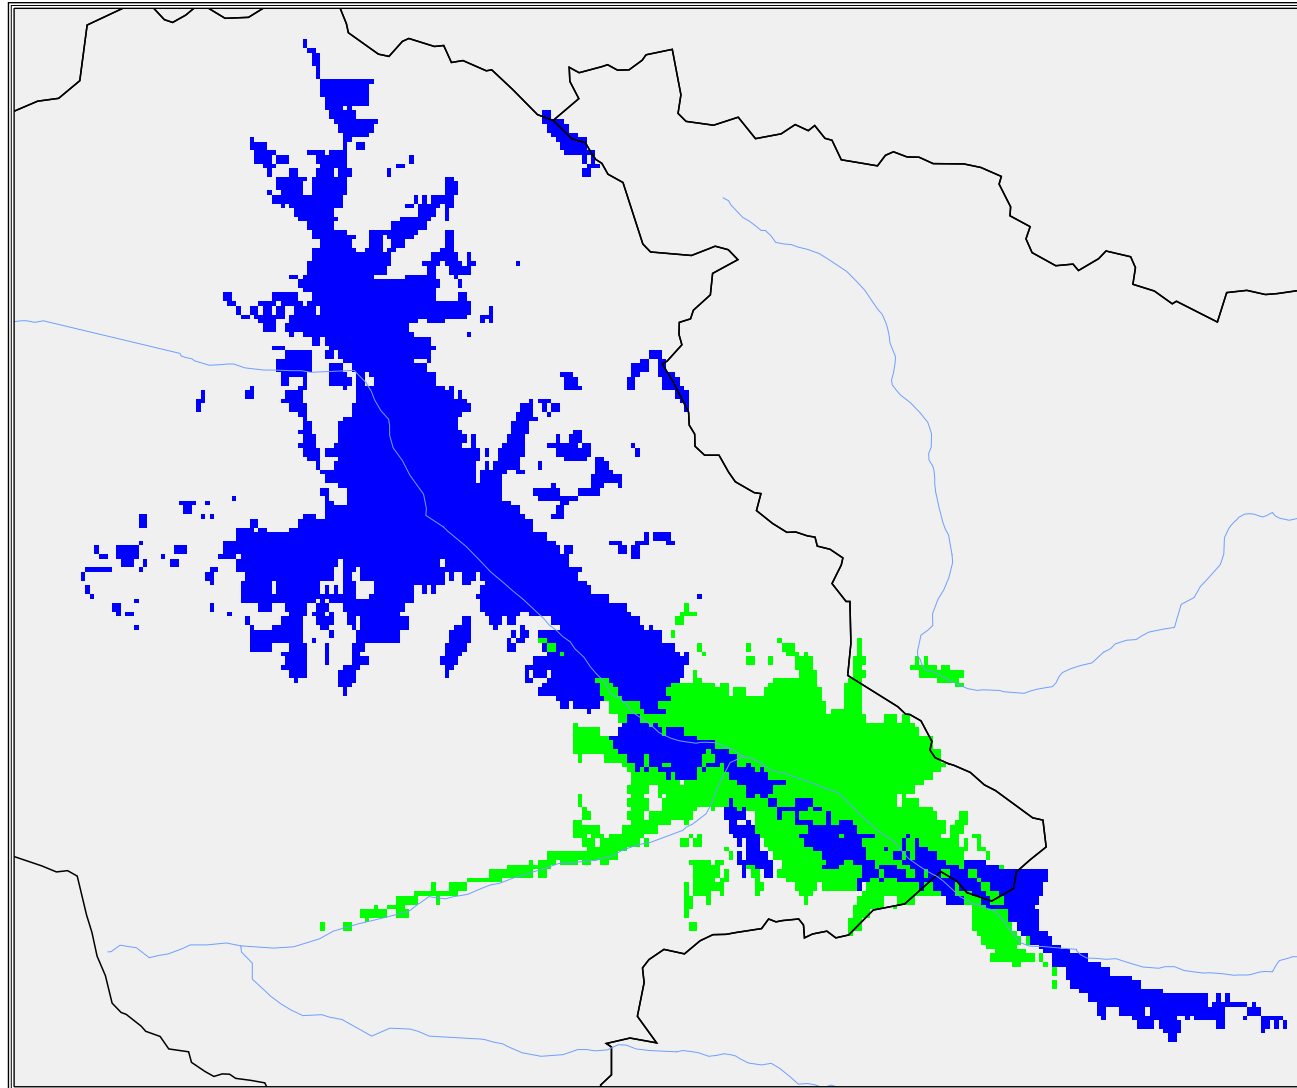

Tirol

Versorgung mit Störern

- versorgt
- bedingt versorgt
- unversorgt

Programm Lokalradio Osttirol

Tirol

Best Server

■ Lienz 107,8 MHz

■ Matrei Osttir 2 101,7 MHz