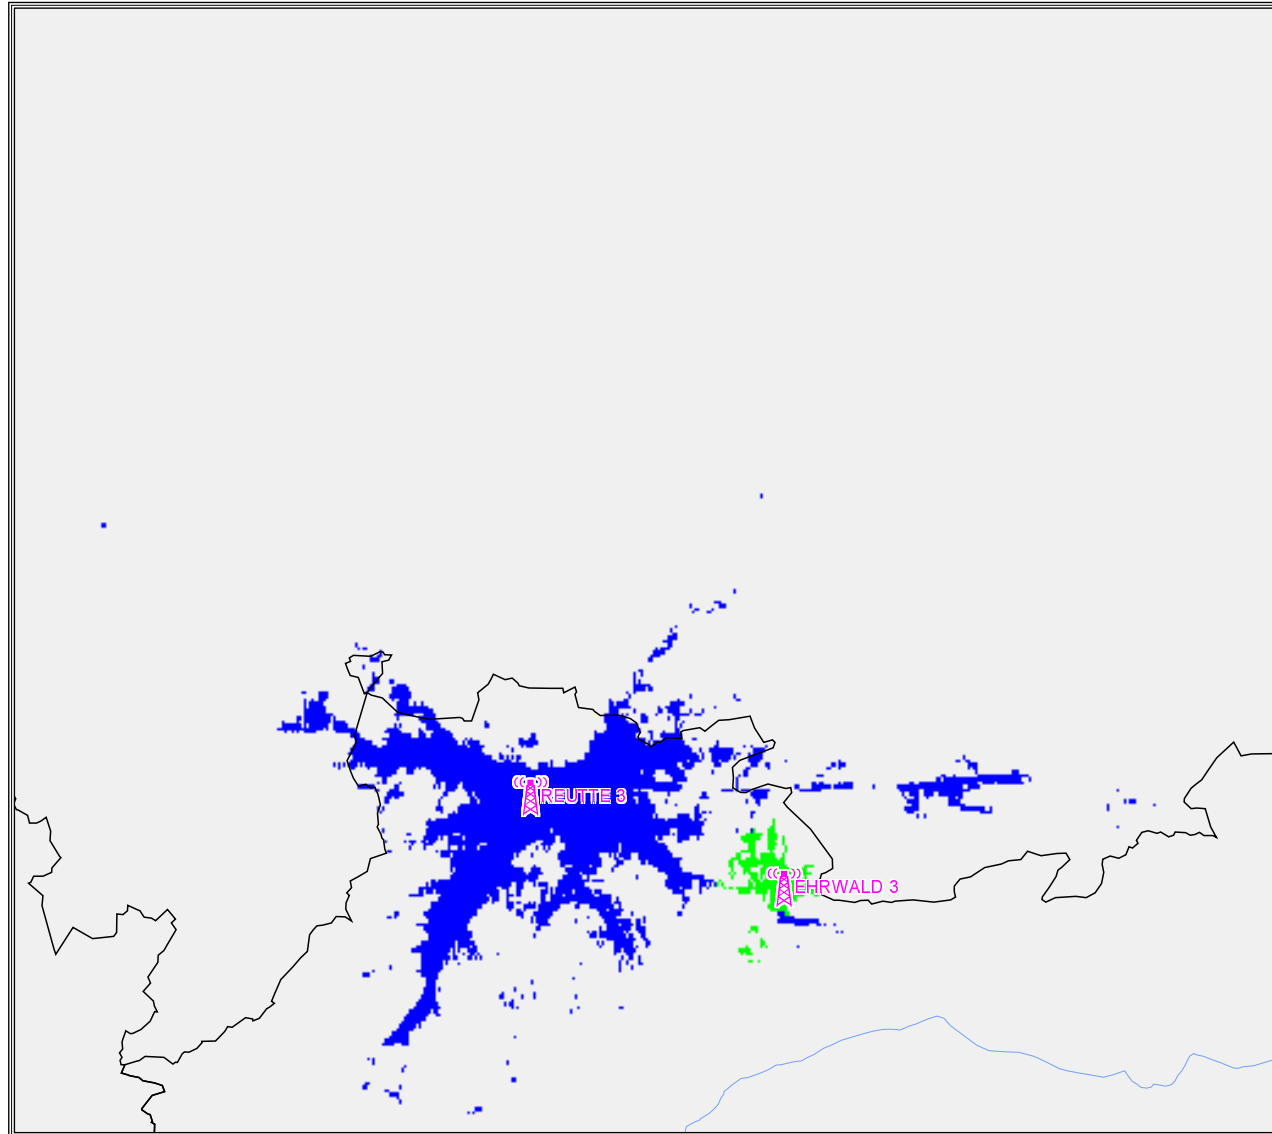

Programm Lokalradio Ausserfern/ Reutte

Tirol

Versorgung mit Störern

- versorgt
- bedingt versorgt
- unversorgt

Programm Lokalradio Ausserfern/ Reutte

Tirol

Best Server

- Ehrwald 3 98,6 MHz
- Reutte 3 104,0 MHz
- unversorgt