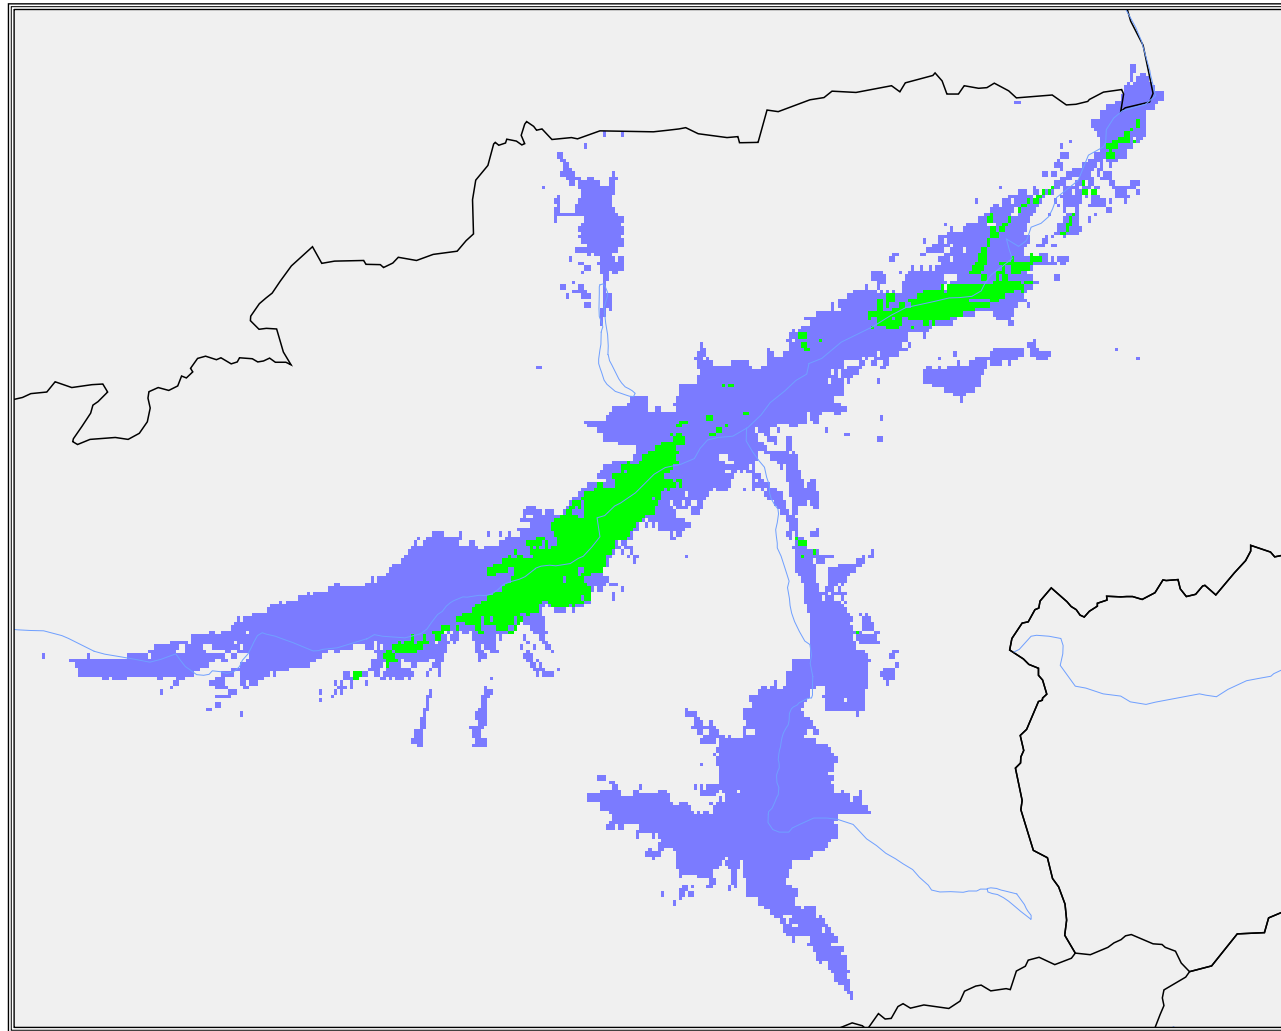

Programm Lokalradio Tiroler Unterland/ Zillertal

Tirol

1. versorgt mit
2. 2 Servern
   - 1 Server
   - unversorgt

Tirol

Hörschaft Lokalradio Tiroler Unterland/ Zillertal

Versorgungsgrad nach Einwohnern und Fläche
im gesamten Versorgungsgebiet

eingeteilt in Klassen:

Versorgungsgrad	Einwohner	in %	Fläche [km²]	in %
gesamt	405.839	100,00	6.203	100,00
versorgt	235.356	57,99	657	10,59
bedingt versorgt	40.500	9,98	368	5,94
unversorgt	129.983	32,03	5.178	83,47

kumulativ:

Versorgungsgrad	Einwohner	in %	Fläche [km²]	in %
versorgt	235.356	57,99	657	10,59
bedingt versorgt	275.856	67,97	1.026	16,53
unversorgt	129.983	32,03	5.178	83,47

Versorgungsgrad nach Einwohnern und Fläche
im gesamten Versorgungsgebiet

eingeteilt in Klassen:

Versorgungsgrad	Einwohner	in %	Fläche [km²]	in %
2 Servern	37.079	9,14	94	1,52
1 Server	197.163	48,58	558	9,00
bedingt & unversorgt	171.598	42,28	5.551	89,48

kumulativ:

Versorgungsgrad	Einwohner	in %	Fläche [km²]	in %
2 Servern	37.079	9,14	94	1,52
1 Server	234.242	57,72	653	10,52
bedingt & unversorgt	171.598	42,28	5.551	89,48