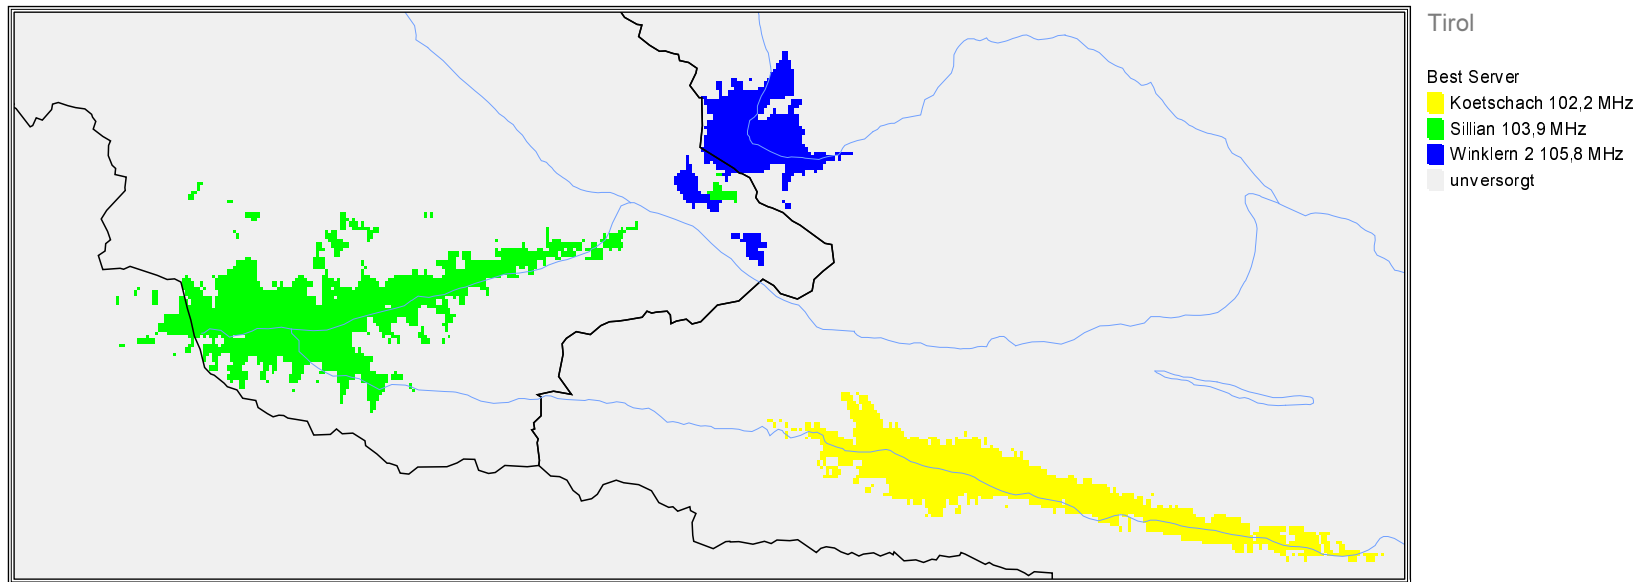

Programm Lokalradio Osttirol / Ob. Mölltal/ Ob. Gailtal/ Ob. Drautal/ Hermagor/ Weißensee

Programm Lokalradio Osttirol / Ob. Mölltal/ Ob. Gailtal/ Ob. Drautal/ Hermagor/ Weißensee

Programm Lokalradio Osttirol / Ob. Mölltal/ Ob. Gailtal/ Ob. Drautal/ Hermagor/ Weißensee