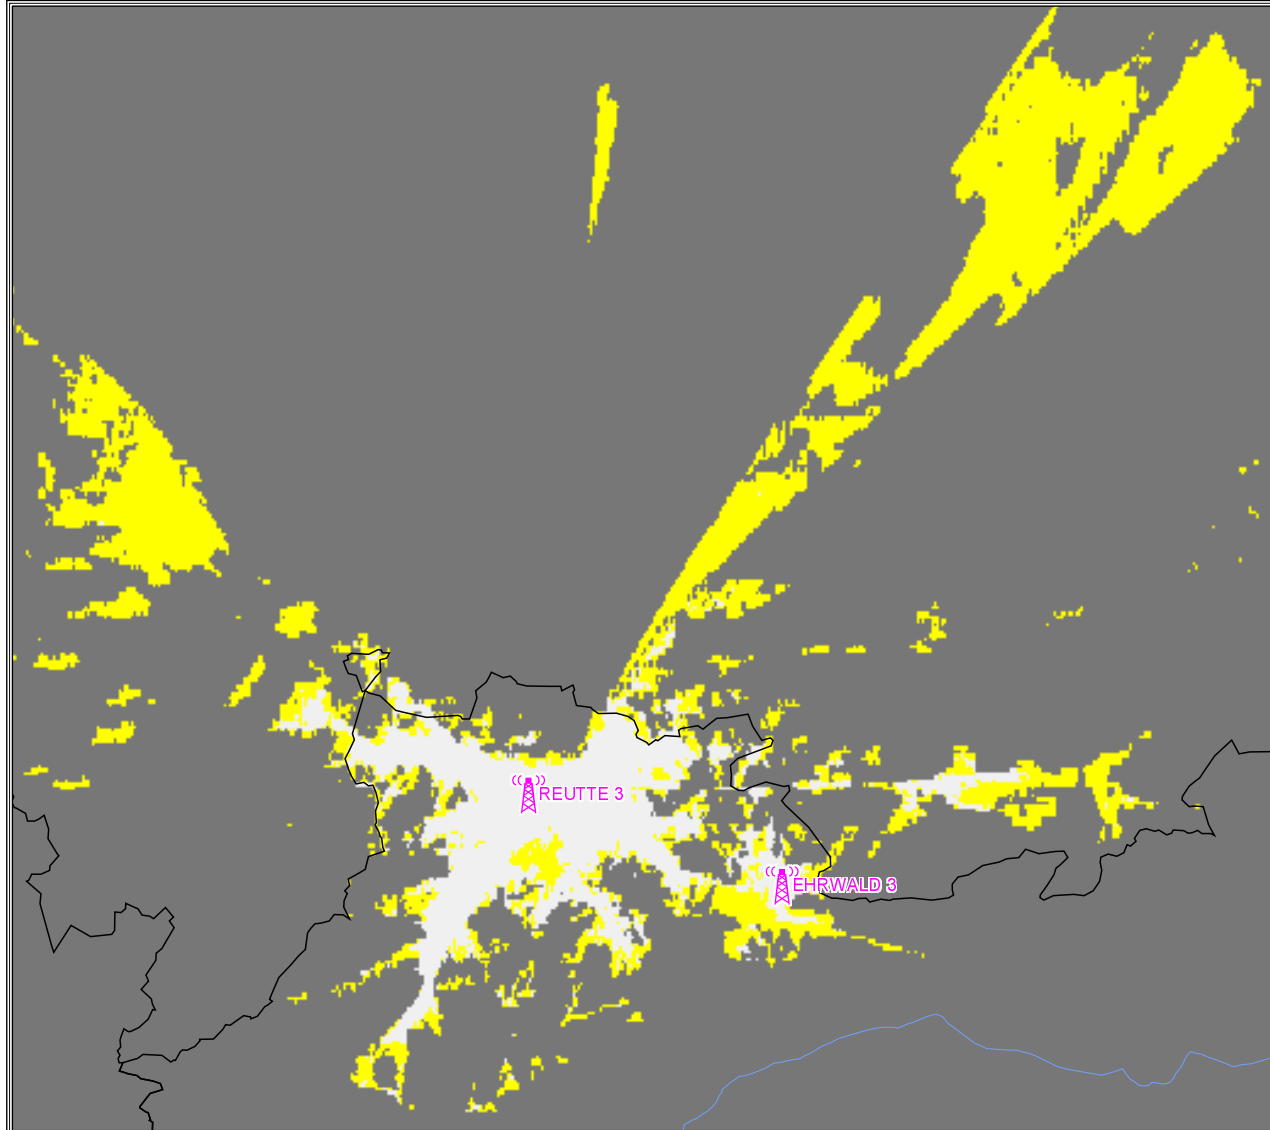

Tirol Hörschaft Regionalradio

Versorgungsgrad nach Einwohnern und Fläche
im gesamten Versorgungsgebiet

eingeteilt in Klassen:

Versorgungsgrad	Einwohner	in %	Fläche [km²]	in %
gesamt	1.429.892	100,00	54.182	100,00
versorgt	468.303	32,75	4.584	8,46
bedingt versorgt	38.152	2,67	2.426	4,48
unversorgt	923.437	64,58	47.172	87,06

kumulativ:

Versorgungsgrad	Einwohner	in %	Fläche [km²]	in %
versorgt	468.303	32,75	4.584	8,46
bedingt versorgt	506.455	35,42	7.010	12,94
unversorgt	923.437	64,58	47.172	87,06

Versorgungsgrad nach Einwohnern und Fläche
im gesamten Versorgungsgebiet

eingeteilt in Klassen:

Versorgungsgrad	Einwohner	in %	Fläche [km²]	in %
4 Servern	168	0,01	4	0,01
3 Servern	158.267	11,07	169	0,31
2 Servern	89.607	6,27	488	0,90
1 Server	219.415	15,34	3.890	7,18
bedingt & unversorgt	962.435	67,31	49.631	91,60

kumulativ:

Versorgungsgrad	Einwohner	in %	Fläche [km²]	in %
4 Servern	168	0,01	4	0,01
3 Servern	158.435	11,08	173	0,32
2 Servern	248.042	17,35	661	1,22
1 Server	467.457	32,69	4.551	8,40
bedingt & unversorgt	962.435	67,31	49.631	91,60

Programm Lokalradio Ausserfern/ Reutte

Tirol

Versorgung mit Störern

- versorgt
- bedingt versorgt
- unversorgt