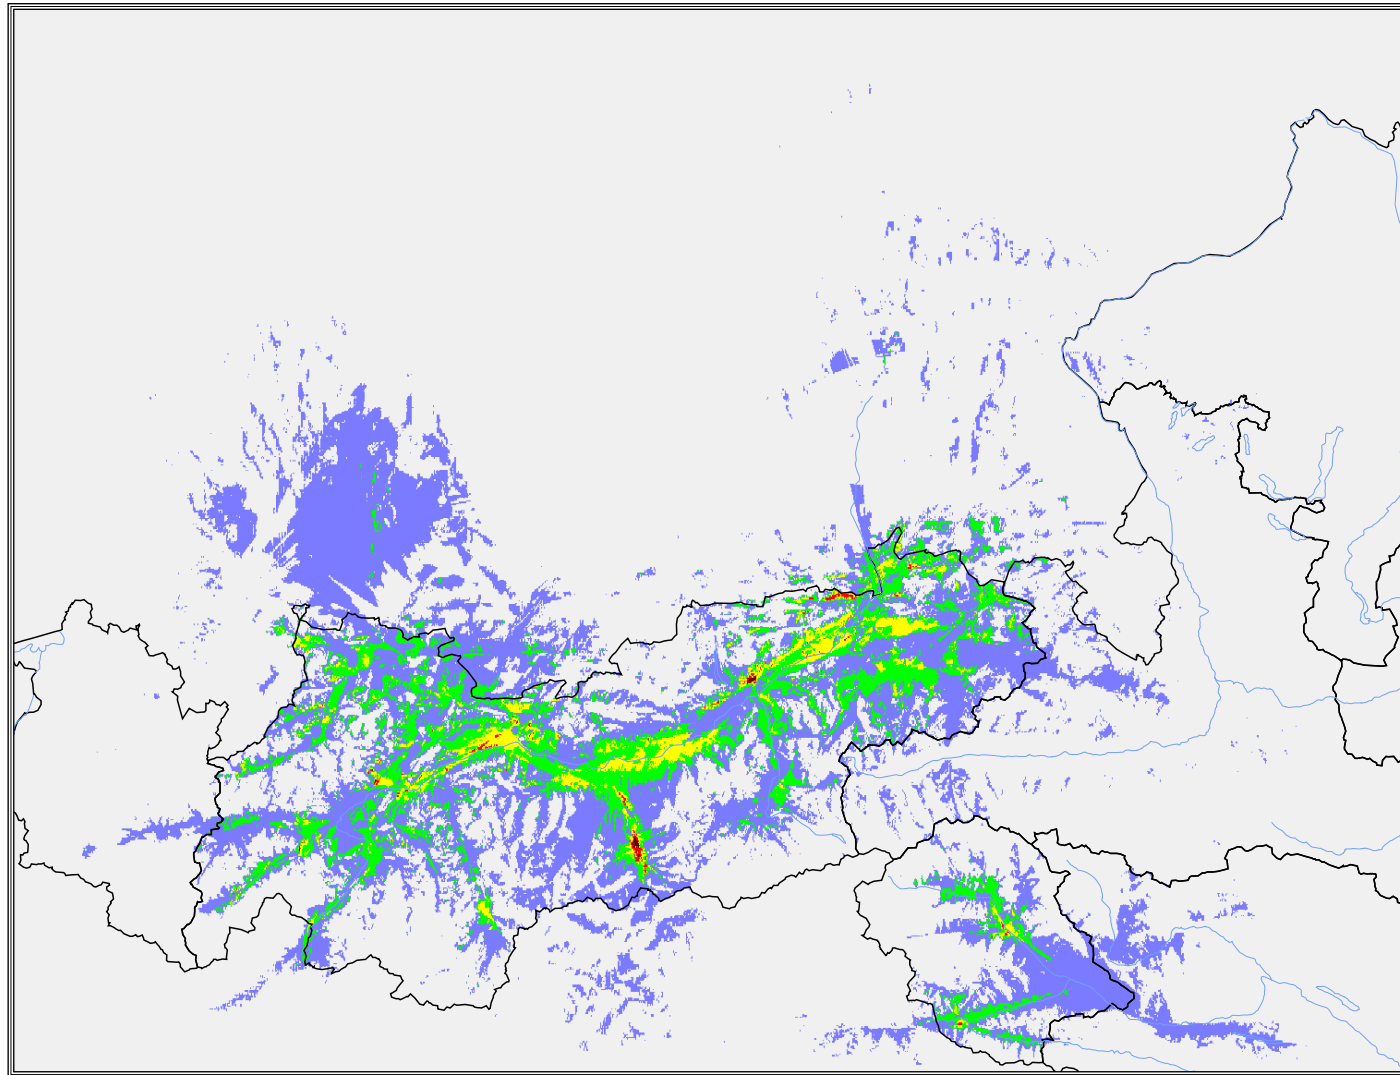

Programm Ö 1

Tirol

versorgt mit

■ 5 Servern

■ 4 Servern

■ 3 Servern

■ 2 Servern

■ 1 Server

■ unversorgt

Tirol

Hörschaft Programm Ö 1

Versorgungsgrad nach Einwohnern und Fläche
im gesamten Versorgungsgebiet

eingeteilt in Klassen:

Versorgungsgrad	Einwohner	in %	Fläche [km²]	in %
gesamt	1.953.071	100,00	76.038	100,00
versorgt	583.376	29,87	10.614	13,96
bedingt versorgt	219.769	11,25	13.970	18,37
unversorgt	1.149.926	58,88	51.455	67,67

kumulativ:

Versorgungsgrad	Einwohner	in %	Fläche [km²]	in %
versorgt	583.376	29,87	10.614	13,96
bedingt versorgt	803.145	41,12	24.584	32,33
unversorgt	1.149.926	58,88	51.455	67,67

Versorgungsgrad nach Einwohnern und Fläche
im gesamten Versorgungsgebiet

eingeteilt in Klassen:

Versorgungsgrad	Einwohner	in %	Fläche [km²]	in %
5 Servern	361	0,02	4	0,01
4 Servern	2.867	0,15	34	0,04
3 Servern	145.527	7,45	527	0,69
2 Servern	196.166	10,04	2.092	2,75
1 Server	237.639	12,17	7.884	10,37
bedingt & unversorgt	1.370.510	70,17	65.497	86,14

kumulativ:

Versorgungsgrad	Einwohner	in %	Fläche [km²]	in %
5 Servern	361	0,02	4	0,01
4 Servern	3.228	0,17	38	0,05
3 Servern	148.755	7,62	565	0,74
2 Servern	344.921	17,66	2.658	3,49
1 Server	582.560	29,83	10.542	13,86
bedingt & unversorgt	1.370.510	70,17	65.497	86,14