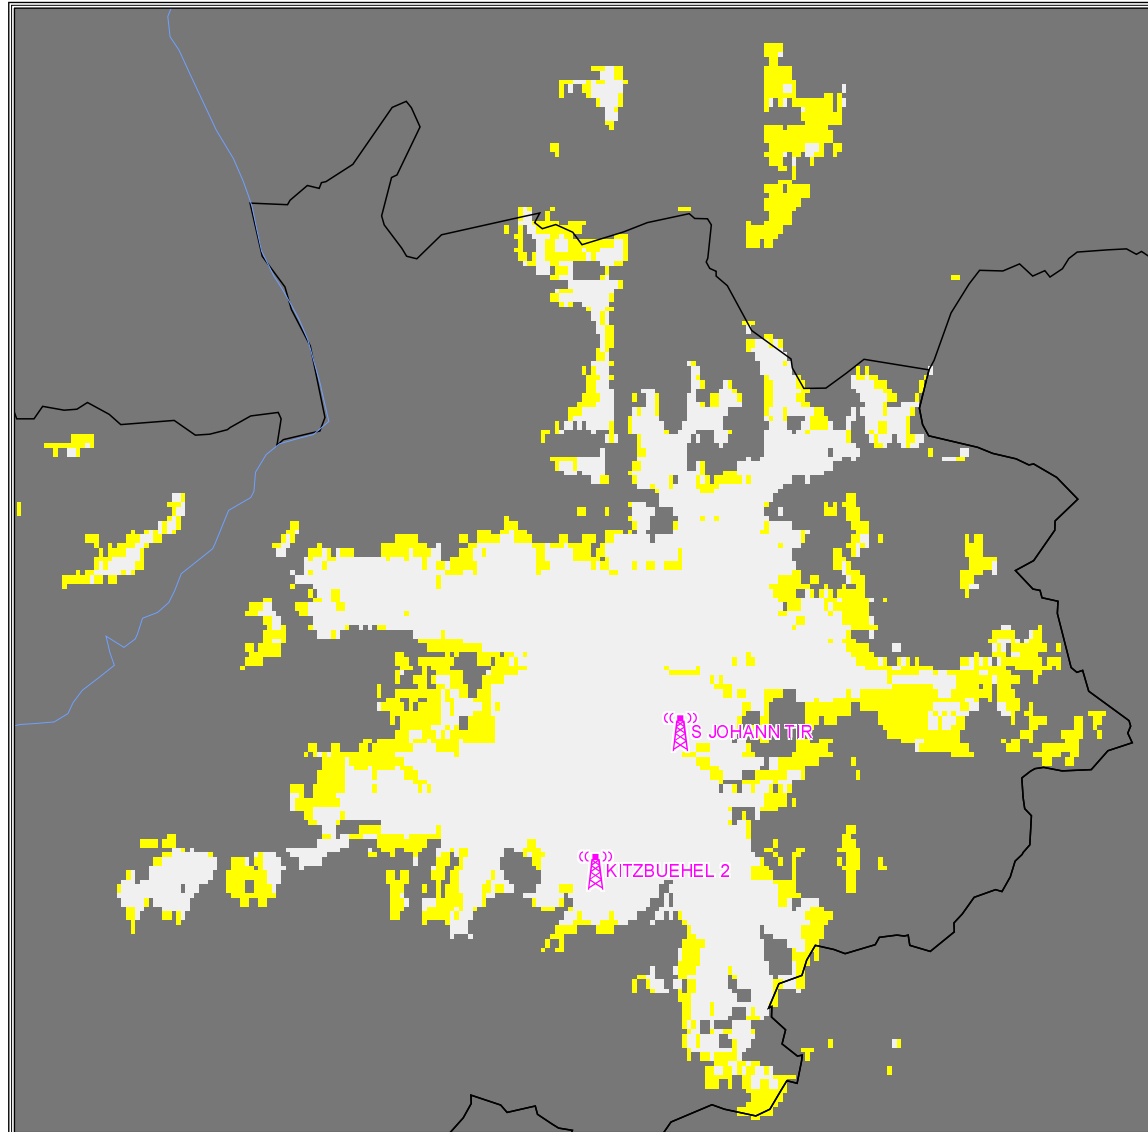

Tirol

Hörschaft Lokalradio Außerfern/ Reutte

Versorgungsgrad nach Einwohnern und Fläche
im gesamten Versorgungsgebiet

eingeteilt in Klassen:

Versorgungsgrad	Einwohner	in %	Fläche [km²]	in %
gesamt	249.868	100,00	10.490	100,00
versorgt	13.609	5,45	406	3,87
bedingt versorgt	4.709	1,88	911	8,69
unversorgt	231.550	92,67	9.173	87,44

kumulativ:

Versorgungsgrad	Einwohner	in %	Fläche [km²]	in %
versorgt	13.609	5,45	406	3,87
bedingt versorgt	18.318	7,33	1.317	12,56
unversorgt	231.550	92,67	9.173	87,44

Versorgungsgrad nach Einwohnern und Fläche
im gesamten Versorgungsgebiet

eingeteilt in Klassen:

Versorgungsgrad	Einwohner	in %	Fläche [km²]	in %
2 Servern	7	0,00	0	0,00
1 Server	13.485	5,40	402	3,83
bedingt & unversorgt	236.377	94,60	10.088	96,16

kumulativ:

Versorgungsgrad	Einwohner	in %	Fläche [km²]	in %
2 Servern	7	0,00	0	0,00
1 Server	13.492	5,40	402	3,84
bedingt & unversorgt	236.377	94,60	10.088	96,16

Programm Lokalradio Bezirk Kitzbühel

Tirol

Versorgung mit Störern

- versorgt
- bedingt versorgt
- unversorgt