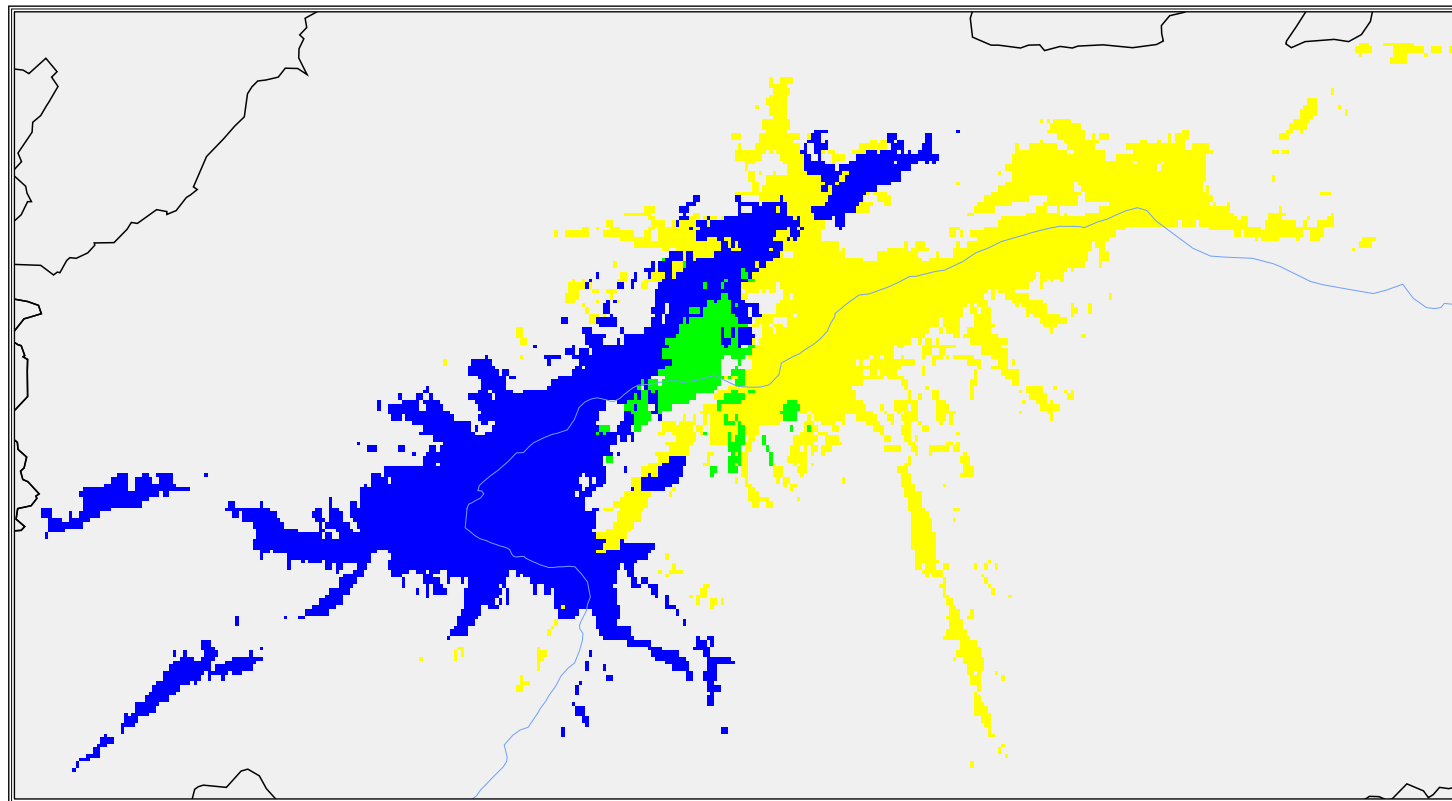

Programm Lokalradio Tiroler Oberland

Tirol

Versorgung mit Störern

- versorgt
- bedingt versorgt
- unversorgt

Programm Lokalradio Tiroler Oberland

Tirol

Best Server

- Haiming 103,9 MHz
- Imst 3 104,7 MHz
- Landeck 3 107,1 MHz
- unversorgt