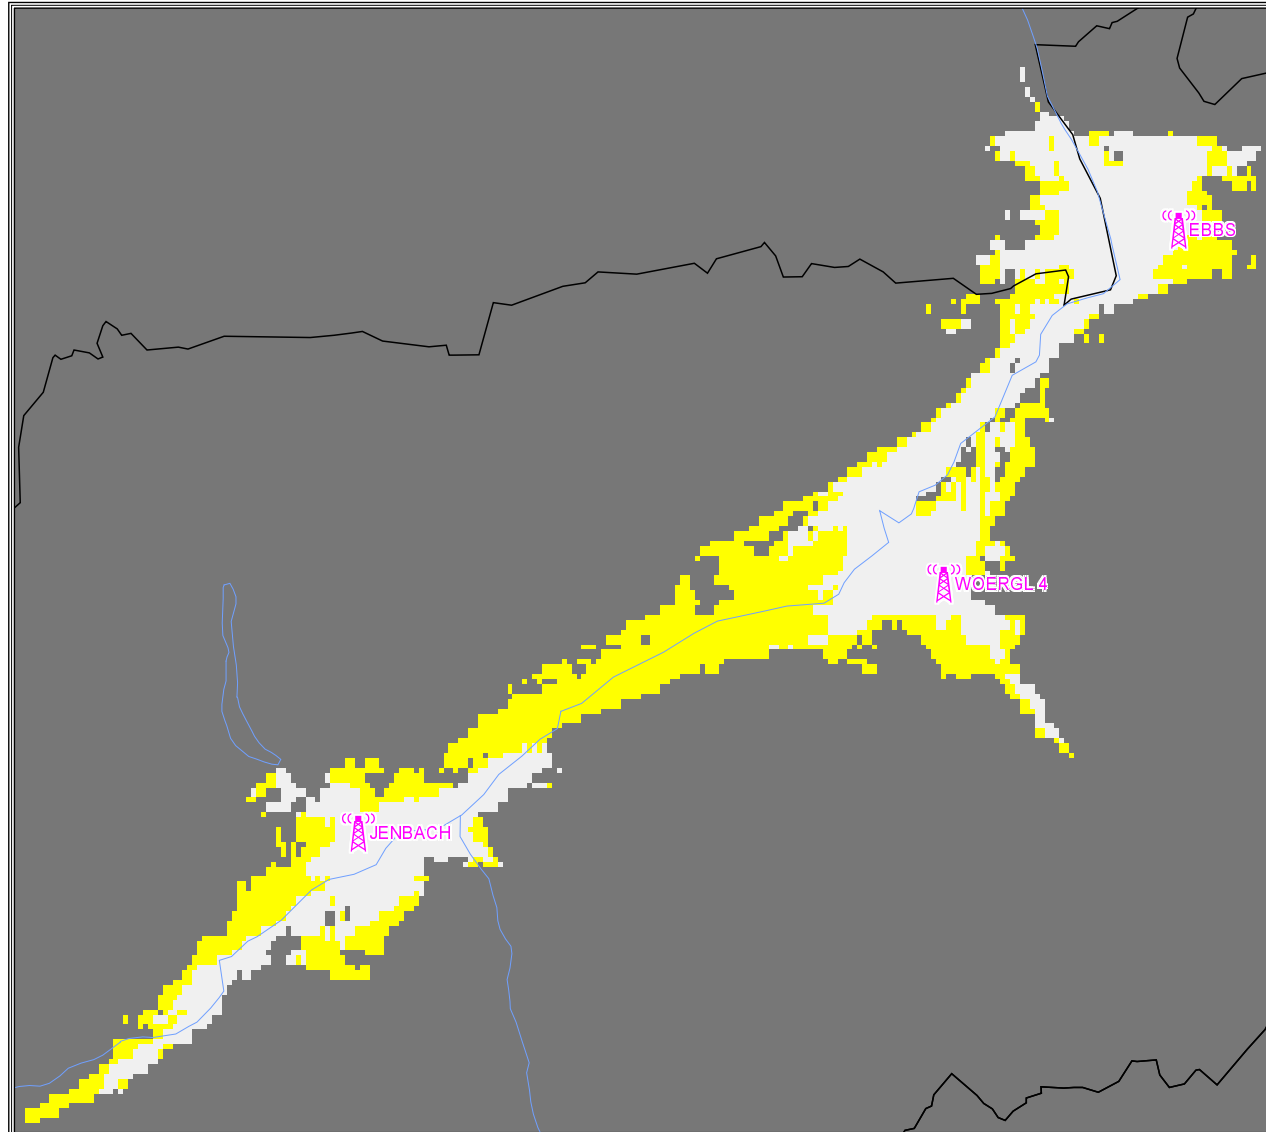

Tirol

Hörschaft Lokalradio Osttirol/ Ob. Mölltal/ Ob. Gailtal/ Ob. Drautal/ Hermagor/ Weißensee

Versorgungsgrad nach Einwohnern und Fläche
im gesamten Versorgungsgebiet

eingeteilt in Klassen:

Versorgungsgrad	Einwohner	in %	Fläche [km²]	in %
gesamt	103.584	100,00	4.046	100,00
versorgt	14.563	14,06	294	7,26
bedingt versorgt	495	0,48	47	1,15
unversorgt	88.526	85,46	3.706	91,59

kumulativ:

Versorgungsgrad	Einwohner	in %	Fläche [km²]	in %
versorgt	14.563	14,06	294	7,26
bedingt versorgt	15.058	14,54	340	8,41
unversorgt	88.526	85,46	3.706	91,59

Versorgungsgrad nach Einwohnern und Fläche
im gesamten Versorgungsgebiet

eingeteilt in Klassen:

Versorgungsgrad	Einwohner	in %	Fläche [km²]	in %
2 Servern	74	0,07	1	0,01
1 Server	14.467	13,97	292	7,21
bedingt & unversorgt	89.044	85,96	3.754	92,77

kumulativ:

Versorgungsgrad	Einwohner	in %	Fläche [km²]	in %
2 Servern	74	0,07	1	0,01
1 Server	14.541	14,04	292	7,23
bedingt & unversorgt	89.044	85,96	3.754	92,77

Programm Lokalradio Unteres Inntal bis einschließlich Hall

Tirol

Versorgung mit Störern

- versorgt
- bedingt versorgt
- unversorgt