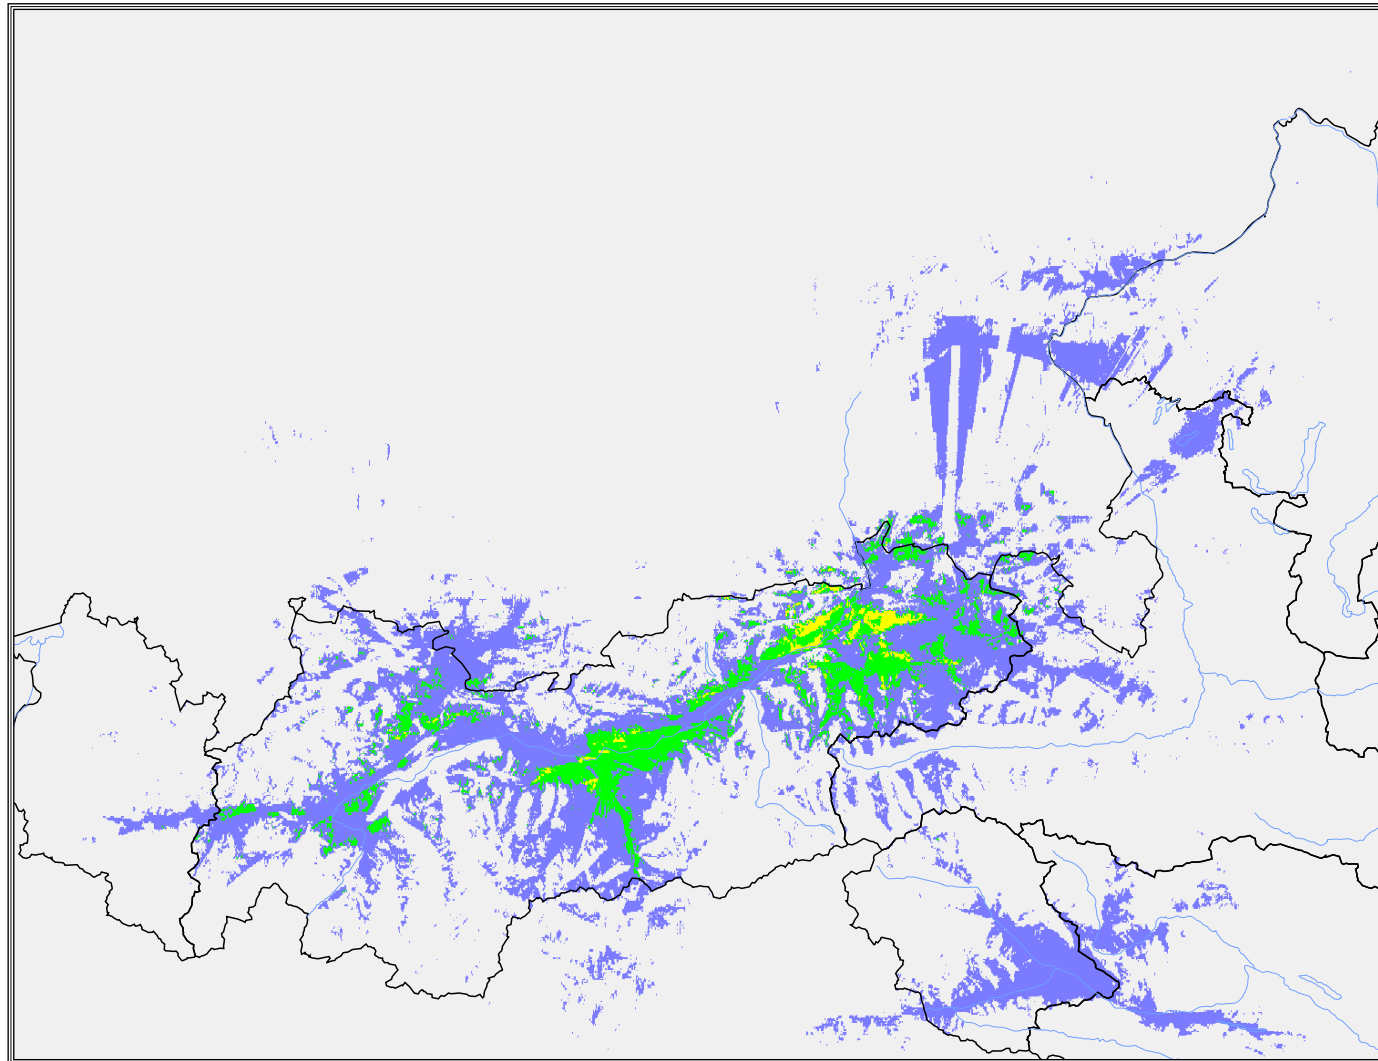

Programm FM 4

Tirol

1. versorgt mit
2. 3 Servern
   - 2 Servern
   - 1 Server
   - unversorgt

Tirol

Hörschaft Programm FM 4

Versorgungsgrad nach Einwohnern und Fläche
im gesamten Versorgungsgebiet

eingeteilt in Klassen:

Versorgungsgrad	Einwohner	in %	Fläche [km²]	in %
gesamt	1.952.738	100,00	75.898	100,00
versorgt	588.336	30,13	8.152	10,74
bedingt versorgt	160.500	8,22	13.258	17,47
unversorgt	1.203.902	61,65	54.488	71,79

kumulativ:

Versorgungsgrad	Einwohner	in %	Fläche [km²]	in %
versorgt	588.336	30,13	8.152	10,74
bedingt versorgt	748.836	38,35	21.409	28,21
unversorgt	1.203.902	61,65	54.488	71,79

Versorgungsgrad nach Einwohnern und Fläche
im gesamten Versorgungsgebiet

eingeteilt in Klassen:

Versorgungsgrad	Einwohner	in %	Fläche [km²]	in %
3 Servern	20.977	1,07	130	0,17
2 Servern	223.710	11,46	1.077	1,42
1 Server	339.681	17,40	6.884	9,07
bedingt & unversorgt	1.368.370	70,07	67.807	89,34

kumulativ:

Versorgungsgrad	Einwohner	in %	Fläche [km²]	in %
3 Servern	20.977	1,07	130	0,17
2 Servern	244.687	12,53	1.207	1,59
1 Server	584.368	29,93	8.091	10,66
bedingt & unversorgt	1.368.370	70,07	67.807	89,34