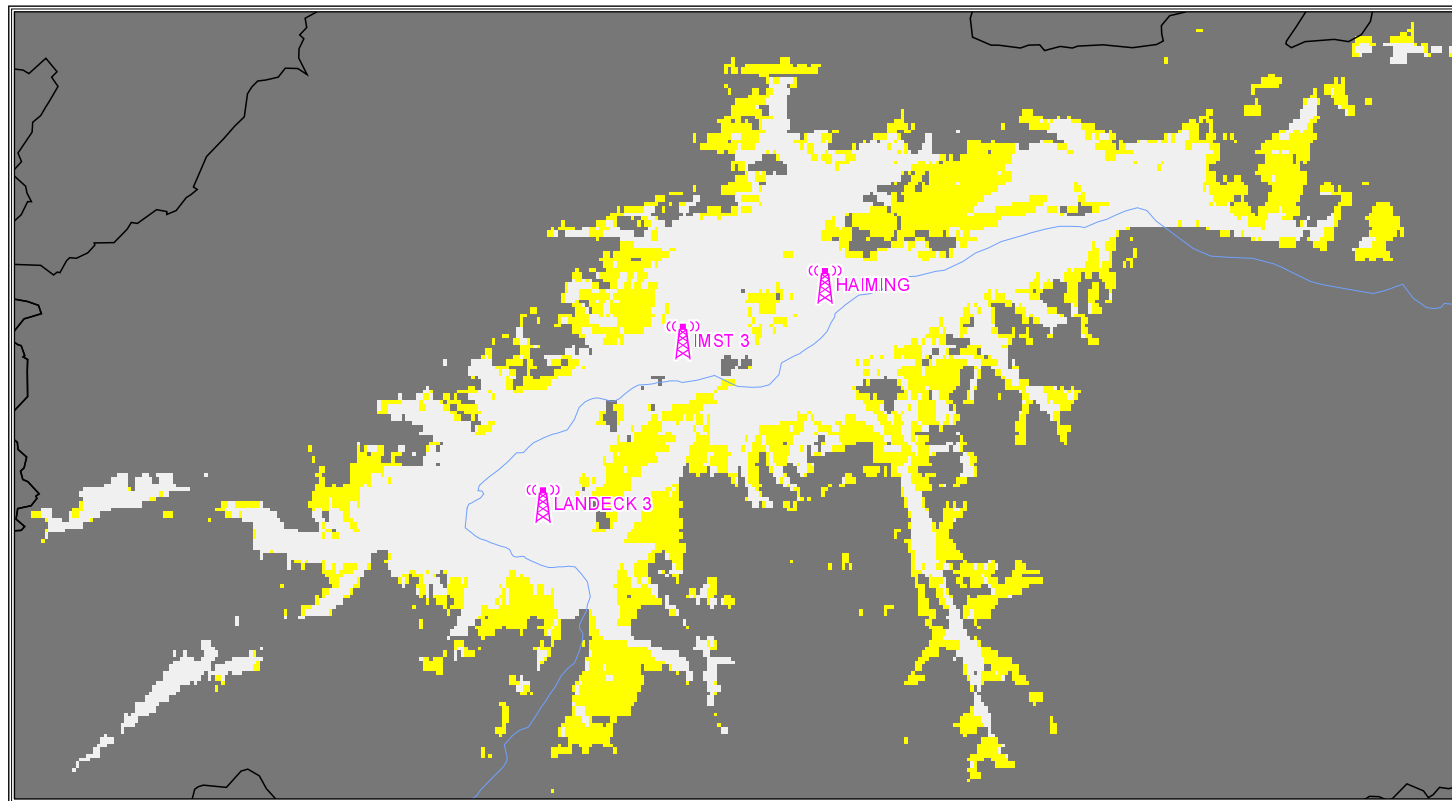

Tirol

Hörschaft Lokalradio Kitzbühel

Versorgungsgrad nach Einwohnern und Fläche
im gesamten Versorgungsgebiet

eingeteilt in Klassen:

Versorgungsgrad	Einwohner	in %	Fläche [km²]	in %
gesamt	119.313	100,00	2.732	100,00
versorgt	28.872	24,20	389	14,24
bedingt versorgt	6.238	5,23	158	5,78
unversorgt	84.203	70,57	2.185	79,98

kumulativ:

Versorgungsgrad	Einwohner	in %	Fläche [km²]	in %
versorgt	28.872	24,20	389	14,24
bedingt versorgt	35.110	29,43	547	20,02
unversorgt	84.203	70,57	2.185	79,98

Versorgungsgrad nach Einwohnern und Fläche
im gesamten Versorgungsgebiet

eingeteilt in Klassen:

Versorgungsgrad	Einwohner	in %	Fläche [km²]	in %
2 Servern	9.827	8,24	103	3,78
1 Server	18.919	15,86	283	10,35
bedingt & unversorgt	90.567	75,91	2.346	85,87

kumulativ:

Versorgungsgrad	Einwohner	in %	Fläche [km²]	in %
2 Servern	9.827	8,24	103	3,78
1 Server	28.746	24,09	386	14,13
bedingt & unversorgt	90.567	75,91	2.346	85,87

Programm Lokalradio Tiroler Oberland

Tirol

Versorgung mit Störern

- versorgt
- bedingt versorgt
- unversorgt