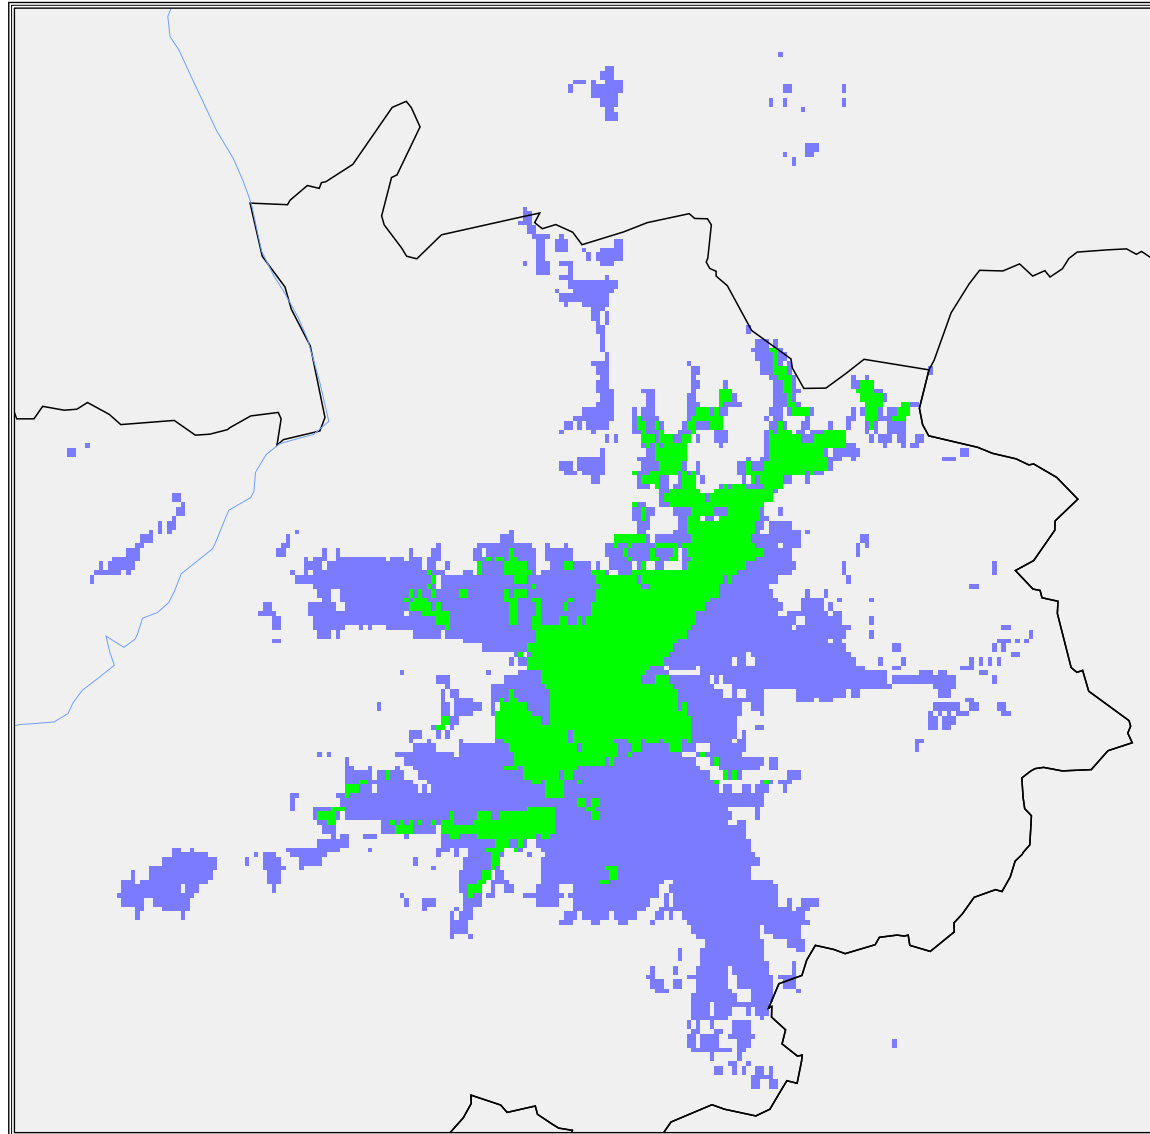

Programm Lokalradio Bezirk Kitzbühel

Tirol

1. versorgt mit
2. 2 Servern
   - 1 Server
   - unversorgt

Tirol

Hörschaft Lokalradio Kitzbühel

Versorgungsgrad nach Einwohnern und Fläche
im gesamten Versorgungsgebiet

eingeteilt in Klassen:

Versorgungsgrad	Einwohner	in %	Fläche [km²]	in %
gesamt	119.313	100,00	2.732	100,00
versorgt	28.872	24,20	389	14,24
bedingt versorgt	6.238	5,23	158	5,78
unversorgt	84.203	70,57	2.185	79,98

kumulativ:

Versorgungsgrad	Einwohner	in %	Fläche [km²]	in %
versorgt	28.872	24,20	389	14,24
bedingt versorgt	35.110	29,43	547	20,02
unversorgt	84.203	70,57	2.185	79,98

Versorgungsgrad nach Einwohnern und Fläche
im gesamten Versorgungsgebiet

eingeteilt in Klassen:

Versorgungsgrad	Einwohner	in %	Fläche [km²]	in %
2 Servern	9.827	8,24	103	3,78
1 Server	18.919	15,86	283	10,35
bedingt & unversorgt	90.567	75,91	2.346	85,87

kumulativ:

Versorgungsgrad	Einwohner	in %	Fläche [km²]	in %
2 Servern	9.827	8,24	103	3,78
1 Server	28.746	24,09	386	14,13
bedingt & unversorgt	90.567	75,91	2.346	85,87