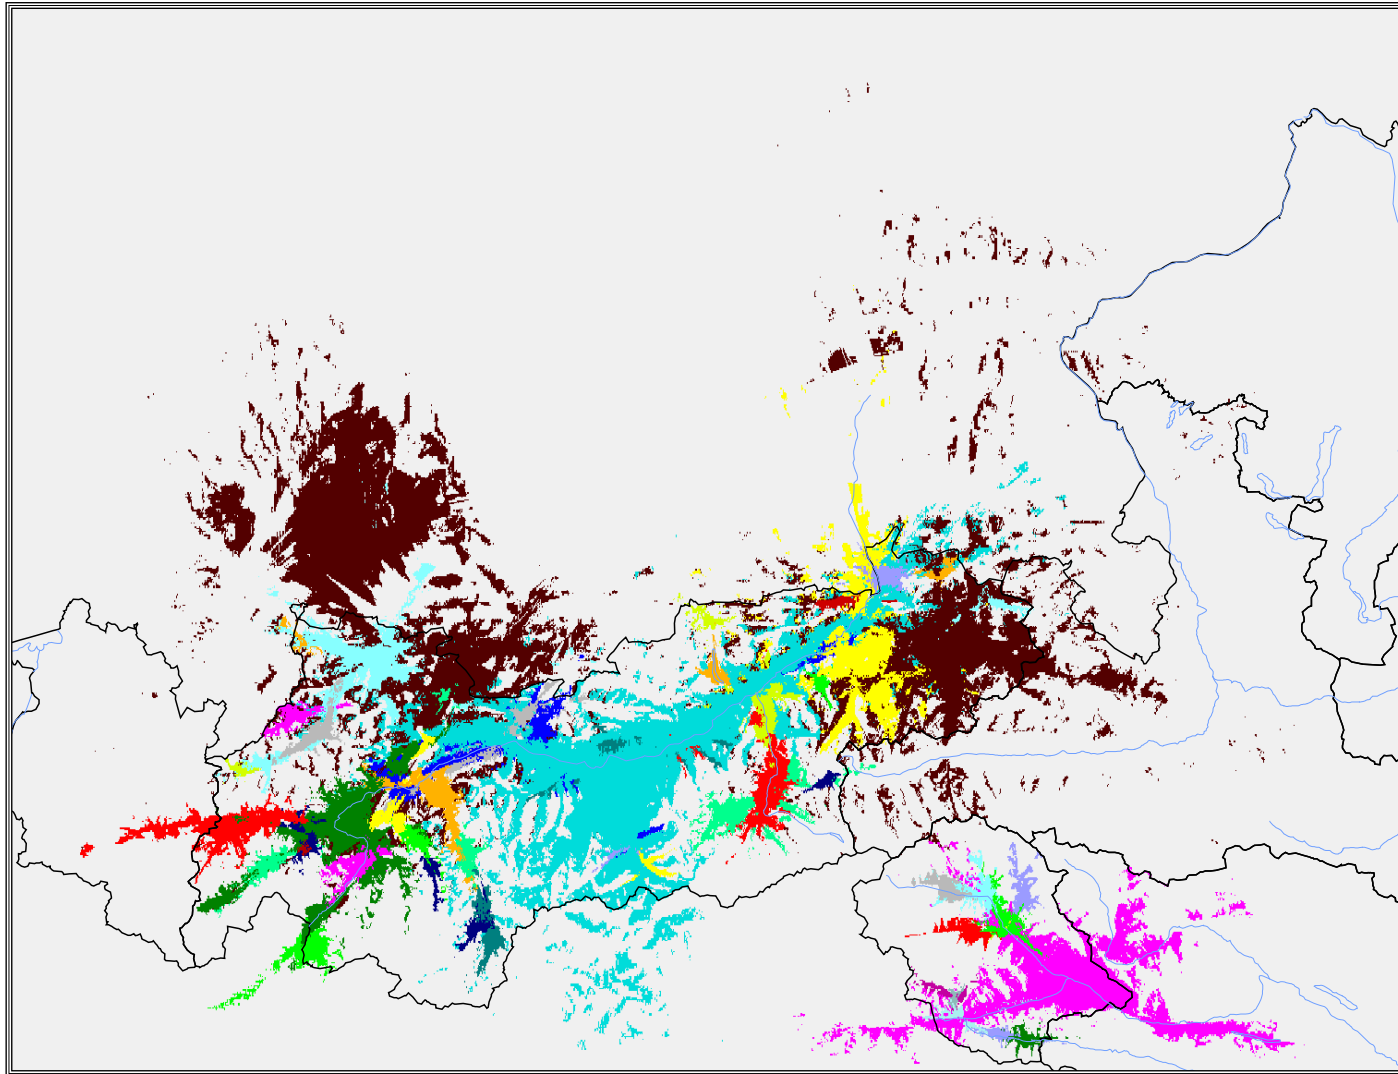

Tirol

Die Berechnungen wurden unter Verwendung von topographischen Daten des BEV durchgeführt

Programm Ö 1

Tirol

Versorgung mit Störern

■ versorgt

■ bedingt versorgt

■ unversorgt

Programm Ö 1

Tirol

Best Server

Programm Ö 1

Tirol

Best Server

 Achenkirch 91,2 MHz	 Pazaun 1 97,4 MHz
 Ebbs Niederndorf 90,4 MHz	 Paznaun 2 91,0 MHz
 Eben 91,9 MHz	 Pfunds 92,6 MHz
 Ehrwald 1 91,6 MHz	 Pioesmes 92,2 MHz
 Ehrwald 2 88,9 MHz	 Praegraten 89,1 MHz
 Galtuer 90,5 MHz	 Prutz 91,2 MHz
 Gerlos 90,6 MHz	 Reutte 1 87,8 MHz
 Haeselgehr 90,3 MHz	 S Anton Arlb 1 92,1 MHz
 Hinterhornbach 89,3 MHz	 S Jodok 89,6 MHz
 Holzgau 89,0 MHz	 S Leonhard Pzt 90,6 MHz
 Hopfgarten Def 91,2 MHz	 Seefeld Ti 90,4 MHz
 Hopfgarten NT 1 91,8 MHz	 Sillian 90,9 MHz
 Huben 1 91,9 MHz	 Soelden 92,1 MHz
 Imst 1 92,0 MHz	 Steeg 92,2 MHz
 Innsbruck 1 92,5 MHz	 Steinach 91,5 MHz
 Innsbruck 2 87,6 MHz	 Tannheim 89,0 MHz
 Jenbach 90,9 MHz	 Thiersee 93,3 MHz
 Kals 92,6 MHz	 Tux 91,8 MHz
 Koessen 91,5 MHz	 Untertilliach 90,0 MHz
 Kufstein 97,5 MHz	 Ventertal 93,3 MHz
 Laengenfeld 90,0 MHz	 Villgraten 1 92,4 MHz
 Landeck 1 90,1 MHz	 Villgraten 2 88,3 MHz
 Landeck 2 89,4 MHz	 Waidring 92,2 MHz
 Leutasch 87,9 MHz	 Wattens 90,2 MHz
 Lienz 89,3 MHz	 Wenns 92,9 MHz
 Mauterhorn 90,7 MHz	 Wildschoenau 89,8 MHz
 Mayerhofen 1 92,9 MHz	 Woergl 87,6 MHz
 Nassereith 92,3 MHz	 unversorgt
 Nauders 90,6 MHz	
 Navis 89,8 MHz	
 Obergurgl 92,8 MHz	
 Oberpeischlach 90,0 MHz	
 Obertilliach 92,0 MHz	
 Oetz Tirol 90,8 MHz	