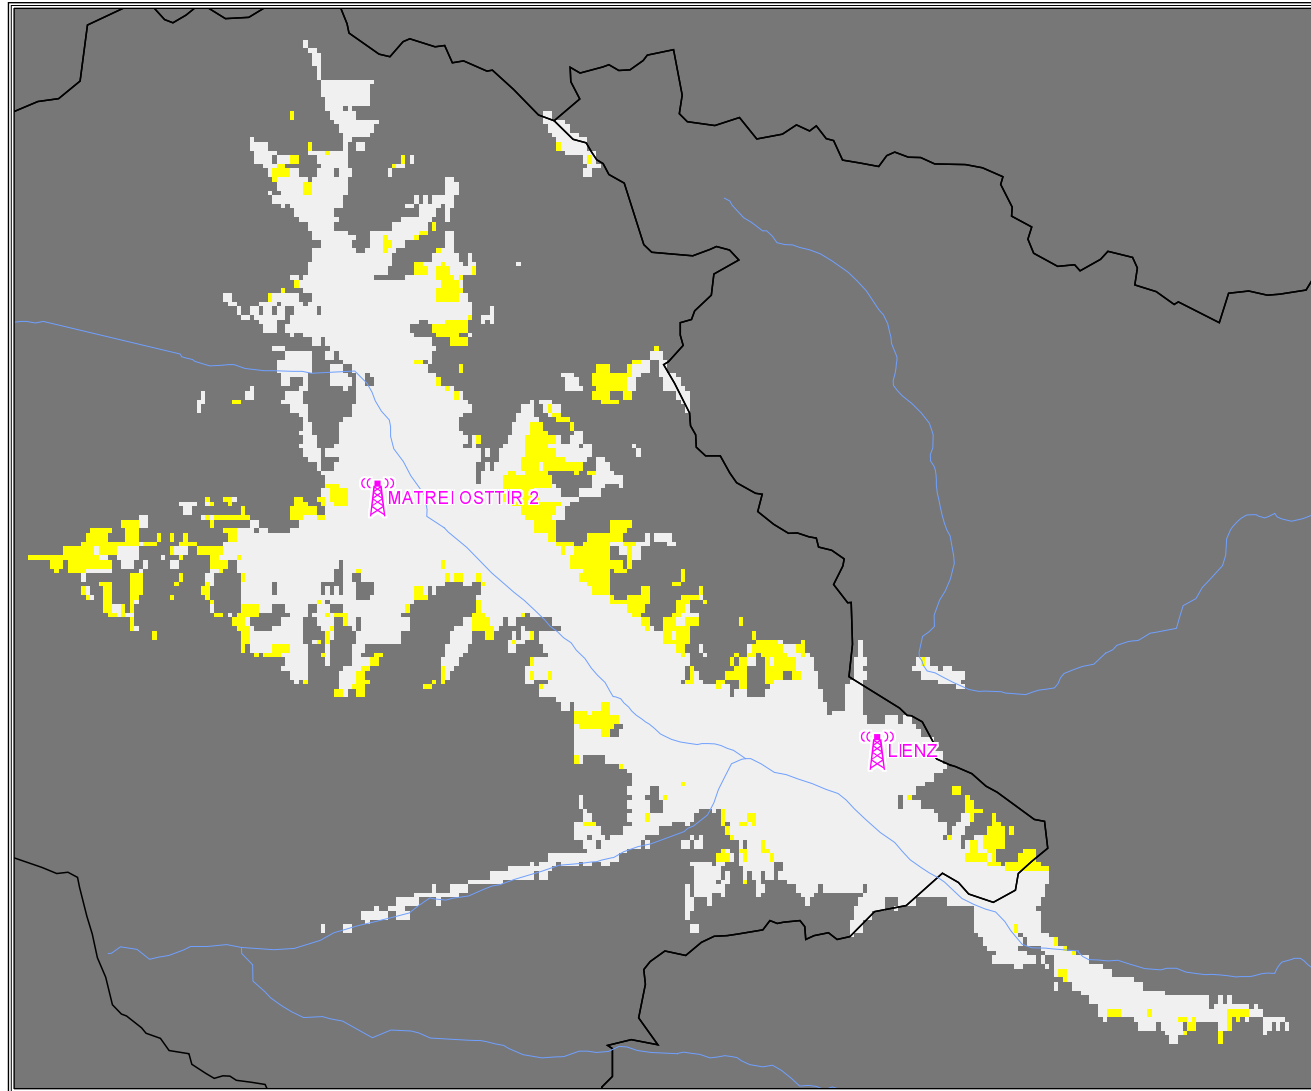

Tirol

Hörschaft Lokalradio Tiroler Oberland

Versorgungsgrad nach Einwohnern und Fläche
im gesamten Versorgungsgebiet

eingeteilt in Klassen:

Versorgungsgrad	Einwohner	in %	Fläche [km²]	in %
gesamt	168.094	100,00	4.257	100,00
versorgt	56.760	33,77	654	15,36
bedingt versorgt	13.643	8,12	328	7,70
unversorgt	97.691	58,12	3.275	76,94

kumulativ:

Versorgungsgrad	Einwohner	in %	Fläche [km²]	in %
versorgt	56.760	33,77	654	15,36
bedingt versorgt	70.403	41,88	982	23,06
unversorgt	97.691	58,12	3.275	76,94

Versorgungsgrad nach Einwohnern und Fläche
im gesamten Versorgungsgebiet

eingeteilt in Klassen:

Versorgungsgrad	Einwohner	in %	Fläche [km²]	in %
3 Servern	3.143	1,87	16	0,38
2 Servern	6.747	4,01	56	1,32
1 Server	46.650	27,75	577	13,55
bedingt & unversorgt	111.553	66,36	3.608	84,75

kumulativ:

Versorgungsgrad	Einwohner	in %	Fläche [km²]	in %
3 Servern	3.143	1,87	16	0,38
2 Servern	9.890	5,88	72	1,70
1 Server	56.540	33,64	649	15,25
bedingt & unversorgt	111.553	66,36	3.608	84,75

Programm Lokalradio Osttirol

Tirol

Versorgung mit Störern

- versorgt
- bedingt versorgt
- unversorgt