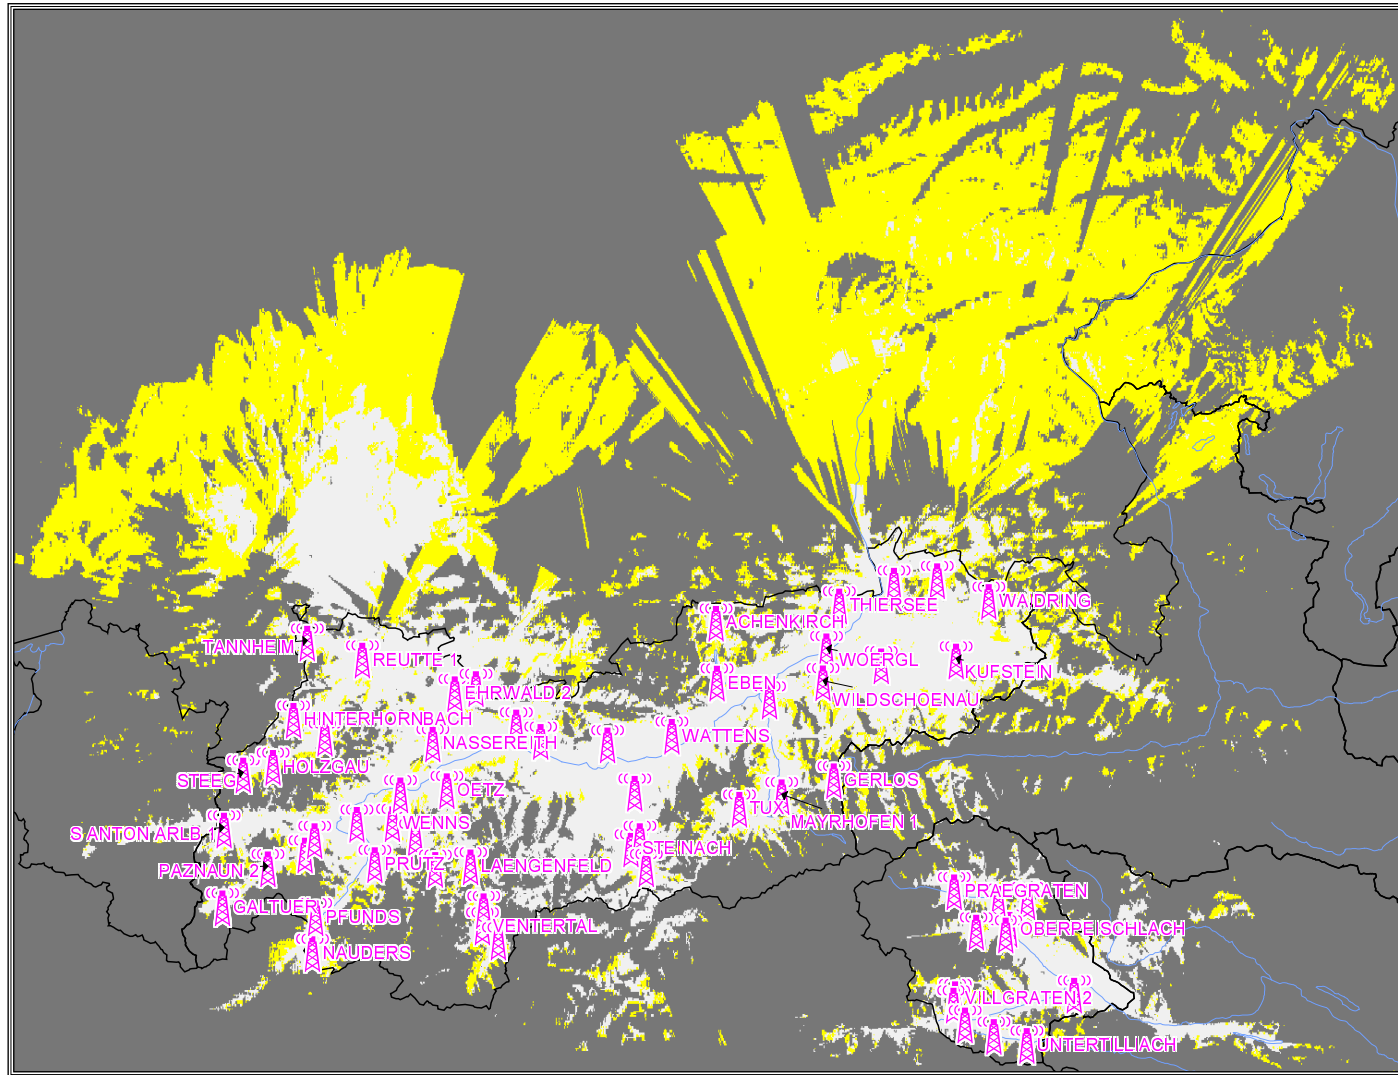

Überprüfung der analogen Übertragungskapazitäten für terrestrischen Rundfunk in Österreich

- **Darstellung der tatsächlichen Sendegebiete und Ermittlung der Doppel- und Mehrfachversorgungen**

Bundesland

Tirol

Die Berechnungen wurden unter Verwendung von topographischen Daten des BEV durchgeführt

Programm Ö 1

Tirol

Versorgung mit Störern

■ versorgt

■ bedingt versorgt

■ unversorgt

Programm Ö 1

Tirol

Best Server

Programm Ö 1

Tirol

Best Server

 Achenkirch 91,2 MHz	 Pazaun 1 97,4 MHz
 Ebbs Niederndorf 90,4 MHz	 Paznaun 2 91,0 MHz
 Eben 91,9 MHz	 Pfunds 92,6 MHz
 Ehrwald 1 91,6 MHz	 Pioesmes 92,2 MHz
 Ehrwald 2 88,9 MHz	 Praegraten 89,1 MHz
 Galtuer 90,5 MHz	 Prutz 91,2 MHz
 Gerlos 90,6 MHz	 Reutte 1 87,8 MHz
 Haeselgehr 90,3 MHz	 S Anton Arlb 1 92,1 MHz
 Hinterhornbach 89,3 MHz	 S Jodok 89,6 MHz
 Holzgau 89,0 MHz	 S Leonhard Pzt 90,6 MHz
 Hopfgarten Def 91,2 MHz	 Seefeld Ti 90,4 MHz
 Hopfgarten NT 1 91,8 MHz	 Sillian 90,9 MHz
 Huben 1 91,9 MHz	 Soelden 92,1 MHz
 Imst 1 92,0 MHz	 Steeg 92,2 MHz
 Innsbruck 1 92,5 MHz	 Steinach 91,5 MHz
 Innsbruck 2 87,6 MHz	 Tannheim 89,0 MHz
 Jenbach 90,9 MHz	 Thiersee 93,3 MHz
 Kals 92,6 MHz	 Tux 91,8 MHz
 Koessen 91,5 MHz	 Untertilliach 90,0 MHz
 Kufstein 97,5 MHz	 Ventertal 93,3 MHz
 Laengenfeld 90,0 MHz	 Villgraten 1 92,4 MHz
 Landeck 1 90,1 MHz	 Villgraten 2 88,3 MHz
 Landeck 2 89,4 MHz	 Waidring 92,2 MHz
 Leutasch 87,9 MHz	 Wattens 90,2 MHz
 Lienz 89,3 MHz	 Wenns 92,9 MHz
 Mauterhorn 90,7 MHz	 Wildschoenau 89,8 MHz
 Mayerhofen 1 92,9 MHz	 Woergl 87,6 MHz
 Nassereith 92,3 MHz	 unversorgt
 Nauders 90,6 MHz	
 Navis 89,8 MHz	
 Obergurgl 92,8 MHz	
 Oberpeischlach 90,0 MHz	
 Obertilliach 92,0 MHz	
 Oetz Tirol 90,8 MHz	