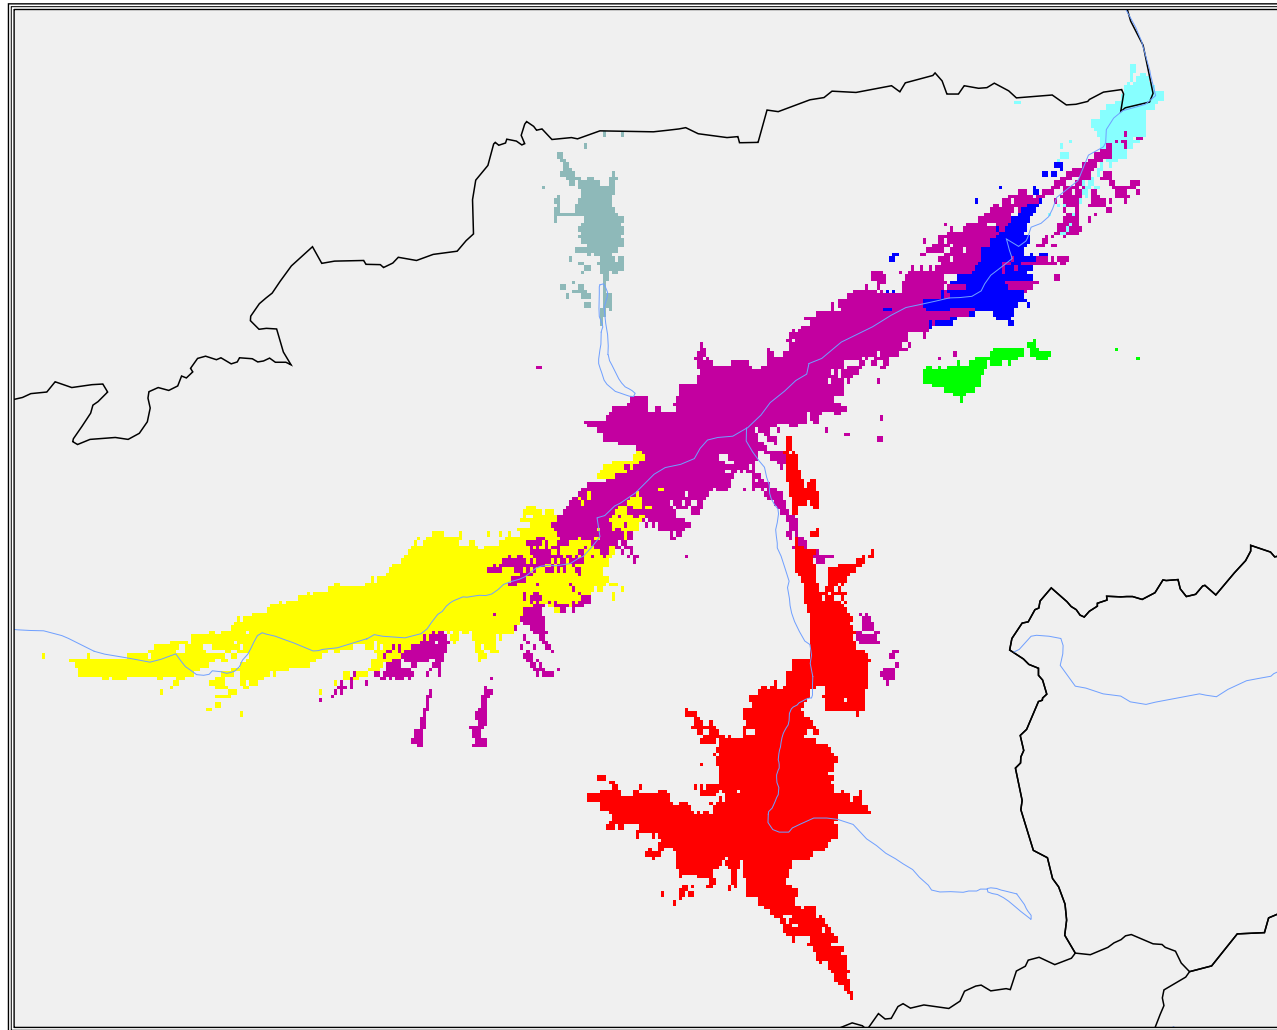

Programm Lokalradio Tiroler Unterland/ Zillertal

Tirol

Versorgung mit Störern

- versorgt
- bedingt versorgt
- unversorgt

Programm Lokalradio Tiroler Unterland/ Zillertal

Tirol

Best Server

- Achenkirch 2 104,1 MHz
- Jenbach 3 89,2 MHz
- Kufstein 3 102,6 MHz
- Mayrhofen 3 102,6 MHz
- Wattens 2 100,5 MHz
- Wildschoenau 2 93,9 MHz
- Woergl 3 101,0 MHz
- unversorgt