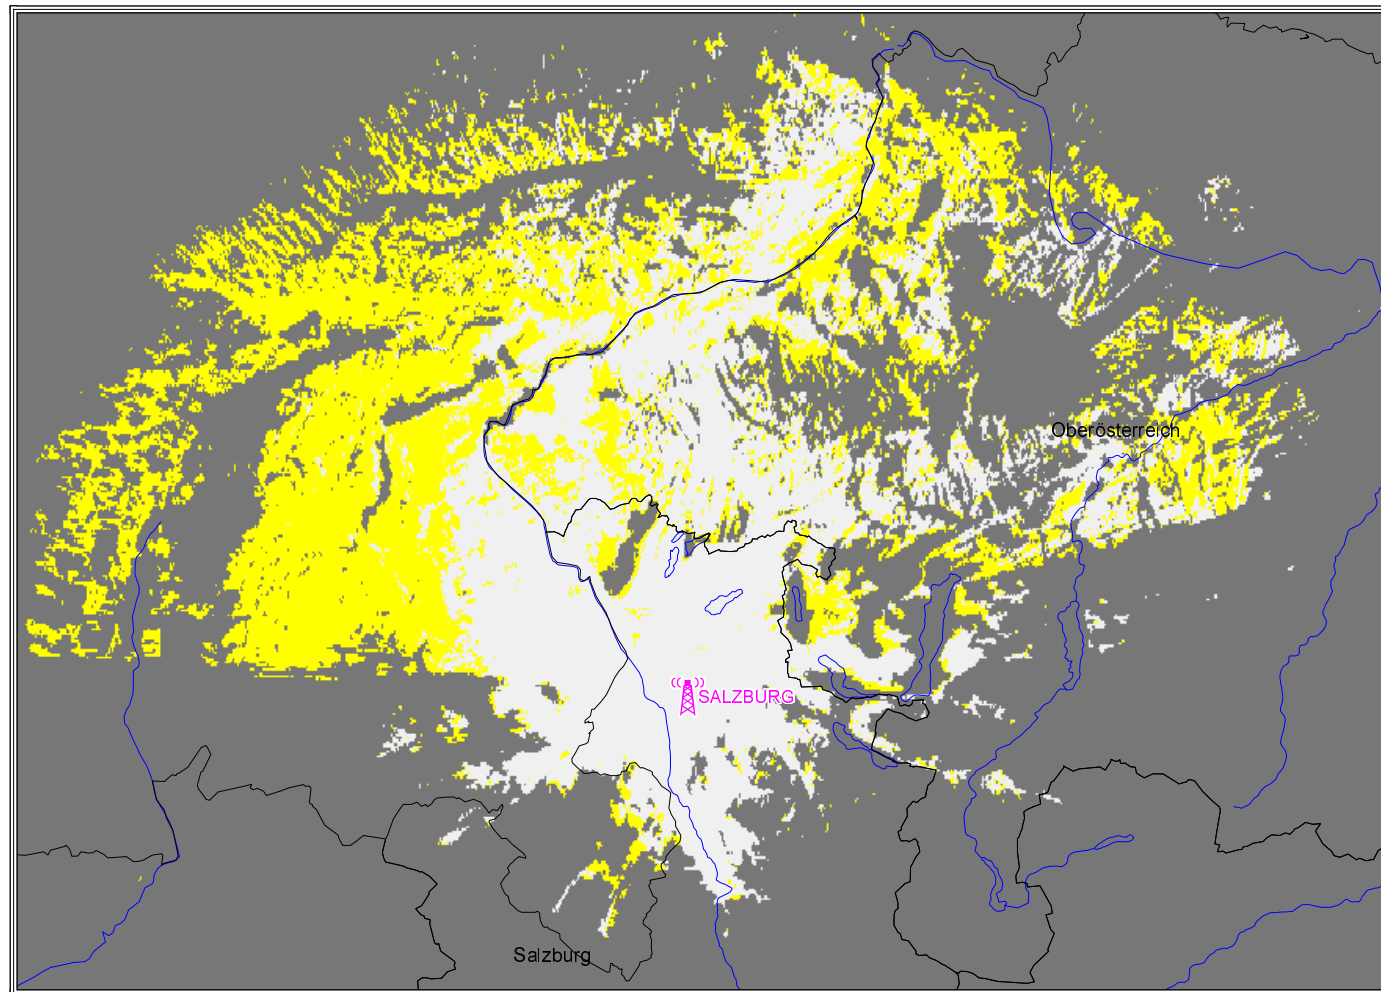

Programm Lokalradio Salzburg 106,2 MHz

Salzburg

1. Versorgung mit Störern
2. versorgt
   - bedingt versorgt
   - unversorgt

Salzburg

Hörschaft Programm Lokalradio Salzburg 106,2 MHz

Versorgungsgrad nach Einwohnern und Fläche
im gesamten Versorgungsgebiet

eingeteilt in Klassen:

Versorgungsgrad	Einwohner	in %	Fläche [km²]	in %
gesamt	1.551.797	100,00	23.684	100,00
versorgt	449.480	28,97	3.795	16,03
bedingt versorgt	98.355	6,34	3.337	14,09
unversorgt	1.003.962	64,70	16.551	69,88

kumulativ:

Versorgungsgrad	Einwohner	in %	Fläche [km²]	in %
versorgt	449.480	28,97	3.795	16,03
bedingt versorgt	547.835	35,30	7.132	30,12
unversorgt	1.003.962	64,70	16.551	69,88