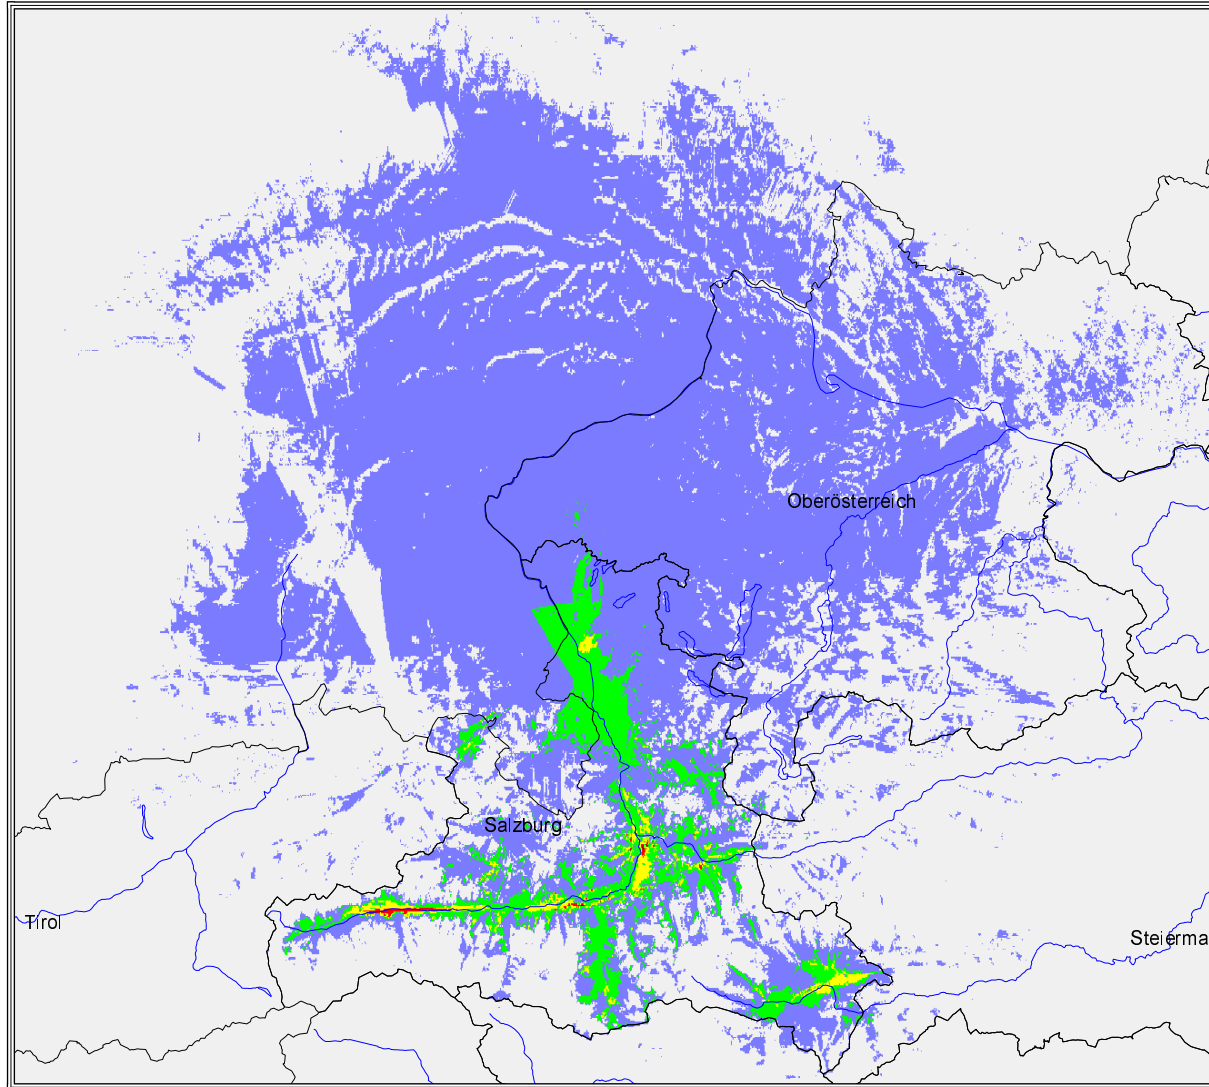

Programm Ö 1

Salzburg

versorgt mit

- 5 Servern
- 4 Servern
- 3 Servern
- 2 Servern
- 1 Server
- unversorgt

Salzburg
Hörschaft Programm Ö1

Versorgungsgrad nach Einwohnern und Fläche
im gesamten Versorgungsgebiet

eingeteilt in Klassen:

Versorgungsgrad	Einwohner	in %	Fläche [km²]	in %
gesamt	2.779.786	100,00	72.050	100,00
versorgt	1.328.941	47,81	22.962	31,87
bedingt versorgt	130.901	4,71	5.924	8,22
unversorgt	1.319.944	47,48	43.163	59,91

kumulativ:

Versorgungsgrad	Einwohner	in %	Fläche [km²]	in %
versorgt	1.328.941	47,81	22.962	31,87
bedingt versorgt	1.459.842	52,52	28.886	40,09
unversorgt	1.319.944	47,48	43.163	59,91

Versorgungsgrad nach Einwohnern und Fläche
im gesamten Versorgungsgebiet

eingeteilt in Klassen:

Versorgungsgrad	Einwohner	in %	Fläche [km²]	in %
5 Servern	29	0,00	1	0,00
4 Servern	3.729	0,13	22	0,03
3 Servern	31.265	1,12	192	0,27
2 Servern	263.055	9,46	1.377	1,91
1 Server	1.028.454	37,00	21.279	29,53
bedingt & unversorgt	1.453.253	52,28	49.180	68,26

kumulativ:

Versorgungsgrad	Einwohner	in %	Fläche [km²]	in %
5 Servern	29	0,00	1	0,00
4 Servern	3.758	0,14	23	0,03
3 Servern	35.023	1,26	215	0,30
2 Servern	298.078	10,72	1.592	2,21
1 Server	1.326.532	47,72	22.870	31,74
bedingt & unversorgt	1.453.253	52,28	49.180	68,26