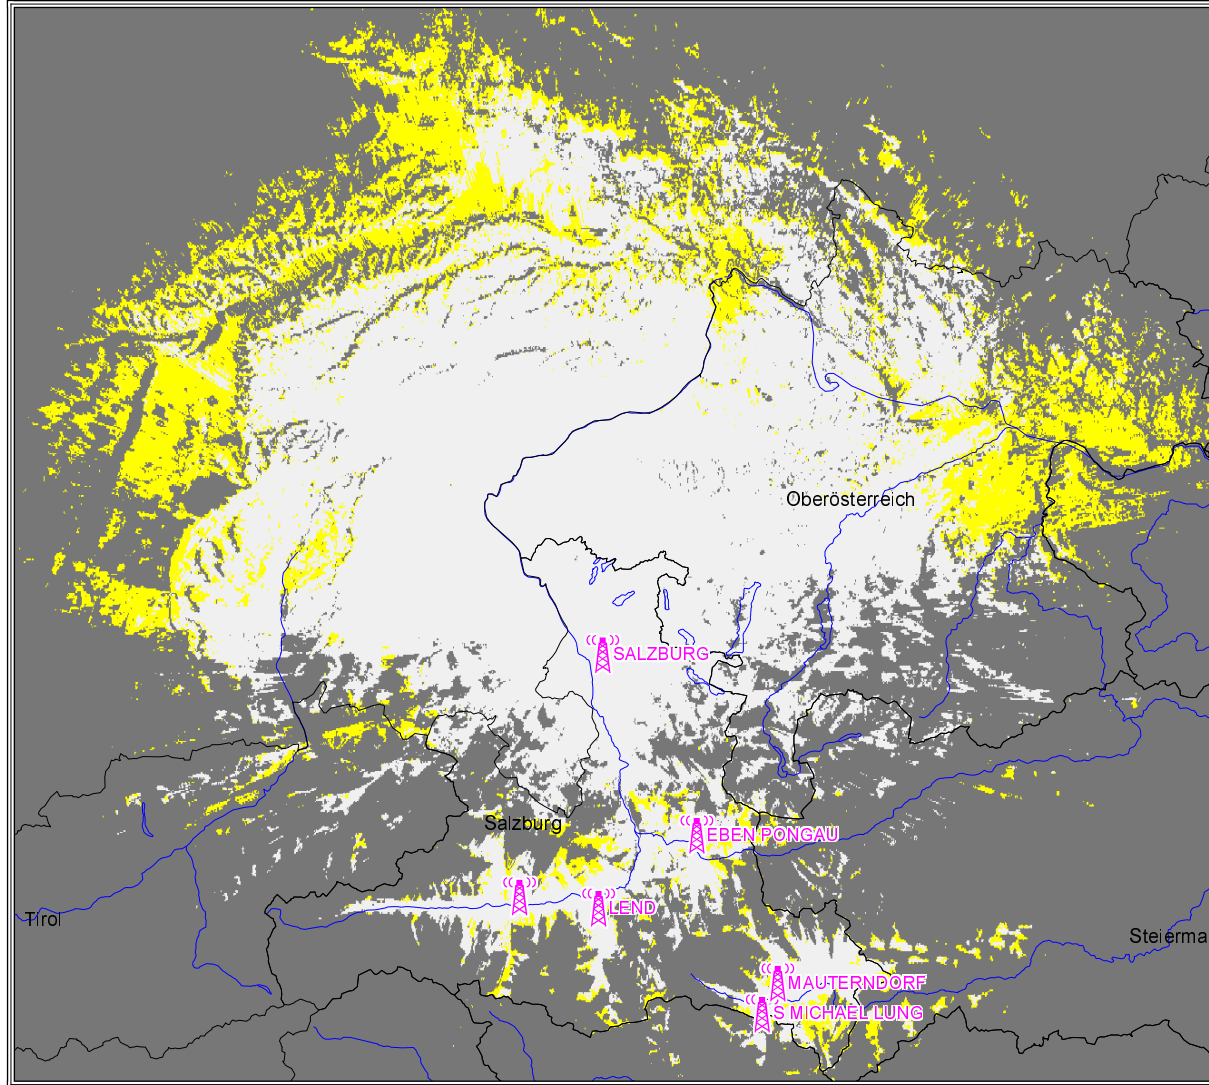

Programm FM 4

Salzburg

Versorgung mit Störern

- versorgt
- bedingt versorgt
- unversorgt