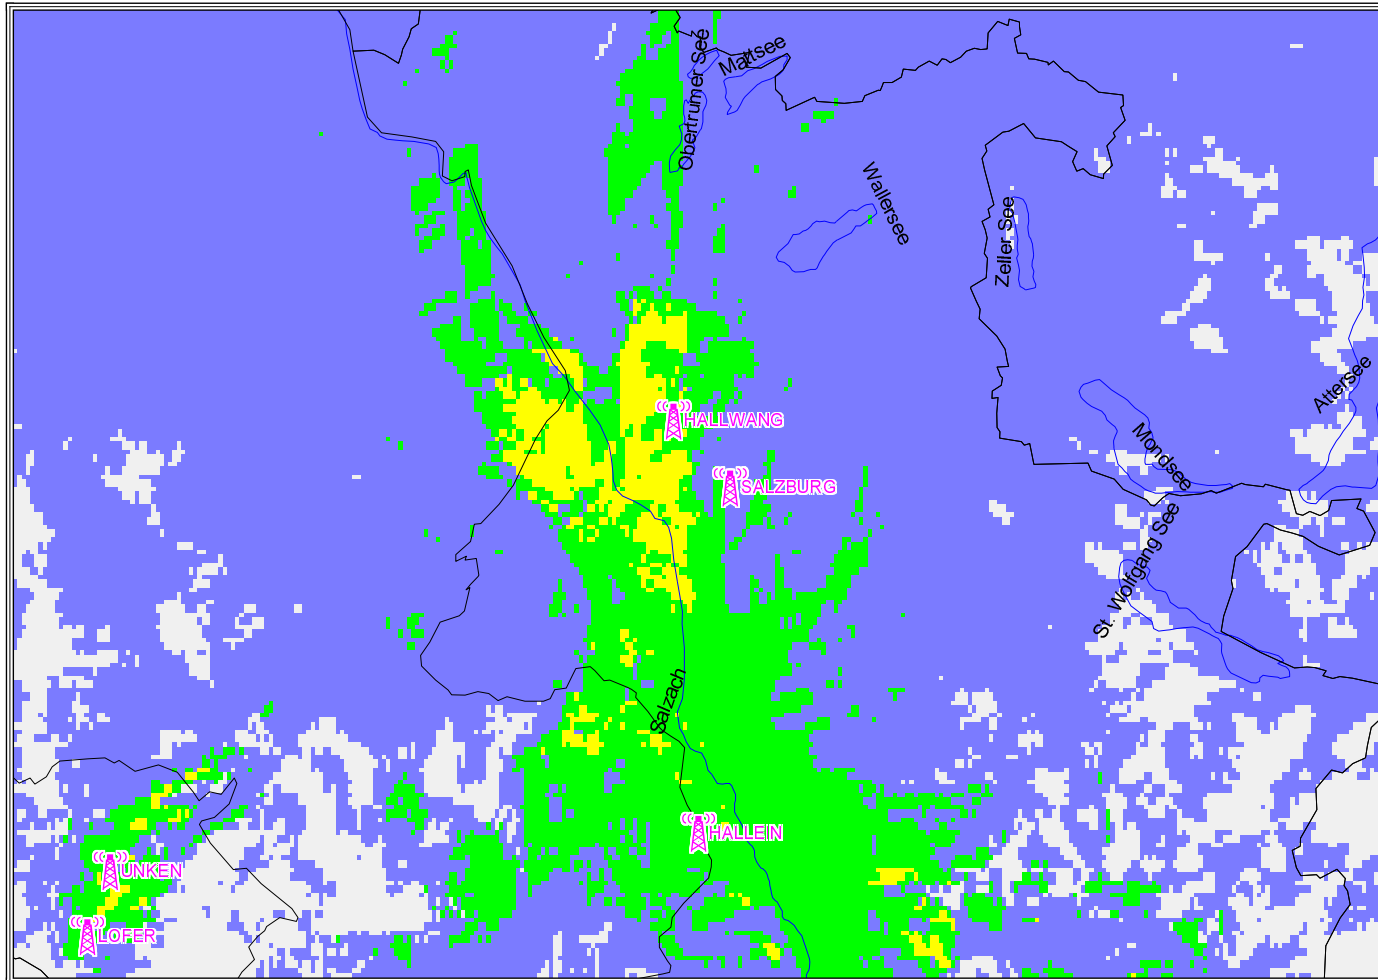

Programm Ö 3

Salzburg
Teilgebiet Salzburg-Hallwang

1. versorgt mit
2. 6 Servern
   - 5 Servern
   - 4 Servern
   - 3 Servern
   - 2 Servern
   - 1 Server
   - unversorgt