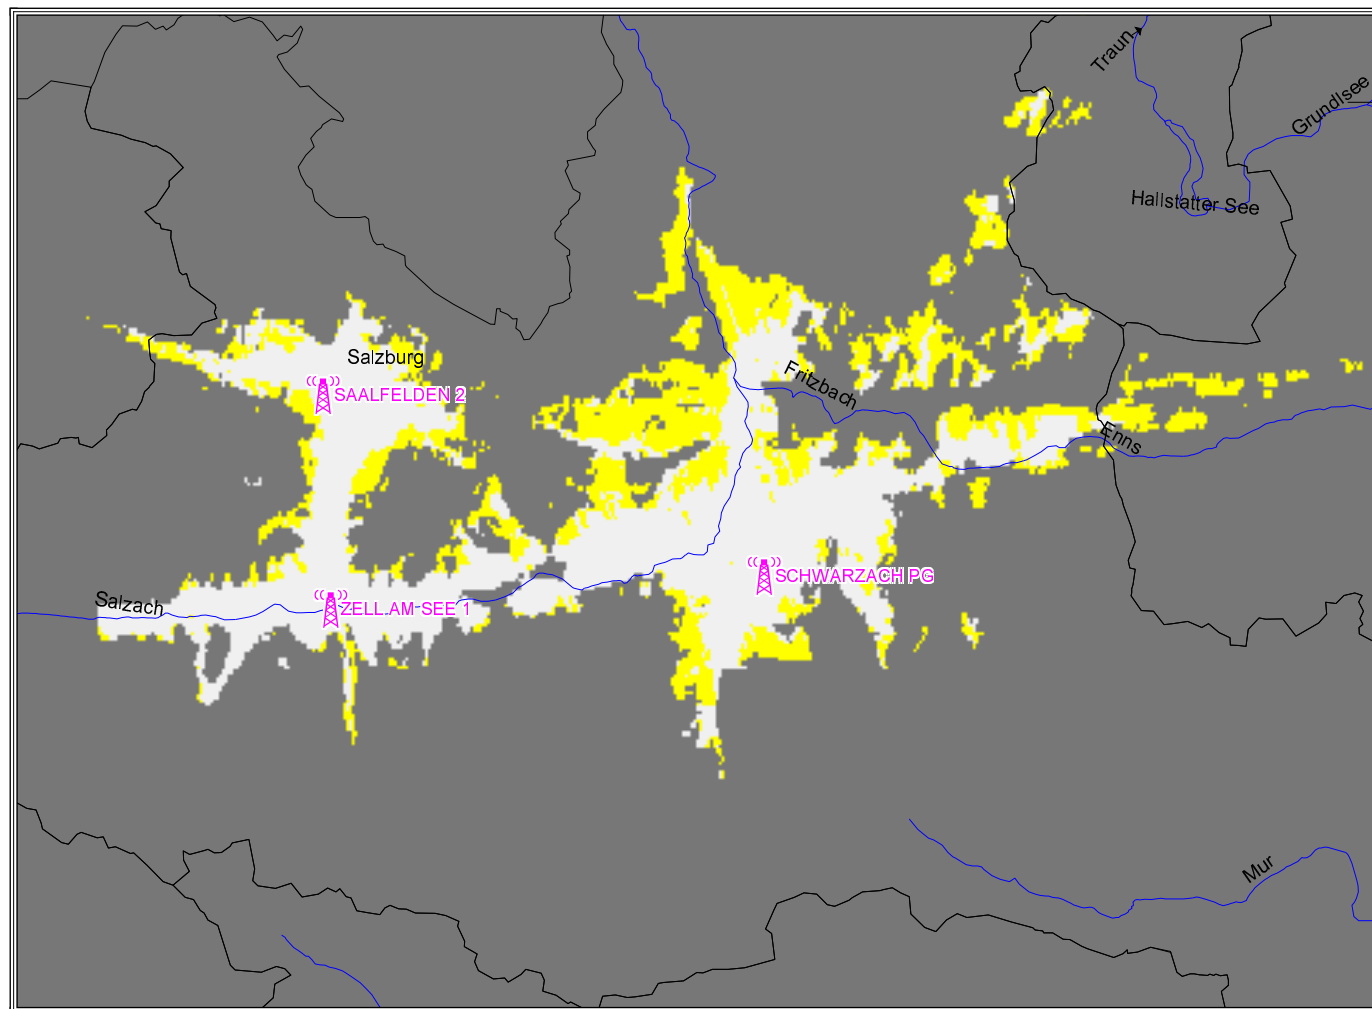

Salzburg
Hörschaft Programm Regionalradio Salzburg

Versorgungsgrad nach Einwohnern und Fläche
im gesamten Versorgungsgebiet

eingeteilt in Klassen:

Versorgungsgrad	Einwohner	in %	Fläche [km²]	in %
gesamt	2.389.989	100,00	59.302	100,00
versorgt	787.808	32,96	7.640	12,88
bedingt versorgt	313.584	13,12	13.685	23,08
unversorgt	1.288.597	53,92	37.977	64,04

kumulativ:

Versorgungsgrad	Einwohner	in %	Fläche [km²]	in %
versorgt	787.808	32,96	7.640	12,88
bedingt versorgt	1.101.392	46,08	21.325	35,96
unversorgt	1.288.597	53,92	37.977	64,04

Versorgungsgrad nach Einwohnern und Fläche
im gesamten Versorgungsgebiet

eingeteilt in Klassen:

Versorgungsgrad	Einwohner	in %	Fläche [km²]	in %
5 Servern				
4 Servern	42	0,00	1	0,00
3 Servern	11.354	0,48	102	0,17
2 Servern	189.681	7,94	1.081	1,82
1 Server	579.374	24,24	6.381	10,76
bedingt & unversorgt	1.609.538	67,34	51.737	87,24

kumulativ:

Versorgungsgrad	Einwohner	in %	Fläche [km²]	in %
5 Servern				
4 Servern	42	0,00	1	0,00
3 Servern	11.396	0,48	103	0,17
2 Servern	201.077	8,41	1.184	2,00
1 Server	780.451	32,66	7.565	12,76
bedingt & unversorgt	1.609.538	67,34	51.737	87,24

Programm Lokalradio Innergebirg

Salzburg

Versorgung mit Störern

versorgt

bedingt versorgt

unversorgt