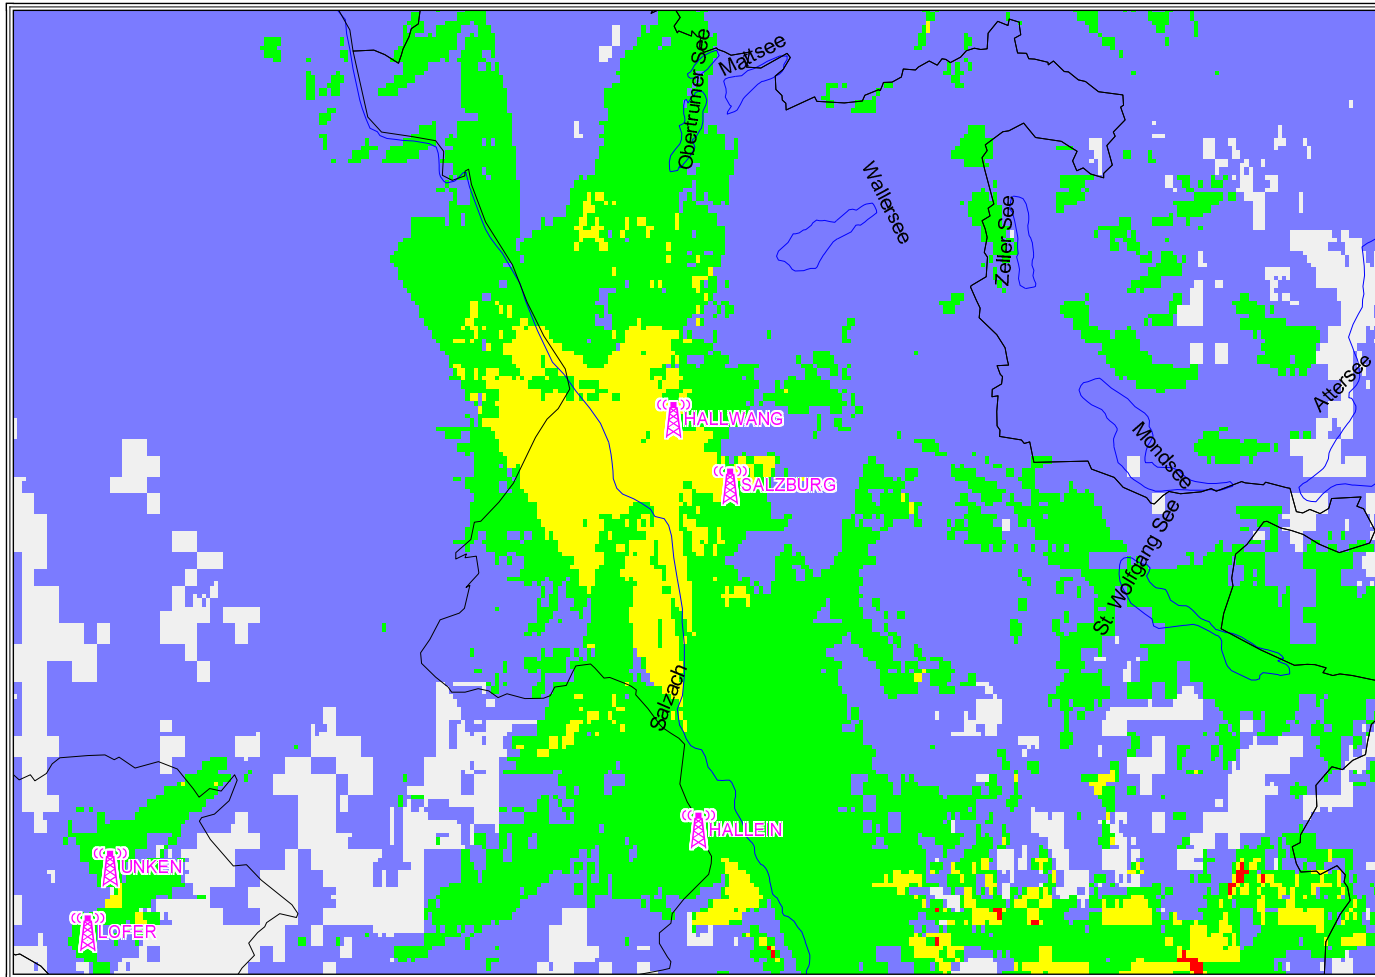

Programm Ö2

Salzburg
Teilgebiet Salzburg-Hallwang

1. versorgt mit
2. 5 Servern
   - 4 Servern
   - 3 Servern
   - 2 Servern
   - 1 Server
   - unversorgt