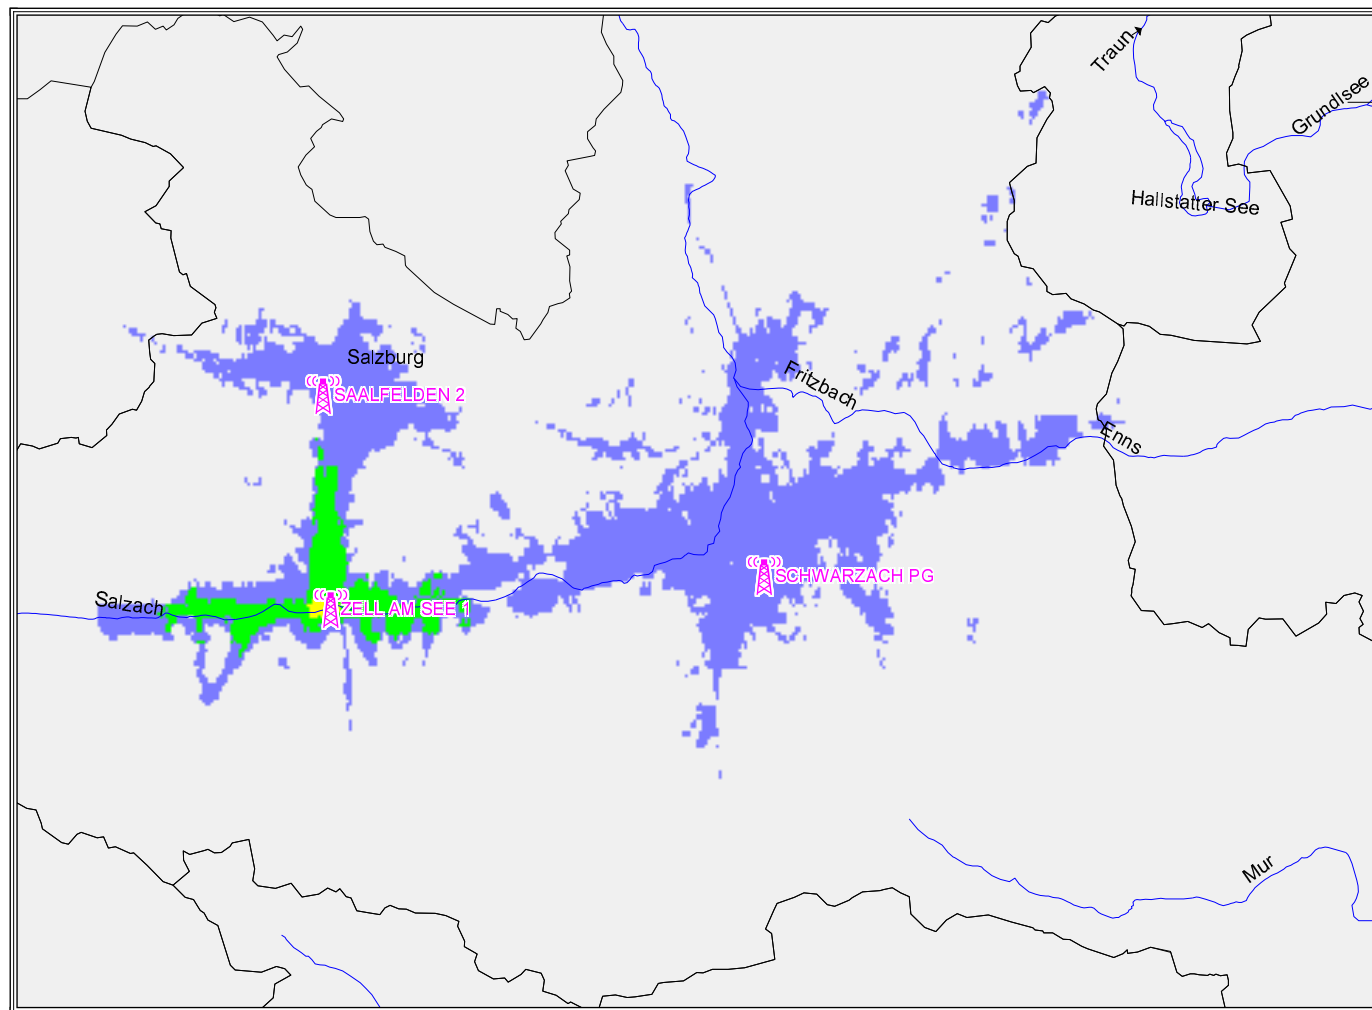

Programm Lokalradio Innergebirg

Salzburg

- versorgt mit
- 3 Servern
- 2 Servern
- 1 Server
- unversorgt

Salzburg
Programm Lokalradio Innergebirg

d nach Einwohnern und Fläche
rsorgungsgebiet

ssen:

Versorgungsgrad	Einwohner	in %	Fläche [km²]	in %
gesamt	230.869	100,00	7.556	100,00
versorgt	67.956	29,43	621	8,21
bedingt versorgt	6.565	2,84	347	4,59
unversorgt	156.348	67,72	6.589	87,20

Versorgungsgrad	Einwohner	in %	Fläche [km²]	in %
versorgt	67.956	29,43	621	8,21
bedingt versorgt	74.521	32,28	967	12,80
unversorgt	156.348	67,72	6.589	87,20

d nach Einwohnern und Fläche
rsorgungsgebiet

ssen:

Versorgungsgrad	Einwohner	in %	Fläche [km²]	in %
5 Sernern				
4 Sernern				
3 Sernern	711	0,31	2	0,03
2 Sernern	11.667	5,05	66	0,87
1 Server	55.388	23,99	548	7,25
bedingt & unversorgt	163.103	70,65	6.940	91,84

Versorgungsgrad	Einwohner	in %	Fläche [km²]	in %
5 Sernern				
4 Sernern				
3 Sernern	711	0,31	2	0,03
2 Sernern	12.378	5,36	68	0,90
1 Server	67.766	29,35	616	8,16
bedingt & unversorgt	163.103	70,65	6.940	91,84