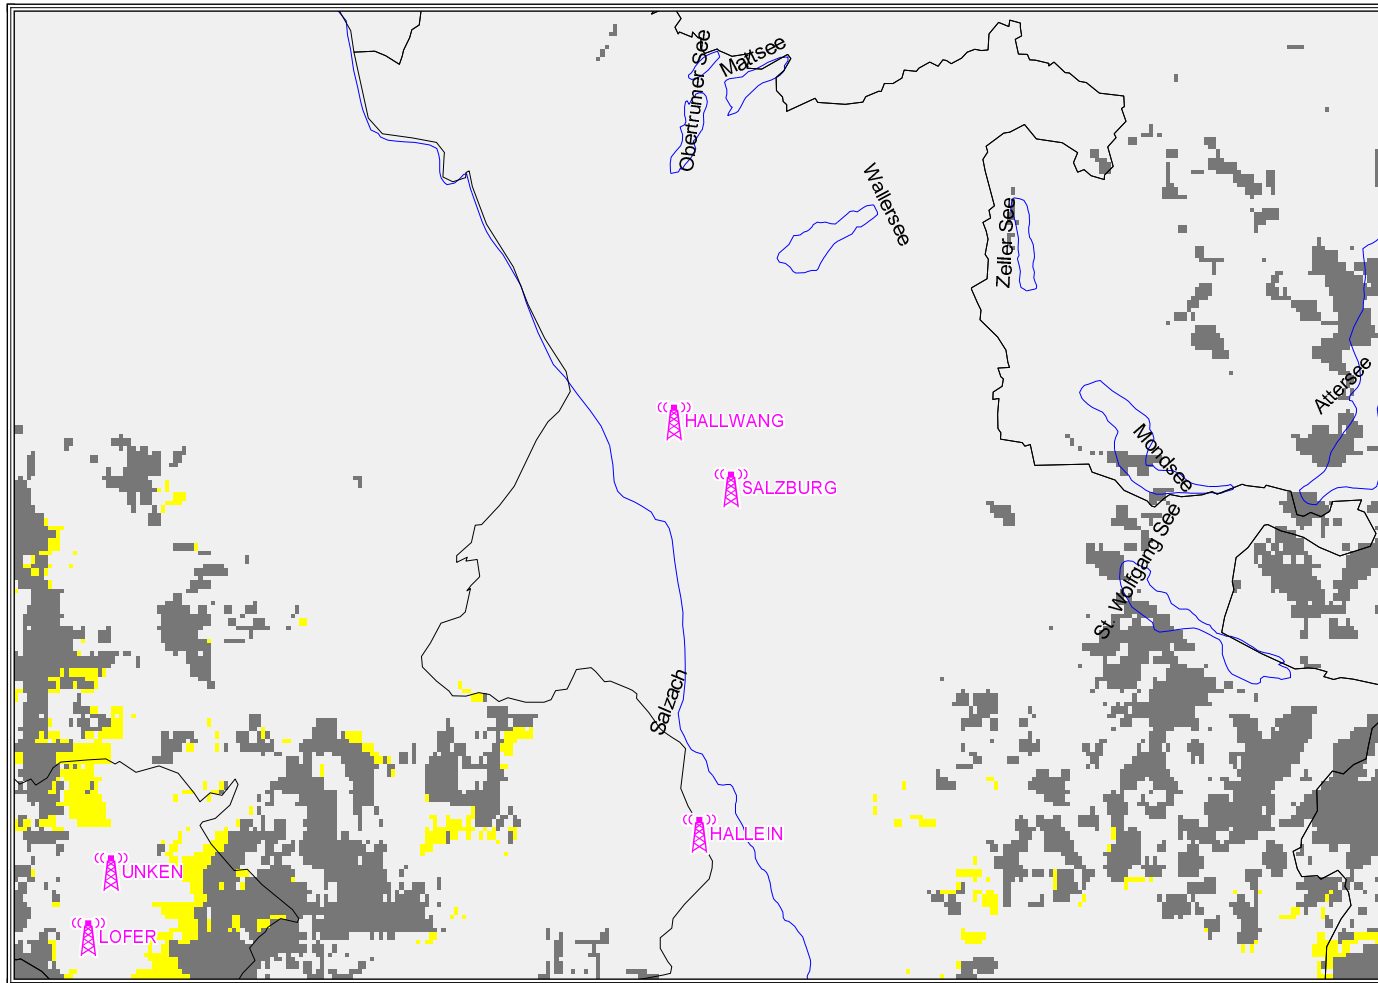

Salzburg
Hörschaft Programm Ö1

Versorgungsgrad nach Einwohnern und Fläche
im gesamten Versorgungsgebiet

eingeteilt in Klassen:

Versorgungsgrad	Einwohner	in %	Fläche [km²]	in %
gesamt	2.779.786	100,00	72.050	100,00
versorgt	1.328.941	47,81	22.962	31,87
bedingt versorgt	130.901	4,71	5.924	8,22
unversorgt	1.319.944	47,48	43.163	59,91

kumulativ:

Versorgungsgrad	Einwohner	in %	Fläche [km²]	in %
versorgt	1.328.941	47,81	22.962	31,87
bedingt versorgt	1.459.842	52,52	28.886	40,09
unversorgt	1.319.944	47,48	43.163	59,91

Versorgungsgrad nach Einwohnern und Fläche
im gesamten Versorgungsgebiet

eingeteilt in Klassen:

Versorgungsgrad	Einwohner	in %	Fläche [km²]	in %
5 Servern	29	0,00	1	0,00
4 Servern	3.729	0,13	22	0,03
3 Servern	31.265	1,12	192	0,27
2 Servern	263.055	9,46	1.377	1,91
1 Server	1.028.454	37,00	21.279	29,53
bedingt & unversorgt	1.453.253	52,28	49.180	68,26

kumulativ:

Versorgungsgrad	Einwohner	in %	Fläche [km²]	in %
5 Servern	29	0,00	1	0,00
4 Servern	3.758	0,14	23	0,03
3 Servern	35.023	1,26	215	0,30
2 Servern	298.078	10,72	1.592	2,21
1 Server	1.326.532	47,72	22.870	31,74
bedingt & unversorgt	1.453.253	52,28	49.180	68,26

Programm Ö 1

Salzburg
Teilgebiet Salzburg-Hallwang

Versorgung mit Störern

- versorgt
- bedingt versorgt
- unversorgt