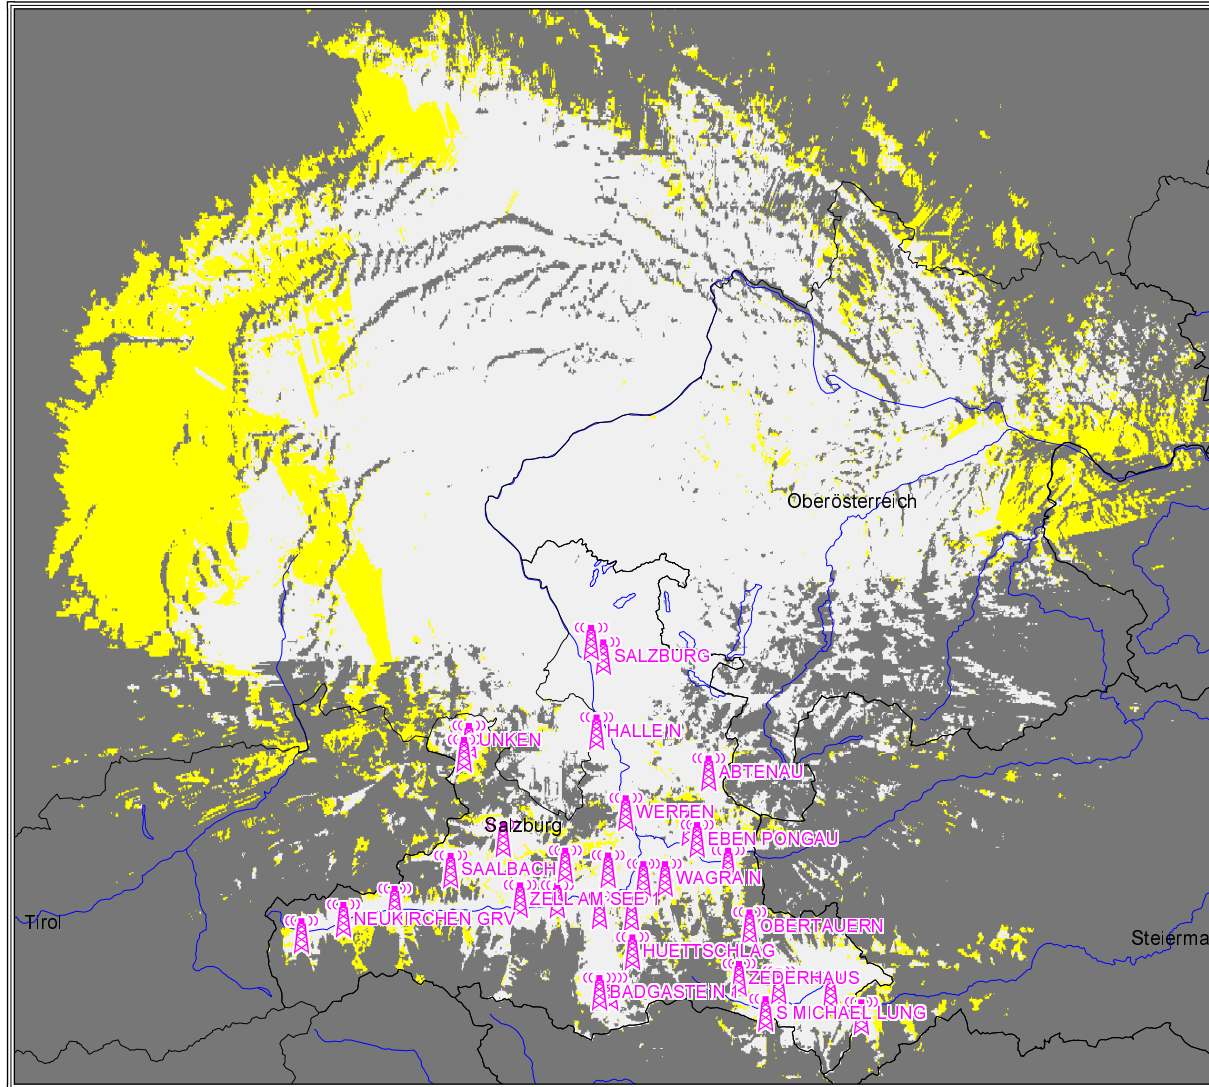

Überprüfung der analogen Übertragungskapazitäten für terrestrischen Rundfunk in Österreich

- **Darstellung der tatsächlichen Sendegebiete und Ermittlung der Doppel- und Mehrfachversorgungen**

Bundesland

Salzburg

Die Berechnungen wurden unter Verwendung von topographischen Daten des BEV durchgeführt

Programm Ö 1

Salzburg

Versorgung mit Störern

- versorgt
- bedingt versorgt
- unversorgt

Programm Ö 1

Salzburg