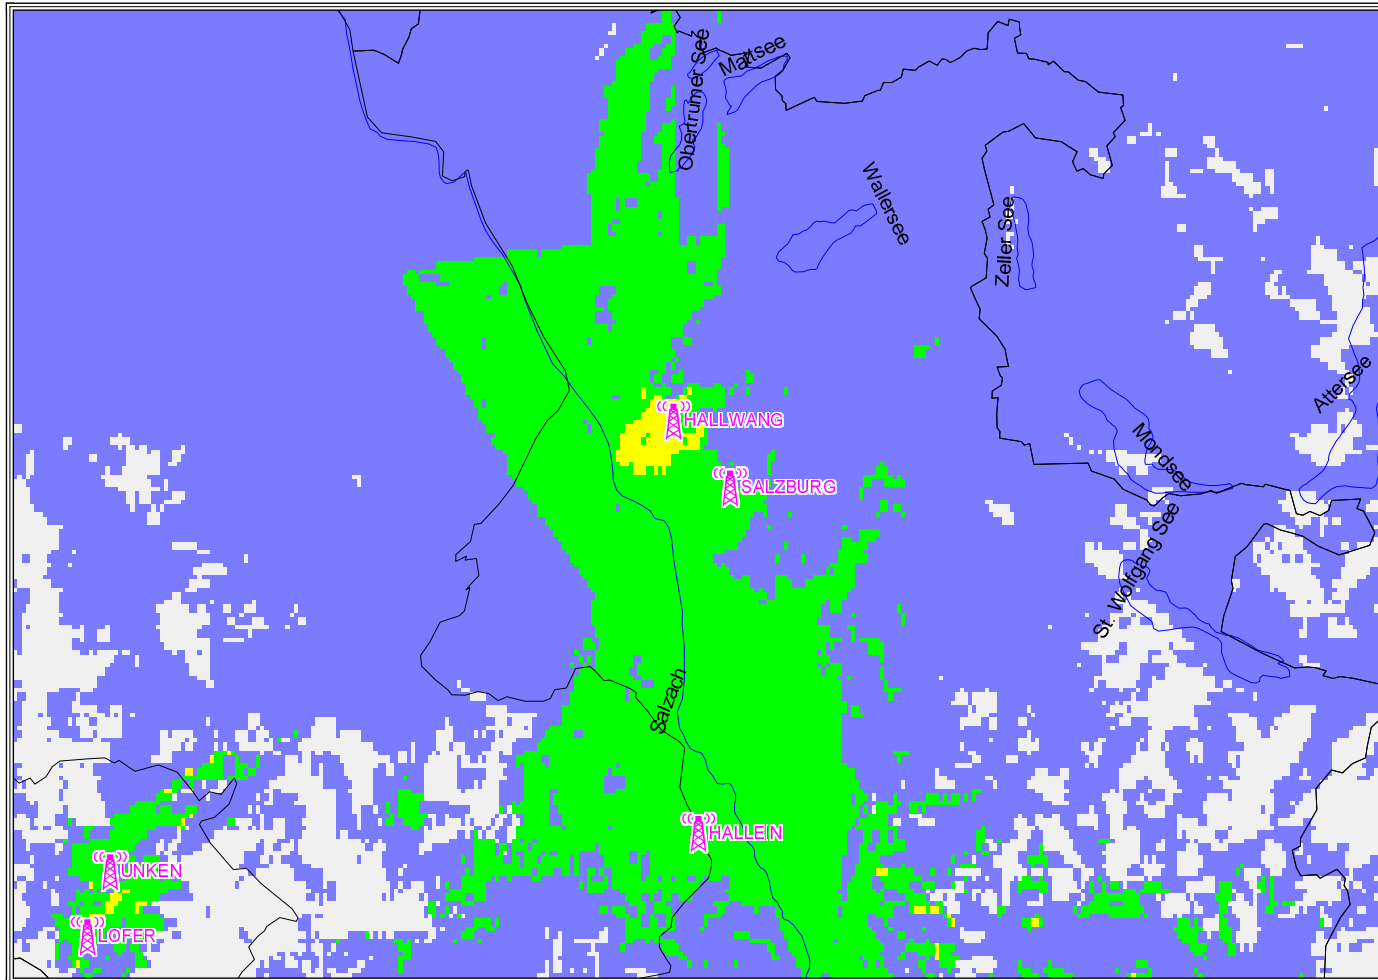

Programm Ö 1

Salzburg
Teilgebiet Salzburg-Hallwang

1. versorgt mit
2. 5 Servern
   - 4 Servern
   - 3 Servern
   - 2 Servern
   - 1 Server
   - unversorgt