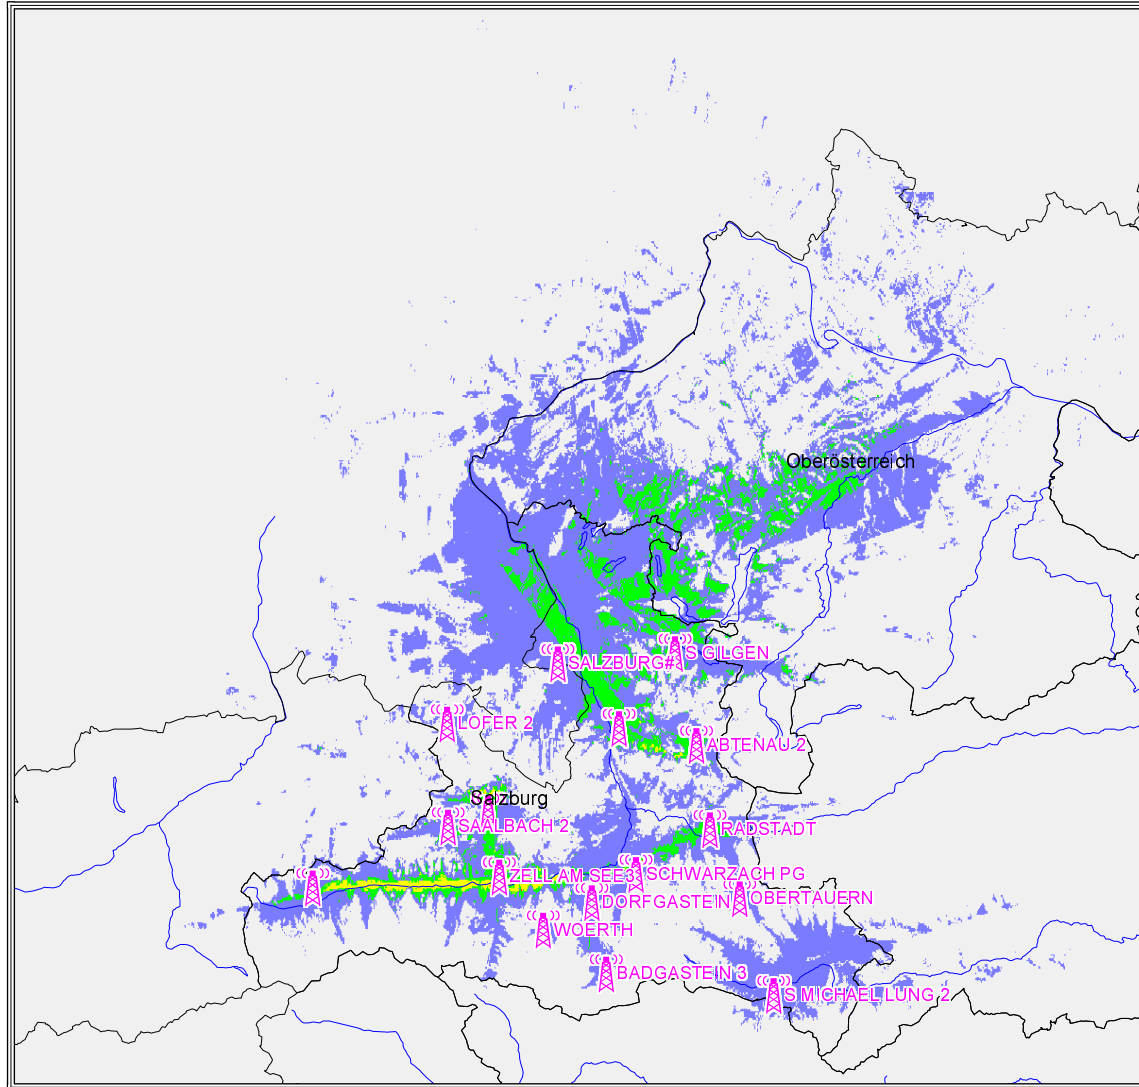

Programm Regionalradio

Salzburg

1. versorgt mit
2. 4 Servern
   - 3 Servern
   - 2 Servern
   - 1 Server
   - unversorgt

Salzburg
Hörschaft Programm Regionalradio Salzburg

Versorgungsgrad nach Einwohnern und Fläche
im gesamten Versorgungsgebiet

eingeteilt in Klassen:

Versorgungsgrad	Einwohner	in %	Fläche [km²]	in %
gesamt	2.389.989	100,00	59.302	100,00
versorgt	787.808	32,96	7.640	12,88
bedingt versorgt	313.584	13,12	13.685	23,08
unversorgt	1.288.597	53,92	37.977	64,04

kumulativ:

Versorgungsgrad	Einwohner	in %	Fläche [km²]	in %
versorgt	787.808	32,96	7.640	12,88
bedingt versorgt	1.101.392	46,08	21.325	35,96
unversorgt	1.288.597	53,92	37.977	64,04

Versorgungsgrad nach Einwohnern und Fläche
im gesamten Versorgungsgebiet

eingeteilt in Klassen:

Versorgungsgrad	Einwohner	in %	Fläche [km²]	in %
5 Servern				
4 Servern	42	0,00	1	0,00
3 Servern	11.354	0,48	102	0,17
2 Servern	189.681	7,94	1.081	1,82
1 Server	579.374	24,24	6.381	10,76
bedingt & unversorgt	1.609.538	67,34	51.737	87,24

kumulativ:

Versorgungsgrad	Einwohner	in %	Fläche [km²]	in %
5 Servern				
4 Servern	42	0,00	1	0,00
3 Servern	11.396	0,48	103	0,17
2 Servern	201.077	8,41	1.184	2,00
1 Server	780.451	32,66	7.565	12,76
bedingt & unversorgt	1.609.538	67,34	51.737	87,24