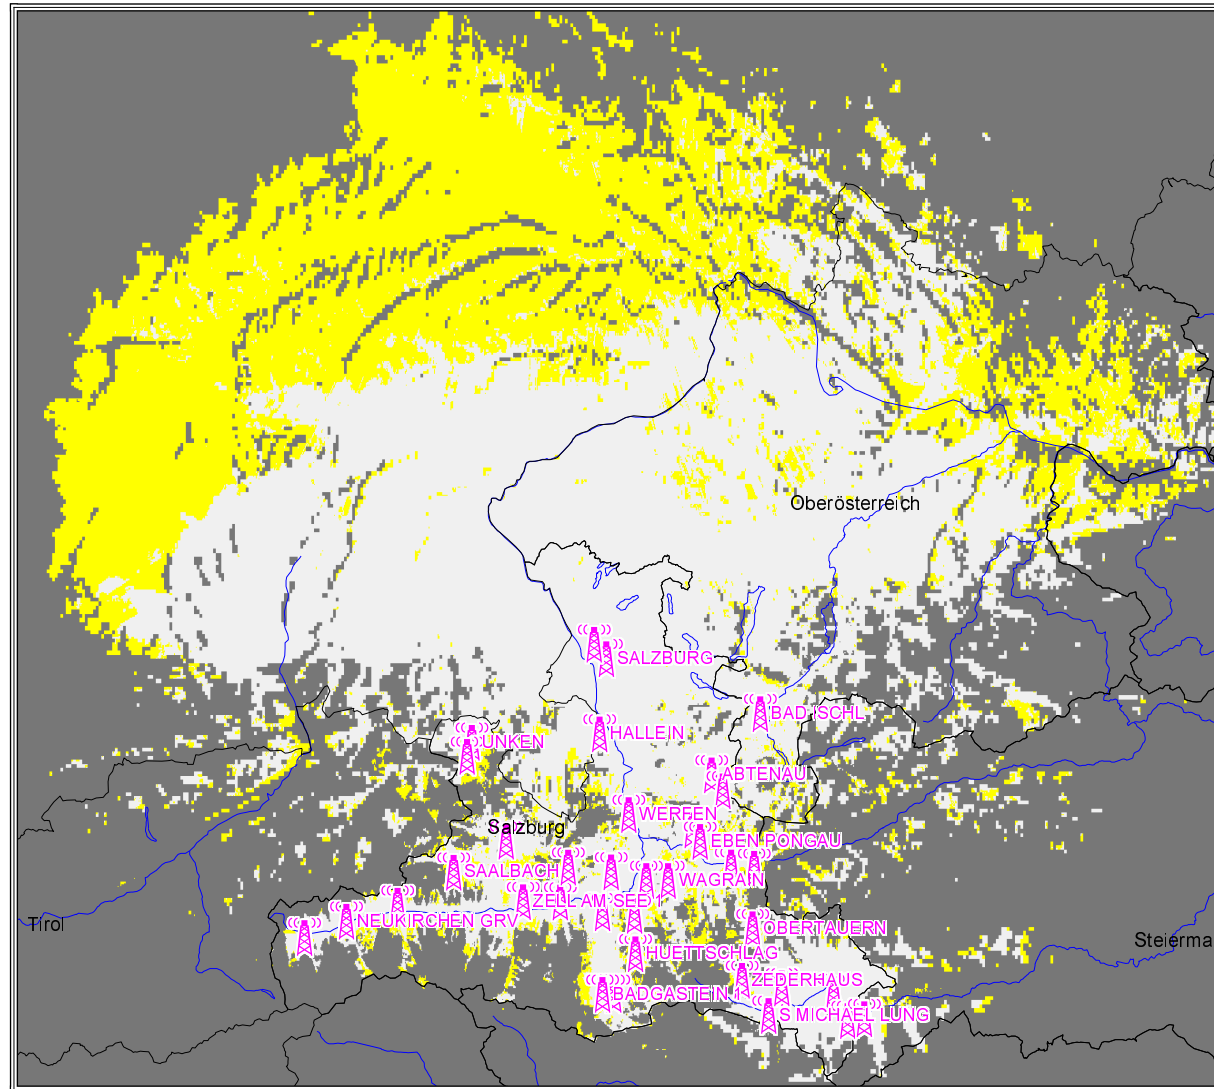

Programm Ö 1

Salzburg
Teilgebiet Salzburg-Hallwang

Versorgung mit Störern

- versorgt
- bedingt versorgt
- unversorgt

Programm Ö 1

Salzburg Teilgebiet Salzburg-Hallwang

Best Server

- ABTENAU 87,6 MHz
- BADGASTEIN 1 91,3 MHz
- BADGASTEIN 2 92,3 MHz
- DIENTEN HOCHKG 92,7 MHz
- EBEN PONGAU 89,3 MHz
- GROSSARL 1 93,2 MHz
- HALLEIN 97,7 MHz
- HUETTSCHLAG 92,5 MHz
- KRIMML 91,5 MHz
- LEND 89,8 MHz
- LOFER 92,6 MHz
- MAUTERNDORF 91,3 MHz
- MITTERSIL 91,9 MHz
- MUEHLBACH HKG 91,2 MHz
- NEUKIRCHEN GRV 87,6 MHz
- OBERTAUERN 88,2 MHz
- RAMINGSTEIN 1 90,3 MHz
- S JOHANN PONG 91,8 MHz
- S MARTIN TENNENGE 90,6 MHz
- S MICHAEL LUNG 92,2 MHz
- SAALBACH 90,5 MHz
- SAALFELDEN 91,4 MHz
- SALZBURG 90,9 MHz
- TAMSWEG 93,9 MHz
- TAXENBACH 91,1 MHz
- UNKEN 87,6 MHz
- UNTERTAUERN 91,2 MHz
- WAGRAIN 92,9 MHz
- WERFEN 92,6 MHz
- ZEDERHAUS 90,1 MHz
- ZELL AM SEE 1 92,4 MHz
- unversorgt

Programm Ö 1

Salzburg
Teilgebiet Salzburg-Hallwang

- versorgt mit
- 5 Servern
 - 4 Servern
 - 3 Servern
 - 2 Servern
 - 1 Server
 - unversorgt

Programm Ö 2

Salzburg

Versorgung mit Störern

- versorgt
- bedingt versorgt
- unversorgt