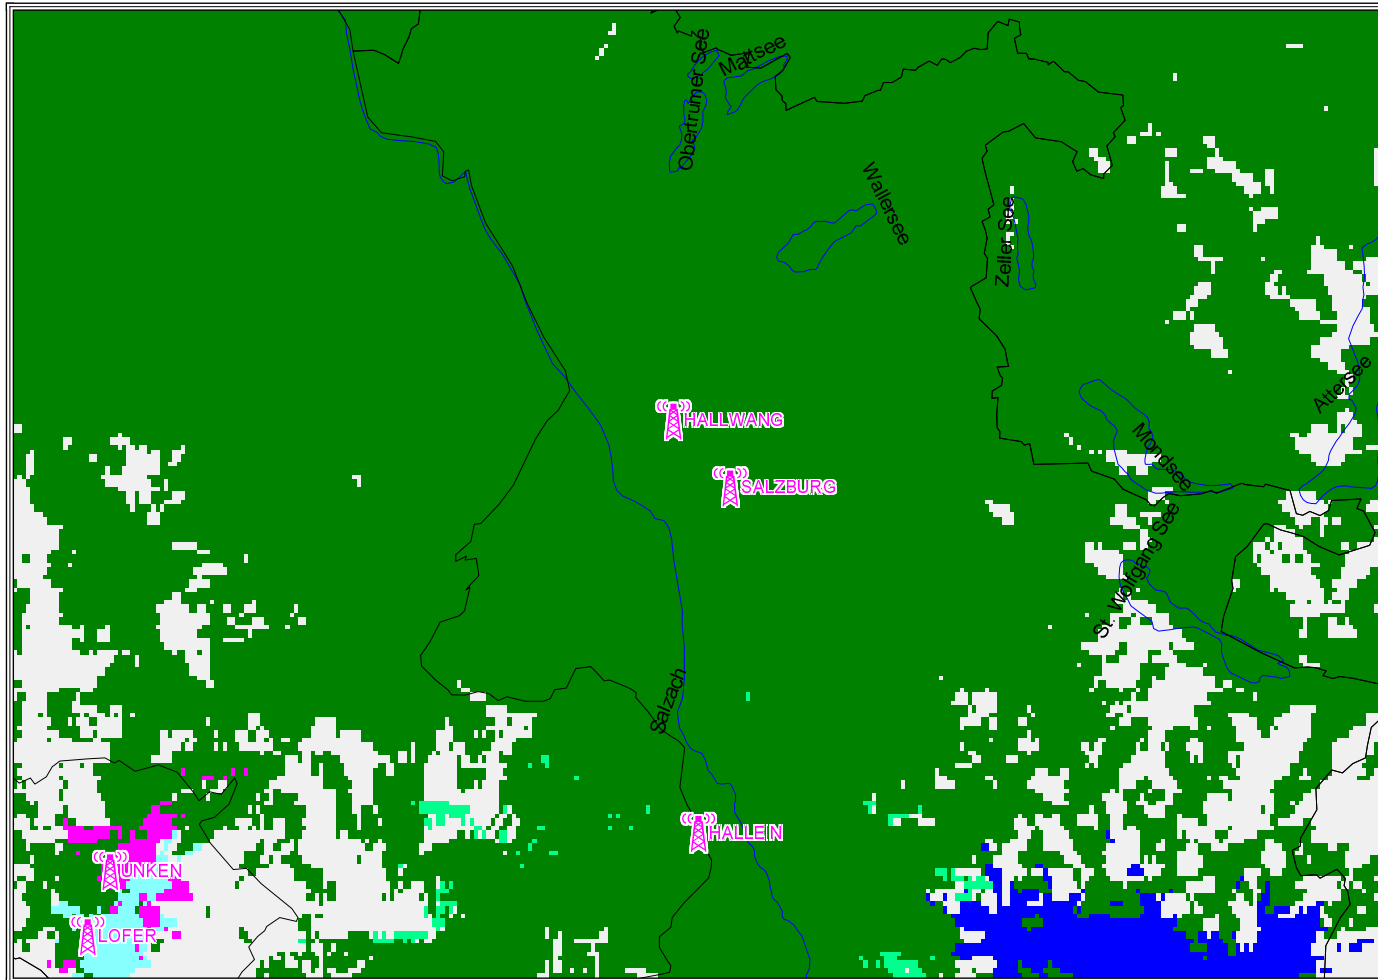

Programm Ö 1

Salzburg
Teilgebiet Salzburg-Hallwang

Versorgung mit Störern

- versorgt
- bedingt versorgt
- unversorgt

Programm Ö 1

Salzburg Teilgebiet Salzburg-Hallwang

Best Server

- ABTENAU 87,6 MHz
- BADGASTEIN 1 91,3 MHz
- BADGASTEIN 2 92,3 MHz
- DIENTEN HOCHKG 92,7 MHz
- EBEN PONGAU 89,3 MHz
- GROSSARL 1 93,2 MHz
- HALLEIN 97,7 MHz
- HUETTSCHLAG 92,5 MHz
- KRIMML 91,5 MHz
- LEND 89,8 MHz
- LOFER 92,6 MHz
- MAUTERNDORF 91,3 MHz
- MITTERSIL 91,9 MHz
- MUEHLBACH HKG 91,2 MHz
- NEUKIRCHEN GRV 87,6 MHz
- OBERTAUERN 88,2 MHz
- RAMINGSTEIN 1 90,3 MHz
- S JOHANN PONG 91,8 MHz
- S MARTIN TENNENGE 90,6 MHz
- S MICHAEL LUNG 92,2 MHz
- SAALBACH 90,5 MHz
- SAALFELDEN 91,4 MHz
- SALZBURG 90,9 MHz
- TAMSWEG 93,9 MHz
- TAXENBACH 91,1 MHz
- UNKEN 87,6 MHz
- UNTERTAUERN 91,2 MHz
- WAGRAIN 92,9 MHz
- WERFEN 92,6 MHz
- ZEDERHAUS 90,1 MHz
- ZELL AM SEE 1 92,4 MHz
- unversorgt