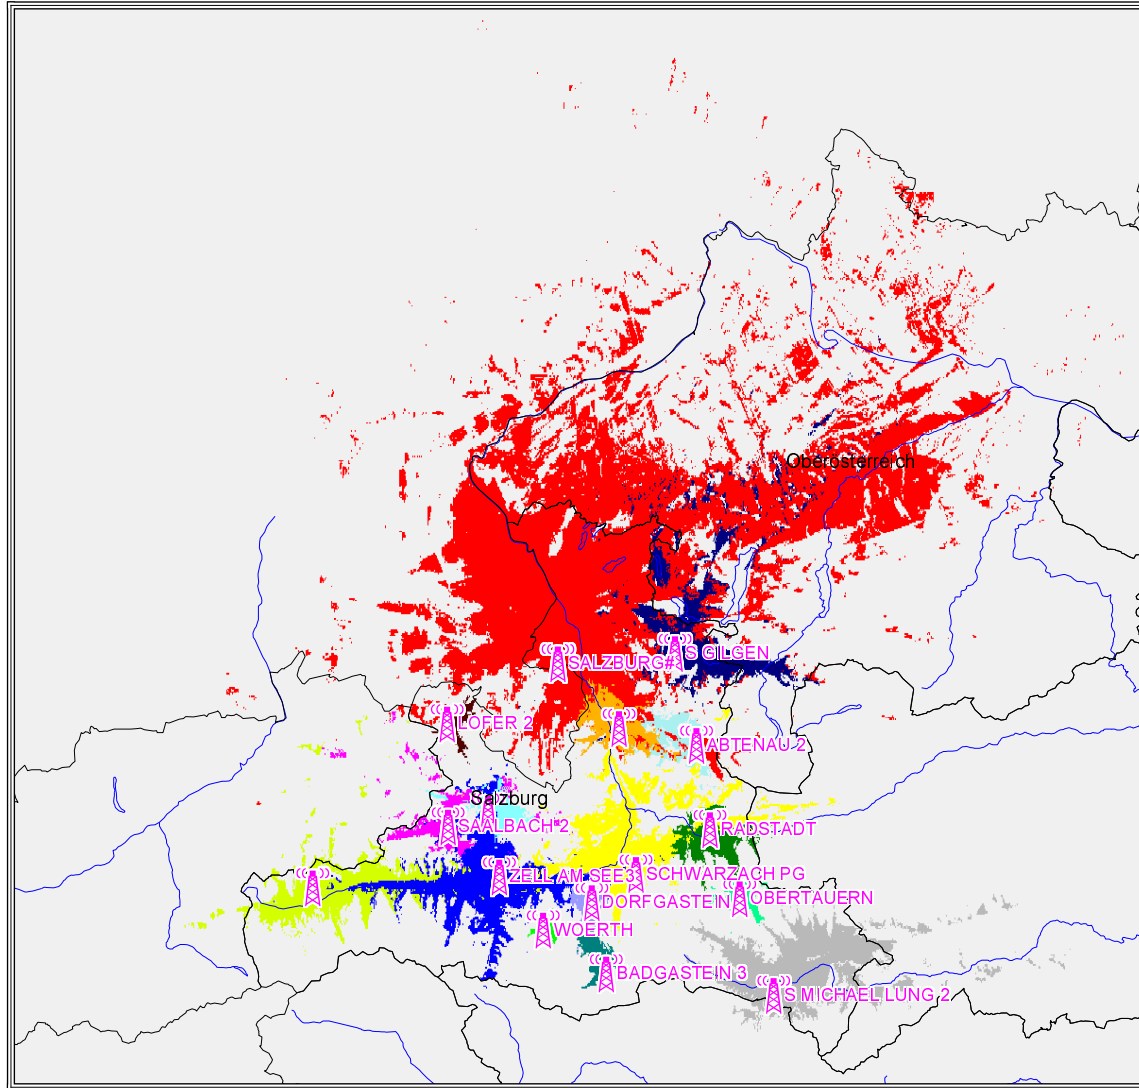

Programm Regionalradio

Salzburg

Versorgung mit Störern

- versorgt
- bedingt versorgt
- unversorgt

Programm Regionalradio

Salzburg

Best Server

- ABTENAU 2 103,1 MHz
- BADGASTEIN 3 102,7 MHz
- BRAMBERG 90,2 MHz
- DORFGASTEIN 87,7 MHz
- GOLLING 102,8 MHz
- LOFER 2 100,8 MHz
- OBERTAUERN 2 88,9 MHz
- RADSTADT 102,5 MHz
- S GILGEN 106,7 MHz
- S MICHAEL LUNG 2 102,5 MHz
- SAALBACH 2 92,9 MHz
- SAALFELDEN 2 87,6 MHz
- SALZBURG 101,8 MHz
- SCHWARZACH PG 105,3 MHz
- WOERTH 102,6 MHz
- ZELL AM SEE 3 105,9 MHz
- unversorgt