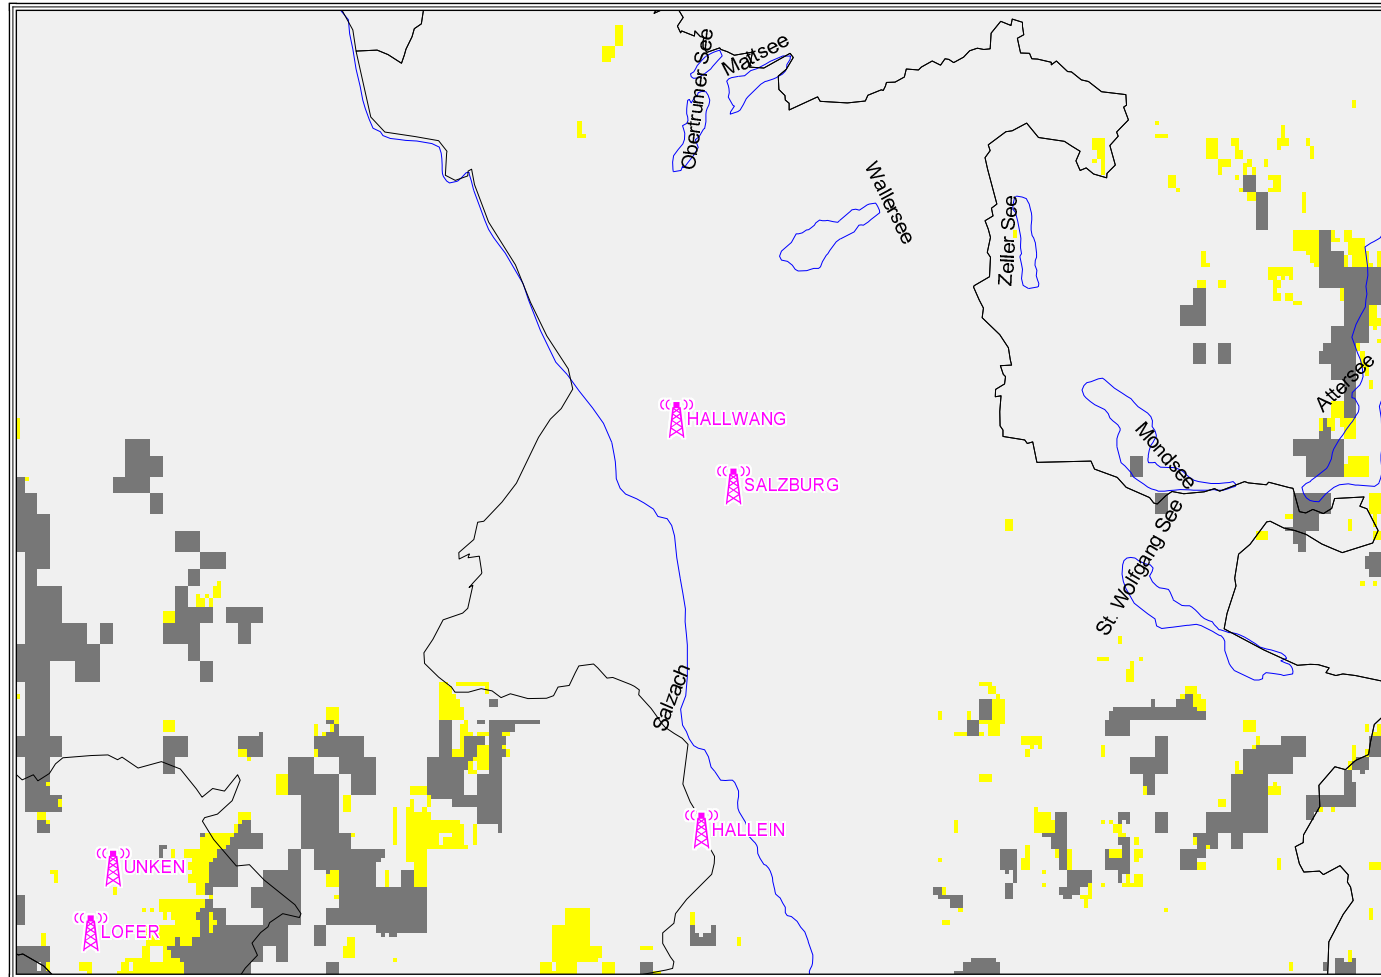

Salzburg Hörschaft Programm Ö2

Versorgungsgrad nach Einwohnern und Fläche
im gesamten Versorgungsgebiet

eingeteilt in Klassen:

Versorgungsgrad	Einwohner	in %	Fläche [km²]	in %
gesamt	2.847.806	100,00	73.705	100,00
versorgt	1.288.765	45,25	19.758	26,81
bedingt versorgt	274.306	9,63	11.777	15,98
unversorgt	1.284.735	45,11	42.170	57,21

kumulativ:

Versorgungsgrad	Einwohner	in %	Fläche [km²]	in %
versorgt	1.288.765	45,25	19.758	26,81
bedingt versorgt	1.563.071	54,89	31.535	42,79
unversorgt	1.284.735	45,11	42.170	57,21

Versorgungsgrad nach Einwohnern und Fläche
im gesamten Versorgungsgebiet

eingeteilt in Klassen:

Versorgungsgrad	Einwohner	in %	Fläche [km²]	in %
5 Servern	23	0,00	0	0,00
4 Servern	4.262	0,15	34	0,05
3 Servern	166.421	5,84	378	0,51
2 Servern	172.800	6,07	1.980	2,69
1 Server	939.110	32,98	17.253	23,41
bedingt & unversorgt	1.565.189	54,96	54.061	73,35

kumulativ:

Versorgungsgrad	Einwohner	in %	Fläche [km²]	in %
5 Servern	23	0,00	0	0,00
4 Servern	4.285	0,15	34	0,05
3 Servern	170.706	5,99	412	0,56
2 Servern	343.506	12,06	2.391	3,24
1 Server	1.282.616	45,04	19.644	26,65
bedingt & unversorgt	1.565.189	54,96	54.061	73,35

Programm Ö2

Salzburg
Teilgebiet Salzburg-Hallwang

Versorgung mit Störern
■ versorgt
■ bedingt versorgt
■ unversorgt