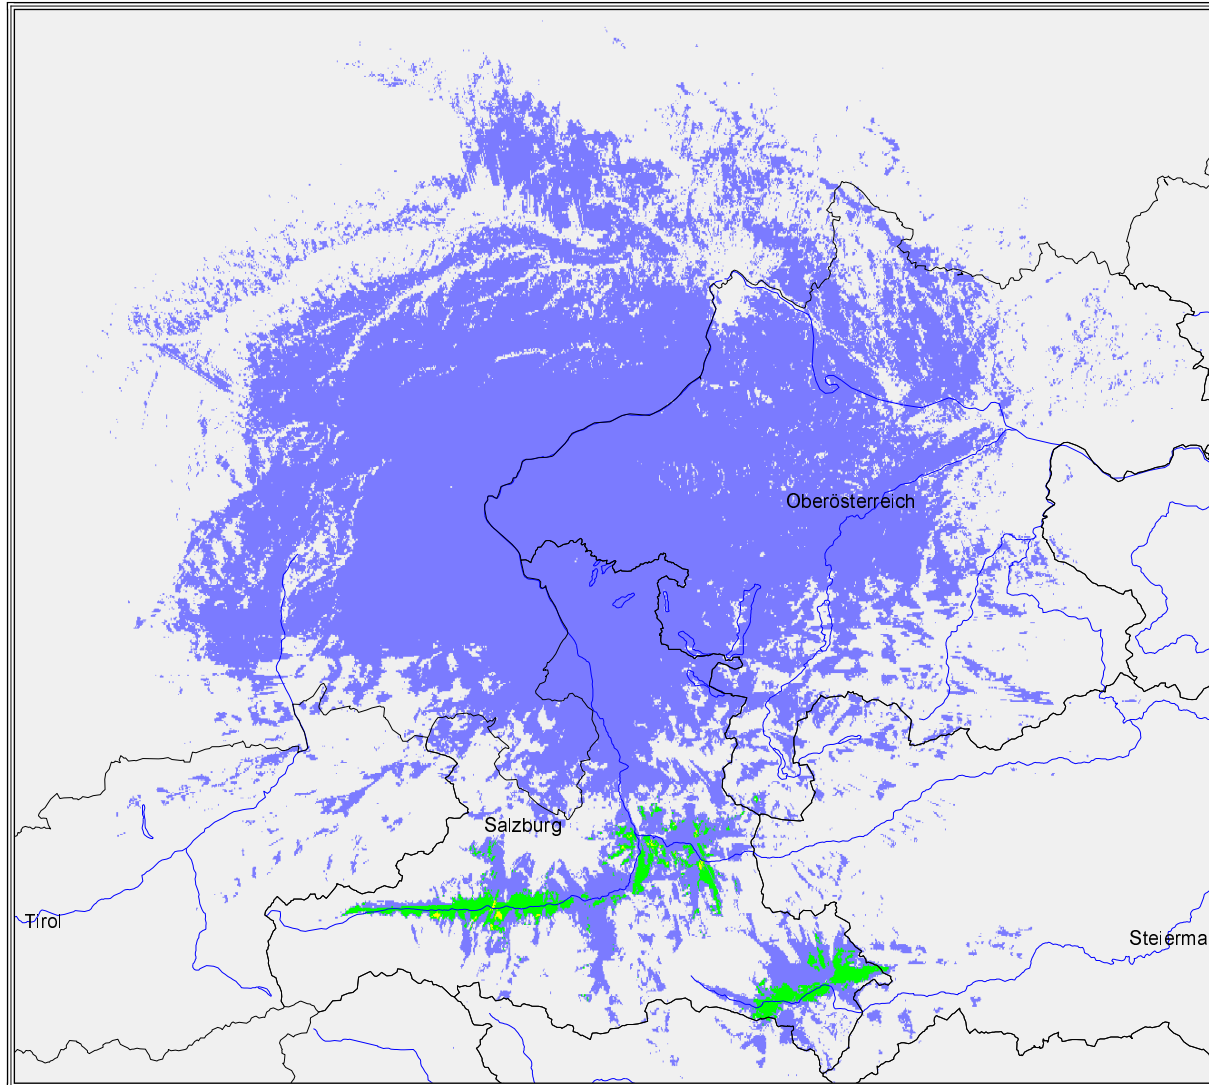

Programm FM 4

Salzburg

Best Server

- EBEN PONGAU 98,6 MHz
- LEND 97,7 MHz
- MAUTERNDORF 98,5 MHz
- S MICHAEL LUNG 96,9 MHz
- SALZBURG 104,6 MHz
- ZELL AM SEE 1 101,9 MHz
- unversorgt

Programm FM 4

Salzburg