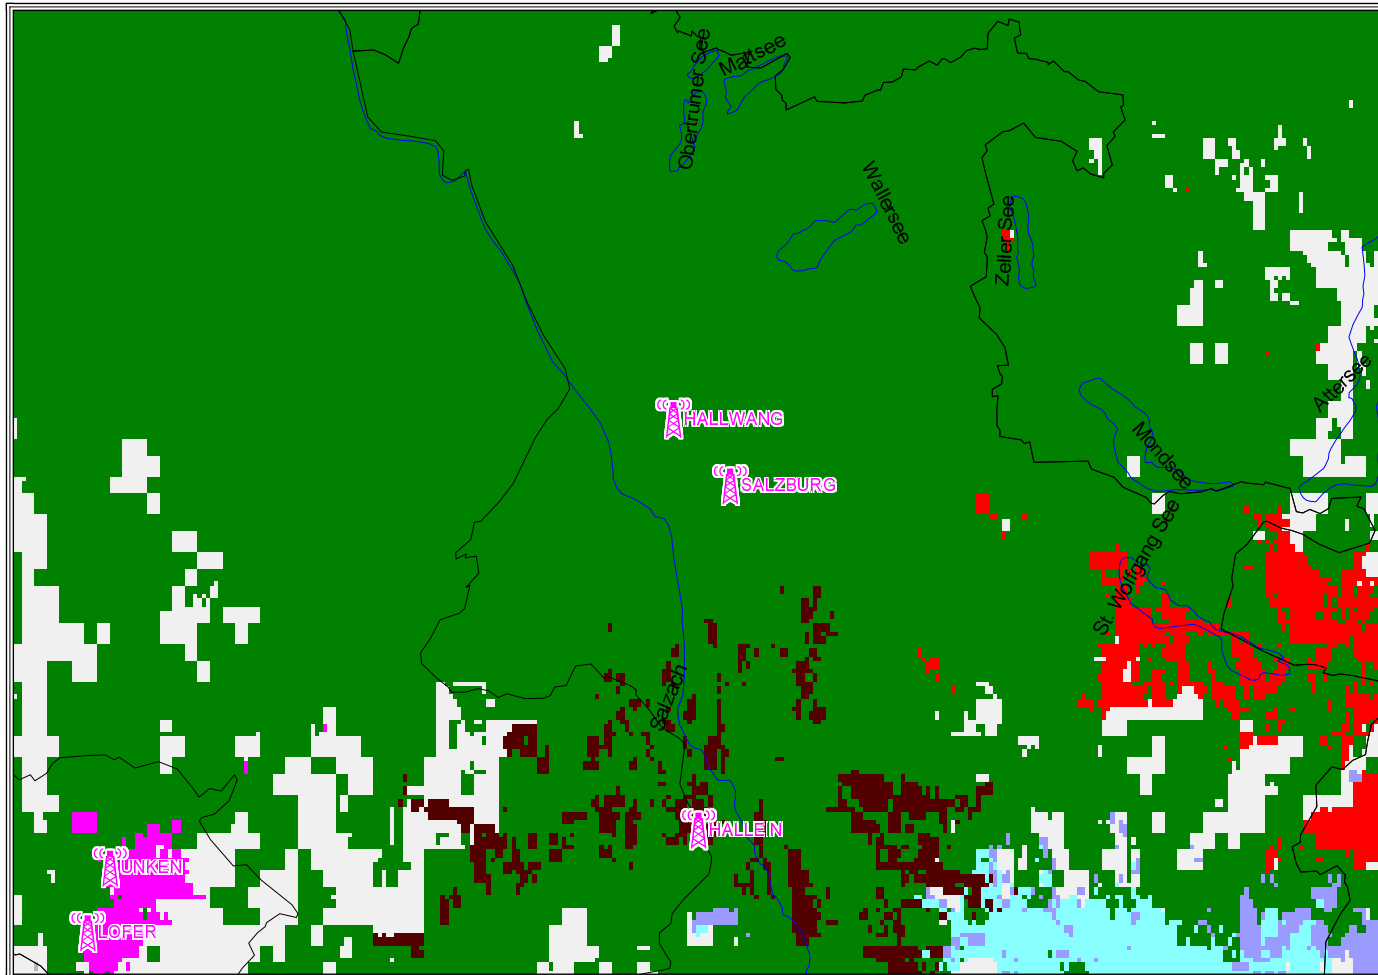

Programm Ö2

Salzburg
Teilgebiet Salzburg-Hallwang

Versorgung mit Störern
■ versorgt
■ bedingt versorgt
■ unversorgt

Programm Ö2

Salzburg Teilgebiet Salzburg-Hallwang

- Best Server
- ABTENAU 93,3 MHz
 - BAD ISCHL 91,7 MHz
 - BADGASTEIN 1 96,3 MHz
 - BADGASTEIN 2 95,5 MHz
 - DIENTEN HOCHKG 94,6 MHz
 - EBEN PONGAU 95,2 MHz
 - FORSTAU 2 100,7 MHz
 - GOSAU 103,7 MHz
 - GROSSARL 1 95,3 MHz
 - HALLEIN 95,6 MHz
 - HUETTSCHLAG 95,9 MHz
 - KRIMML 95,7 MHz
 - LEND 93,9 MHz
 - LOFER 97,0 MHz
 - MAUTERNDORF 95,8 MHz
 - MITTERSILL 97,0 MHz
 - MUEHLBACH HKG 96,0 MHz
 - NEUKIRCHEN GRV 94,6 MHz
 - OBERTAUERN 93,6 MHz
 - RAMINGSTEIN 1 93,0 MHz
 - RAMINGSTEIN 2 88,0 MHz
 - S JOHANN PONG 97,2 MHz
 - S MARTIN TENNENGB 93,6 MHz
 - S MICHAEL LUNG 94,3 MHz
 - SAALBACH 95,8 MHz
 - SAALFELDEN 93,3 MHz
 - SALZBURG 94,8 MHz
 - TAMSWEG 97,4 MHz
 - TAXENBACH 95,1 MHz
 - UNKEN 96,0 MHz
 - UNTERTAUERN 97,0 MHz
 - WAGRIN 95,7 MHz
 - WERFEN 96,8 MHz
 - ZEDERHAUS 96,4 MHz
 - ZELL AM SEE 1 96,6 MHz
 - unversorgt