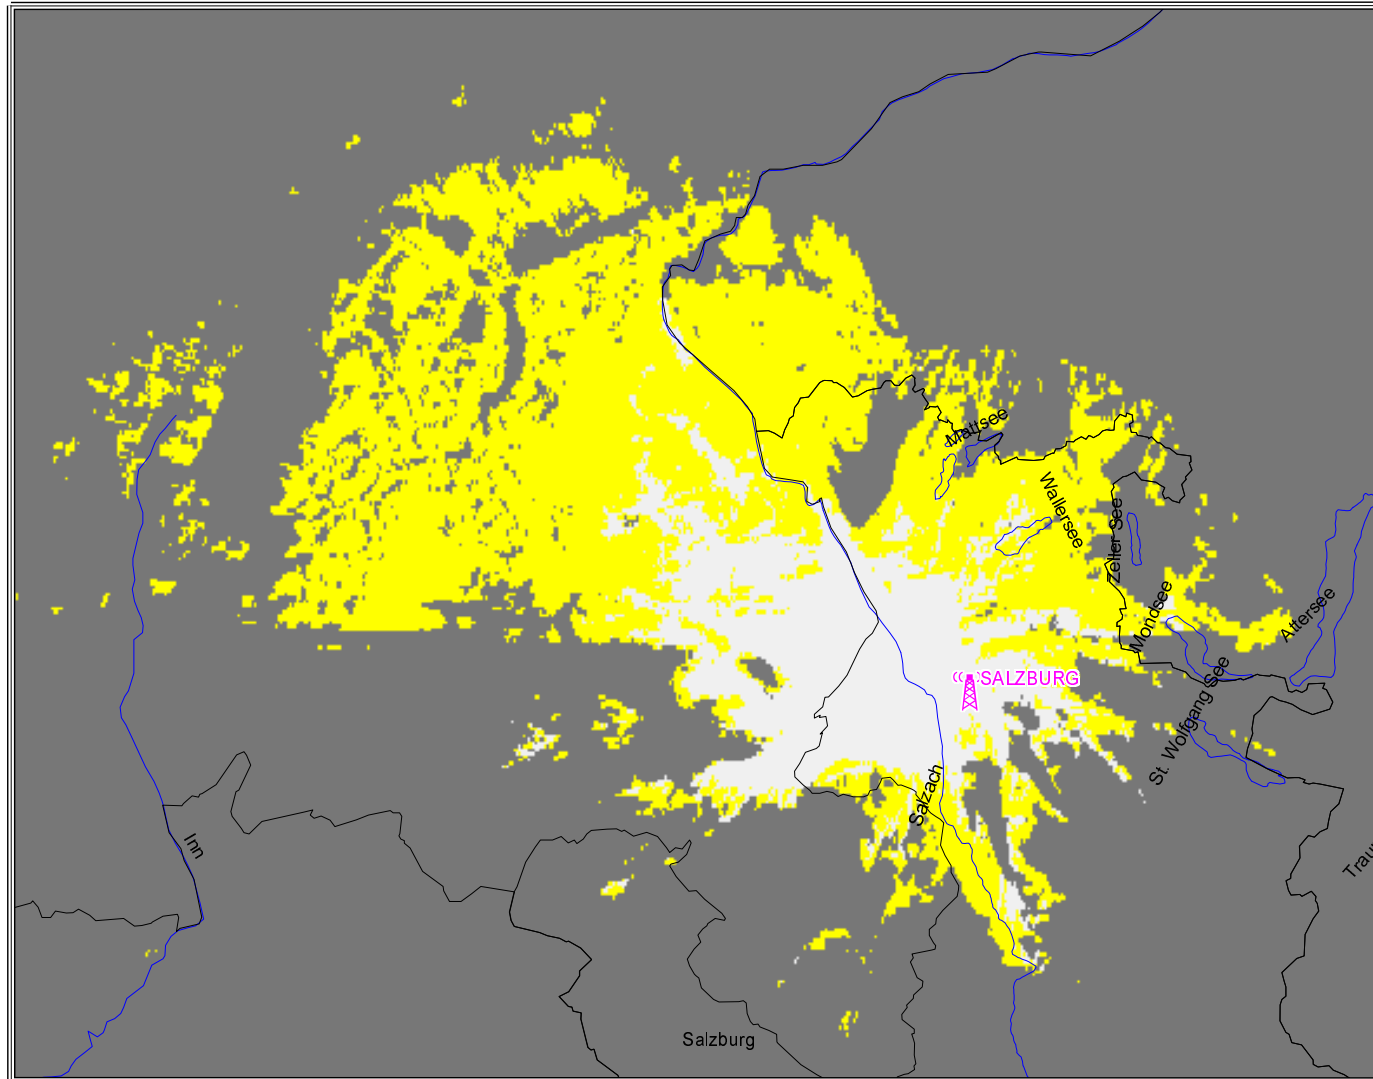

Programm Lokalradio Salzburg 94,0 MHz

Salzburg

Versorgung mit Störern

- versorgt
- bedingt versorgt
- unversorgt

Salzburg

Hörschaft Programm Lokalradio Salzburg 94,0 MHz

Versorgungsgrad nach Einwohnern und Fläche
im gesamten Versorgungsgebiet

eingeteilt in Klassen:

Versorgungsgrad	Einwohner	in %	Fläche [km²]	in %
gesamt	607.895	100,00	11.414	100,00
versorgt	205.376	33,78	687	6,02
bedingt versorgt	94.073	15,48	2.015	17,66
unversorgt	308.446	50,74	8.712	76,33

kumulativ:

Versorgungsgrad	Einwohner	in %	Fläche [km²]	in %
versorgt	205.376	33,78	687	6,02
bedingt versorgt	299.449	49,26	2.702	23,67
unversorgt	308.446	50,74	8.712	76,33