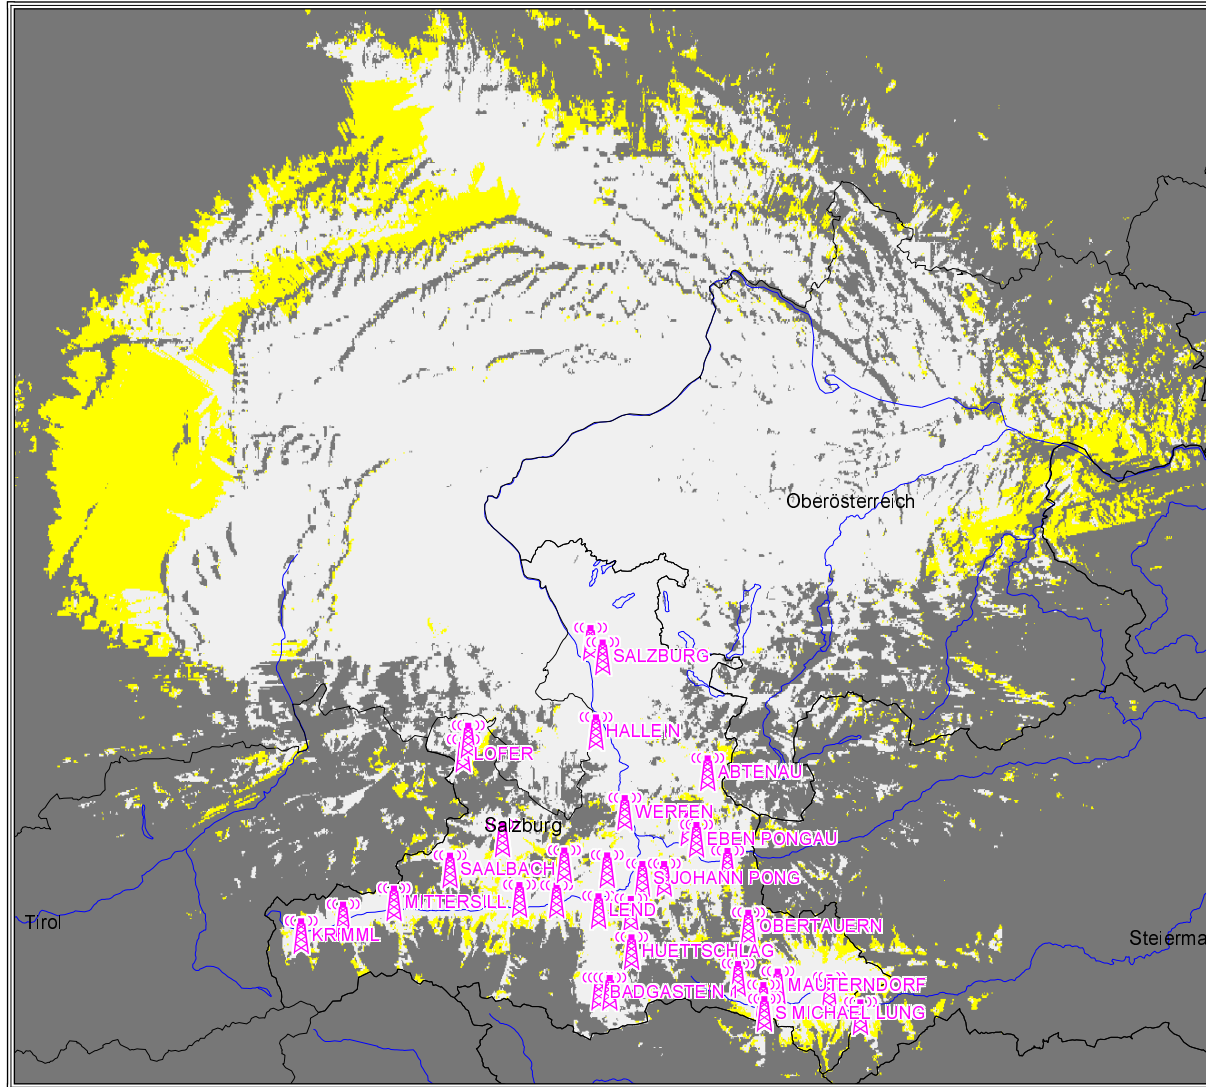

Programm Ö2

Salzburg
Teilgebiet Salzburg-Hallwang

Versorgung mit Störern
■ versorgt
■ bedingt versorgt
■ unversorgt

Programm Ö2

Salzburg Teilgebiet Salzburg-Hallwang

- Best Server
- ABTENAU 93,3 MHz
 - BAD ISCHL 91,7 MHz
 - BADGASTEIN 1 96,3 MHz
 - BADGASTEIN 2 95,5 MHz
 - DIENTEN HOCHKG 94,6 MHz
 - EBEN PONGAU 95,2 MHz
 - FORSTAU 2 100,7 MHz
 - GOSAU 103,7 MHz
 - GROSSARL 1 95,3 MHz
 - HALLEIN 95,6 MHz
 - HUETTSCHLAG 95,9 MHz
 - KRIMML 95,7 MHz
 - LEND 93,9 MHz
 - LOFER 97,0 MHz
 - MAUTERNDORF 95,8 MHz
 - MITTERSILL 97,0 MHz
 - MUEHLBACH HKG 96,0 MHz
 - NEUKIRCHEN GRV 94,6 MHz
 - OBERTAUERN 93,6 MHz
 - RAMINGSTEIN 1 93,0 MHz
 - RAMINGSTEIN 2 88,0 MHz
 - S JOHANN PONG 97,2 MHz
 - S MARTIN TENNENGB 93,6 MHz
 - S MICHAEL LUNG 94,3 MHz
 - SAALBACH 95,8 MHz
 - SAALFELDEN 93,3 MHz
 - SALZBURG 94,8 MHz
 - TAMSWEG 97,4 MHz
 - TAXENBACH 95,1 MHz
 - UNKEN 96,0 MHz
 - UNTERTAUERN 97,0 MHz
 - WAGRIN 95,7 MHz
 - WERFEN 96,8 MHz
 - ZEDERHAUS 96,4 MHz
 - ZELL AM SEE 1 96,6 MHz
 - unversorgt

Programm Ö2

Salzburg
Teilgebiet Salzburg-Hallwang

- versorgt mit
- 5 Servern
 - 4 Servern
 - 3 Servern
 - 2 Servern
 - 1 Server
 - unversorgt

Programm Ö 3

Salzburg

Versorgung mit Störern

- versorgt
- bedingt versorgt
- unversorgt