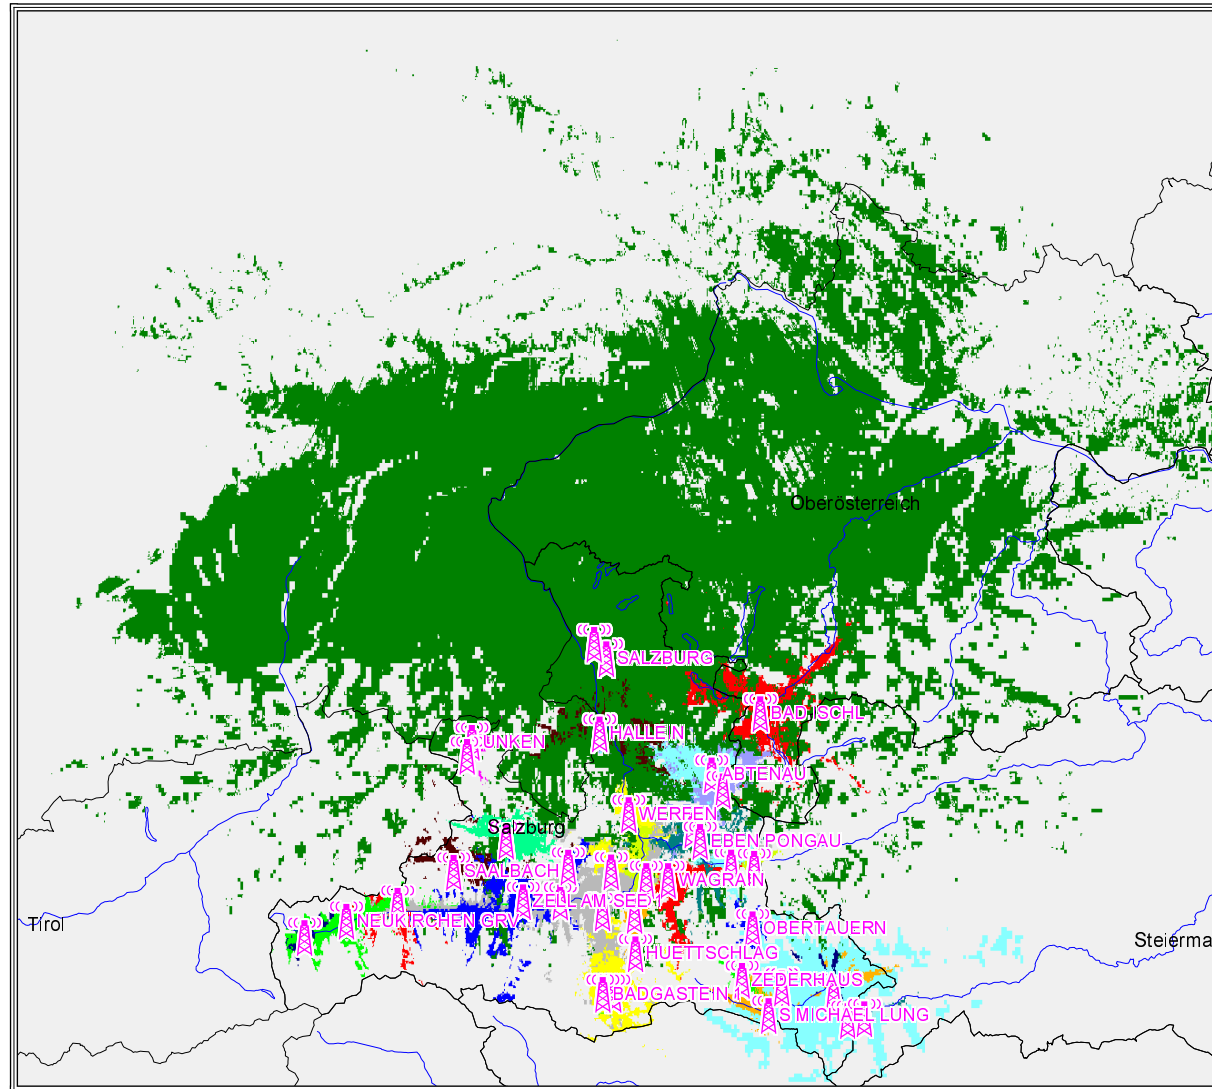

Programm Ö 1

Salzburg
Teilgebiet Salzburg-Hallwang

Versorgung mit Störern

- versorgt
- bedingt versorgt
- unversorgt

Programm Ö 1

Salzburg Teilgebiet Salzburg-Hallwang

Best Server

- ABTENAU 87,6 MHz
- BADGASTEIN 1 91,3 MHz
- BADGASTEIN 2 92,3 MHz
- DIENTEN HOCHKG 92,7 MHz
- EBEN PONGAU 89,3 MHz
- GROSSARL 1 93,2 MHz
- HALLEIN 97,7 MHz
- HUETTSCHLAG 92,5 MHz
- KRIMML 91,5 MHz
- LEND 89,8 MHz
- LOFER 92,6 MHz
- MAUTERNDORF 91,3 MHz
- MITTERSIL 91,9 MHz
- MUEHLBACH HKG 91,2 MHz
- NEUKIRCHEN GRV 87,6 MHz
- OBERTAUERN 88,2 MHz
- RAMINGSTEIN 1 90,3 MHz
- S JOHANN PONG 91,8 MHz
- S MARTIN TENNENGE 90,6 MHz
- S MICHAEL LUNG 92,2 MHz
- SAALBACH 90,5 MHz
- SAALFELDEN 91,4 MHz
- SALZBURG 90,9 MHz
- TAMSWEG 93,9 MHz
- TAXENBACH 91,1 MHz
- UNKEN 87,6 MHz
- UNTERTAUERN 91,2 MHz
- WAGRAIN 92,9 MHz
- WERFEN 92,6 MHz
- ZEDERHAUS 90,1 MHz
- ZELL AM SEE 1 92,4 MHz
- unversorgt

Programm Ö 1

Salzburg
Teilgebiet Salzburg-Hallwang

- versorgt mit
- 5 Servern
 - 4 Servern
 - 3 Servern
 - 2 Servern
 - 1 Server
 - unversorgt

Programm Ö 2

Salzburg

Versorgung mit Störern

- versorgt
- bedingt versorgt
- unversorgt

Programm Ö 2

Salzburg

Best Server

- ABTENAU 93,3 MHz
- BAD ISCHL 91,7 MHz
- BADGASTEIN 1 96,3 MHz
- BADGASTEIN 2 95,5 MHz
- DIENTEN HOCHKG 94,6 MHz
- EBEN PONGAU 95,2 MHz
- FORSTAU 2 100,7 MHz
- GOSAU 103,7 MHz
- GROSSARL 1 95,3 MHz
- HALLEIN 95,6 MHz
- HUETTSCHLAG 95,9 MHz
- KRIMML 95,7 MHz
- LEND 93,9 MHz
- LOFER 97,0 MHz
- MAUTERNDORF 95,8 MHz
- MITTERSILL 97,0 MHz
- MUEHLBACH HKG 96,0 MHz
- NEUKIRCHEN GRV 94,6 MHz
- OBERTAUERN 93,6 MHz
- RAMINGSTEIN 1 93,0 MHz
- RAMINGSTEIN 2 88,0 MHz
- S JOHANN PONG 97,2 MHz
- S MARTIN TENNENGEB 93,6 MHz
- S MICHAEL LUNG 94,3 MHz
- SAALBACH 95,8 MHz
- SAALFELDEN 93,3 MHz
- SALZBURG 94,8 MHz
- TAMSWEG 97,4 MHz
- TAXENBACH 95,1 MHz
- UNKEN 96,0 MHz
- UNTERTAUERN 97,0 MHz
- WAGRAIN 95,7 MHz
- WERFEN 96,8 MHz
- ZEDERHAUS 96,4 MHz
- ZELL AM SEE 1 96,6 MHz
- unversorgt