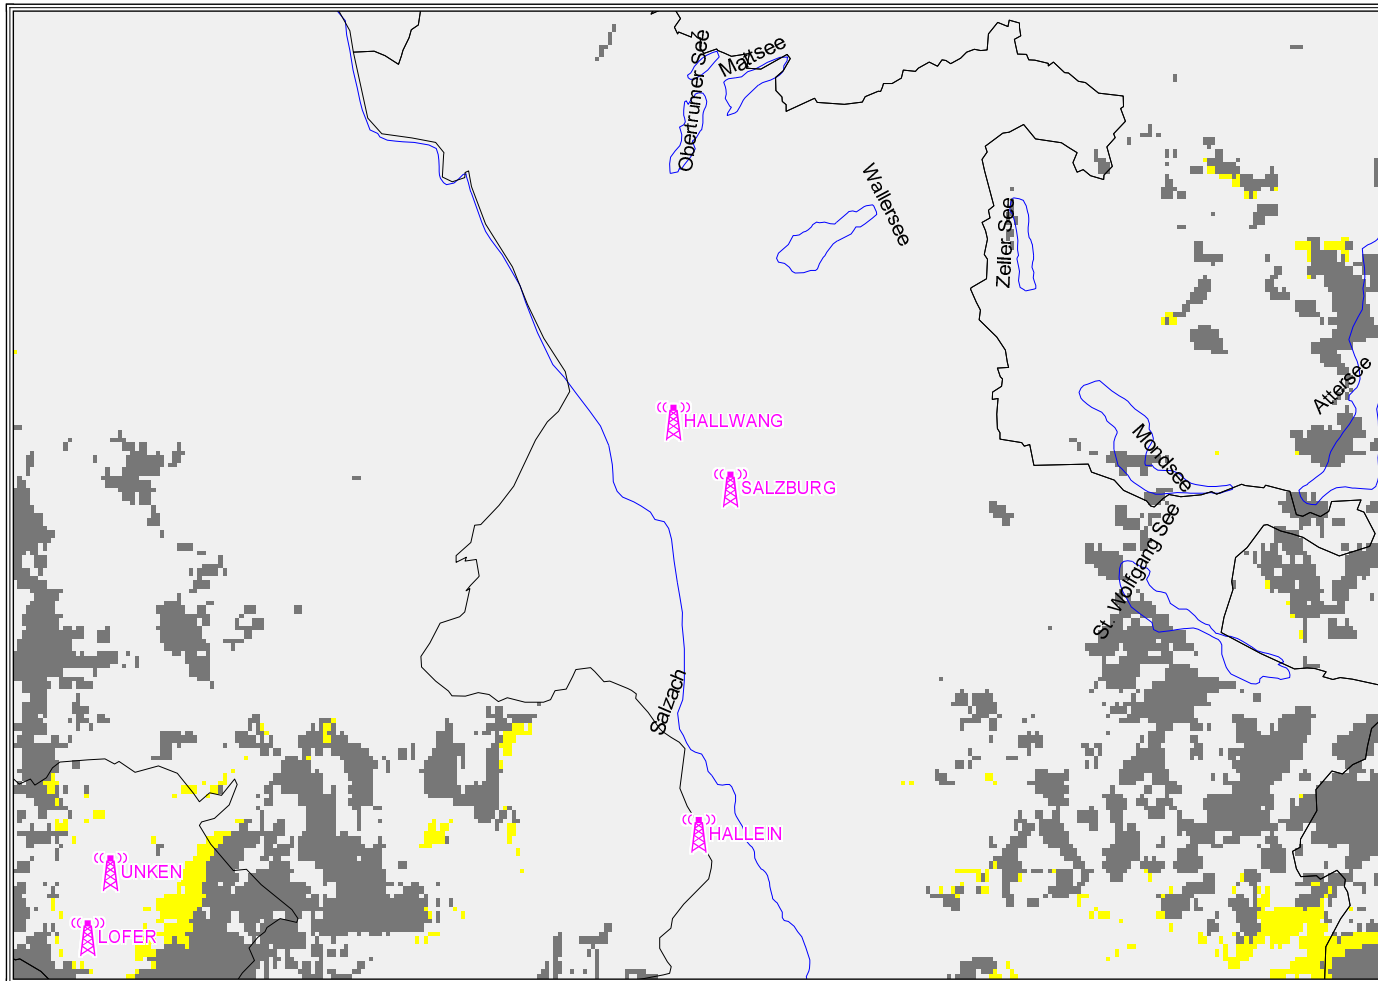

Salzburg
Hörschaft Programm Ö3

Versorgungsgrad nach Einwohnern und Fläche
im gesamten Versorgungsgebiet

eingeteilt in Klassen:

Versorgungsgrad	Einwohner	in %	Fläche [km²]	in %
gesamt	2.739.801	100,00	71.089	100,00
versorgt	1.333.117	48,66	23.853	33,55
bedingt versorgt	130.331	4,76	5.422	7,63
unversorgt	1.276.353	46,59	41.814	58,82

kumulativ:

Versorgungsgrad	Einwohner	in %	Fläche [km²]	in %
versorgt	1.333.117	48,66	23.853	33,55
bedingt versorgt	1.463.448	53,41	29.275	41,18
unversorgt	1.276.353	46,59	41.814	58,82

Versorgungsgrad nach Einwohnern und Fläche
im gesamten Versorgungsgebiet

eingeteilt in Klassen:

Versorgungsgrad	Einwohner	in %	Fläche [km²]	in %
6 Servern	7	0,00	0	0,00
5 Servern	39	0,00	1	0,00
4 Servern	4.770	0,17	32	0,04
3 Servern	115.204	4,20	264	0,37
2 Servern	178.572	6,52	1.279	1,80
1 Server	1.032.701	37,69	22.196	31,22
bedingt & unversorgt	1.408.508	51,41	47.318	66,56

kumulativ:

Versorgungsgrad	Einwohner	in %	Fläche [km²]	in %
6 Servern	7	0,00	0	0,00
5 Servern	46	0,00	1	0,00
4 Servern	4.816	0,18	33	0,05
3 Servern	120.020	4,38	297	0,42
2 Servern	298.592	10,90	1.576	2,22
1 Server	1.331.293	48,59	23.772	33,44
bedingt & unversorgt	1.408.508	51,41	47.318	66,56

Programm Ö 3

Salzburg
Teilgebiet Salzburg-Hallwang

Versorgung mit Störern
■ versorgt
■ bedingt versorgt
■ unversorgt