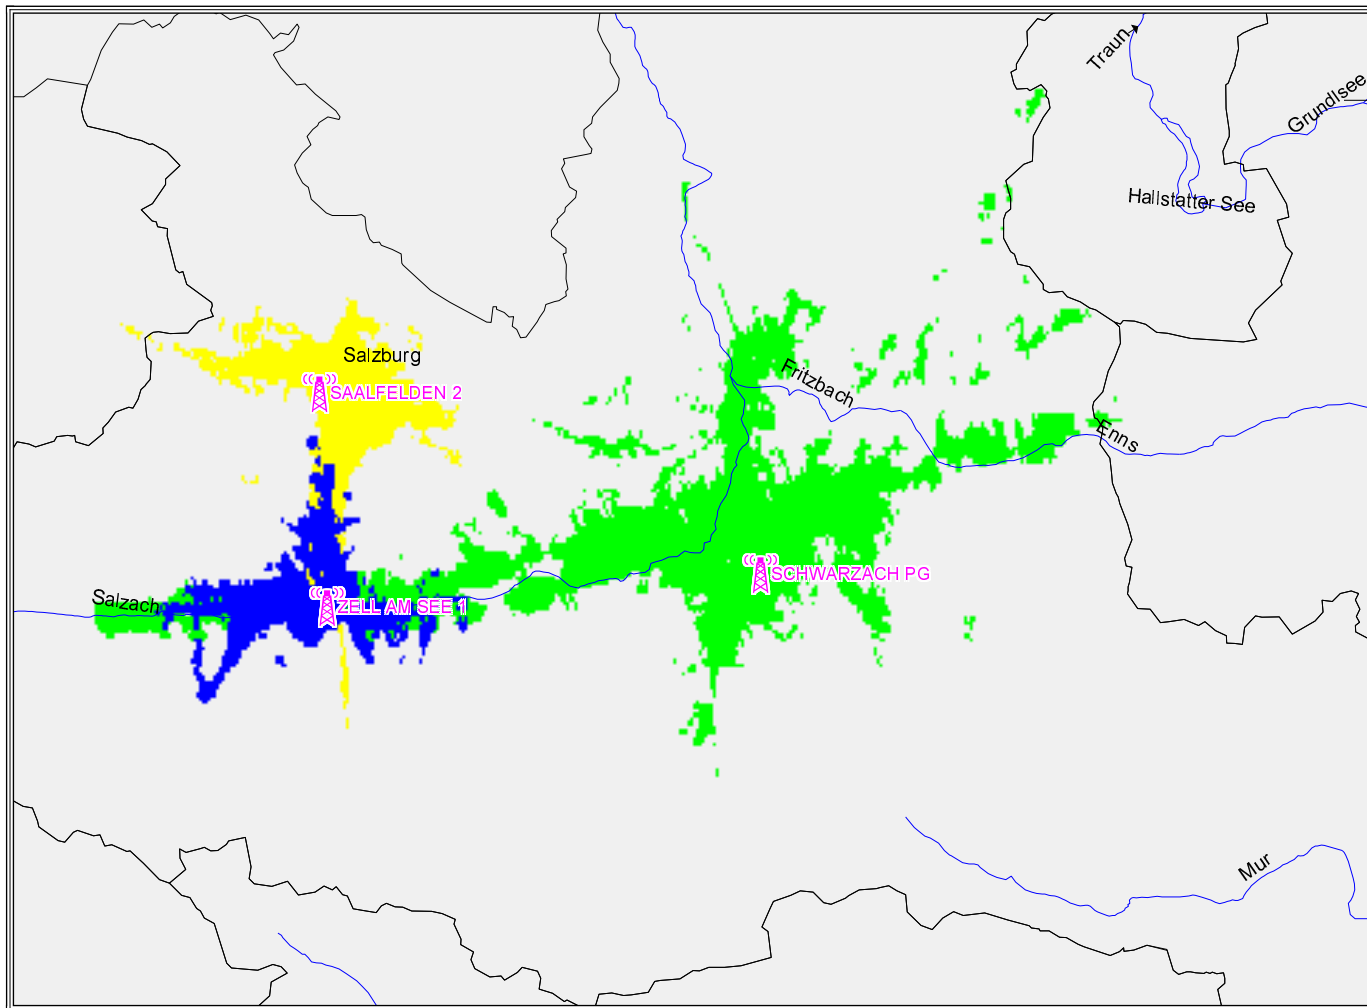

Programm Lokalradio Innergebirg

Salzburg

Versorgung mit Störern

versorgt

bedingt versorgt

unversorgt

Programm Lokalradio Innergebirg

Salzburg