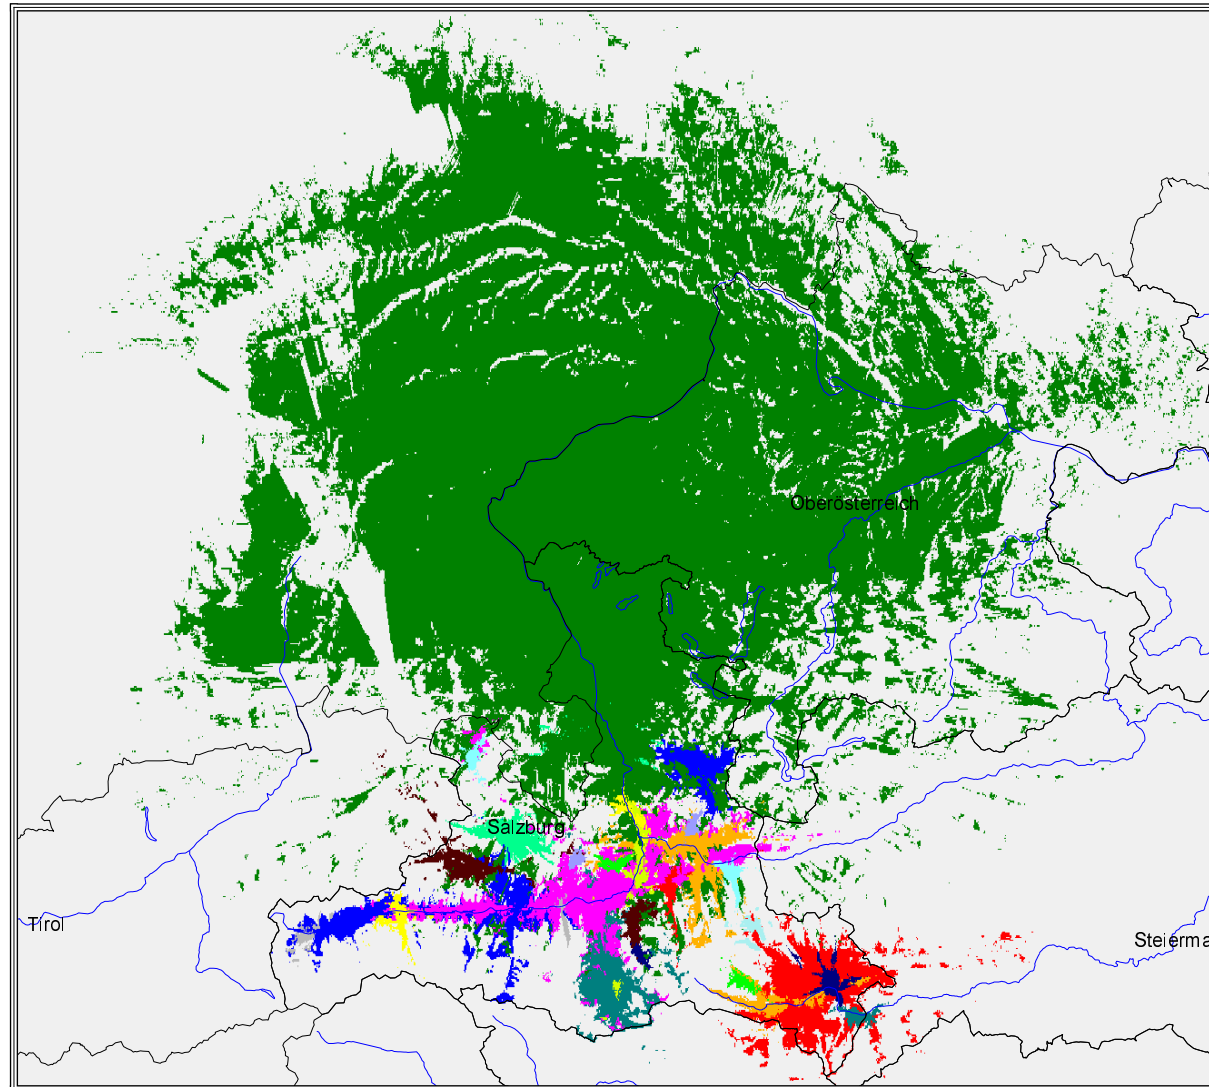

Salzburg

Die Berechnungen wurden unter Verwendung von topographischen Daten des BEV durchgeführt

Programm Ö 1

Salzburg

Versorgung mit Störern

- versorgt
- bedingt versorgt
- unversorgt

Programm Ö 1

Salzburg

Best Server

- ABTENAU 87,6 MHz
- BADGASTEIN 1 91,3 MHz
- BADGASTEIN 2 92,3 MHz
- DIENTEN HOCHKG 92,7 MHz
- EBEN PONGAU 89,3 MHz
- GROSSARL 1 93,2 MHz
- HALLEIN 97,7 MHz
- HUETTSCHLAG 92,5 MHz
- KRIMML 91,5 MHz
- LEND 89,8 MHz
- LOFER 92,6 MHz
- MAUTERNDORF 91,3 MHz
- MITTERSIL 91,9 MHz
- MUEHLBACH HKG 91,2 MHz
- NEUKIRCHEN GRV 87,6 MHz
- OBERTAUERN 88,2 MHz
- RAMINGSTEIN 1 90,3 MHz
- S JOHANN PONG 91,8 MHz
- S MARTIN TENNENGE 90,6 MHz
- S MICHAEL LUNG 92,2 MHz
- SAALBACH 90,5 MHz
- SAALFELDEN 91,4 MHz
- SALZBURG 90,9 MHz
- TAMSWEG 93,9 MHz
- TAXENBACH 91,1 MHz
- UNKEN 87,6 MHz
- UNTERTAUERN 91,2 MHz
- WAGRIN 92,9 MHz
- WERFEN 92,6 MHz
- ZEDERHAUS 90,1 MHz
- ZELL AM SEE 1 92,4 MHz
- unversorgt