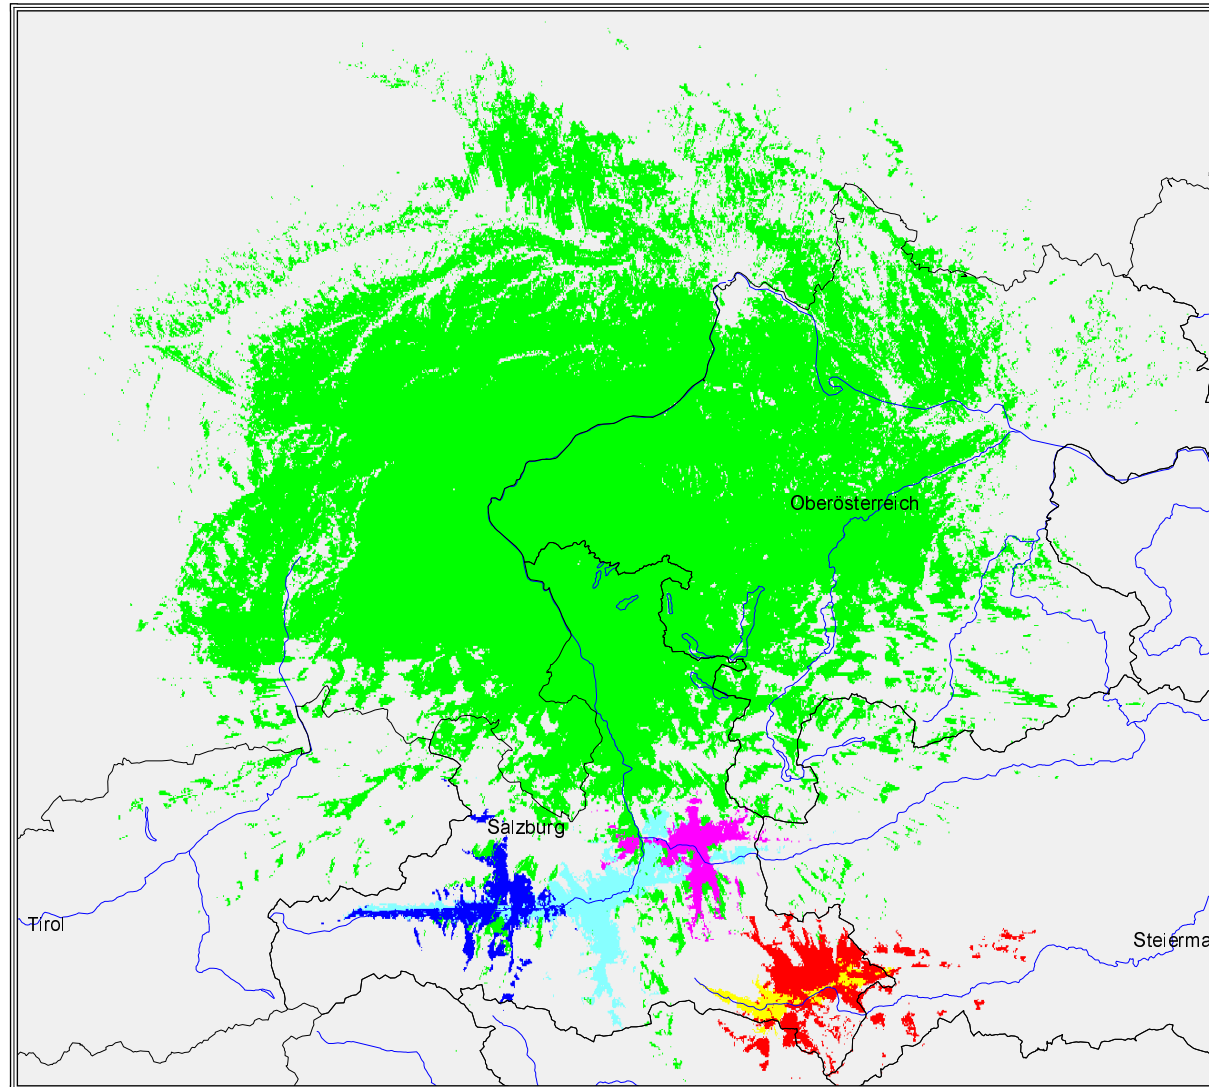

Programm FM 4

Salzburg

Best Server

- EBEN PONGAU 98,6 MHz
- LEND 97,7 MHz
- MAUTERNDORF 98,5 MHz
- S MICHAEL LUNG 96,9 MHz
- SALZBURG 104,6 MHz
- ZELL AM SEE 1 101,9 MHz
- unversorgt