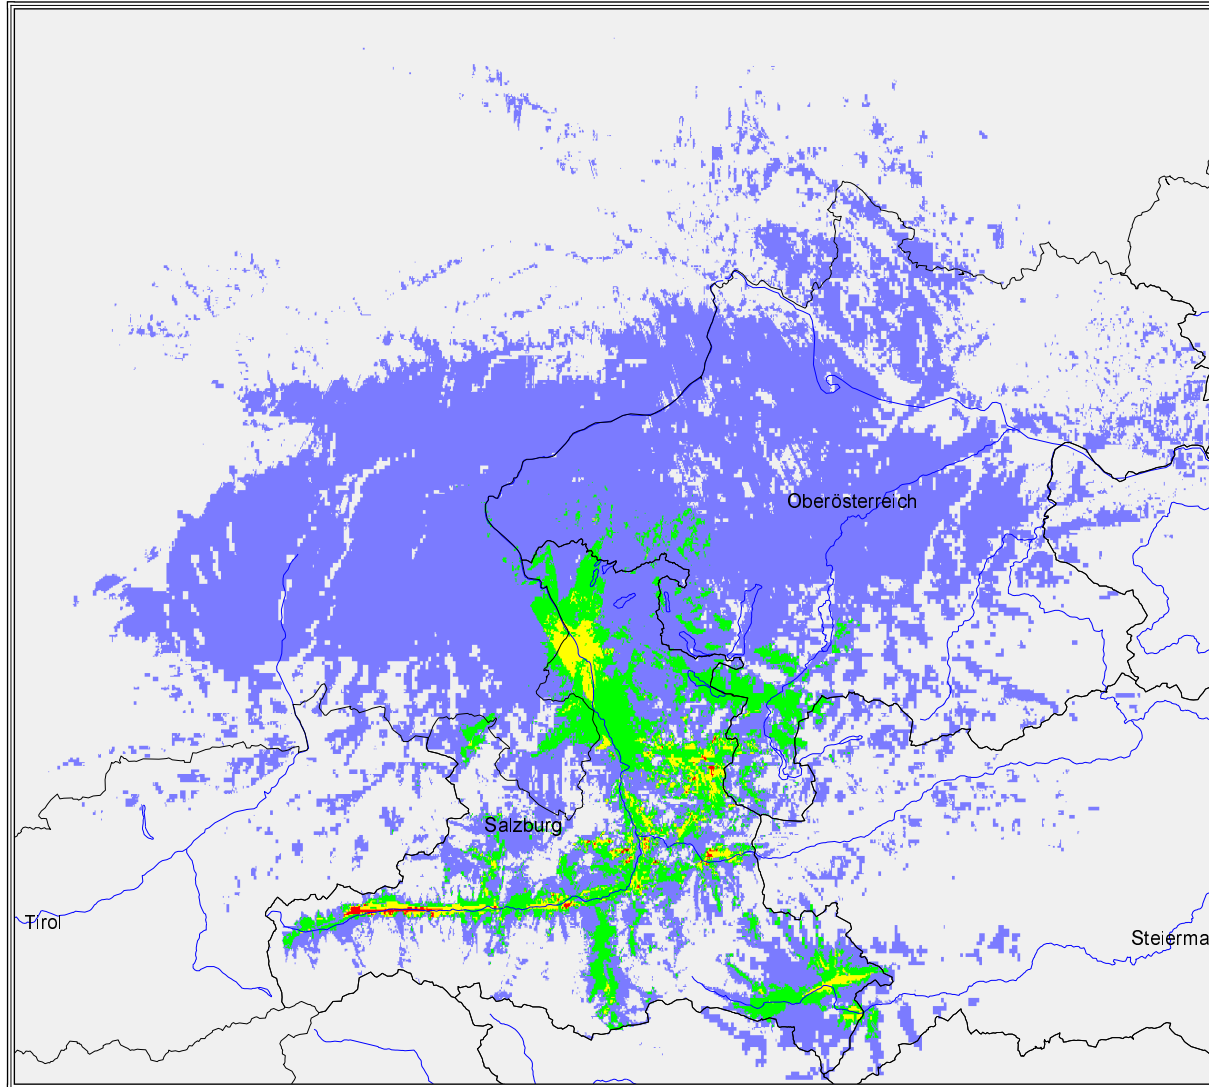

Programm Ö 2

Salzburg

versorgt mit

- 5 Servern
- 4 Servern
- 3 Servern
- 2 Servern
- 1 Server
- unversorgt

Salzburg Hörschaft Programm Ö2

Versorgungsgrad nach Einwohnern und Fläche
im gesamten Versorgungsgebiet

eingeteilt in Klassen:

Versorgungsgrad	Einwohner	in %	Fläche [km²]	in %
gesamt	2.847.806	100,00	73.705	100,00
versorgt	1.288.765	45,25	19.758	26,81
bedingt versorgt	274.306	9,63	11.777	15,98
unversorgt	1.284.735	45,11	42.170	57,21

kumulativ:

Versorgungsgrad	Einwohner	in %	Fläche [km²]	in %
versorgt	1.288.765	45,25	19.758	26,81
bedingt versorgt	1.563.071	54,89	31.535	42,79
unversorgt	1.284.735	45,11	42.170	57,21

Versorgungsgrad nach Einwohnern und Fläche
im gesamten Versorgungsgebiet

eingeteilt in Klassen:

Versorgungsgrad	Einwohner	in %	Fläche [km²]	in %
5 Servern	23	0,00	0	0,00
4 Servern	4.262	0,15	34	0,05
3 Servern	166.421	5,84	378	0,51
2 Servern	172.800	6,07	1.980	2,69
1 Server	939.110	32,98	17.253	23,41
bedingt & unversorgt	1.565.189	54,96	54.061	73,35

kumulativ:

Versorgungsgrad	Einwohner	in %	Fläche [km²]	in %
5 Servern	23	0,00	0	0,00
4 Servern	4.285	0,15	34	0,05
3 Servern	170.706	5,99	412	0,56
2 Servern	343.506	12,06	2.391	3,24
1 Server	1.282.616	45,04	19.644	26,65
bedingt & unversorgt	1.565.189	54,96	54.061	73,35