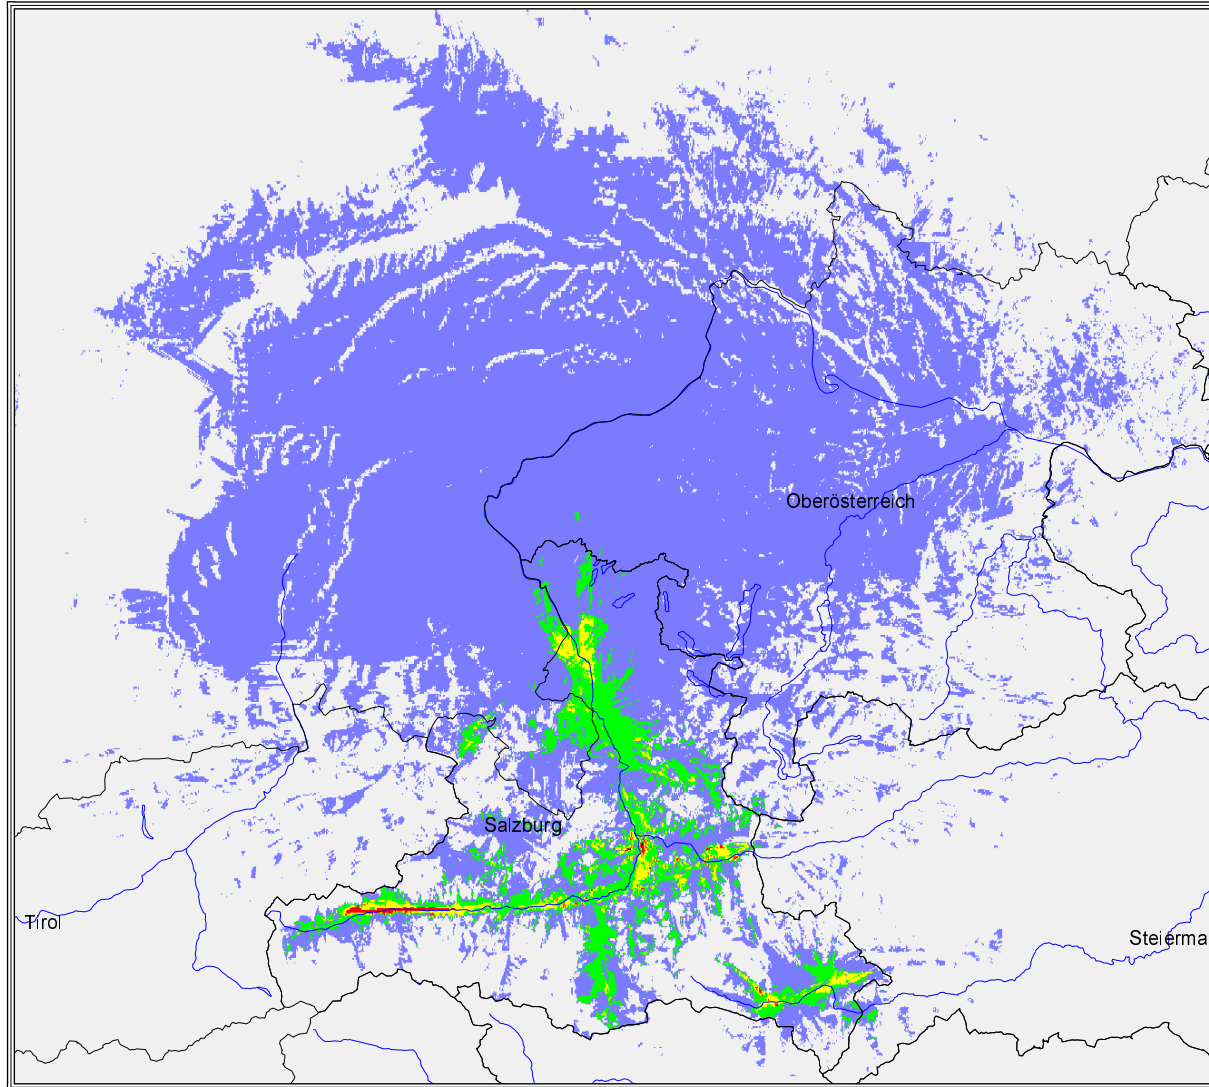

Programm Ö 3

Salzburg

versorgt mit

- 6 Servern
- 5 Servern
- 4 Servern
- 3 Servern
- 2 Servern
- 1 Server
- unversorgt

Salzburg
Hörschaft Programm Ö3

Versorgungsgrad nach Einwohnern und Fläche
im gesamten Versorgungsgebiet

eingeteilt in Klassen:

Versorgungsgrad	Einwohner	in %	Fläche [km²]	in %
gesamt	2.739.801	100,00	71.089	100,00
versorgt	1.333.117	48,66	23.853	33,55
bedingt versorgt	130.331	4,76	5.422	7,63
unversorgt	1.276.353	46,59	41.814	58,82

kumulativ:

Versorgungsgrad	Einwohner	in %	Fläche [km²]	in %
versorgt	1.333.117	48,66	23.853	33,55
bedingt versorgt	1.463.448	53,41	29.275	41,18
unversorgt	1.276.353	46,59	41.814	58,82

Versorgungsgrad nach Einwohnern und Fläche
im gesamten Versorgungsgebiet

eingeteilt in Klassen:

Versorgungsgrad	Einwohner	in %	Fläche [km²]	in %
6 Servern	7	0,00	0	0,00
5 Servern	39	0,00	1	0,00
4 Servern	4.770	0,17	32	0,04
3 Servern	115.204	4,20	264	0,37
2 Servern	178.572	6,52	1.279	1,80
1 Server	1.032.701	37,69	22.196	31,22
bedingt & unversorgt	1.408.508	51,41	47.318	66,56

kumulativ:

Versorgungsgrad	Einwohner	in %	Fläche [km²]	in %
6 Servern	7	0,00	0	0,00
5 Servern	46	0,00	1	0,00
4 Servern	4.816	0,18	33	0,05
3 Servern	120.020	4,38	297	0,42
2 Servern	298.592	10,90	1.576	2,22
1 Server	1.331.293	48,59	23.772	33,44
bedingt & unversorgt	1.408.508	51,41	47.318	66,56