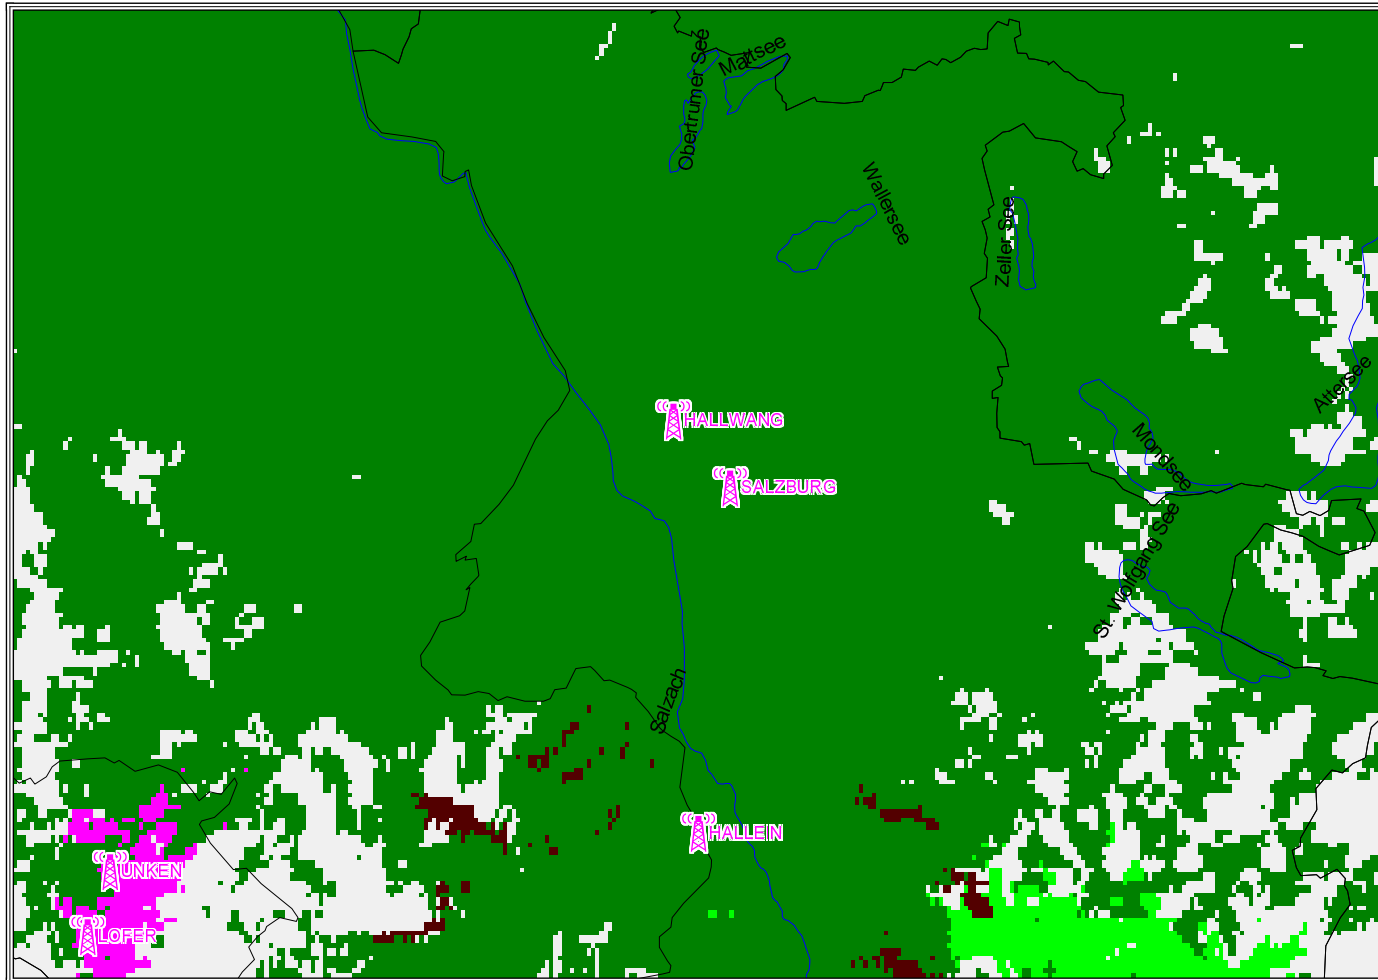

Programm Ö 3

Salzburg
Teilgebiet Salzburg-Hallwang

Versorgung mit Störern
■ versorgt
■ bedingt versorgt
■ unversorgt

Programm Ö 3

Salzburg Teilgebiet Salzburg-Hallwang

- Best Server
- ABTENAU 99,8 MHz
 - BADGASTEIN 1 88,6 MHz
 - BADGASTEIN 2 89,3 MHz
 - DIENTEN HOCHKG 89,0 MHz
 - EBEN PONGAU 87,9 MHz
 - GROSSARL 1 89,2 MHz
 - HALLEIN 88,6 MHz
 - HUETTSCHLAG 98,2 MHz
 - KRIMML 98,2 MHz
 - LEND 99,7 MHz
 - LOFER 88,6 MHz
 - MAUTERNDORF 89,3 MHz
 - MITTERSILL 93,2 MHz
 - MUEHLBACH HKG 101,0 MHz
 - NEUKIRCHEN GRV 99,3 MHz
 - OBERTAUERN 97,3 MHz
 - OBERWEISSBURG 87,9 MHz
 - RAMINGSTEIN 1 98,1 MHz
 - S JOHANN PONG 88,2 MHz
 - S MARTIN TENNENGEB 95,5 MHz
 - S MICHAEL LUNG 88,3 MHz
 - SAALBACH 99,3 MHz
 - SAALFELDEN 98,1 MHz
 - SALZBURG 99,0 MHz
 - TAMSWEG 99,4 MHz
 - TAXENBACH 98,7 MHz
 - UNKEN 97,9 MHz
 - UNTERTAUERN 102,1 MHz
 - WAGRAIN 98,3 MHz
 - WERFEN 88,8 MHz
 - ZEDERHAUS 99,6 MHz
 - ZELL AM SEE 1 88,8 MHz
 - unversorgt