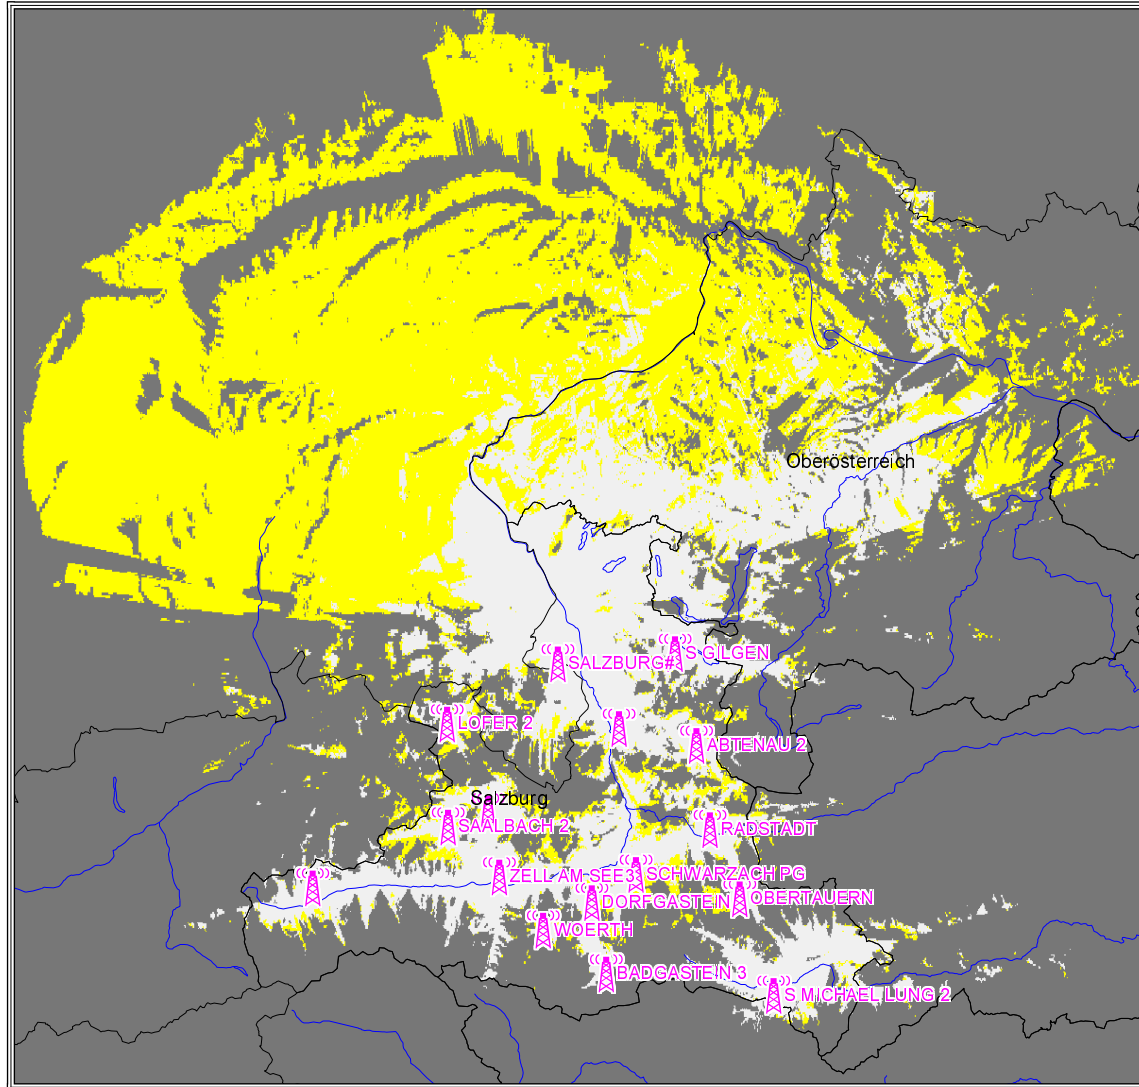

Programm Regionalradio

Salzburg

Versorgung mit Störern

- versorgt
- bedingt versorgt
- unversorgt