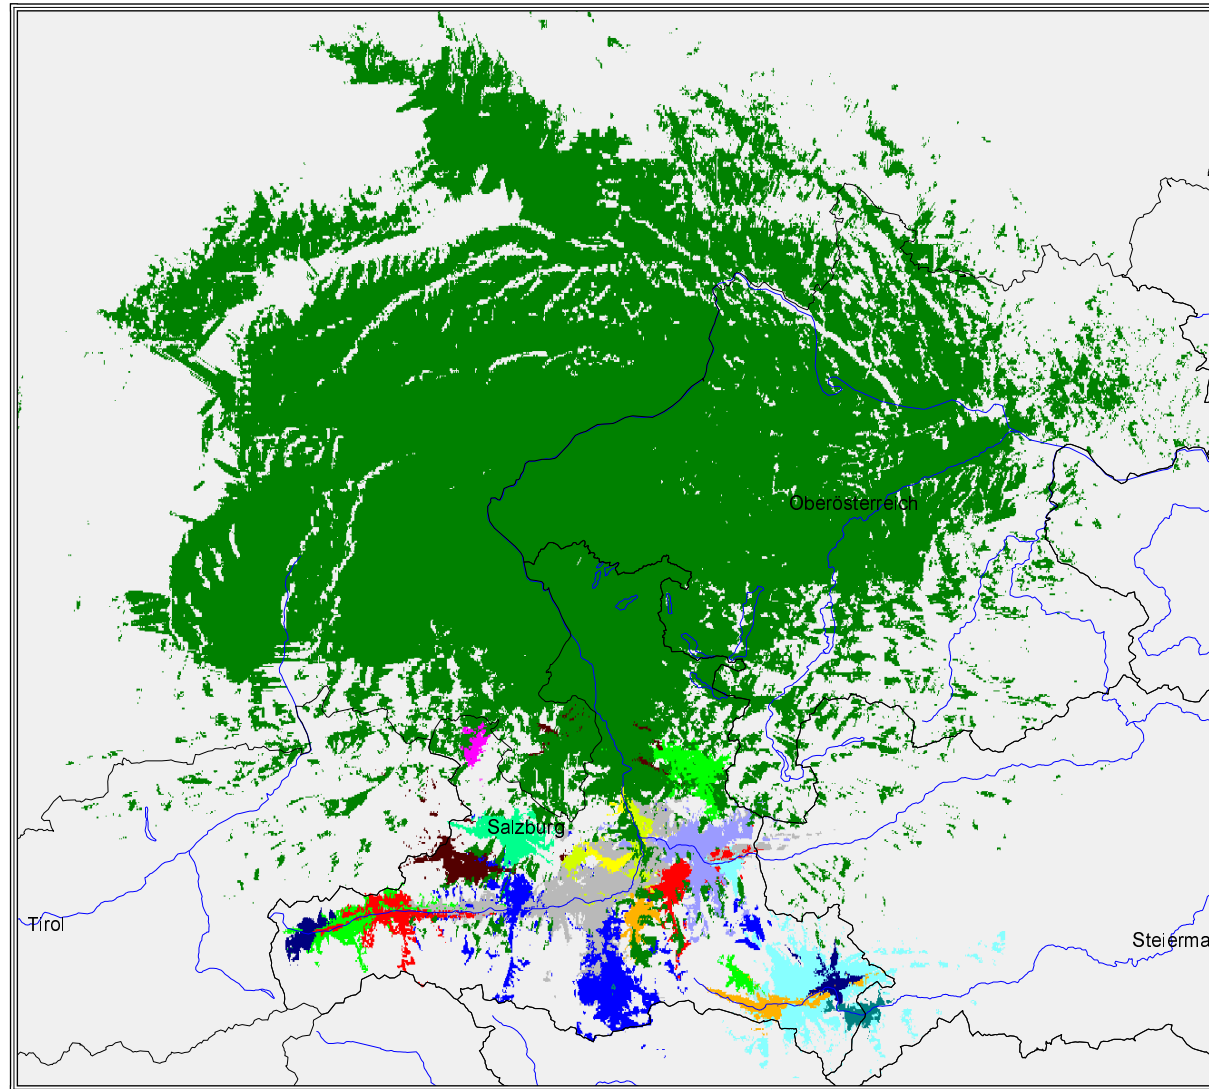

Programm Ö2

Salzburg
Teilgebiet Salzburg-Hallwang

- versorgt mit
- 5 Servern
 - 4 Servern
 - 3 Servern
 - 2 Servern
 - 1 Server
 - unversorgt

Programm Ö 3

Salzburg

Versorgung mit Störern

- versorgt
- bedingt versorgt
- unversorgt

Programm Ö 3

Salzburg

Best Server

- ABTENAU 99,8 MHz
- BADGASTEIN 1 88,6 MHz
- BADGASTEIN 2 89,3 MHz
- DIENTEN HOCHKG 89,0 MHz
- EBEN PONGAU 87,9 MHz
- GROSSARL 1 89,2 MHz
- HALLEIN 88,6 MHz
- HUETTSCHLAG 98,2 MHz
- KRIMML 98,2 MHz
- LEND 99,7 MHz
- LOFER 88,6 MHz
- MAUTERNDORF 89,3 MHz
- MITTERSILL 93,2 MHz
- MUEHLBACH HKG 101,0 MHz
- NEUKIRCHEN GRV 99,3 MHz
- OBERTAUERN 97,3 MHz
- OBERWEISSBURG 87,9 MHz
- RAMINGSTEIN 1 98,1 MHz
- S JOHANN PONG 88,2 MHz
- S MARTIN TENNENGE 95,5 MHz
- S MICHAEL LUNG 88,3 MHz
- SAALBACH 99,3 MHz
- SAALFELDEN 98,1 MHz
- SALZBURG 99,0 MHz
- TAMSWEG 99,4 MHz
- TAXENBACH 98,7 MHz
- UNKEN 97,9 MHz
- UNTERTAUERN 102,1 MHz
- WAGRIN 98,3 MHz
- WERFEN 88,8 MHz
- ZEDERHAUS 99,6 MHz
- ZELL AM SEE 1 88,8 MHz
- universort