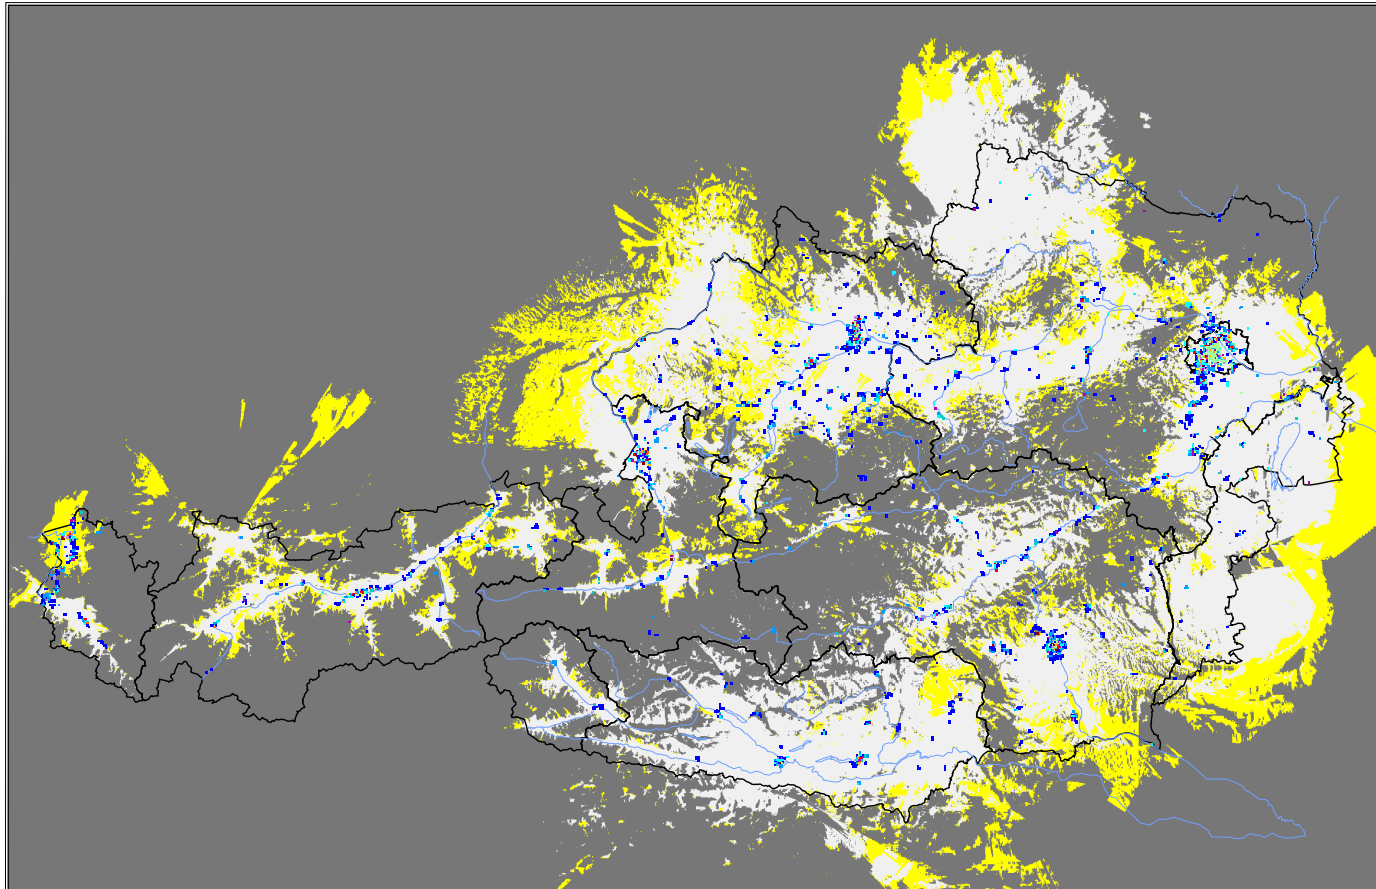

Lokalradio überlagert mit Bevölkerungsdichte