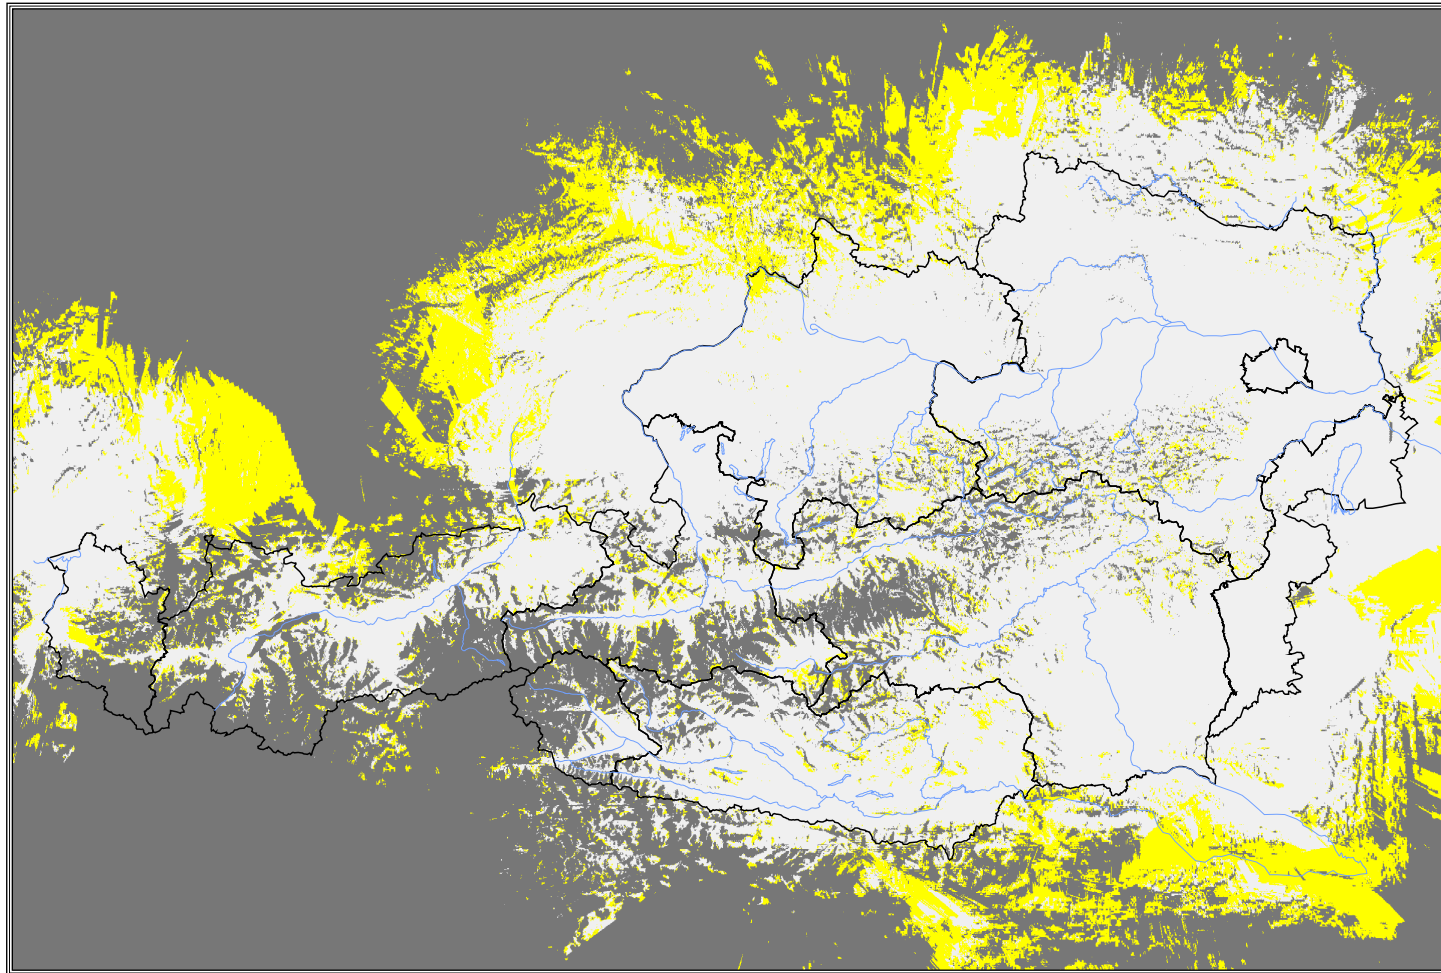

Österreich
Hörschaft Programm Ö3

Versorgungsgrad nach Einwohnern und Fläche
im gesamten Versorgungsgebiet

eingeteilt in Klassen:

Versorgungsgrad	Einwohner	in %	Fläche [km²]	in %
gesamt	7.776.310	100,00	241.417	100,00
versorgt	7.597.560	97,70	116.198	48,13
bedingt versorgt	56.121	0,72	21.317	8,83
unversorgt	122.629	1,58	103.901	43,04

kumulativ:

Versorgungsgrad	Einwohner	in %	Fläche [km²]	in %
versorgt	7.597.560	97,70	116.198	48,13
bedingt versorgt	7.653.681	98,42	137.515	56,96
unversorgt	122.629	1,58	103.901	43,04

Versorgungsgrad nach Einwohnern und Fläche
im gesamten Versorgungsgebiet

eingeteilt in Klassen:

Versorgungsgrad	Einwohner	in %	Fläche [km²]	in %
7 Servern	5	0,00	0	0,00
6 Servern	1.247	0,02	8	0,00
5 Servern	98.796	1,27	269	0,11
4 Servern	536.443	6,90	2.511	1,04
3 Servern	2.204.605	28,35	16.380	6,78
2 Servern	3.220.628	41,42	42.788	17,72
1 Server	1.534.122	19,73	53.976	22,36
bedingt & unversorgt	180.463	2,32	125.485	51,98

kumulativ:

Versorgungsgrad	Einwohner	in %	Fläche [km²]	in %
7 Servern	5	0,00	0	0,00
6 Servern	1.252	0,02	8	0,00
5 Servern	100.048	1,29	277	0,11
4 Servern	636.491	8,19	2.788	1,15
3 Servern	2.841.096	36,54	19.167	7,94
2 Servern	6.061.724	77,95	61.956	25,66
1 Server	7.595.846	97,68	115.931	48,02
bedingt & unversorgt	180.463	2,32	125.485	51,98

Programm FM 4

Österreich

Versorgung mit Störern

■ versorgt

■ bedingt versorgt

■ unversorgt