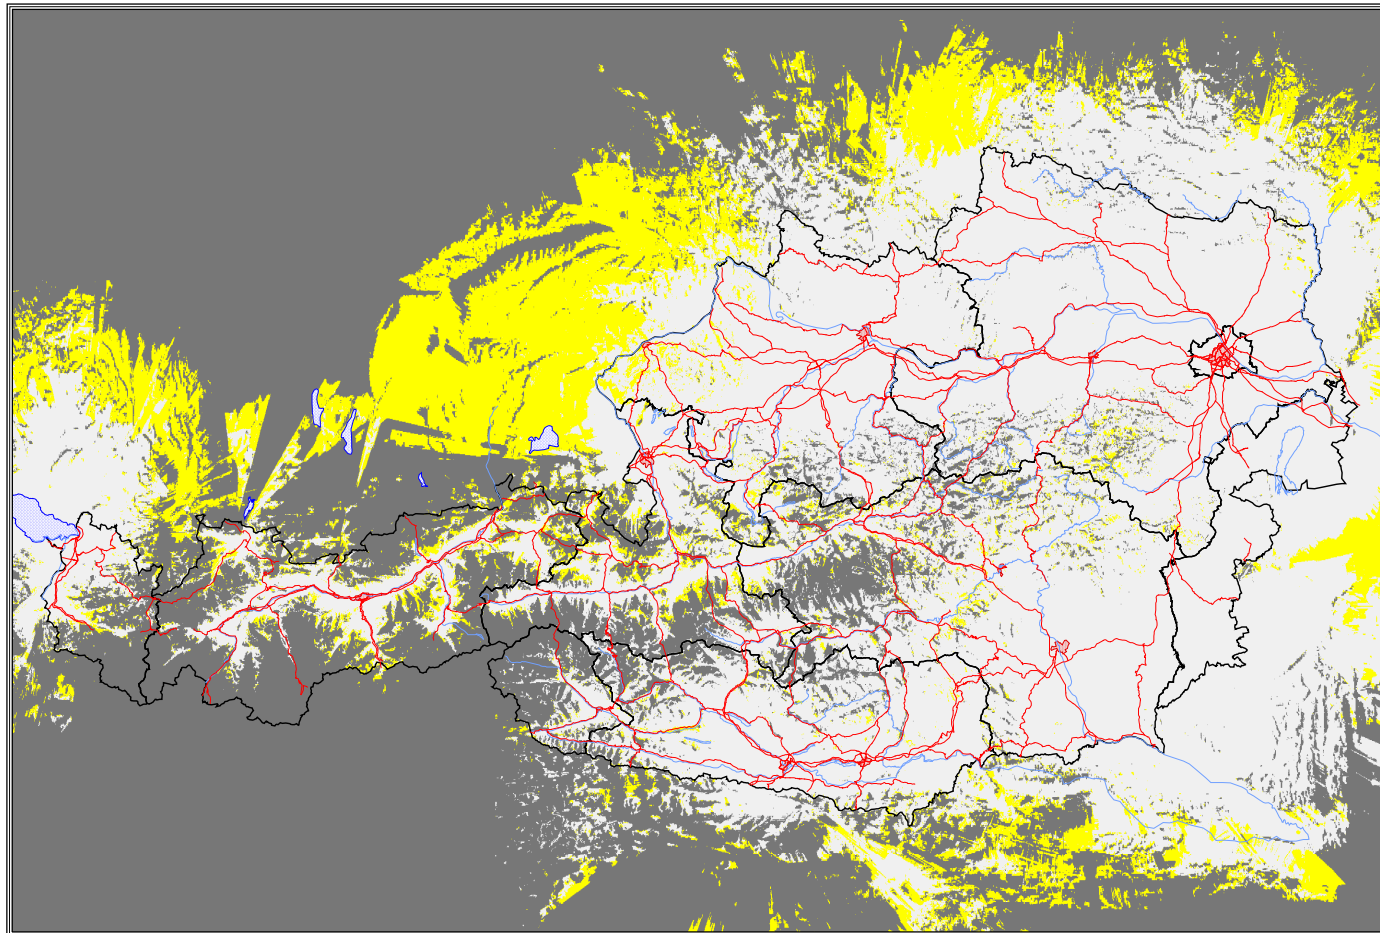

Programm Regionalradio

Österreich

Versorgung mit Störern

■ versorgt

■ bedingt versorgt

■ unversorgt