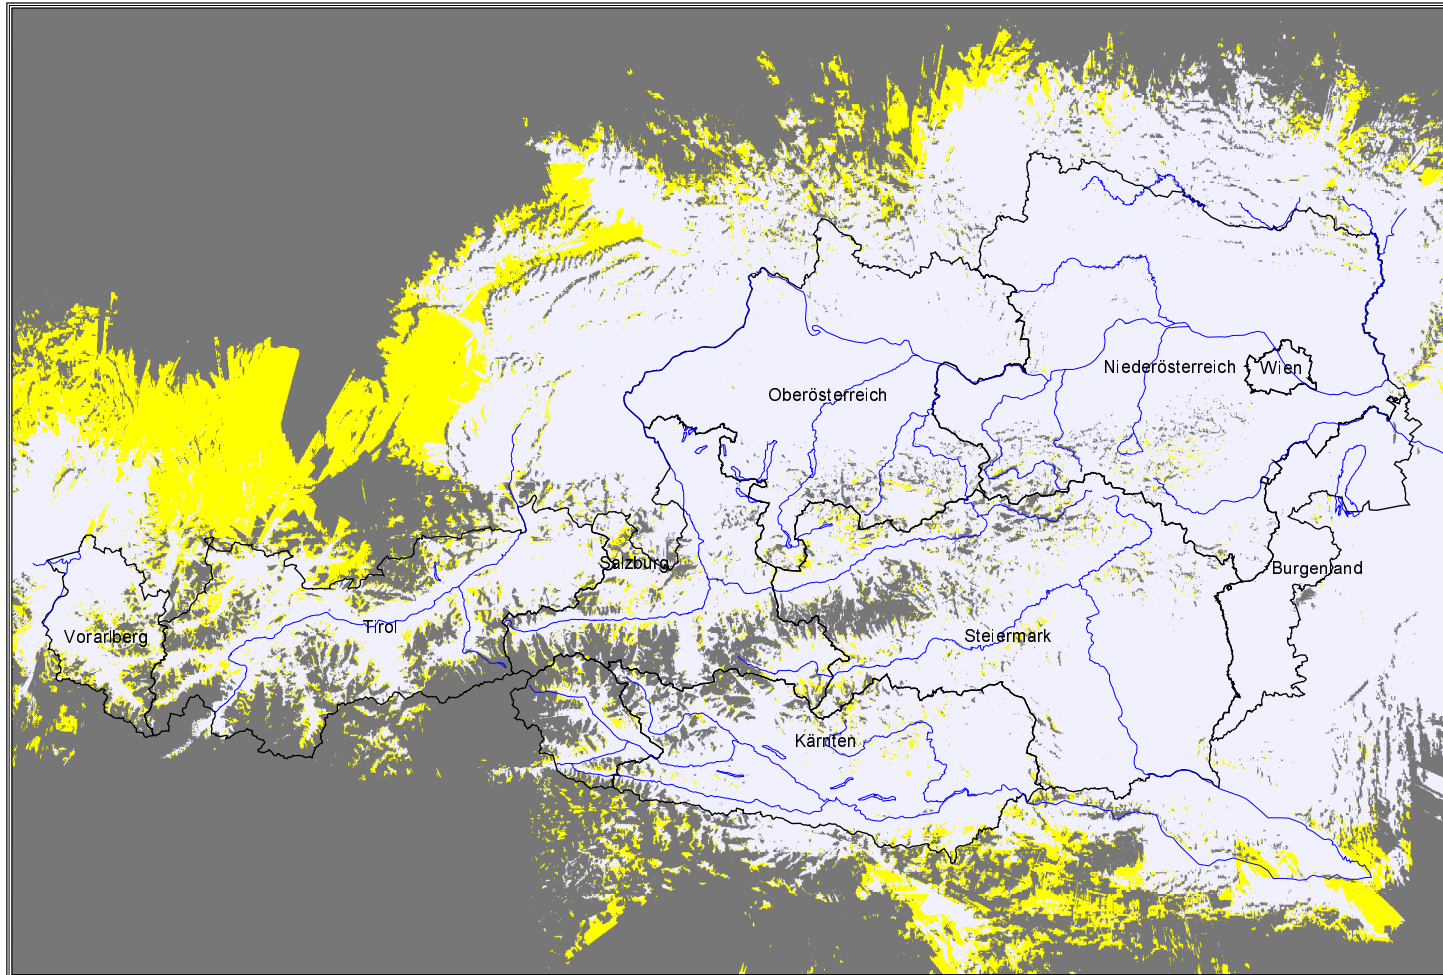

Österreich
Hörschaft Programm Ö1

Versorgungsgrad nach Einwohnern und Fläche
im gesamten Versorgungsgebiet

Versorgungsgrad	Einwohner	in %	Fläche [km²]	in %
gesamt	7.776.310	100,00	241.213	100,00
versorgt	7.595.099	97,67	117.152	48,57
bedingt versorgt	56.999	0,73	20.257	8,40
unversorgt	124.212	1,60	103.804	43,03

Versorgungsgrad	Einwohner	in %	Fläche [km²]	in %
versorgt	7.595.099	97,67	117.152	48,57
bedingt versorgt	7.652.098	98,40	137.409	56,97
unversorgt	124.212	1,60	103.804	43,03

Versorgungsgrad nach Einwohnern und Fläche
im gesamten Versorgungsgebiet

Versorgungsgrad	Einwohner	in %	Fläche [km²]	in %
7 Servern	11	0,00	0	0,00
6 Servern	1.899	0,02	9	0,00
5 Servern	118.915	1,53	450	0,19
4 Servern	552.530	7,11	3.664	1,52
3 Servern	2.507.505	32,25	13.802	5,72
2 Servern	2.772.289	35,65	39.023	16,18
1 Server	1.639.821	21,09	59.874	24,82
bedingt & unversorgt	183.341	2,36	124.390	51,57

Versorgungsgrad	Einwohner	in %	Fläche [km²]	in %
7 Servern	11	0,00	0	0,00
6 Servern	1.910	0,02	9	0,00
5 Servern	120.825	1,55	460	0,19
4 Servern	673.355	8,66	4.124	1,71
3 Servern	3.180.860	40,90	17.925	7,43
2 Servern	5.953.149	76,55	56.949	23,61
1 Server	7.592.970	97,64	116.823	48,43
bedingt & unversorgt	183.341	2,36	124.390	51,57

Programm Ö 3

Österreich

Versorgung mit Störern

- versorgt
- bedingt versorgt
- unversorgt