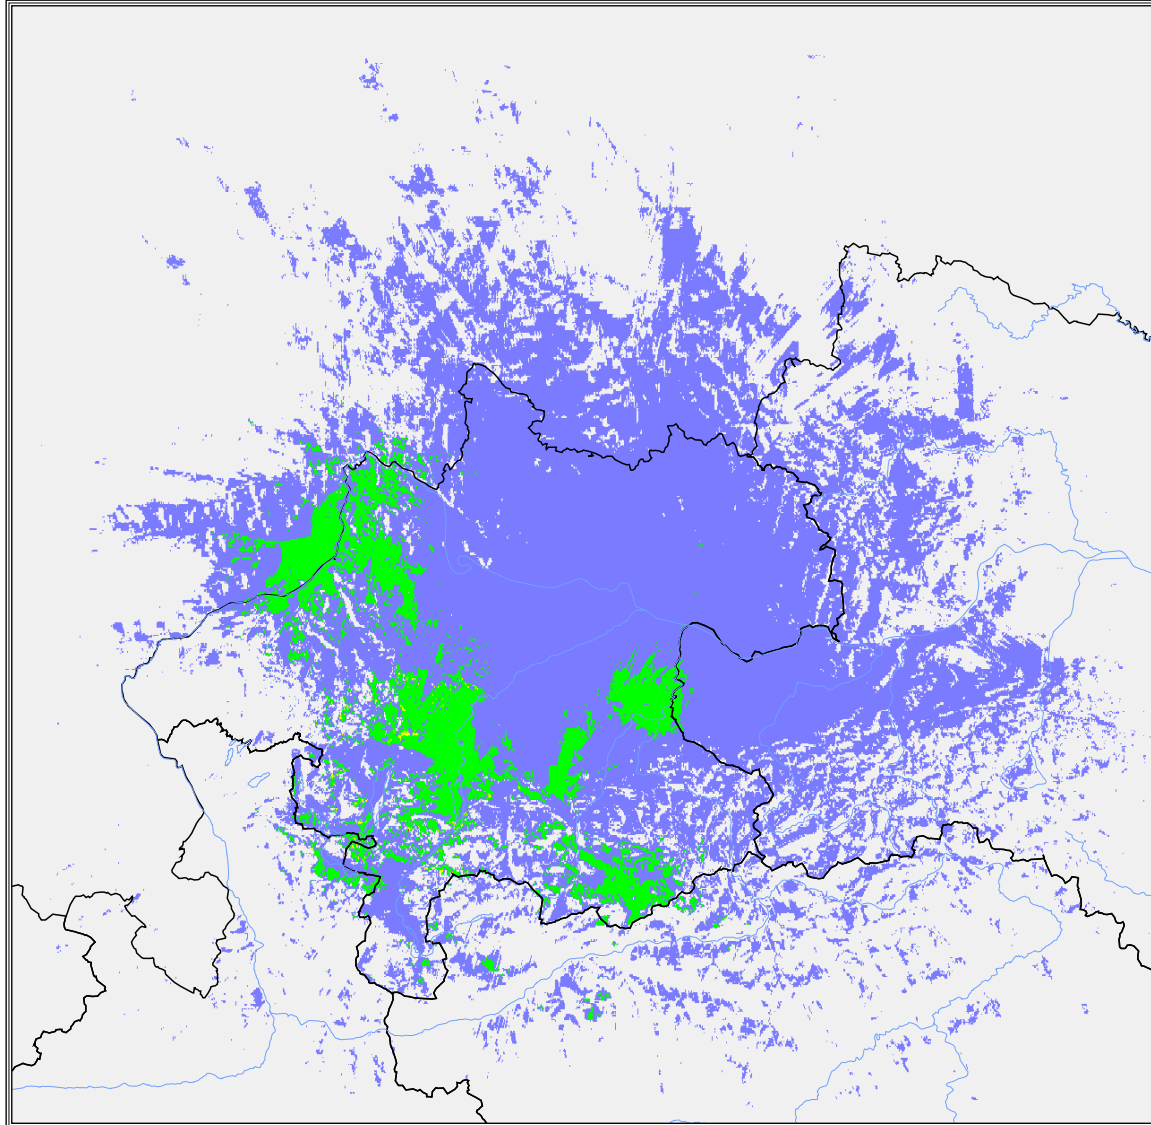

Regionalradio

Oberösterreich

versorgt mit

- 4 Servern
- 3 Servern
- 2 Servern
- 1 Server
- unversorgt

Oberösterreich
Hörerschaft Regionalradio

Versorgungsgrad nach Einwohnern und Fläche
im gesamten Versorgungsgebiet

eingeteilt in Klassen:

Versorgungsgrad	Einwohner	in %	Fläche [km²]	in %
gesamt	2.885.872	100,00	68.153	100,00
versorgt	1.512.775	52,42	19.391	28,45
bedingt versorgt	217.031	7,52	8.927	13,10
unversorgt	1.156.066	40,06	39.835	58,45

kumulativ:

Versorgungsgrad	Einwohner	in %	Fläche [km²]	in %
versorgt	1.512.775	52,42	19.391	28,45
bedingt versorgt	1.729.806	59,94	28.318	41,55
unversorgt	1.156.066	40,06	39.835	58,45

Versorgungsgrad nach Einwohnern und Fläche
im gesamten Versorgungsgebiet

eingeteilt in Klassen:

Versorgungsgrad	Einwohner	in %	Fläche [km²]	in %
4 Servern	3	0,00	0	0,00
3 Servern	3.901	0,14	21	0,03
2 Servern	233.658	8,10	1.992	2,92
1 Server	1.271.140	44,05	17.287	25,37
bedingt & unversorgt	1.377.171	47,72	48.853	71,68

kumulativ:

Versorgungsgrad	Einwohner	in %	Fläche [km²]	in %
4 Servern	3	0,00	0	0,00
3 Servern	3.904	0,14	21	0,03
2 Servern	237.562	8,23	2.013	2,95
1 Server	1.508.702	52,28	19.300	28,32
bedingt & unversorgt	1.377.171	47,72	48.853	71,68