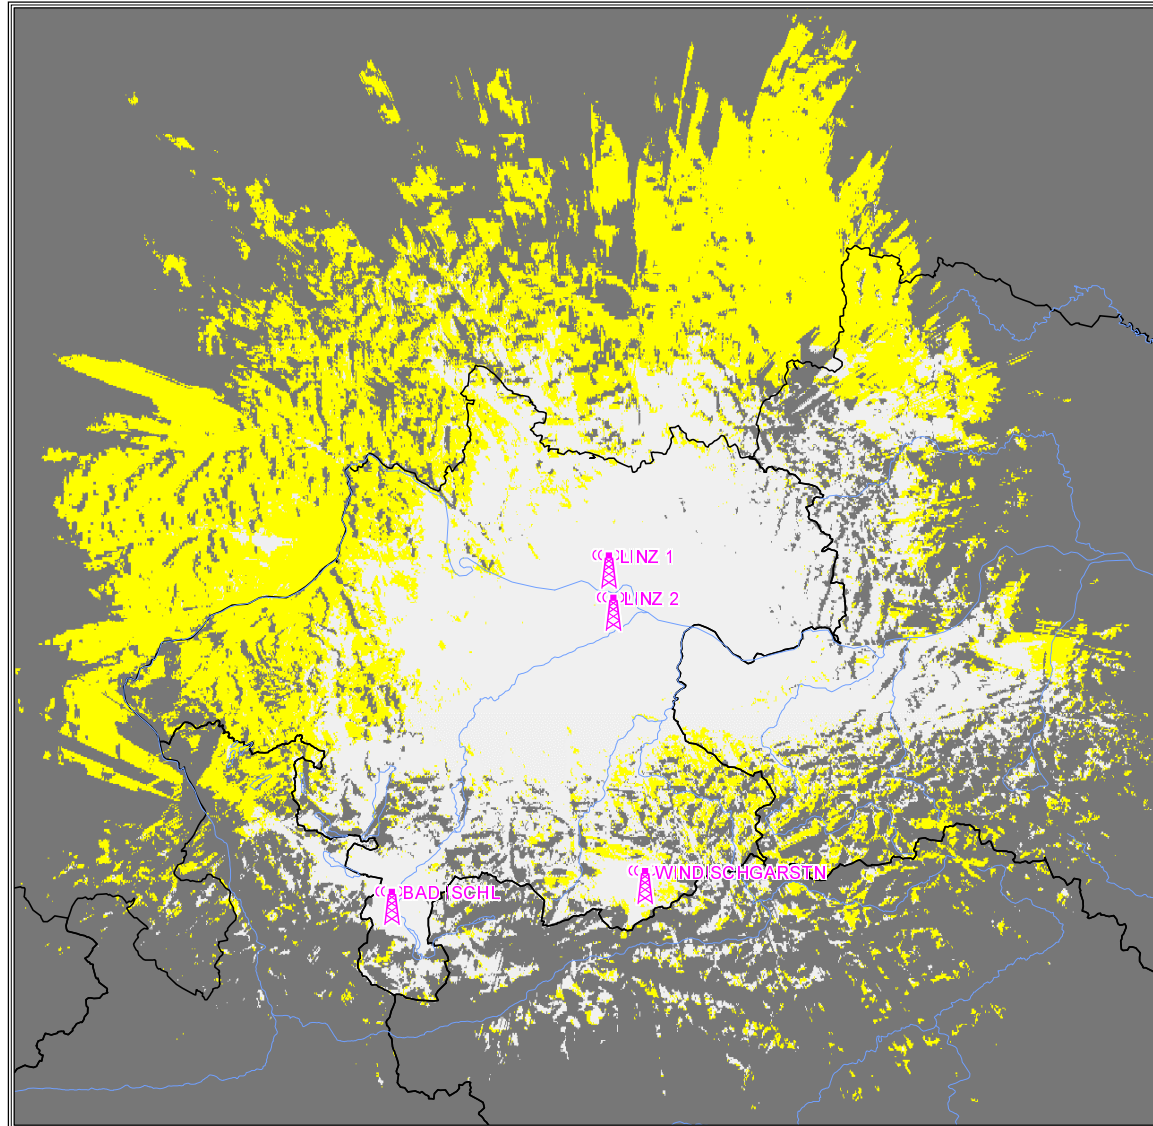

Oberösterreich
Hörschaft Programm Ö 3

Versorgungsgrad nach Einwohnern und Fläche
im gesamten Versorgungsgebiet

eingeteilt in Klassen:

Versorgungsgrad	Einwohner	in %	Fläche [km²]	in %
gesamt	2.885.872	100,00	68.153	100,00
versorgt	1.618.956	56,10	22.254	32,65
bedingt versorgt	100.159	3,47	4.927	7,23
unversorgt	1.166.757	40,43	40.972	60,12

kumulativ:

Versorgungsgrad	Einwohner	in %	Fläche [km²]	in %
versorgt	1.618.956	56,10	22.254	32,65
bedingt versorgt	1.719.115	59,57	27.181	39,88
unversorgt	1.166.757	40,43	40.972	60,12

Versorgungsgrad nach Einwohnern und Fläche
im gesamten Versorgungsgebiet

eingeteilt in Klassen:

Versorgungsgrad	Einwohner	in %	Fläche [km²]	in %
4 Servern	986	0,03	4	0,01
3 Servern	17.480	0,61	105	0,15
2 Servern	470.260	16,30	2.614	3,83
1 Server	1.128.043	39,09	19.437	28,52
bedingt & unversorgt	1.269.104	43,98	45.993	67,48

kumulativ:

Versorgungsgrad	Einwohner	in %	Fläche [km²]	in %
4 Servern	986	0,03	4	0,01
3 Servern	18.466	0,64	109	0,16
2 Servern	488.726	16,94	2.723	4,00
1 Server	1.616.769	56,02	22.160	32,52
bedingt & unversorgt	1.269.104	43,98	45.993	67,48

Programm FM 4

Oberösterreich

Versorgung mit Störern

- versorgt
- bedingt versorgt
- unversorgt