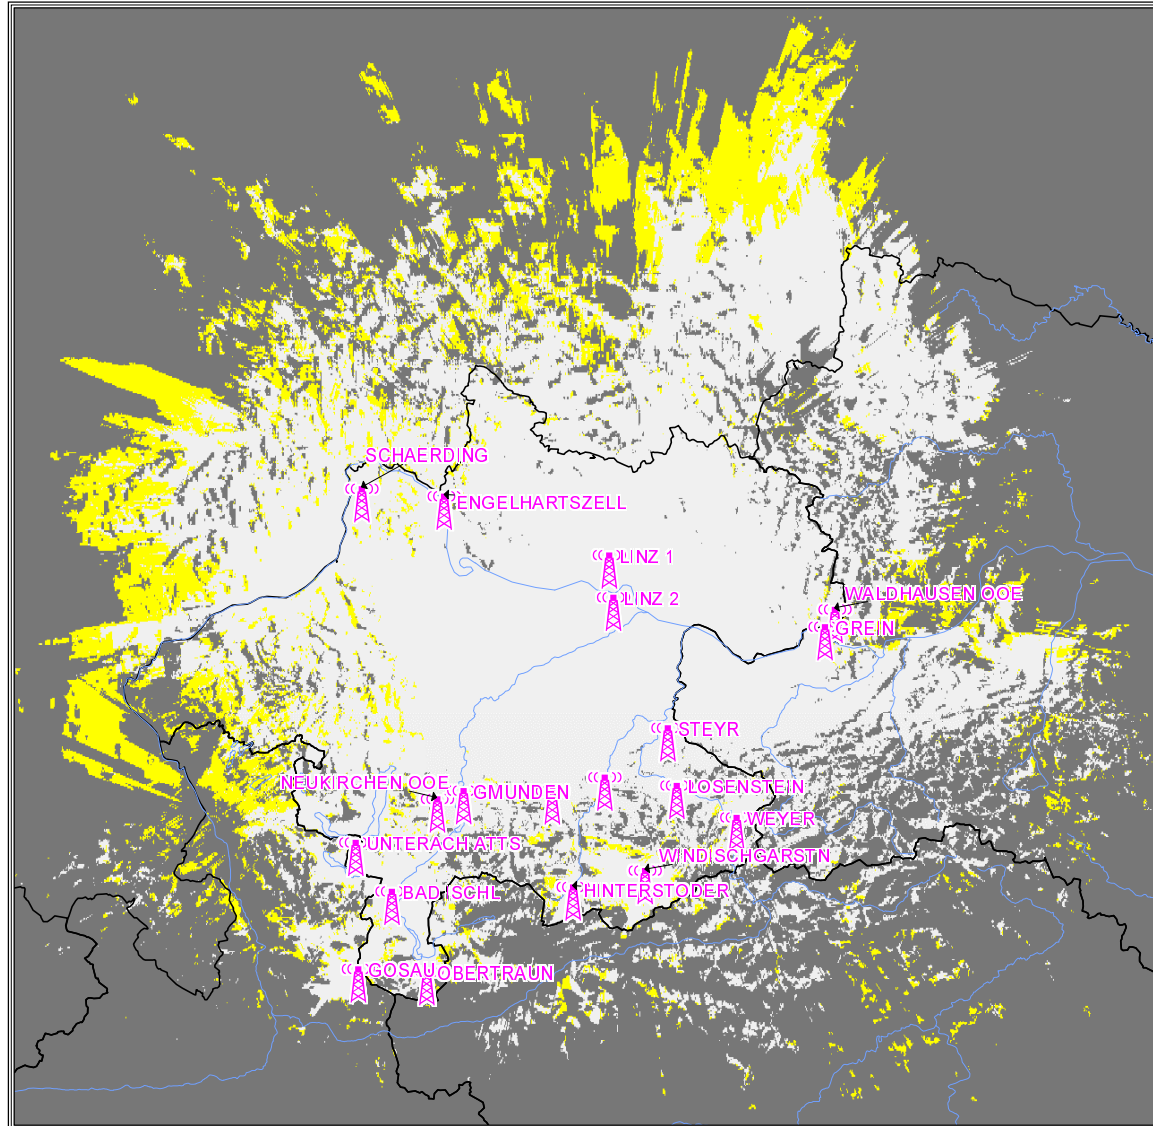

Oberösterreich
Hörschaft Programm Ö 2

Versorgungsgrad nach Einwohnern und Fläche
im gesamten Versorgungsgebiet

eingeteilt in Klassen:

Versorgungsgrad	Einwohner	in %	Fläche [km²]	in %
gesamt	2.983.334	100,00	76.091	100,00
versorgt	1.887.121	63,26	23.184	30,47
bedingt versorgt	107.164	3,59	9.444	12,41
unversorgt	989.049	33,15	43.463	57,12

kumulativ:

Versorgungsgrad	Einwohner	in %	Fläche [km²]	in %
versorgt	1.887.121	63,26	23.184	30,47
bedingt versorgt	1.994.285	66,85	32.628	42,88
unversorgt	989.049	33,15	43.463	57,12

Versorgungsgrad nach Einwohnern und Fläche
im gesamten Versorgungsgebiet

eingeteilt in Klassen:

Versorgungsgrad	Einwohner	in %	Fläche [km²]	in %
5 Servern	0	0,00	0	0,00
4 Servern	1.210	0,04	17	0,02
3 Servern	56.220	1,88	684	0,90
2 Servern	659.451	22,10	5.701	7,49
1 Server	1.166.588	39,10	16.686	21,93
bedingt & unversorgt	1.099.866	36,87	53.003	69,66

kumulativ:

Versorgungsgrad	Einwohner	in %	Fläche [km²]	in %
5 Servern	0	0,00	0	0,00
4 Servern	1.210	0,04	17	0,02
3 Servern	57.430	1,93	701	0,92
2 Servern	716.881	24,03	6.402	8,41
1 Server	1.883.469	63,13	23.088	30,34
bedingt & unversorgt	1.099.866	36,87	53.003	69,66

Programm Ö 3

Oberösterreich

Versorgung mit Störern

- versorgt
- bedingt versorgt
- unversorgt