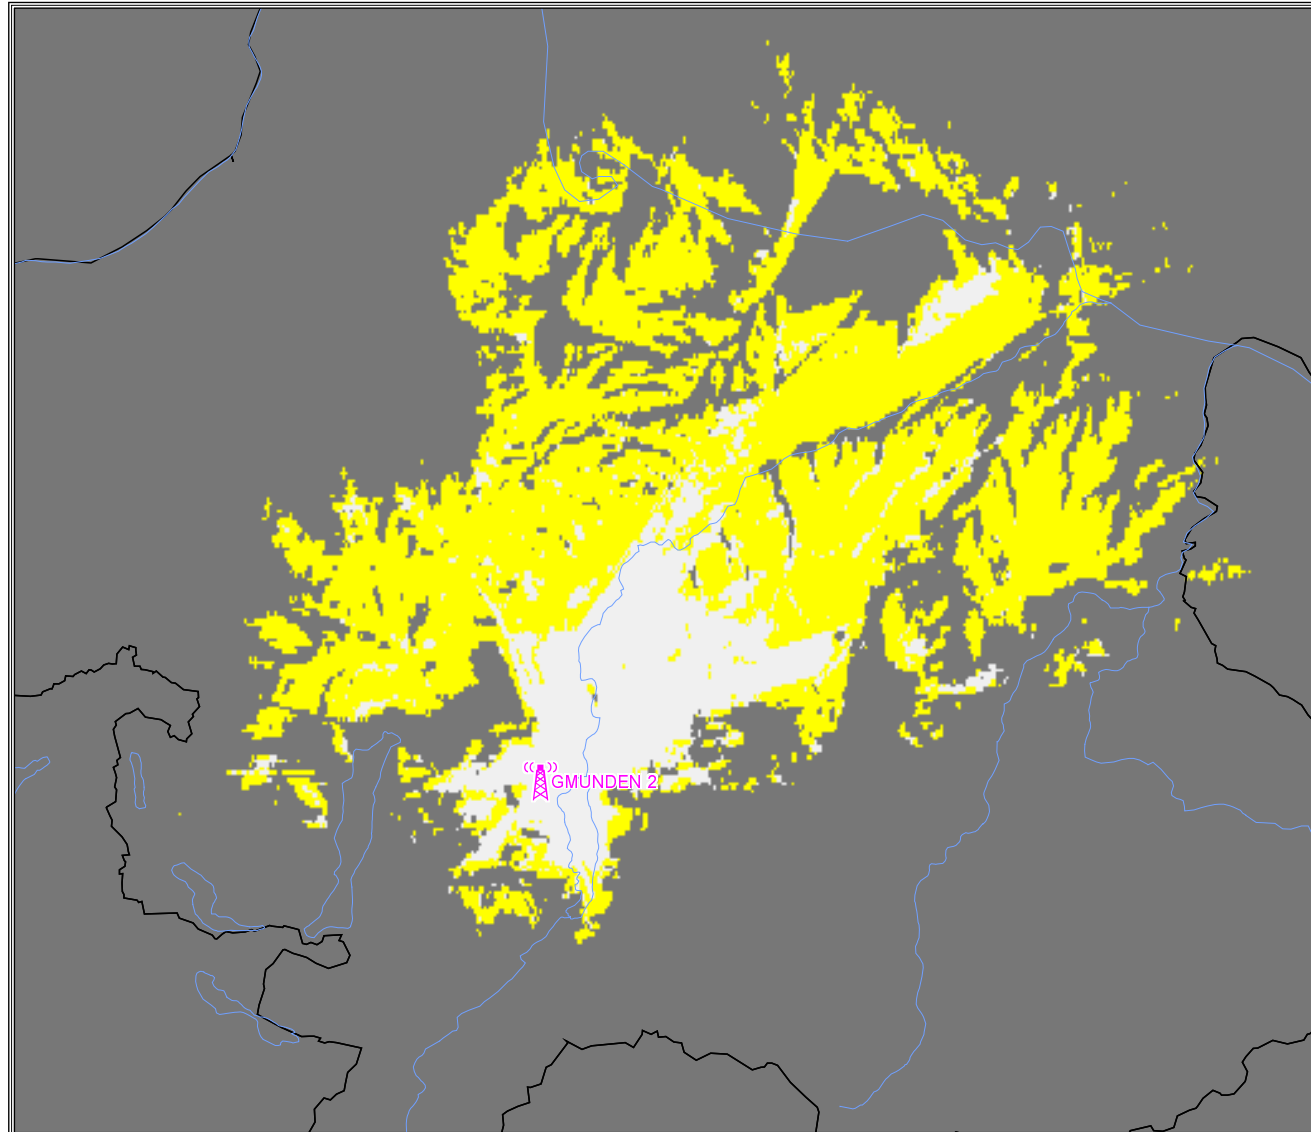

Programm Lokalradio Raum Gmunden

Oberösterreich
Gmunden 2 93,9 MHz

Versorgung mit Störern

- versorgt
- bedingt versorgt
- unversorgt

Oberösterreich
Hörerschaft Programm Lokalradio Raum Gmunden

Versorgungsgrad nach Einwohnern und Fläche
im gesamten Versorgungsgebiet

eingeteilt in Klassen:

Versorgungsgrad	Einwohner	in %	Fläche [km²]	in %
gesamt	1.185.835	100,00	10.006	100,00
versorgt	88.745	7,48	513	5,12
bedingt versorgt	317.846	26,80	1.574	15,73
unversorgt	779.244	65,71	7.919	79,14

kumulativ:

Versorgungsgrad	Einwohner	in %	Fläche [km²]	in %
versorgt	88.745	7,48	513	5,12
bedingt versorgt	406.591	34,29	2.087	20,86
unversorgt	779.244	65,71	7.919	79,14