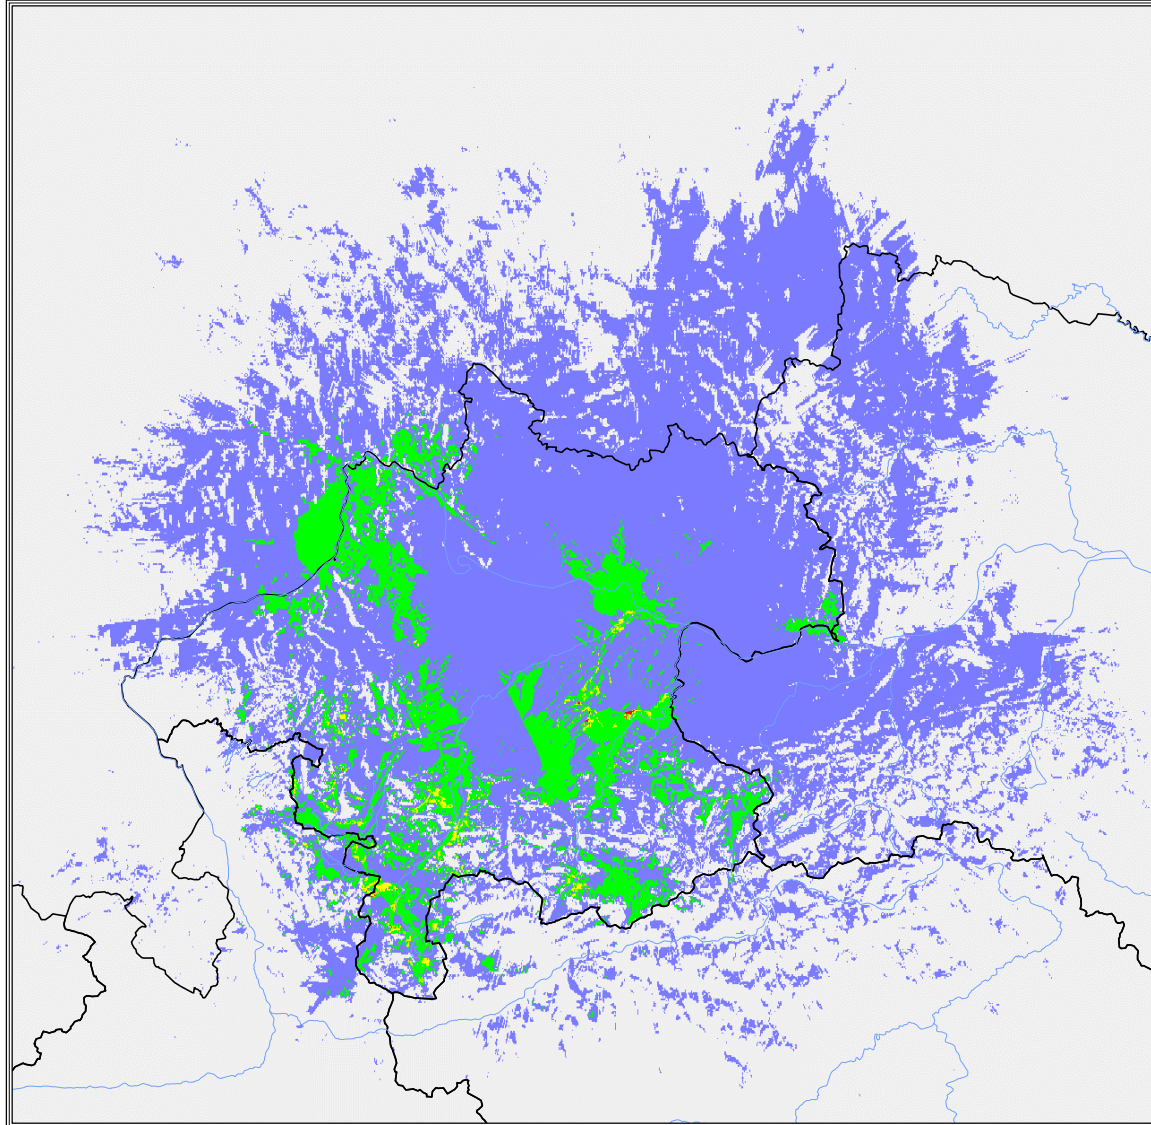

Programm Ö 3

Oberösterreich

versorgt mit

- 4 Servern
- 3 Servern
- 2 Servern
- 1 Server
- unversorgt

Oberösterreich
Hörschaft Programm Ö 3

Versorgungsgrad nach Einwohnern und Fläche
im gesamten Versorgungsgebiet

eingeteilt in Klassen:

Versorgungsgrad	Einwohner	in %	Fläche [km²]	in %
gesamt	2.885.872	100,00	68.153	100,00
versorgt	1.618.956	56,10	22.254	32,65
bedingt versorgt	100.159	3,47	4.927	7,23
unversorgt	1.166.757	40,43	40.972	60,12

kumulativ:

Versorgungsgrad	Einwohner	in %	Fläche [km²]	in %
versorgt	1.618.956	56,10	22.254	32,65
bedingt versorgt	1.719.115	59,57	27.181	39,88
unversorgt	1.166.757	40,43	40.972	60,12

Versorgungsgrad nach Einwohnern und Fläche
im gesamten Versorgungsgebiet

eingeteilt in Klassen:

Versorgungsgrad	Einwohner	in %	Fläche [km²]	in %
4 Servern	986	0,03	4	0,01
3 Servern	17.480	0,61	105	0,15
2 Servern	470.260	16,30	2.614	3,83
1 Server	1.128.043	39,09	19.437	28,52
bedingt & unversorgt	1.269.104	43,98	45.993	67,48

kumulativ:

Versorgungsgrad	Einwohner	in %	Fläche [km²]	in %
4 Servern	986	0,03	4	0,01
3 Servern	18.466	0,64	109	0,16
2 Servern	488.726	16,94	2.723	4,00
1 Server	1.616.769	56,02	22.160	32,52
bedingt & unversorgt	1.269.104	43,98	45.993	67,48