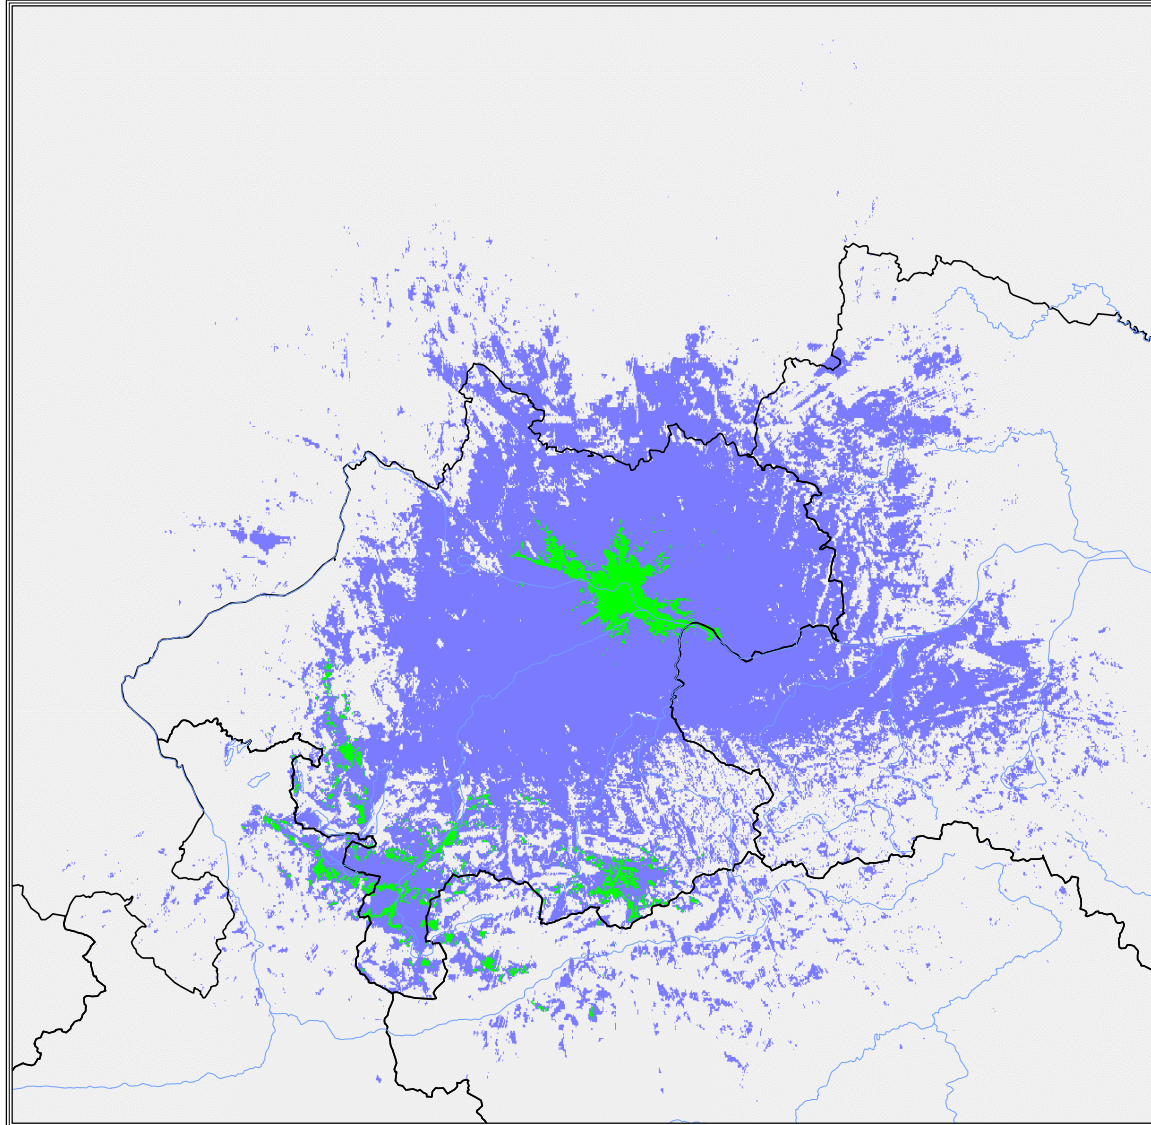

Programm FM 4

Oberösterreich

1. versorgt mit
2. 2 Servern
   - 1 Server
   - unversorgt