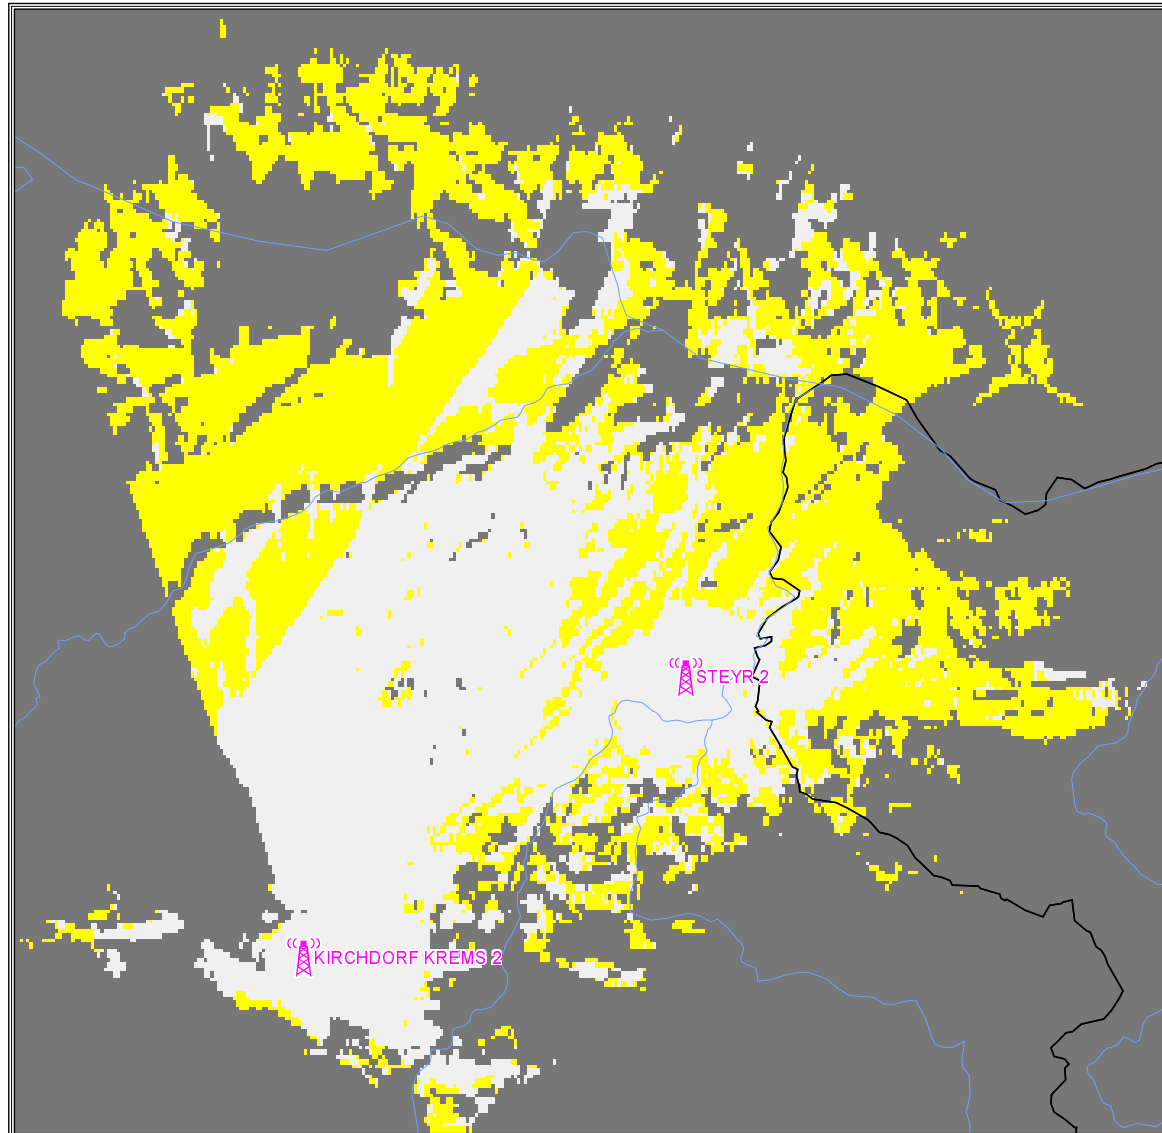

Oberösterreich
Hörerschaft Regionalradio

Versorgungsgrad nach Einwohnern und Fläche
im gesamten Versorgungsgebiet

eingeteilt in Klassen:

Versorgungsgrad	Einwohner	in %	Fläche [km²]	in %
gesamt	2.885.872	100,00	68.153	100,00
versorgt	1.512.775	52,42	19.391	28,45
bedingt versorgt	217.031	7,52	8.927	13,10
unversorgt	1.156.066	40,06	39.835	58,45

kumulativ:

Versorgungsgrad	Einwohner	in %	Fläche [km²]	in %
versorgt	1.512.775	52,42	19.391	28,45
bedingt versorgt	1.729.806	59,94	28.318	41,55
unversorgt	1.156.066	40,06	39.835	58,45

Versorgungsgrad nach Einwohnern und Fläche
im gesamten Versorgungsgebiet

eingeteilt in Klassen:

Versorgungsgrad	Einwohner	in %	Fläche [km²]	in %
4 Servern	3	0,00	0	0,00
3 Servern	3.901	0,14	21	0,03
2 Servern	233.658	8,10	1.992	2,92
1 Server	1.271.140	44,05	17.287	25,37
bedingt & unversorgt	1.377.171	47,72	48.853	71,68

kumulativ:

Versorgungsgrad	Einwohner	in %	Fläche [km²]	in %
4 Servern	3	0,00	0	0,00
3 Servern	3.904	0,14	21	0,03
2 Servern	237.562	8,23	2.013	2,95
1 Server	1.508.702	52,28	19.300	28,32
bedingt & unversorgt	1.377.171	47,72	48.853	71,68

Programm Lokalradio Steyr u. nördl. Teil des Bezirkes Steyr Land u. Bezirk Kirchdorf a.d. Krems

Oberösterreich

Versorgung mit Störern

- versorgt
- bedingt versorgt
- unversorgt