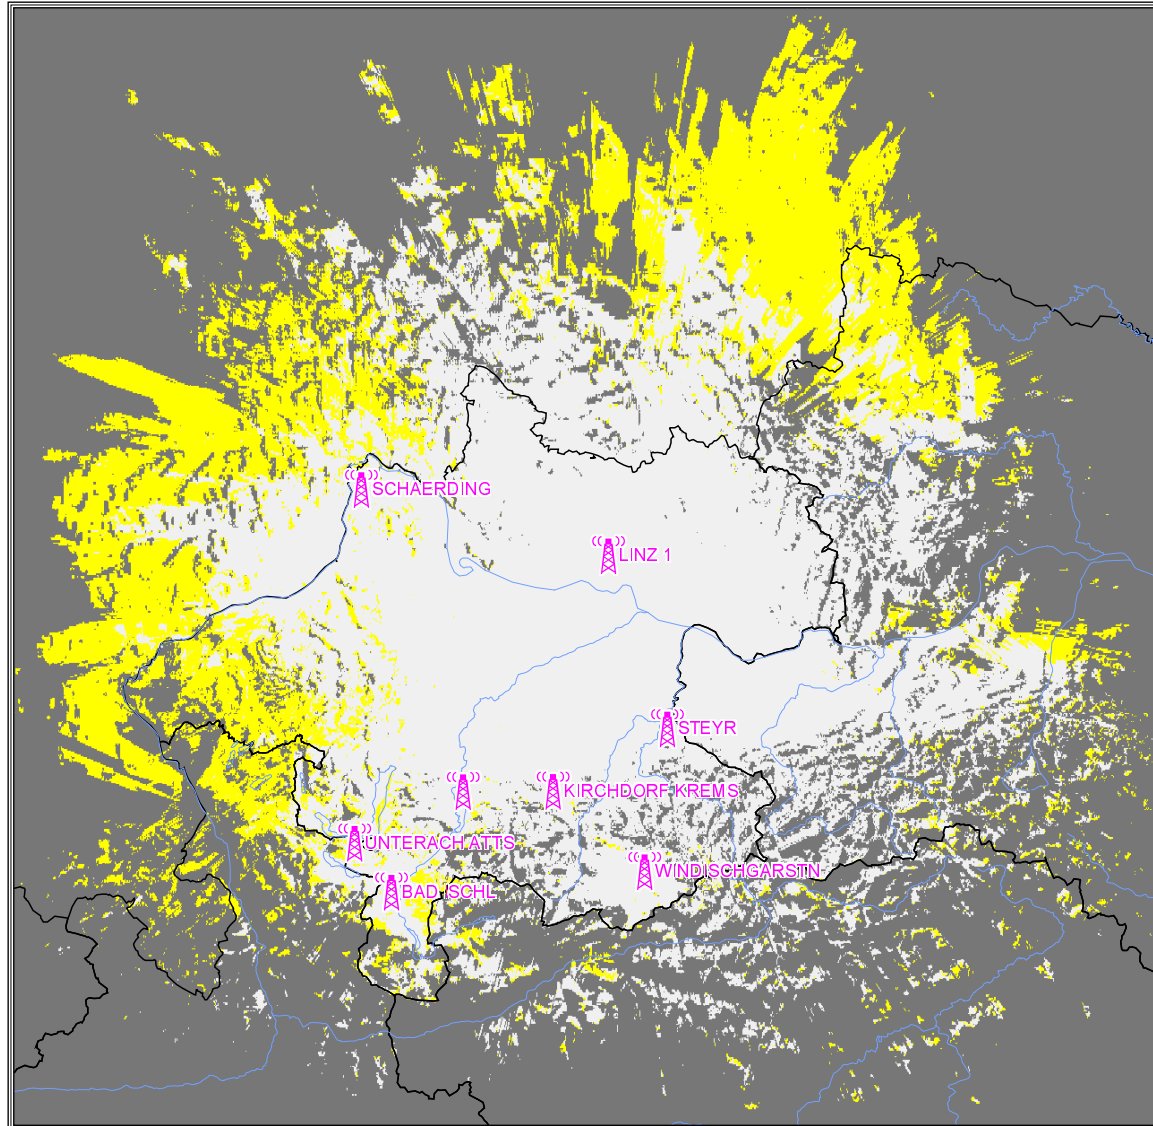

Regionalradio

Oberösterreich

Versorgung mit Störern

- versorgt
- bedingt versorgt
- unversorgt