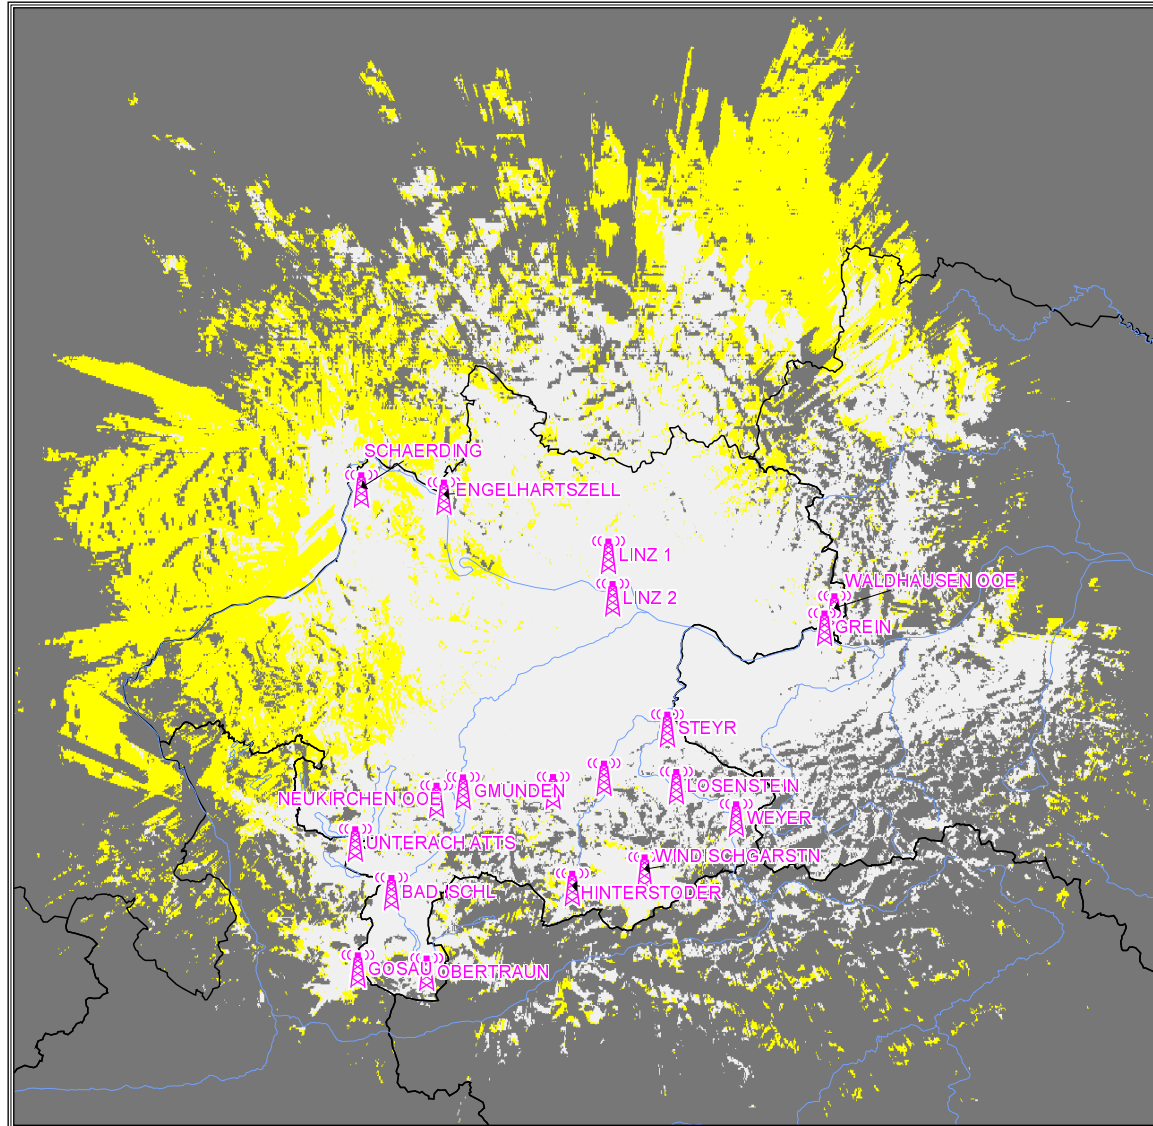

Überprüfung der analogen Übertragungskapazitäten für terrestrischen Rundfunk in Österreich

- **Darstellung der tatsächlichen Sendegebiere und Ermittlung der Doppel- und Mehrfachversorgungen**

Bundesland

Oberösterreich

Die Berechnungen wurden unter Verwendung von topographischen Daten des BEV durchgeführt

Programm Ö 1

Oberösterreich

Versorgung mit Störern

- versorgt
- bedingt versorgt
- unversorgt

Programm Ö 1