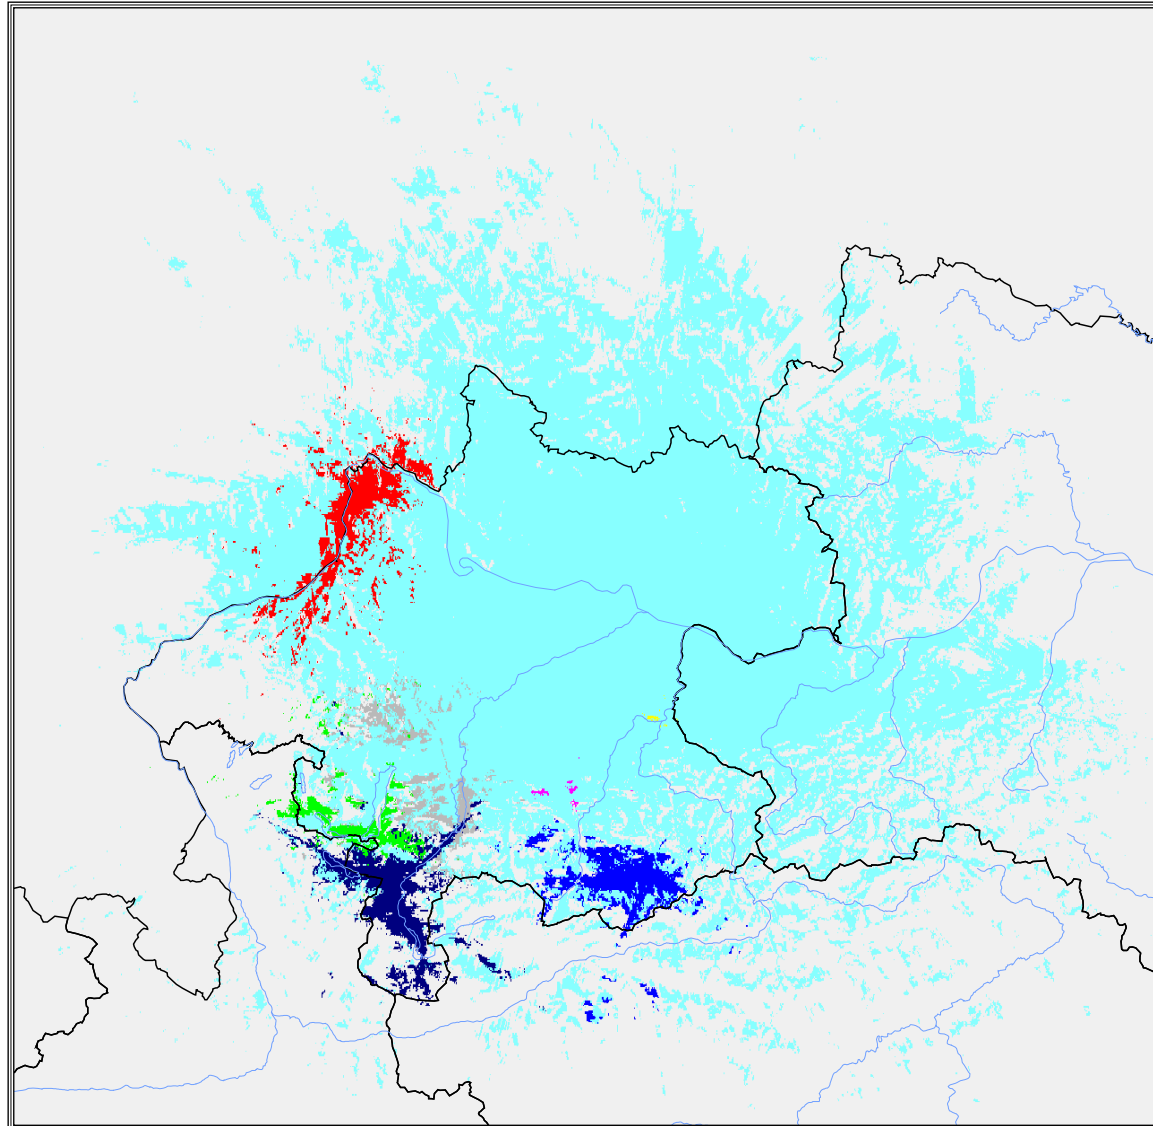

Regionalradio

Oberösterreich

Best Server

- Bad Ischl 102,2 MHz
- Gmunden 103,1 MHz
- Kirchdorf Krems 88,3 MHz
- Linz 1 100,5 MHz
- Schaerding 102,6 MHz
- Steyr 106,0 MHz
- Unterach Atts 102,6 MHz
- Windischgarstn 95,6 MHz
- unversorgt