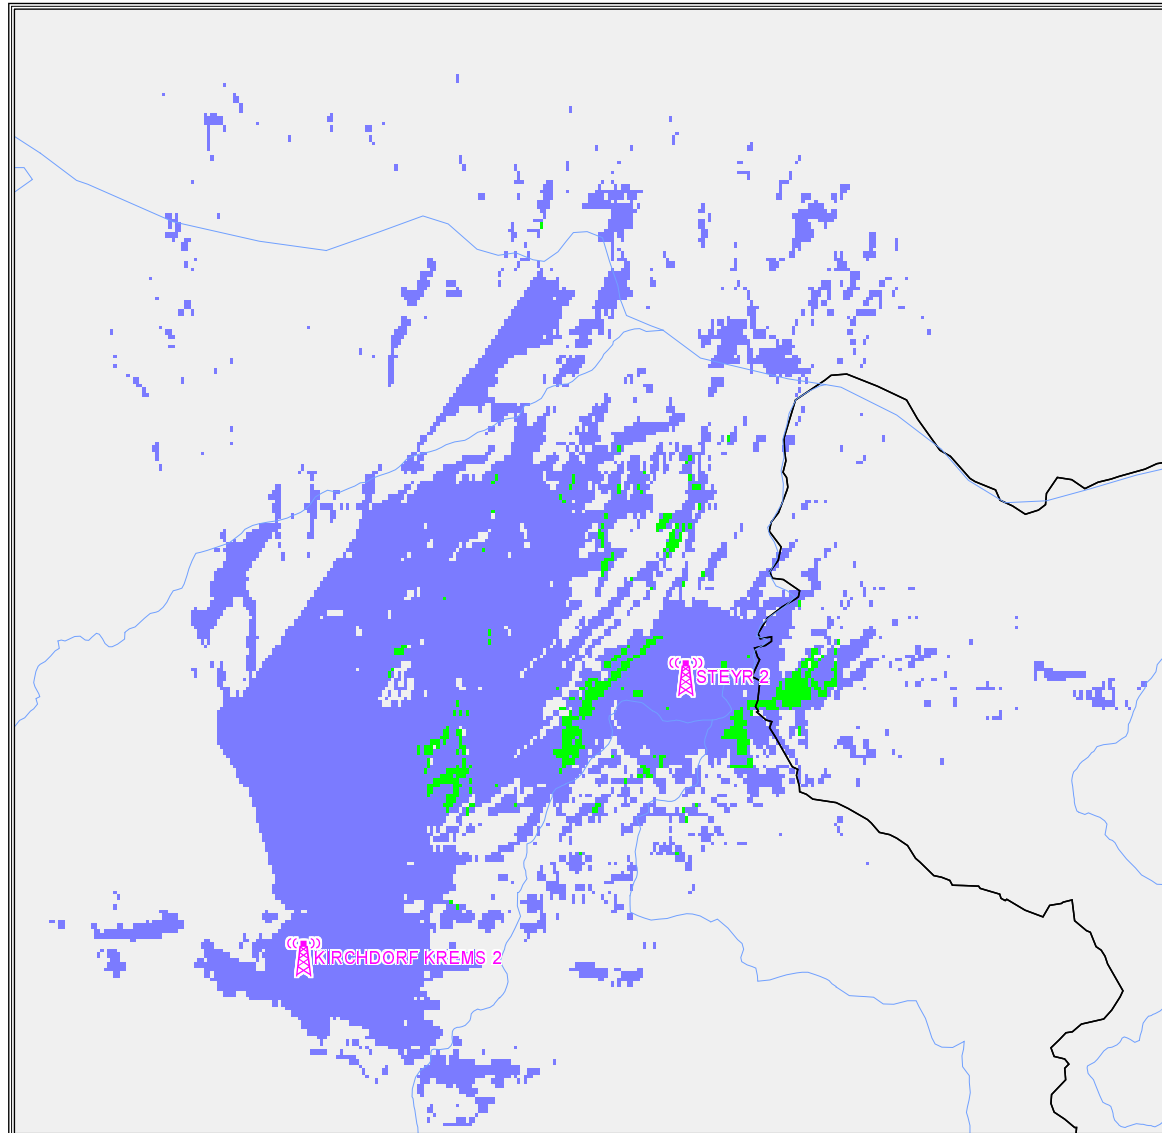

Oberösterreich

Best Server

- Kirchdf Krems 2 107,5 MHz
- Steyr 2 102,6 MHz
- unversorgt

Programm Lokalradio Steyr u. nördl. Teil des Bezirkes Steyr Land u. Bezirk Kirchdorf a.d. Krems

Oberösterreich

- versorgt mit
- 2 Servern
 - 1 Server
 - unversorgt