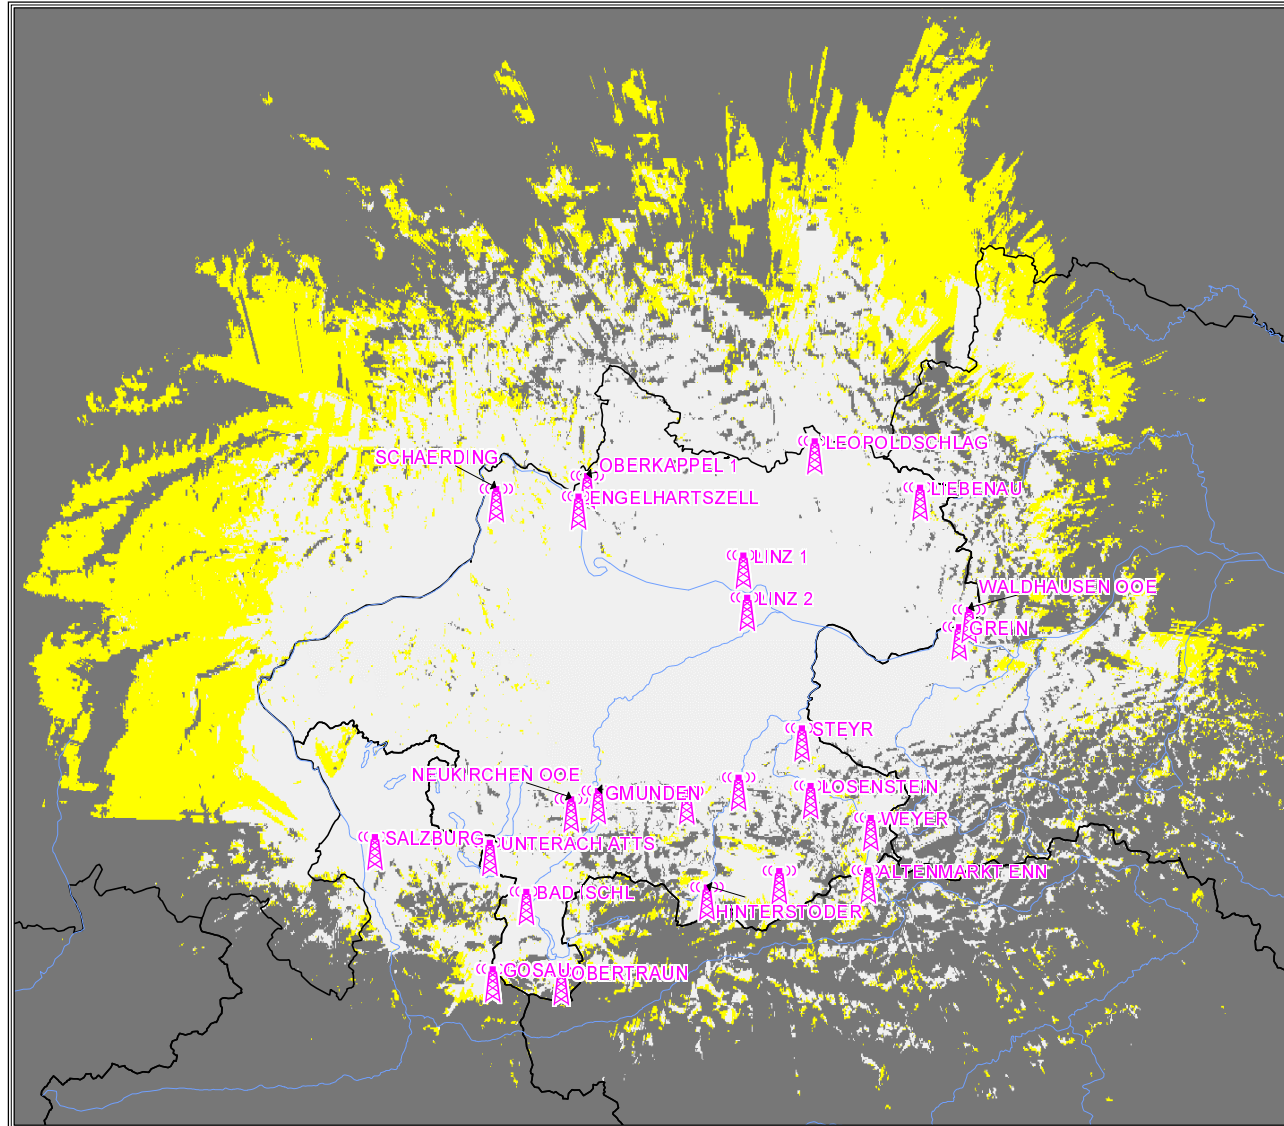

Oberösterreich
Hörschaft Programm Ö 1

Versorgungsgrad nach Einwohnern und Fläche
im gesamten Versorgungsgebiet

eingeteilt in Klassen:

Versorgungsgrad	Einwohner	in %	Fläche [km²]	in %
gesamt	2.885.873	100,00	68.151	100,00
versorgt	1.500.602	52,00	17.508	25,69
bedingt versorgt	221.503	7,68	9.652	14,16
unversorgt	1.163.768	40,33	40.991	60,15

kumulativ:

Versorgungsgrad	Einwohner	in %	Fläche [km²]	in %
versorgt	1.500.602	52,00	17.508	25,69
bedingt versorgt	1.722.105	59,67	27.160	39,85
unversorgt	1.163.768	40,33	40.991	60,15

Versorgungsgrad nach Einwohnern und Fläche
im gesamten Versorgungsgebiet

eingeteilt in Klassen:

Versorgungsgrad	Einwohner	in %	Fläche [km²]	in %
5 Servern	27	0,00	0	0,00
4 Servern	2.640	0,09	8	0,01
3 Servern	19.339	0,67	145	0,21
2 Servern	438.604	15,20	2.054	3,01
1 Server	1.036.345	35,91	15.191	22,29
bedingt & unversorgt	1.388.917	48,13	50.754	74,47

kumulativ:

Versorgungsgrad	Einwohner	in %	Fläche [km²]	in %
5 Servern	27	0,00	0	0,00
4 Servern	2.667	0,09	8	0,01
3 Servern	22.006	0,76	153	0,22
2 Servern	460.610	15,96	2.207	3,24
1 Server	1.496.955	51,87	17.398	25,53
bedingt & unversorgt	1.388.917	48,13	50.754	74,47

Programm Ö 2

Oberösterreich

Versorgung mit Störern

☐ versorgt

☐ bedingt versorgt

☐ unversorgt