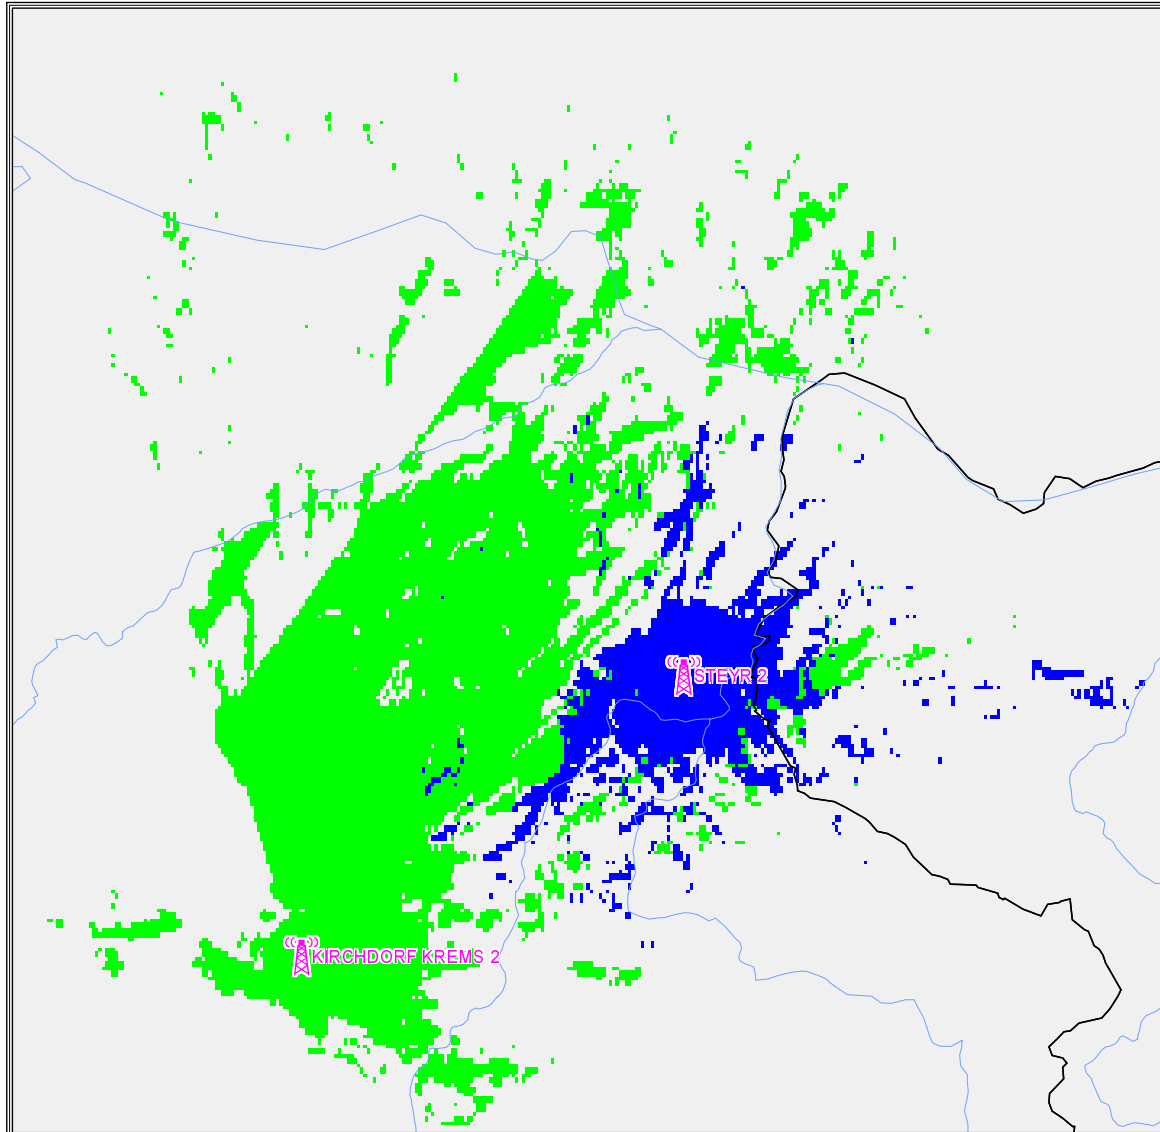

Programm Lokalradio Steyr u. nördl. Teil des Bezirkes Steyr Land u. Bezirk Kirchdorf a.d. Krems

Oberösterreich

Best Server

- Kirchdf Krems 2 107,5 MHz
- Steyr 2 102,6 MHz
- unversorgt