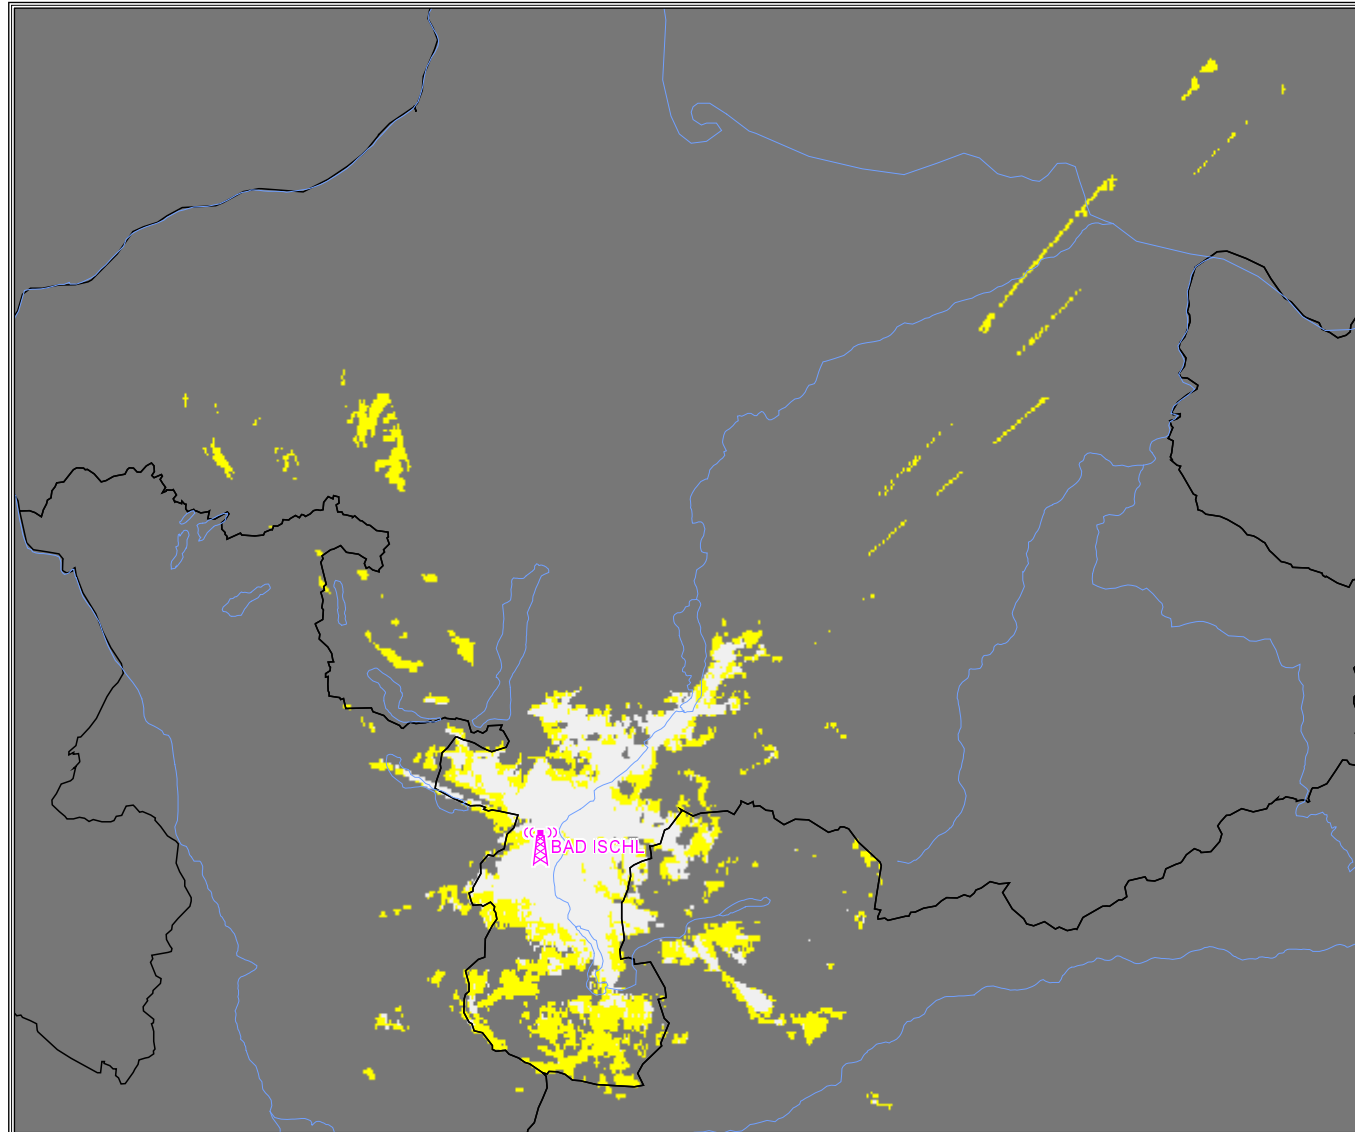

Programm Lokalradio Salzkammergut

Oberösterreich
Bad Ischl 100,2 MHz

Versorgung mit Störern

- versorgt
- bedingt versorgt
- unversorgt

Oberösterreich
Hörerschaft Programm Lokalradio Salzkammergut

Versorgungsgrad nach Einwohnern und Fläche
im gesamten Versorgungsgebiet

eingeteilt in Klassen:

Versorgungsgrad	Einwohner	in %	Fläche [km²]	in %
gesamt	1.641.970	100,00	16.415	100,00
versorgt	27.273	1,66	378	2,30
bedingt versorgt	15.407	0,94	357	2,17
unversorgt	1.599.290	97,40	15.681	95,53

kumulativ:

Versorgungsgrad	Einwohner	in %	Fläche [km²]	in %
versorgt	27.273	1,66	378	2,30
bedingt versorgt	42.680	2,60	734	4,47
unversorgt	1.599.290	97,40	15.681	95,53