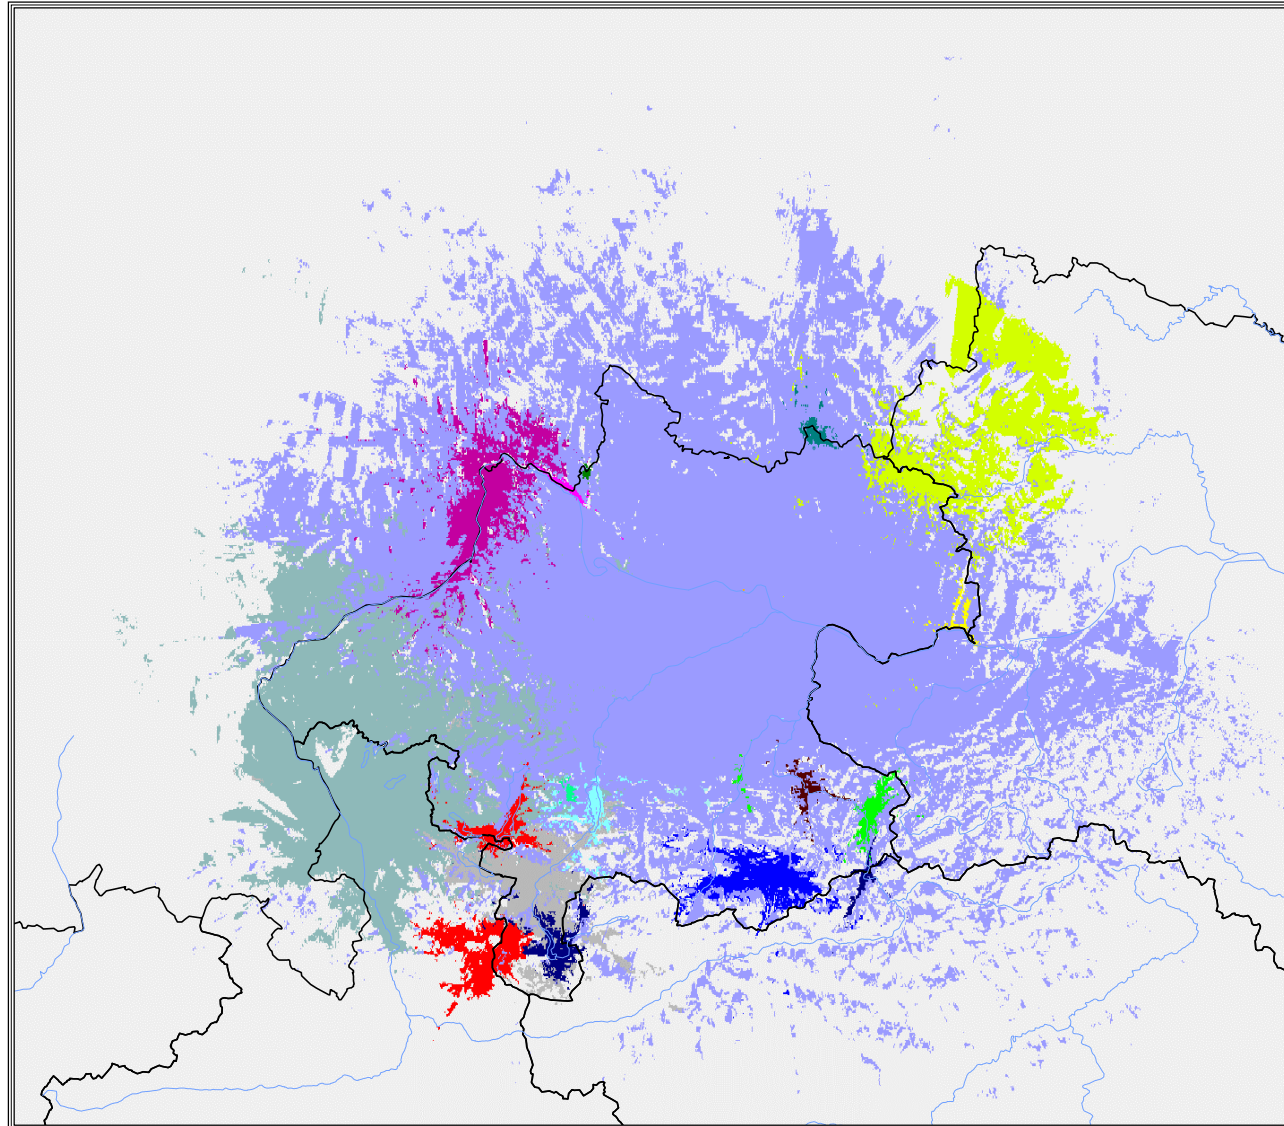

Programm Ö 2

Oberösterreich

Best Server

- Altenmarkt Enns 92,3 MHz
- Bad Ischl 92,4 MHz
- Engelhartszell 93,4 MHz
- Gmunden 93,5 MHz
- Gosau 94,1 MHz
- Grein 98,2 MHz
- Gruenenburg 98,0 MHz
- Hinterstoder 94,5 MHz
- Kirchdf Krems 95,9 MHz
- Leopoldschlag 94,6 MHz
- Liebenau 107,9 MHz
- Linz 1 95,2 MHz
- Linz 2 95,8 MHz
- Losenstein 95,9 MHz
- Neukirchen Ooe 95,7 MHz
- Oberkappel 1 89,2 MHz
- Obertraun 93,5 MHz
- Salzburg 101,2 MHz
- Schaerding 99,5 MHz
- Steyr 93,1 MHz
- Unterach Atts 93,3 MHz
- Waldhausen Ooe 93,0 MHz
- Weyer 93,9 MHz
- Windischgarstn 93,1 MHz
- unversorgt