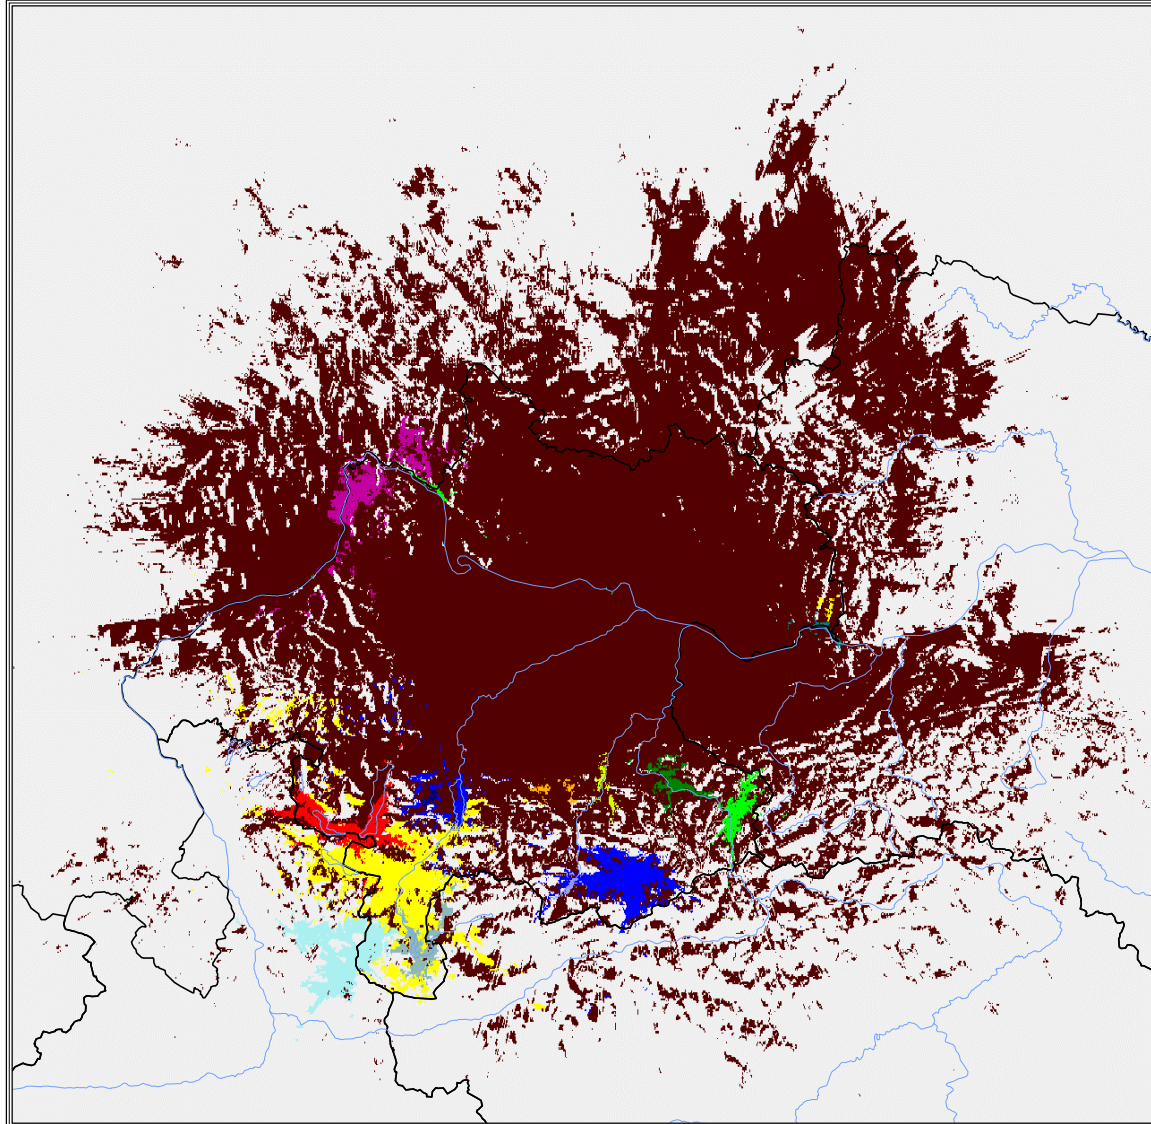

Programm Ö 3

Oberösterreich

Versorgung mit Störern

- versorgt
- bedingt versorgt
- unversorgt

Programm Ö 3

Oberösterreich

Best Server

- Bad Ischl 88,1 MHz
- Engelhartzell 95,9 MHz
- Gmunden 98,1 MHz
- Gosau 98,0 MHz
- Grein 88,0 MHz
- Gruenenburg 99,8 MHz
- Hinterstoder 99,8 MHz
- Kirchdf Krems 89,8 MHz
- Linz 1 88,8 MHz
- Linz 2 99,4 MHz
- Losenstein 101,5 MHz
- Neukirchen Ooe 89,2 MHz
- Obertraun 98,4 MHz
- Schaerding 88,2 MHz
- Unterach Atts 99,8 MHz
- Waldhausen Ooe 99,3 MHz
- Weyer 99,8 MHz
- Windischgarstn 88,3 MHz
- unversorgt