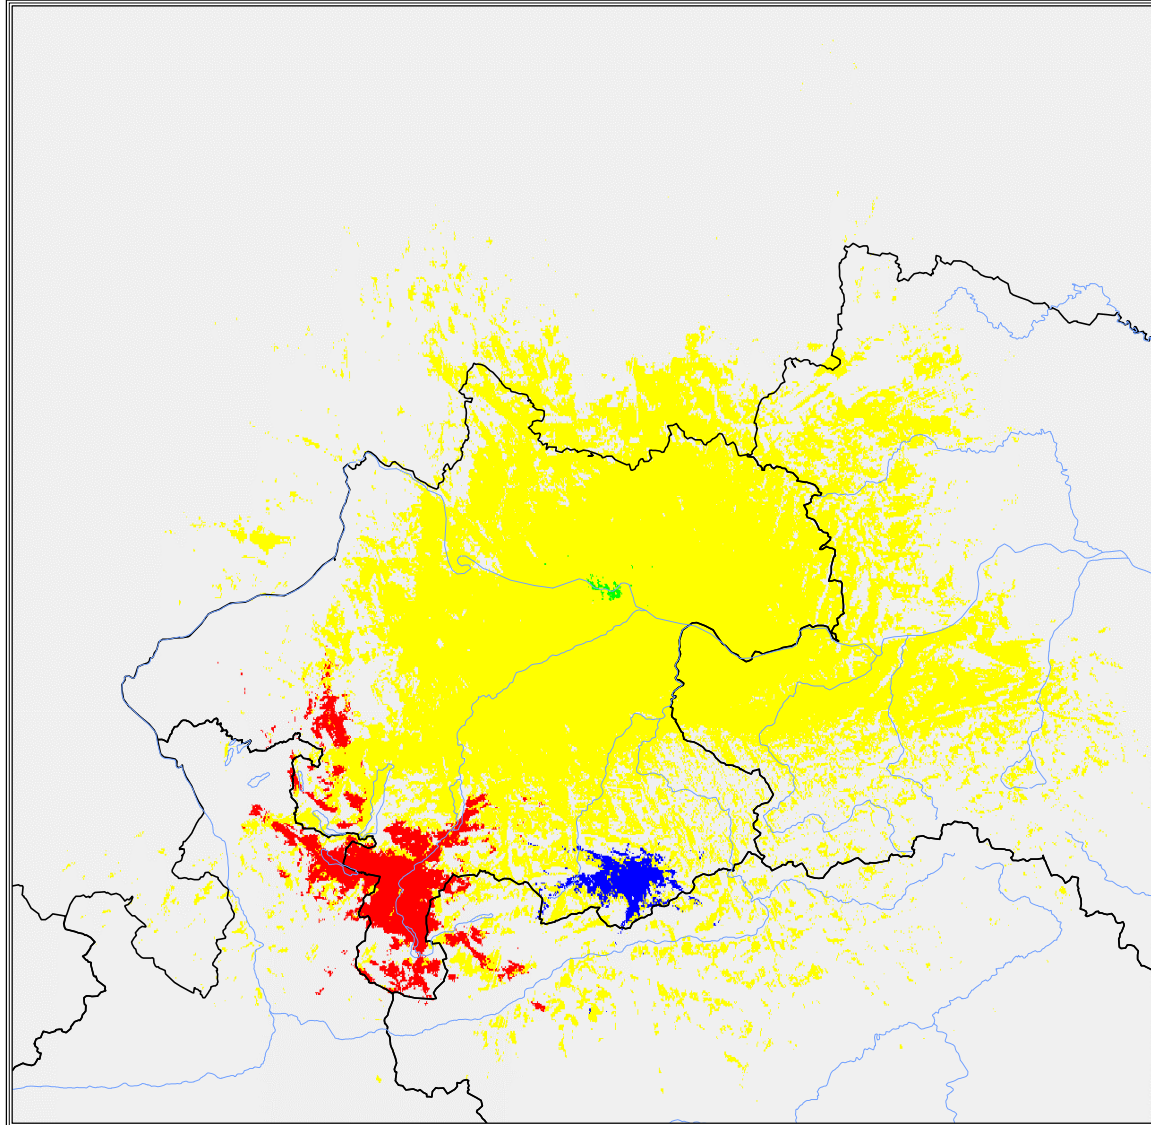

Programm FM 4

Oberösterreich

Versorgung mit Störern

- versorgt
- bedingt versorgt
- unversorgt

Programm FM 4

Oberösterreich

Best Server

- Bad Ischl 105,1 MHz
- Linz 1 104,0 MHz
- Linz 2 102,0 MHz
- Windischgarstn 102,1 MHz
- unversorgt