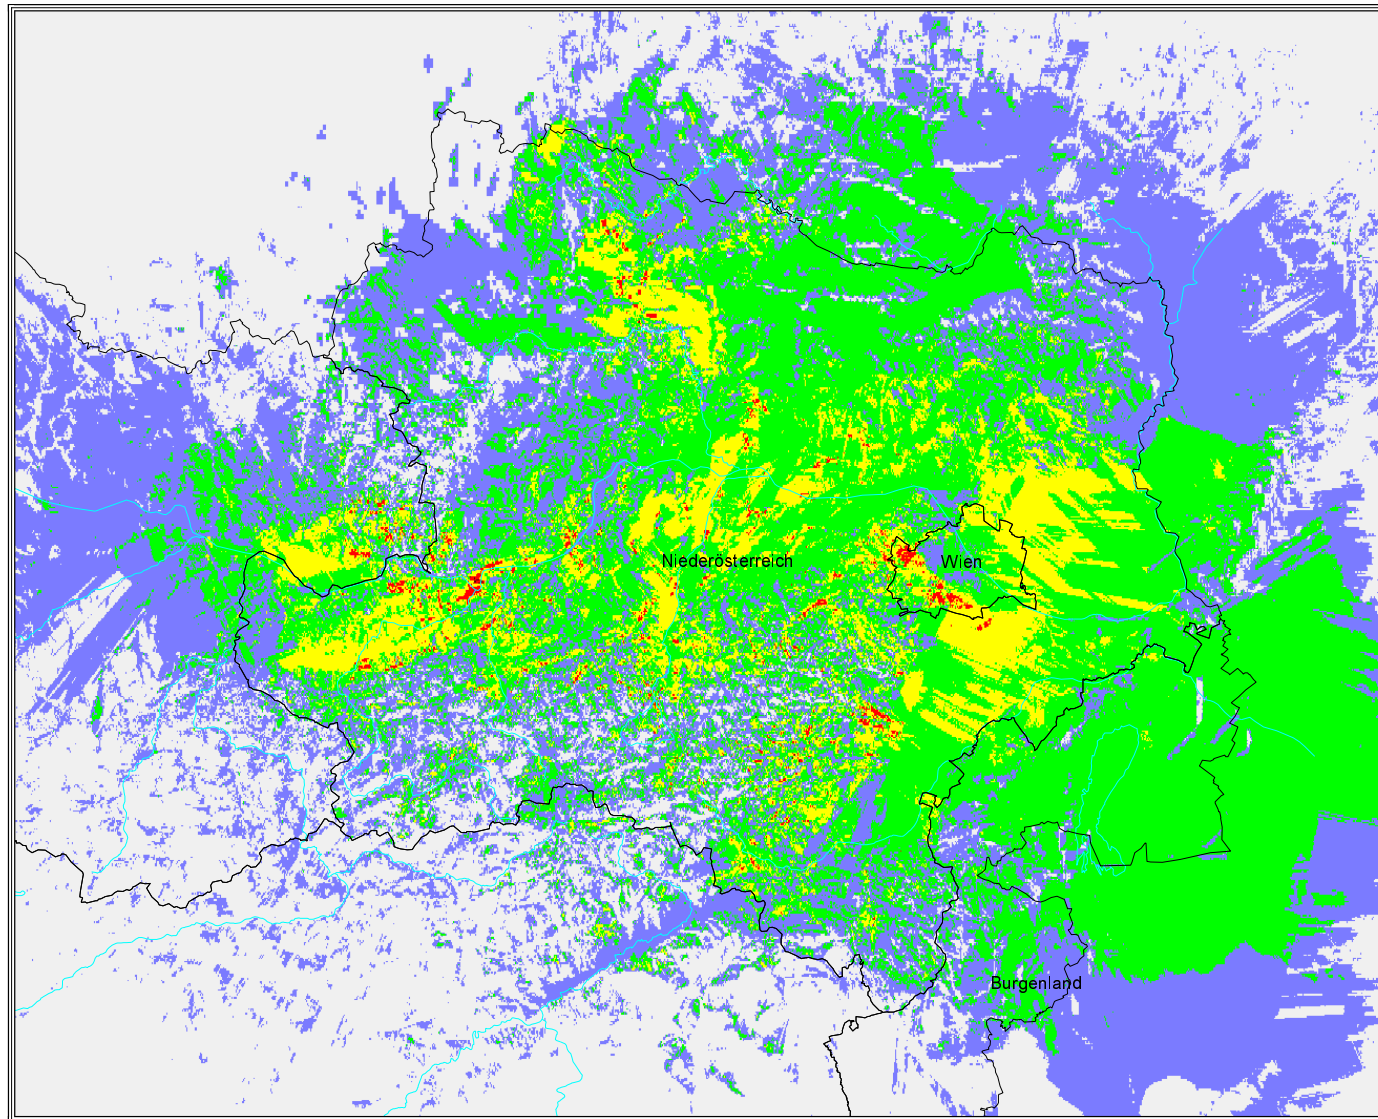

Programm Ö 2

Niederösterreich

versorgt mit

- 5 Servern
- 4 Servern
- 3 Servern
- 2 Servern
- 1 Server
- unversorgt

Niederösterreich Hörschaft Programm Ö2

Versorgungsgrad nach Einwohnern und Fläche
im gesamten Versorgungsgebiet

eingeteilt in Klassen:

Versorgungsgrad	Einwohner	in %	Fläche [km²]	in %
gesamt	4.410.678	100,00	59.247	100,00
versorgt	3.905.770	88,55	36.776	62,07
bedingt versorgt	115.544	2,62	8.203	13,85
unversorgt	389.364	8,83	14.268	24,08

kumulativ:

Versorgungsgrad	Einwohner	in %	Fläche [km²]	in %
versorgt	3.905.770	88,55	36.776	62,07
bedingt versorgt	4.021.314	91,17	44.979	75,92
unversorgt	389.364	8,83	14.268	24,08

Versorgungsgrad nach Einwohnern und Fläche
im gesamten Versorgungsgebiet

eingeteilt in Klassen:

Versorgungsgrad	Einwohner	in %	Fläche [km²]	in %
5 Servern	250	0,01	2	0,00
4 Servern	77.956	1,77	182	0,31
3 Servern	600.734	13,62	3.564	6,02
2 Servern	1.884.568	42,73	15.839	26,73
1 Server	1.335.905	30,29	17.058	28,79
bedingt & unversorgt	511.264	11,59	22.603	38,15

kumulativ:

Versorgungsgrad	Einwohner	in %	Fläche [km²]	in %
5 Servern	250	0,01	2	0,00
4 Servern	78.206	1,77	184	0,31
3 Servern	678.940	15,39	3.748	6,33
2 Servern	2.563.508	58,12	19.587	33,06
1 Server	3.899.413	88,41	36.645	61,85
bedingt & unversorgt	511.264	11,59	22.603	38,15