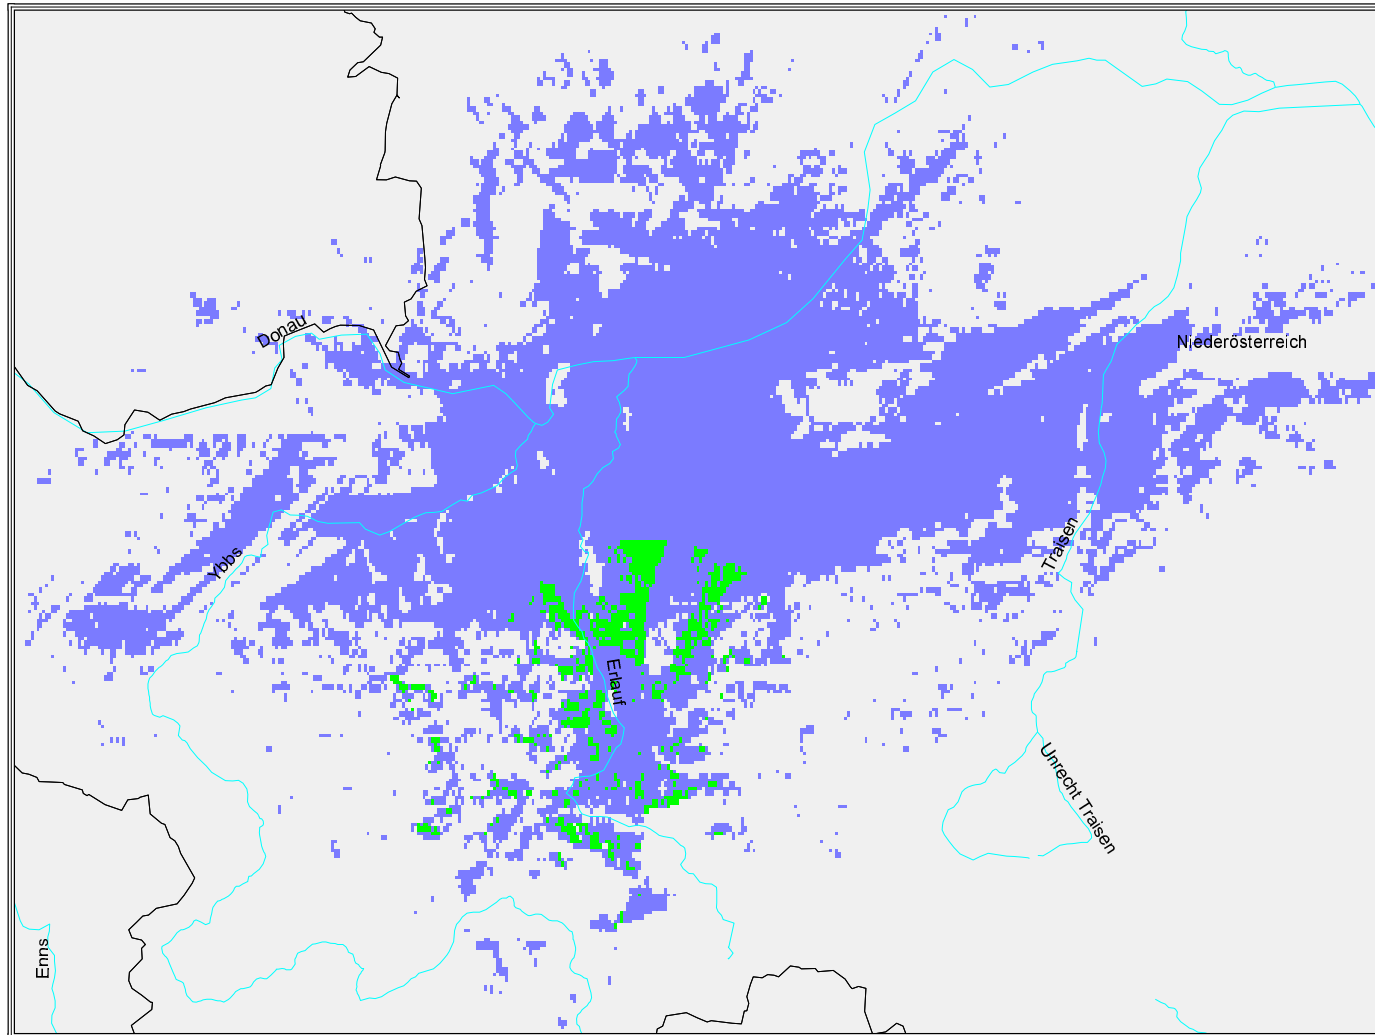

Programm Lokalradio Melk und Mostviertel

Niederösterreich

versorgt mit

■ 2 Servern

■ 1 Server

■ unversorgt

Niederösterreich

Hörschaft Programm Lokalradio Melk und Mostviertel

Versorgungsgrad nach Einwohnern und Fläche
im gesamten Versorgungsgebiet

eingeteilt in Klassen:

Versorgungsgrad	Einwohner	in %	Fläche [km²]	in %
gesamt	464.957	100,00	6.919	100,00
versorgt	179.479	38,60	1.691	24,43
bedingt versorgt	47.364	10,19	596	8,61
unversorgt	238.114	51,21	4.633	66,96

kumulativ:

Versorgungsgrad	Einwohner	in %	Fläche [km²]	in %
versorgt	179.479	38,60	1.691	24,43
bedingt versorgt	226.843	48,79	2.286	33,04
unversorgt	238.114	51,21	4.633	66,96

Versorgungsgrad nach Einwohnern und Fläche
im gesamten Versorgungsgebiet

eingeteilt in Klassen:

Versorgungsgrad	Einwohner	in %	Fläche [km²]	in %
2 Servern	3.088	0,66	61	0,88
1 Server	175.297	37,70	1.614	23,33
bedingt & unversorgt	286.573	61,63	5.244	75,79

kumulativ:

Versorgungsgrad	Einwohner	in %	Fläche [km²]	in %
2 Servern	3.088	0,66	61	0,88
1 Server	178.385	38,37	1.675	24,21
bedingt & unversorgt	286.573	61,63	5.244	75,79