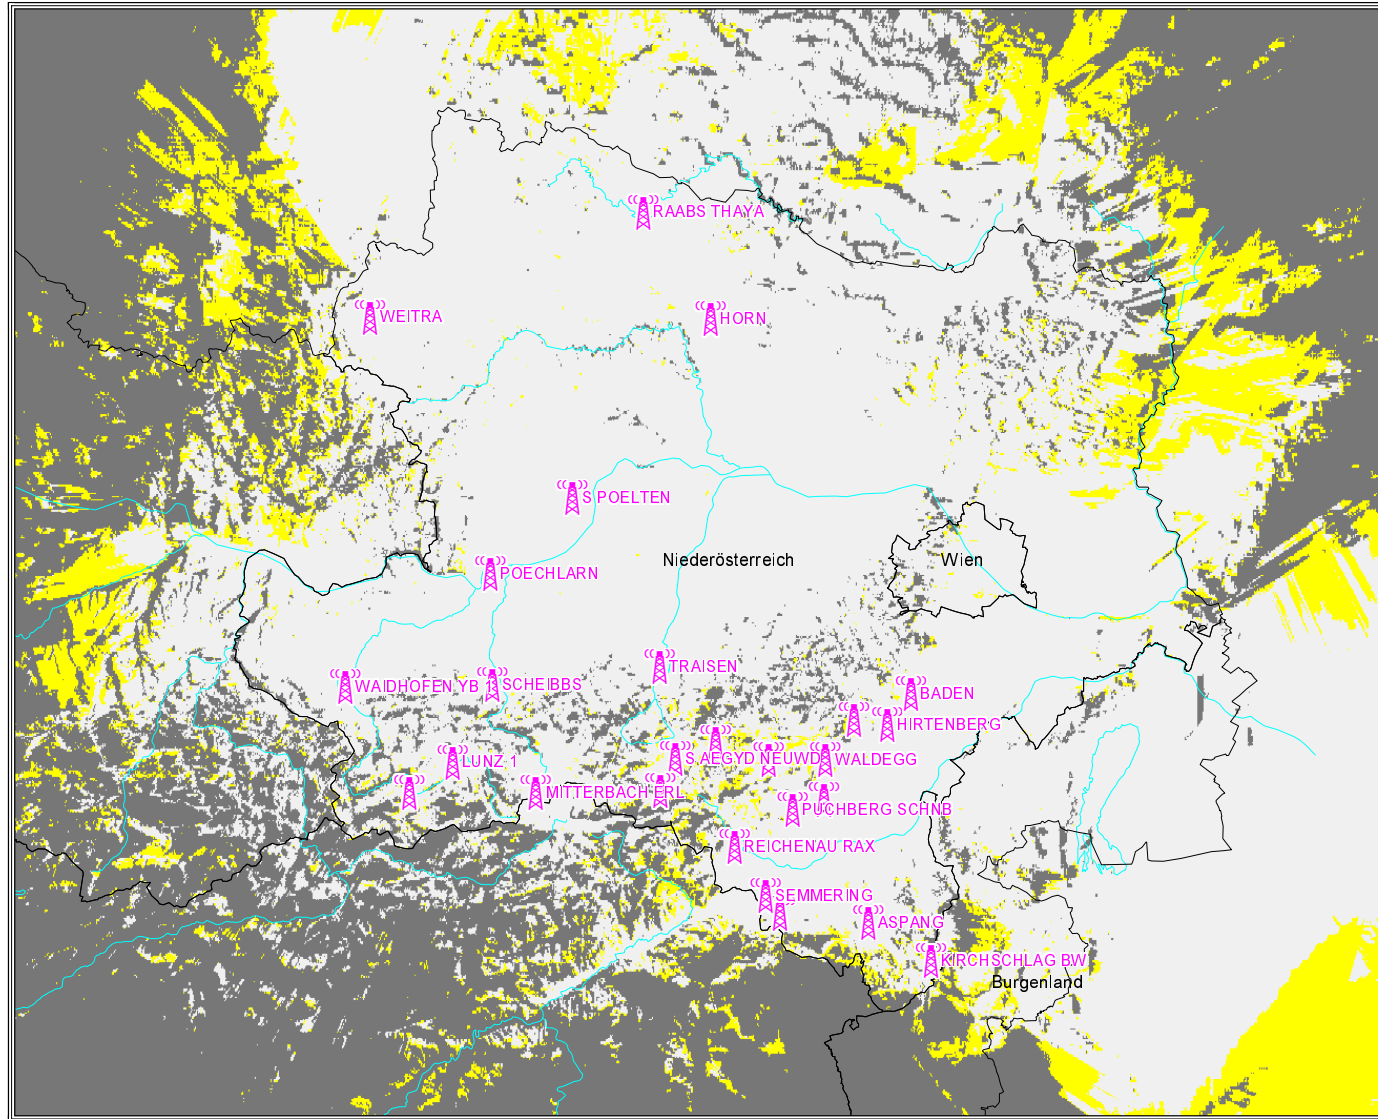

Niederösterreich

Die Berechnungen wurden unter Verwendung von topographischen Daten des BEV durchgeführt

Programm Ö 1

Niederösterreich

Versorgung mit Störern

- versorgt
- bedingt versorgt
- unversorgt

Programm Ö 1