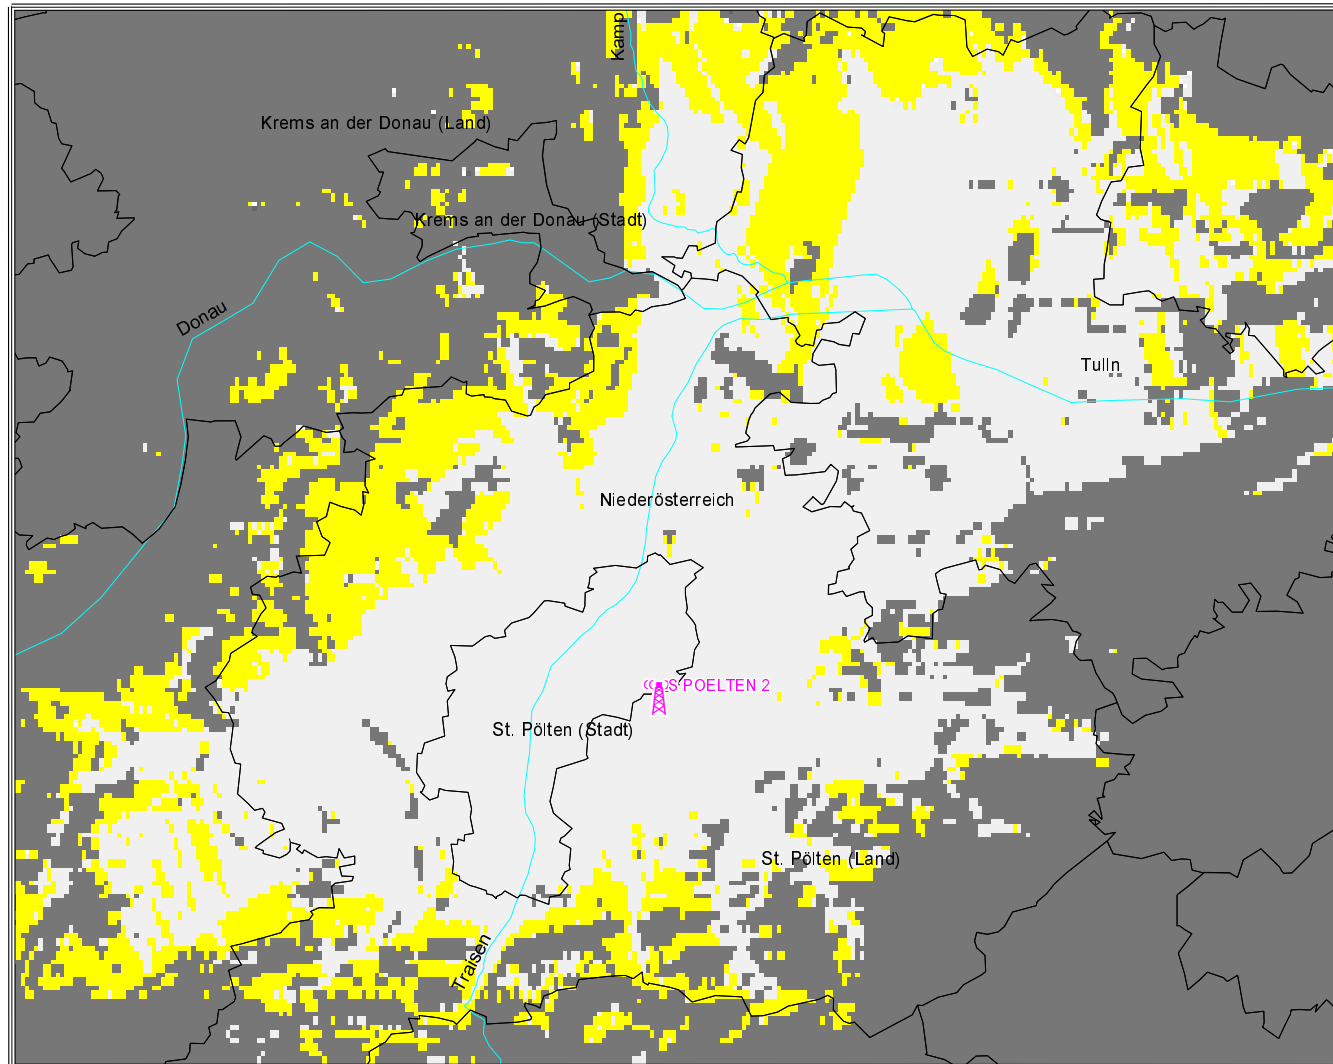

Programm Lokalradio Bezirk St .Pölten Stadt und Land 100,8 MHz

Niederösterreich

Versorgung mit Störern

versorgt

bedingt versorgt

unversorgt

Niederösterreich

Hörschaft Programm Lokalradio Bezirk St.Pölten Stadt und Land

Versorgungsgrad nach Einwohnern und Fläche
im gesamten Versorgungsgebiet

eingeteilt in Klassen:

Versorgungsgrad	Einwohner	in %	Fläche [km²]	in %
gesamt	294.399	100,00	3.126	100,00
versorgt	135.457	46,01	1.056	33,78
bedingt versorgt	27.306	9,28	429	13,72
unversorgt	131.636	44,71	1.641	52,49

kumulativ:

Versorgungsgrad	Einwohner	in %	Fläche [km²]	in %
versorgt	135.457	46,01	1.056	33,78
bedingt versorgt	162.763	55,29	1.485	47,51
unversorgt	131.636	44,71	1.641	52,49