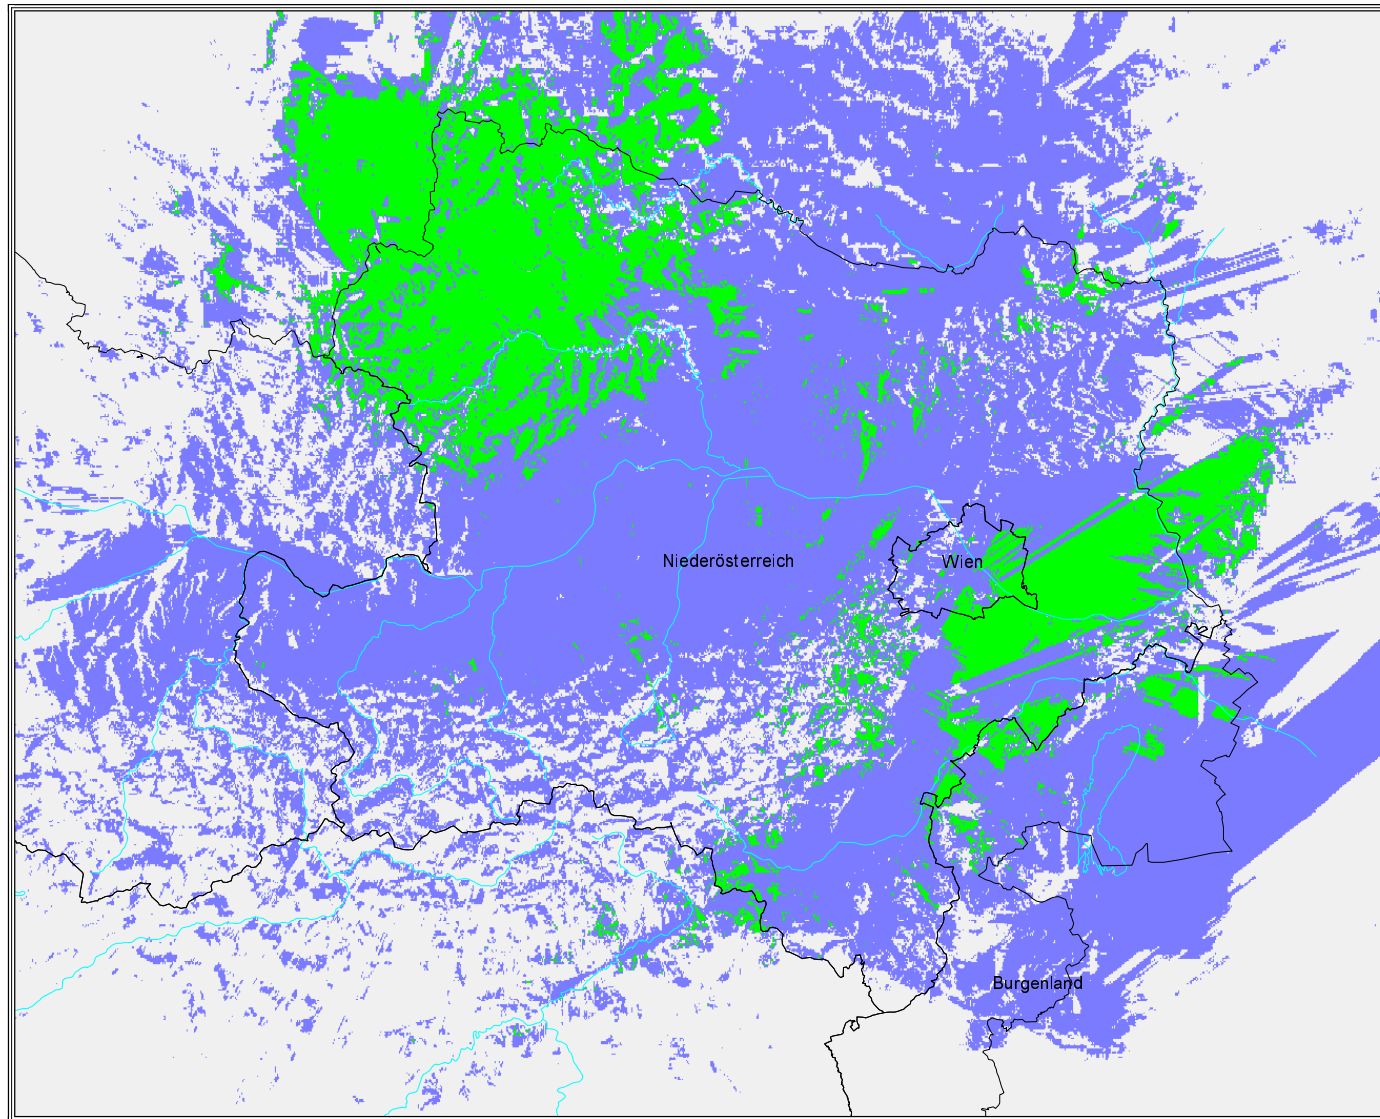

Programm FM 4

Niederösterreich

versorgt mit

- 3 Servern
- 2 Servern
- 1 Server
- unversorgt