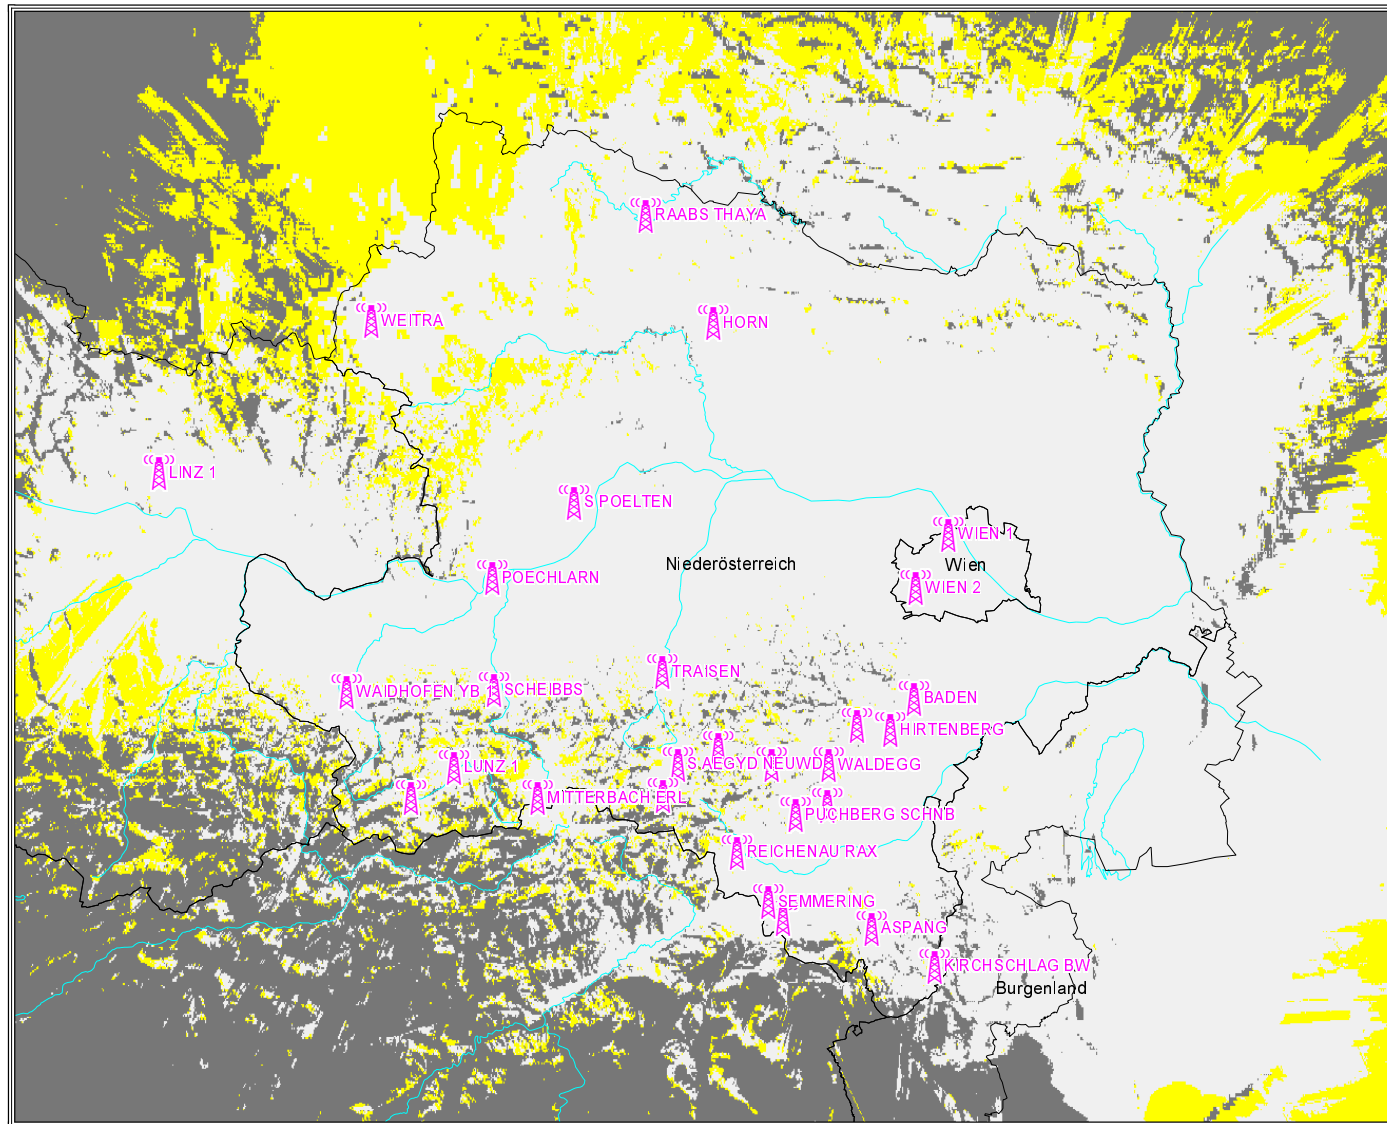

Niederösterreich
Hörschaft Programm Ö1

Versorgungsgrad nach Einwohnern und Fläche
im gesamten Versorgungsgebiet

eingeteilt in Klassen:

Versorgungsgrad	Einwohner	in %	Fläche [km²]	in %
gesamt	4.408.545	100,00	58.917	100,00
versorgt	3.290.438	74,64	33.222	56,39
bedingt versorgt	238.517	5,41	5.846	9,92
unversorgt	879.590	19,95	19.850	33,69

kumulativ:

Versorgungsgrad	Einwohner	in %	Fläche [km²]	in %
versorgt	3.290.438	74,64	33.222	56,39
bedingt versorgt	3.528.955	80,05	39.068	66,31
unversorgt	879.590	19,95	19.850	33,69

Versorgungsgrad nach Einwohnern und Fläche
im gesamten Versorgungsgebiet

eingeteilt in Klassen:

Versorgungsgrad	Einwohner	in %	Fläche [km²]	in %
4 Servern	559	0,01	6	0,01
3 Servern	17.940	0,41	490	0,83
2 Servern	697.634	15,82	7.110	12,07
1 Server	2.570.464	58,31	25.486	43,26
bedingt & unversorgt	1.121.947	25,45	25.826	43,83

kumulativ:

Versorgungsgrad	Einwohner	in %	Fläche [km²]	in %
4 Servern	559	0,01	6	0,01
3 Servern	18.499	0,42	496	0,84
2 Servern	716.133	16,24	7.605	12,91
1 Server	3.286.597	74,55	33.091	56,17
bedingt & unversorgt	1.121.947	25,45	25.826	43,83

Programm Ö 2

Niederösterreich

Versorgung mit Störern

- versorgt
- bedingt versorgt
- unversorgt