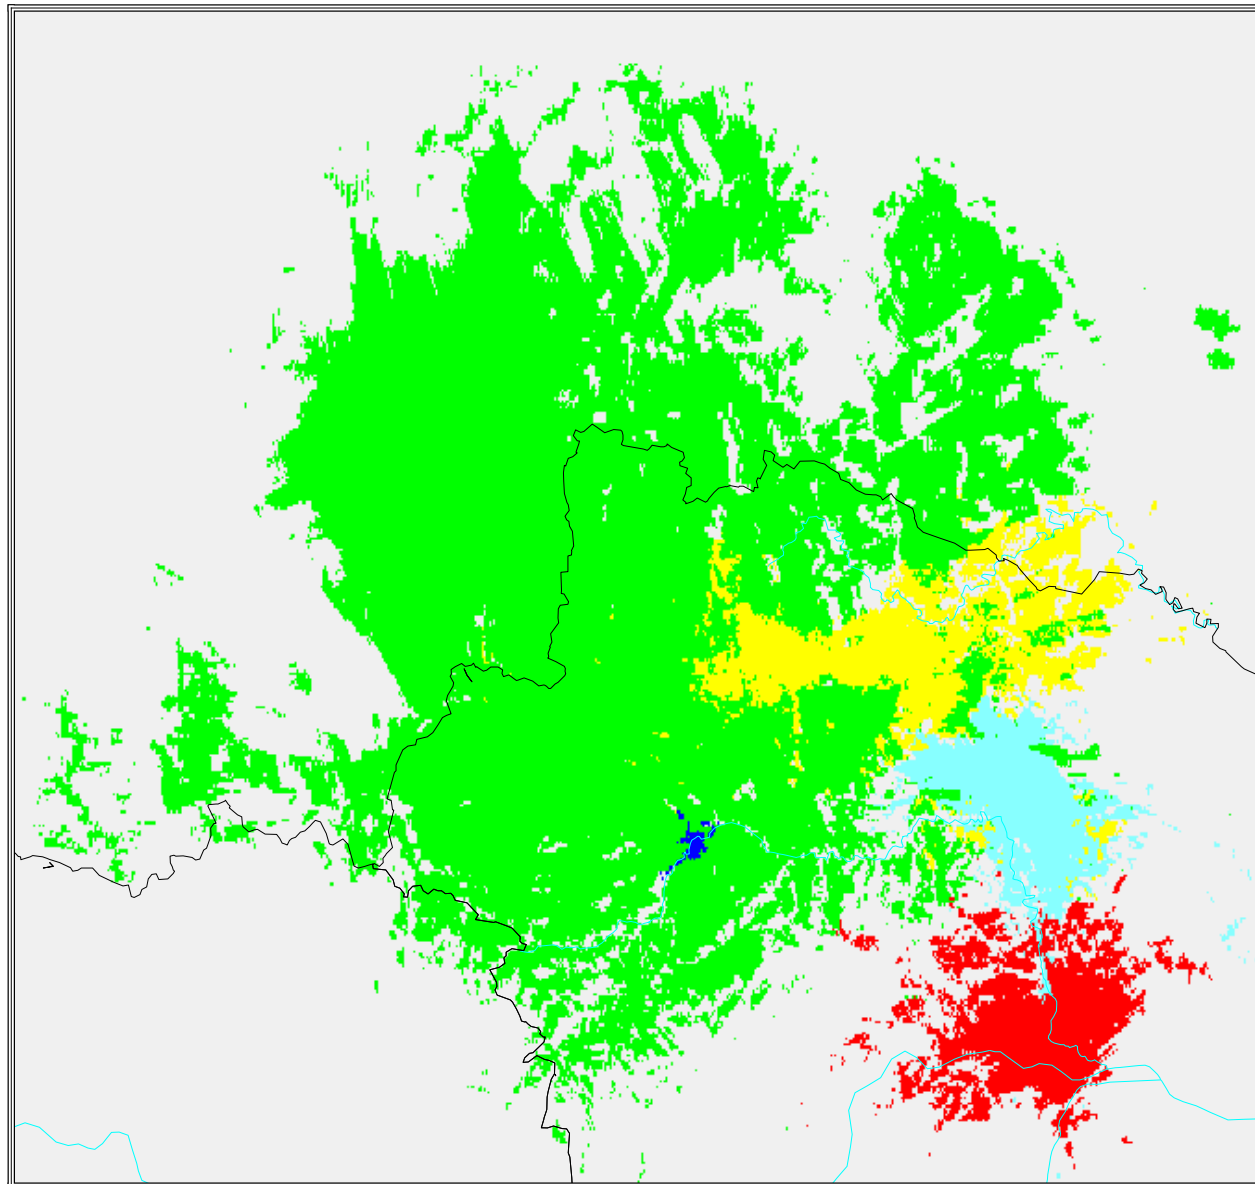

Programm Lokalradio Waldviertel

Niederösterreich

Versorgung mit Störern

- versorgt
- bedingt versorgt
- unversorgt

Programm Lokalradio Waldviertel

Niederösterreich

Best Server

- HORN 2 101,6 MHz
- KREMS 106,2 MHz
- WAIDHOFEN TH 2 96,4 M
- WEITRA 2 104,9 MHz
- ZWETTL NOE 96,6 MHz
- unversorgt