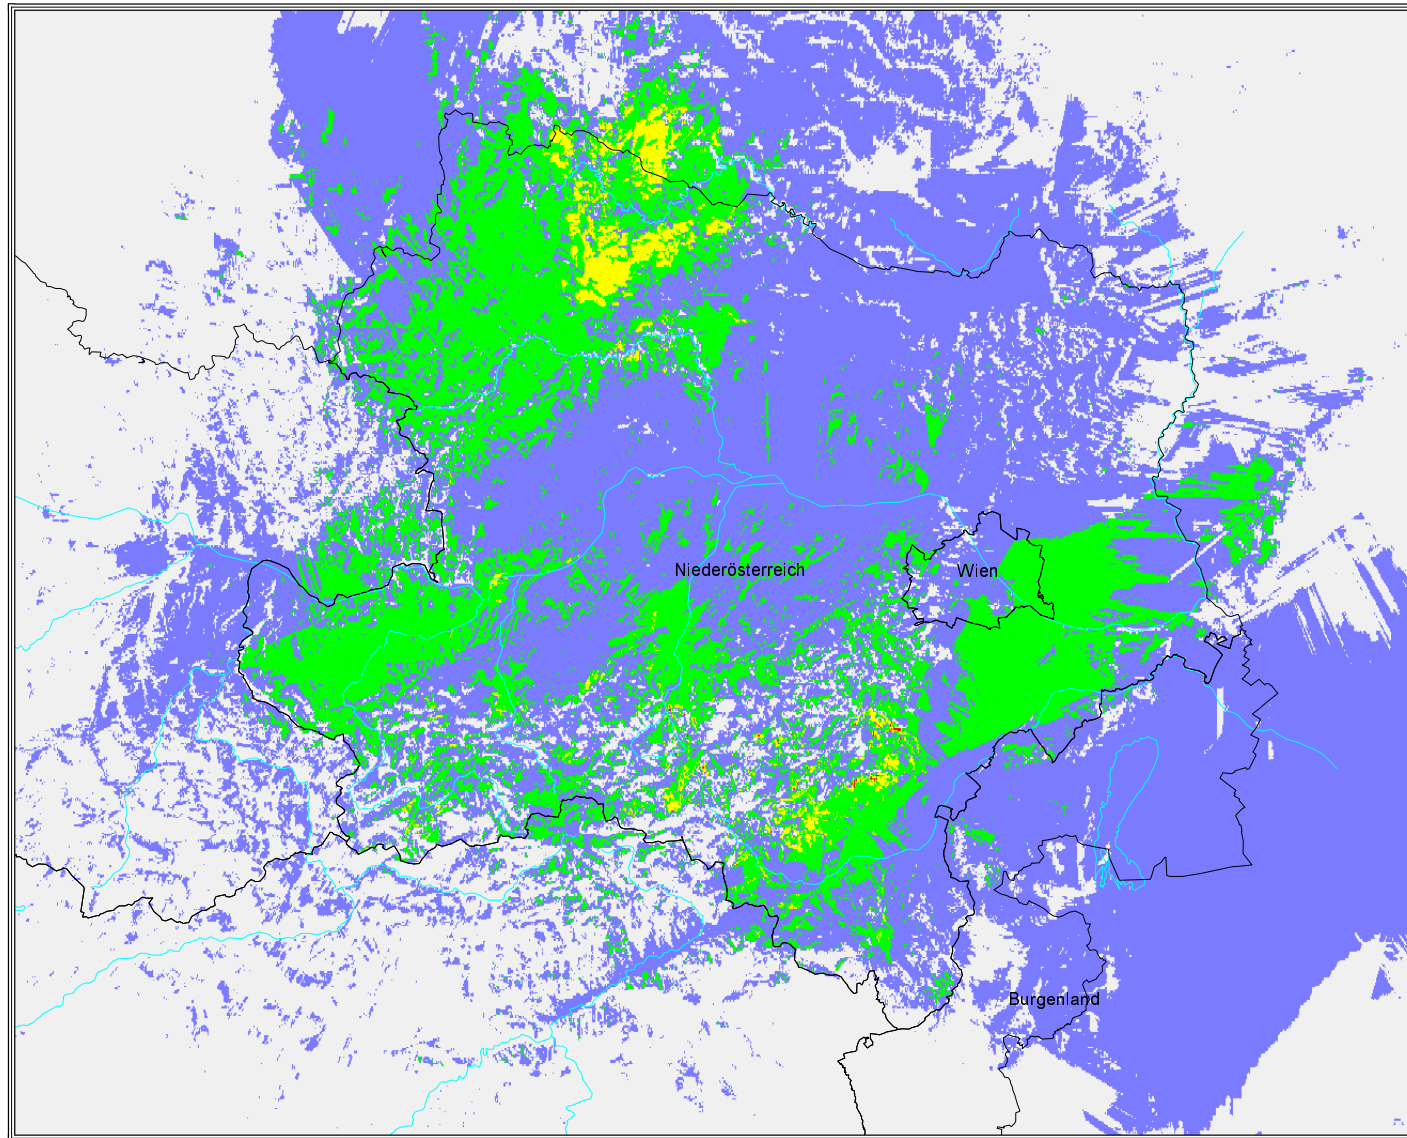

Programm Ö 1

Niederösterreich

versorgt mit

- 4 Servern
- 3 Servern
- 2 Servern
- 1 Server
- unversorgt

Niederösterreich
Hörschaft Programm Ö1

Versorgungsgrad nach Einwohnern und Fläche
im gesamten Versorgungsgebiet

eingeteilt in Klassen:

Versorgungsgrad	Einwohner	in %	Fläche [km²]	in %
gesamt	4.408.545	100,00	58.917	100,00
versorgt	3.290.438	74,64	33.222	56,39
bedingt versorgt	238.517	5,41	5.846	9,92
unversorgt	879.590	19,95	19.850	33,69

kumulativ:

Versorgungsgrad	Einwohner	in %	Fläche [km²]	in %
versorgt	3.290.438	74,64	33.222	56,39
bedingt versorgt	3.528.955	80,05	39.068	66,31
unversorgt	879.590	19,95	19.850	33,69

Versorgungsgrad nach Einwohnern und Fläche
im gesamten Versorgungsgebiet

eingeteilt in Klassen:

Versorgungsgrad	Einwohner	in %	Fläche [km²]	in %
4 Servern	559	0,01	6	0,01
3 Servern	17.940	0,41	490	0,83
2 Servern	697.634	15,82	7.110	12,07
1 Server	2.570.464	58,31	25.486	43,26
bedingt & unversorgt	1.121.947	25,45	25.826	43,83

kumulativ:

Versorgungsgrad	Einwohner	in %	Fläche [km²]	in %
4 Servern	559	0,01	6	0,01
3 Servern	18.499	0,42	496	0,84
2 Servern	716.133	16,24	7.605	12,91
1 Server	3.286.597	74,55	33.091	56,17
bedingt & unversorgt	1.121.947	25,45	25.826	43,83