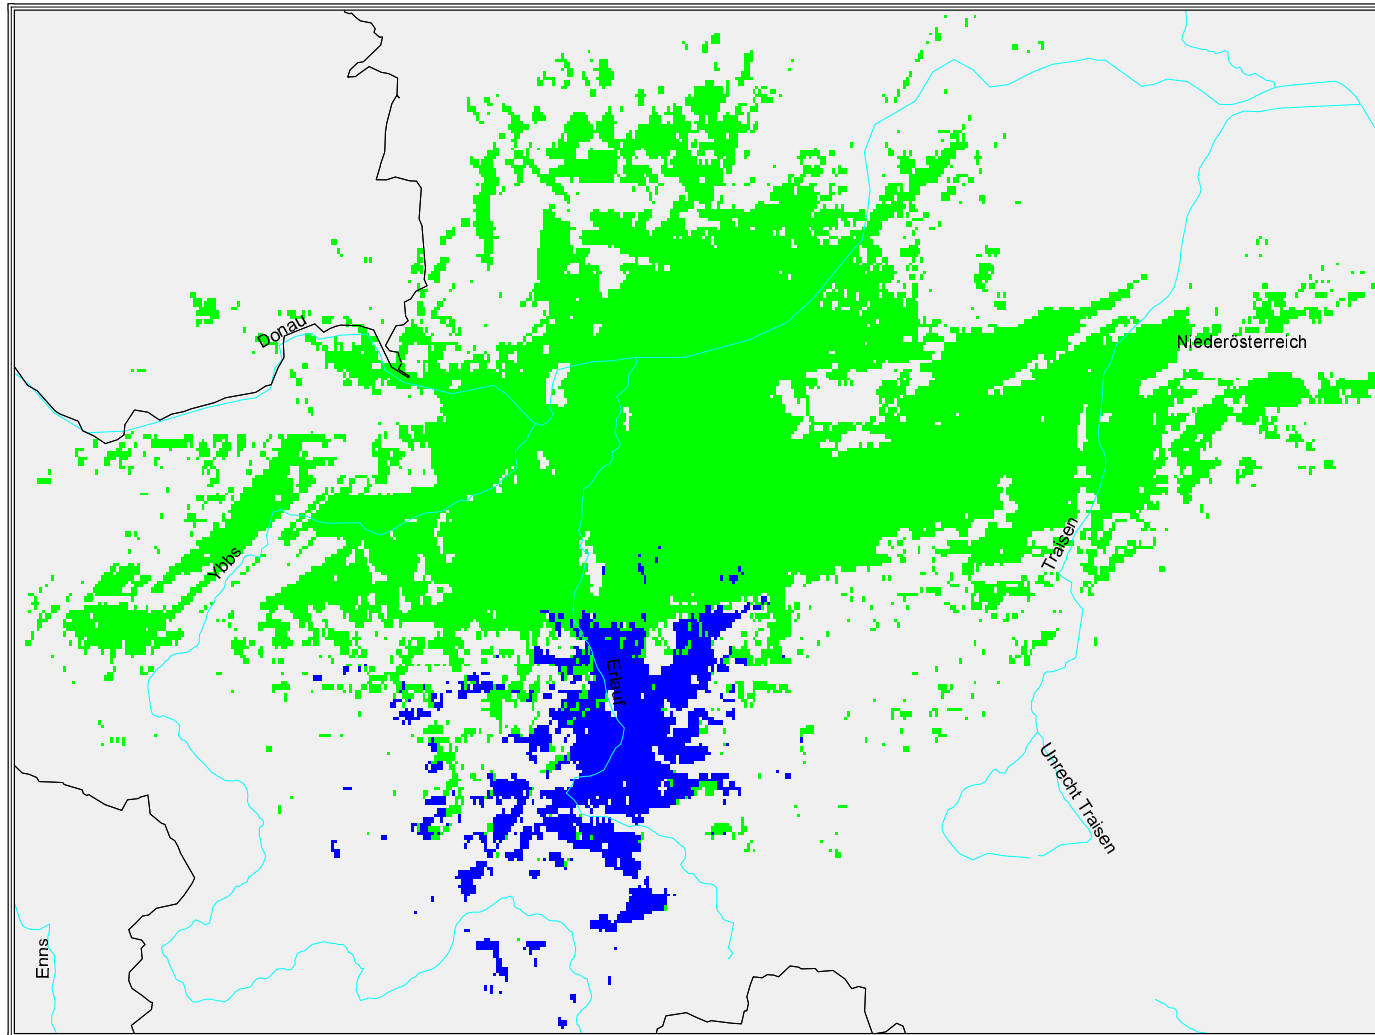

Programm Lokalradio Melk und Mostviertel

Niederösterreich

Versorgung mit Störern

- versorgt
- bedingt versorgt
- unversorgt

Programm Lokalradio Melk und Mostviertel

Niederösterreich

Best Server

■ MELK 103,3 MHz