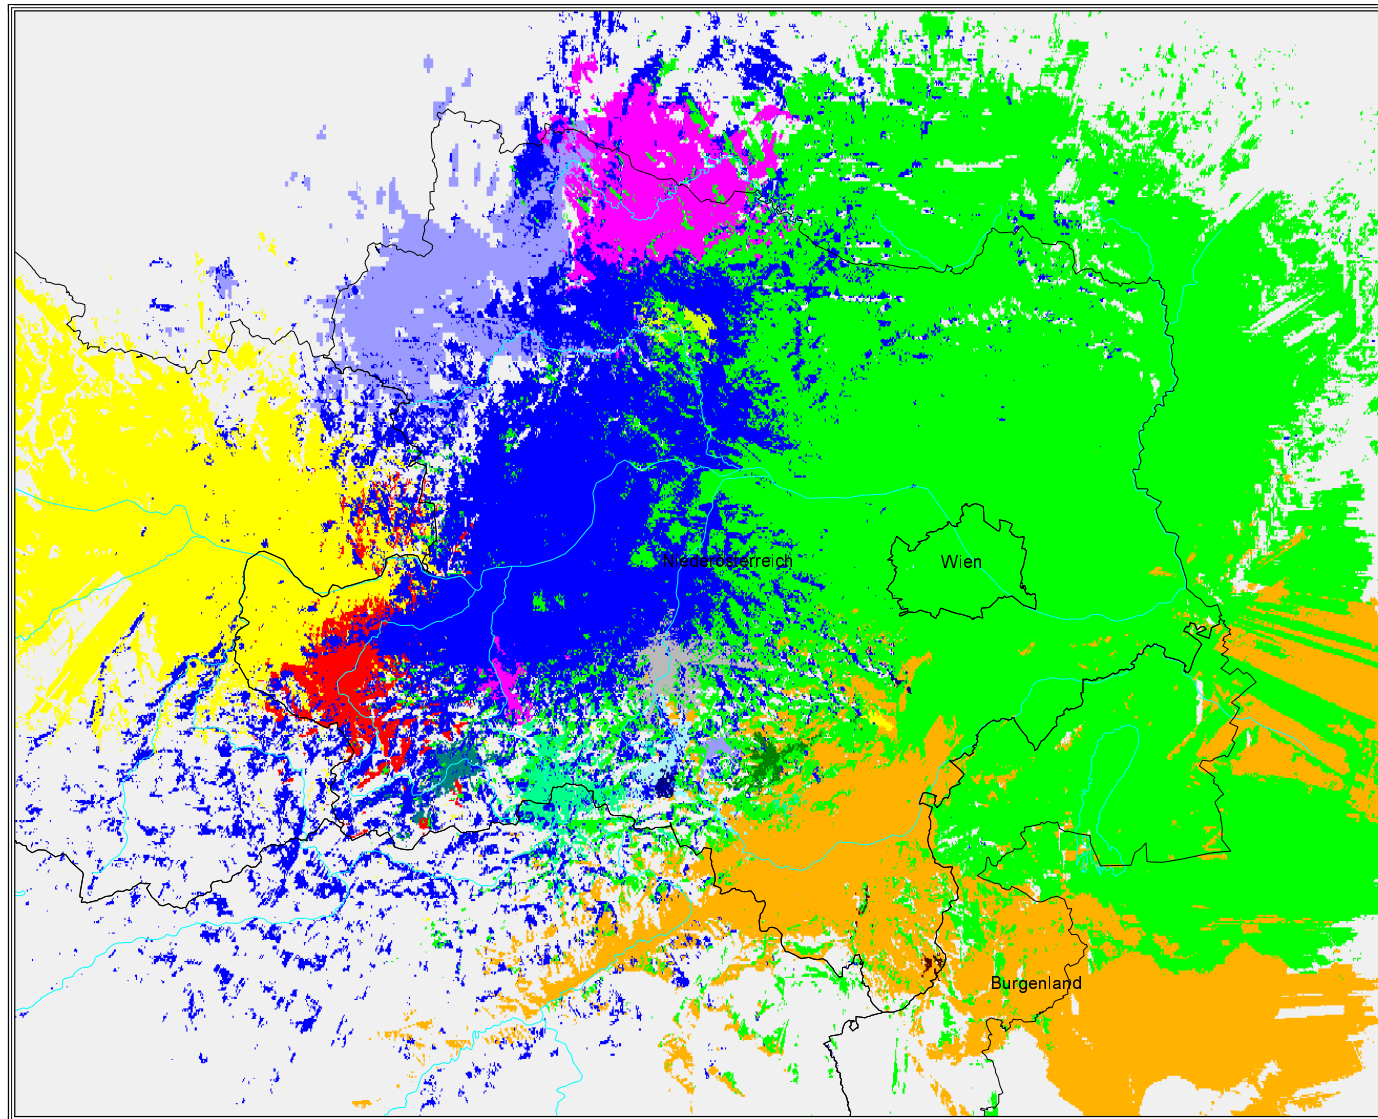

Programm Ö 2

Niederösterreich

Versorgung mit Störern

- versorgt
- bedingt versorgt
- unversorgt

Programm Ö 2

Niederösterreich

Best Server

- ASPANG 93,1 MHz
- BADEN BEI WIEN 97,2 MHz
- BERNDORF 93,1 MHz
- GOESTLING YBBS 94,0 MHz
- GRUENBACH SCHN 97,5 MHz
- GUTENSTEIN 96,3 MHz
- HIRTENBERG 94,9 MHz
- HORN 95,9 MHz
- KERNHOF 95,6 MHz
- KIRCHSCHLAG BW 96,4 MHz
- LINZ 1 90,1 MHz
- LUNZ 1 93,2 MHz
- MITTERBACH ERL 96,2 MHz
- POECHLARN 94,0 MHz
- PUCHBERG SCHNB 97,1 MHz
- RAABS THAYA 94,7 MHz
- REICHENAU RAX 88,7 MHz
- ROHR IM GEBIRGE 94,2 MHz
- S AEGYD NEUWD 93,5 MHz
- S POELTEN 91,5 MHz
- SCHEIBBS 93,8 MHz
- SEMMERING 95,8 MHz
- TRAISEN 93,7 MHz
- TRATTENBACH 94,8 MHz
- Waidhofen YB 1 93,5 MHz
- WALDEGG 93,6 MHz
- WEITRA 95,7 MHz
- WIEN 1 97,9 MHz
- WIEN 2 106,9 MHz
- unversorgt