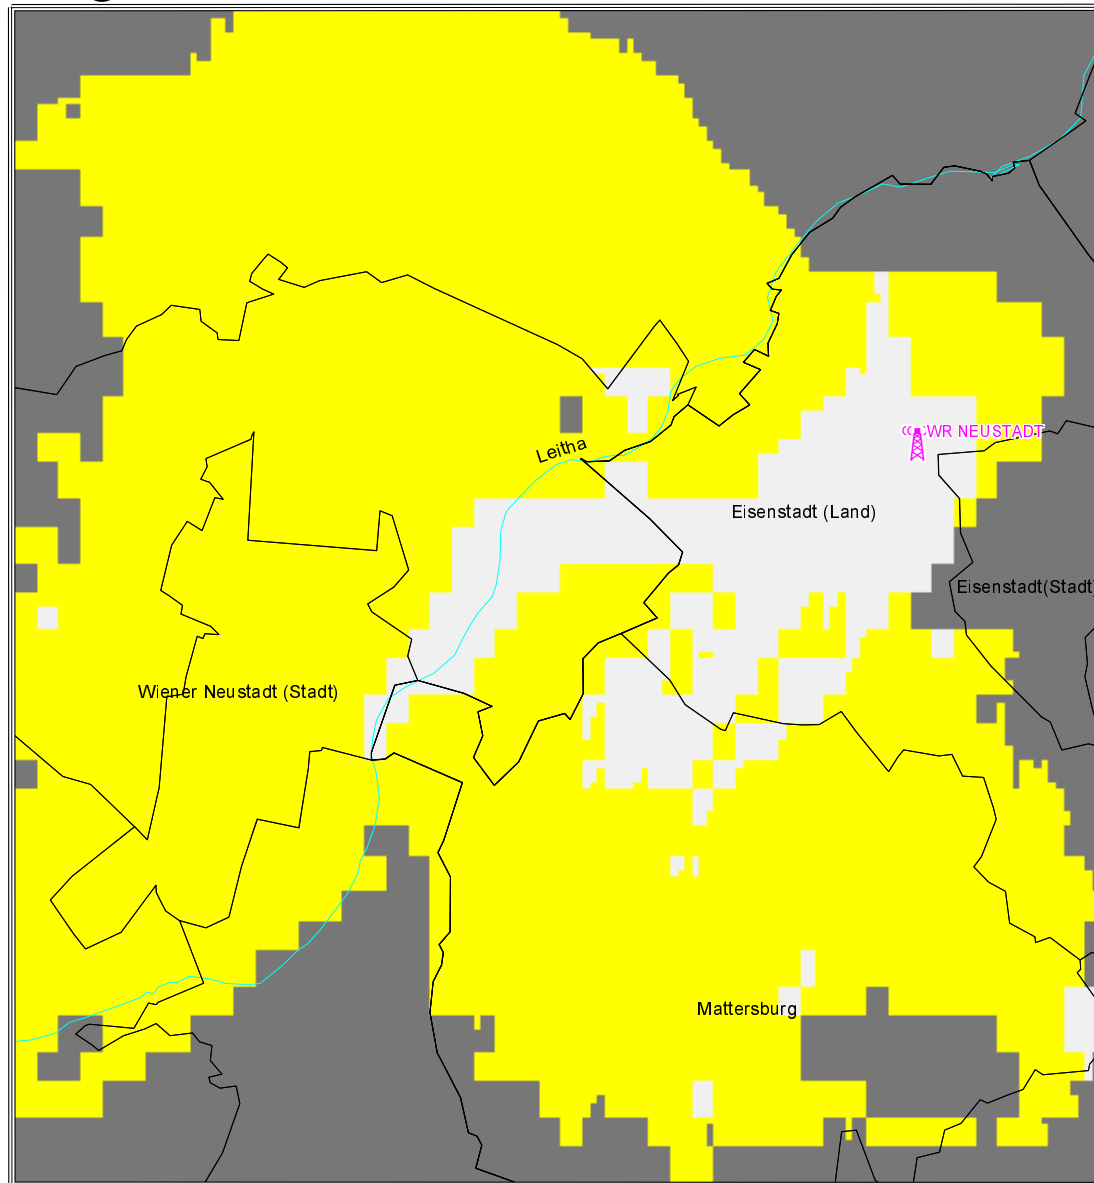

Programm Lokalradio Wr. Neustadt und Neunkirchen 106,7 MHz

Niederösterreich

Versorgung mit Störern

- versorgt
- bedingt versorgt
- unversorgt

Niederösterreich

Hörerschaft Programm Lokalradio Wr.Neustadt und Neunkirchen

Versorgungsgrad nach Einwohnern und Fläche
im gesamten Versorgungsgebiet

eingeteilt in Klassen:

Versorgungsgrad	Einwohner	in %	Fläche [km²]	in %
gesamt	193.390	100,00	1.040	100,00
versorgt	10.474	5,42	101	9,75
bedingt versorgt	146.257	75,63	656	63,14
unversorgt	36.659	18,96	282	27,11

kumulativ:

Versorgungsgrad	Einwohner	in %	Fläche [km²]	in %
versorgt	10.474	5,42	101	9,75
bedingt versorgt	156.731	81,04	758	72,89
unversorgt	36.659	18,96	282	27,11