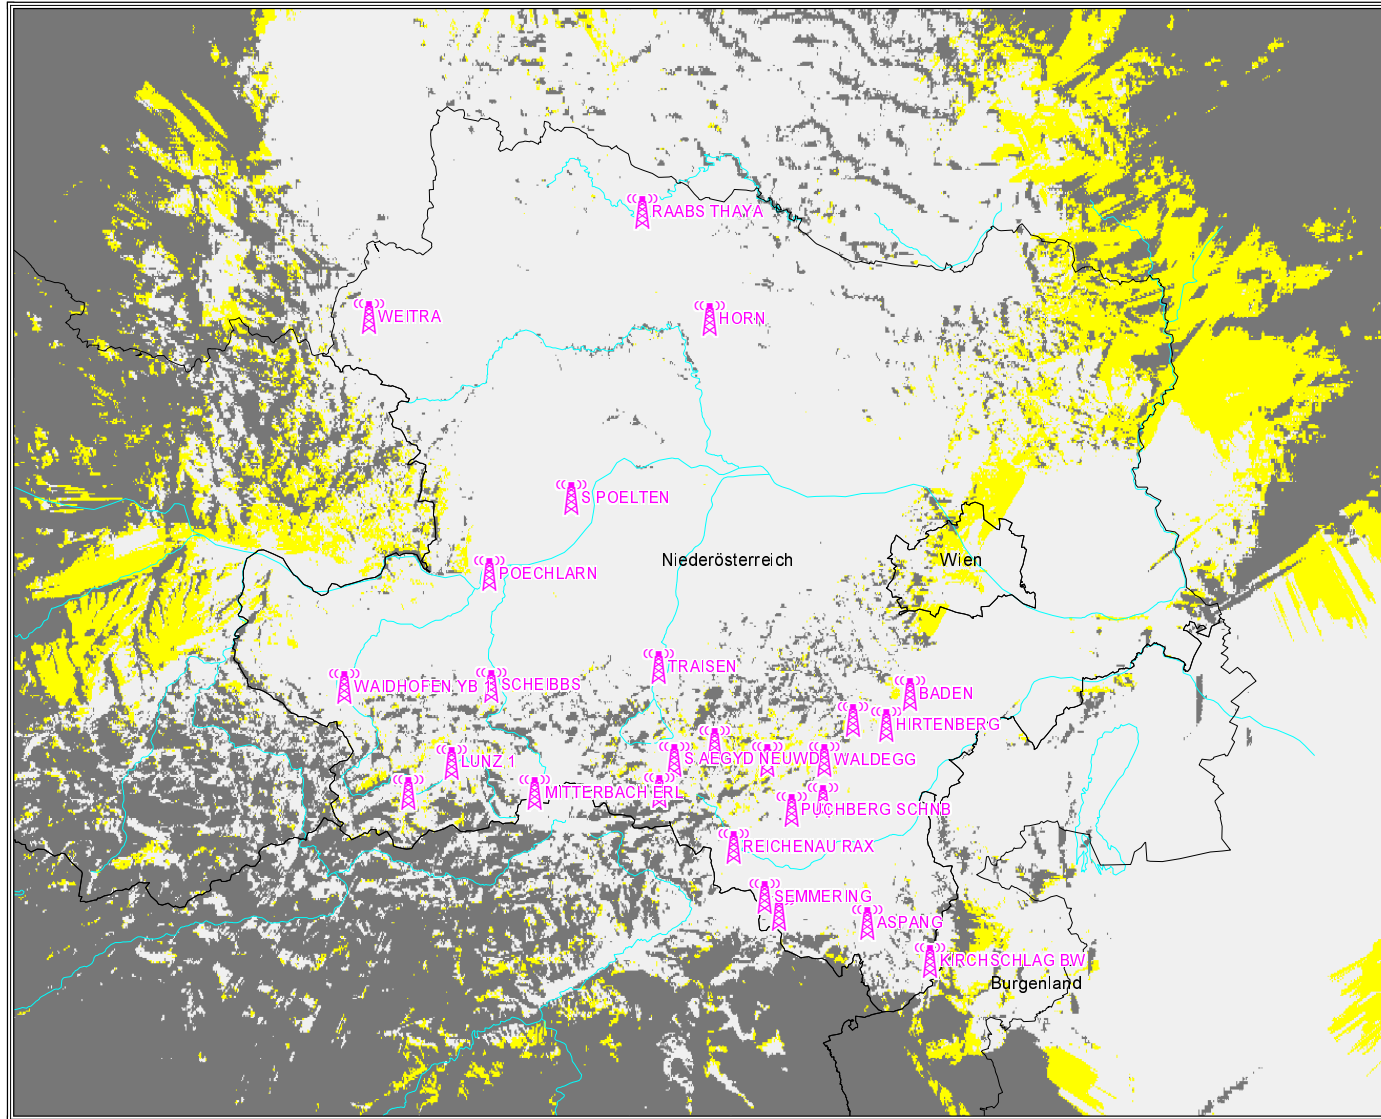

Niederösterreich Hörschaft Programm Ö2

Versorgungsgrad nach Einwohnern und Fläche
im gesamten Versorgungsgebiet

eingeteilt in Klassen:

Versorgungsgrad	Einwohner	in %	Fläche [km²]	in %
gesamt	4.410.678	100,00	59.247	100,00
versorgt	3.905.770	88,55	36.776	62,07
bedingt versorgt	115.544	2,62	8.203	13,85
unversorgt	389.364	8,83	14.268	24,08

kumulativ:

Versorgungsgrad	Einwohner	in %	Fläche [km²]	in %
versorgt	3.905.770	88,55	36.776	62,07
bedingt versorgt	4.021.314	91,17	44.979	75,92
unversorgt	389.364	8,83	14.268	24,08

Versorgungsgrad nach Einwohnern und Fläche
im gesamten Versorgungsgebiet

eingeteilt in Klassen:

Versorgungsgrad	Einwohner	in %	Fläche [km²]	in %
5 Servern	250	0,01	2	0,00
4 Servern	77.956	1,77	182	0,31
3 Servern	600.734	13,62	3.564	6,02
2 Servern	1.884.568	42,73	15.839	26,73
1 Server	1.335.905	30,29	17.058	28,79
bedingt & unversorgt	511.264	11,59	22.603	38,15

kumulativ:

Versorgungsgrad	Einwohner	in %	Fläche [km²]	in %
5 Servern	250	0,01	2	0,00
4 Servern	78.206	1,77	184	0,31
3 Servern	678.940	15,39	3.748	6,33
2 Servern	2.563.508	58,12	19.587	33,06
1 Server	3.899.413	88,41	36.645	61,85
bedingt & unversorgt	511.264	11,59	22.603	38,15

Programm Ö 3

Niederösterreich

Versorgung mit Störern

versorgt

bedingt versorgt

unversorgt