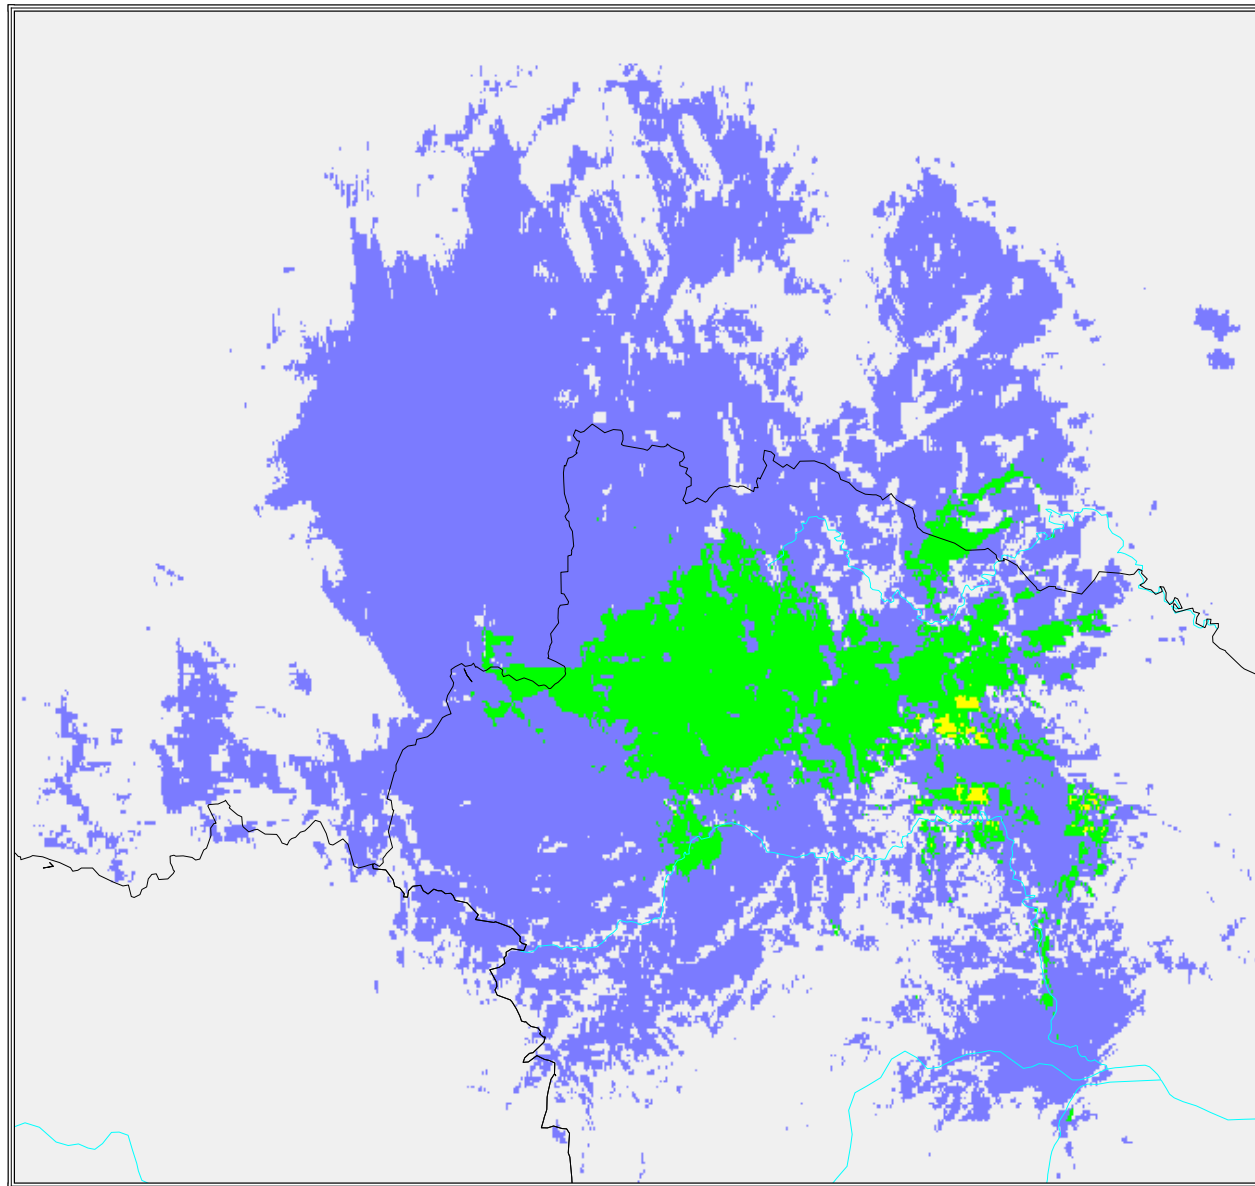

Programm Lokalradio Waldviertel

Niederösterreich

versorgt mit

■ 3 Servern

■ 2 Servern

■ 1 Server

■ unversorgt

Niederösterreich
Hörerschaft Programm Lokalradio Waldviertel

Versorgungsgrad nach Einwohnern und Fläche
im gesamten Versorgungsgebiet

eingeteilt in Klassen:

Versorgungsgrad	Einwohner	in %	Fläche [km²]	in %
gesamt	616.348	100,00	17.849	100,00
versorgt	179.663	29,15	6.544	36,66
bedingt versorgt	38.210	6,20	1.711	9,58
unversorgt	398.475	64,65	9.595	53,75

kumulativ:

Versorgungsgrad	Einwohner	in %	Fläche [km²]	in %
versorgt	179.663	29,15	6.544	36,66
bedingt versorgt	217.873	35,35	8.255	46,25
unversorgt	398.475	64,65	9.595	53,75

Versorgungsgrad nach Einwohnern und Fläche
im gesamten Versorgungsgebiet

eingeteilt in Klassen:

Versorgungsgrad	Einwohner	in %	Fläche [km²]	in %
3 Servern	252	0,04	17	0,10
2 Servern	50.306	8,16	923	5,17
1 Server	128.105	20,78	5.563	31,17
bedingt & unversorgt	437.685	71,01	11.347	63,57

kumulativ:

Versorgungsgrad	Einwohner	in %	Fläche [km²]	in %
3 Servern	252	0,04	17	0,10
2 Servern	50.558	8,20	940	5,27
1 Server	178.663	28,99	6.503	36,43
bedingt & unversorgt	437.685	71,01	11.347	63,57