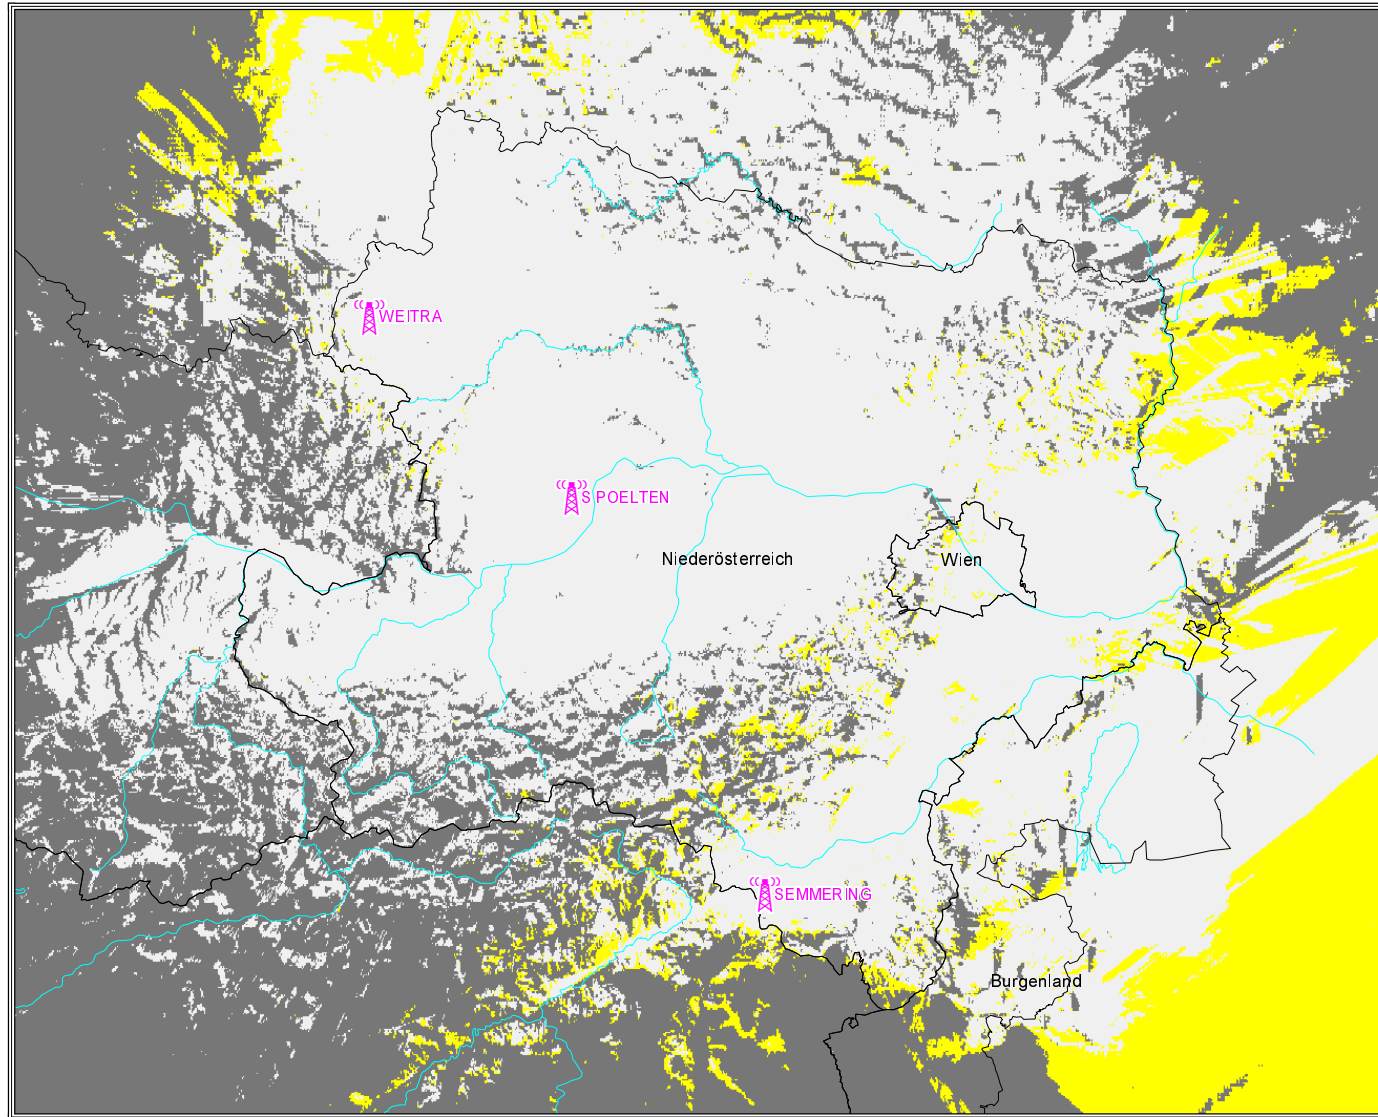

Niederösterreich
Hörschaft Programm Ö3

Versorgungsgrad nach Einwohnern und Fläche
im gesamten Versorgungsgebiet

eingeteilt in Klassen:

Versorgungsgrad	Einwohner	in %	Fläche [km²]	in %
gesamt	4.410.677	100,00	59.178	100,00
versorgt	2.647.244	60,02	34.134	57,68
bedingt versorgt	888.932	20,15	5.468	9,24
unversorgt	874.501	19,83	19.576	33,08

kumulativ:

Versorgungsgrad	Einwohner	in %	Fläche [km²]	in %
versorgt	2.647.244	60,02	34.134	57,68
bedingt versorgt	3.536.176	80,17	39.602	66,92
unversorgt	874.501	19,83	19.576	33,08

Versorgungsgrad nach Einwohnern und Fläche
im gesamten Versorgungsgebiet

eingeteilt in Klassen:

Versorgungsgrad	Einwohner	in %	Fläche [km²]	in %
5 Servern	0	0,00	0	0,00
4 Servern	736	0,02	16	0,03
3 Servern	73.227	1,66	770	1,30
2 Servern	584.140	13,24	8.492	14,35
1 Server	1.969.519	44,65	24.765	41,85
bedingt & unversorgt	1.783.055	40,43	25.136	42,47

kumulativ:

Versorgungsgrad	Einwohner	in %	Fläche [km²]	in %
5 Servern	0	0,00	0	0,00
4 Servern	736	0,02	16	0,03
3 Servern	73.963	1,68	786	1,33
2 Servern	658.103	14,92	9.277	15,68
1 Server	2.627.622	59,57	34.042	57,53
bedingt & unversorgt	1.783.055	40,43	25.136	42,47

Programm FM 4

Niederösterreich

Versorgung mit Störern

- versorgt
- bedingt versorgt
- unversorgt