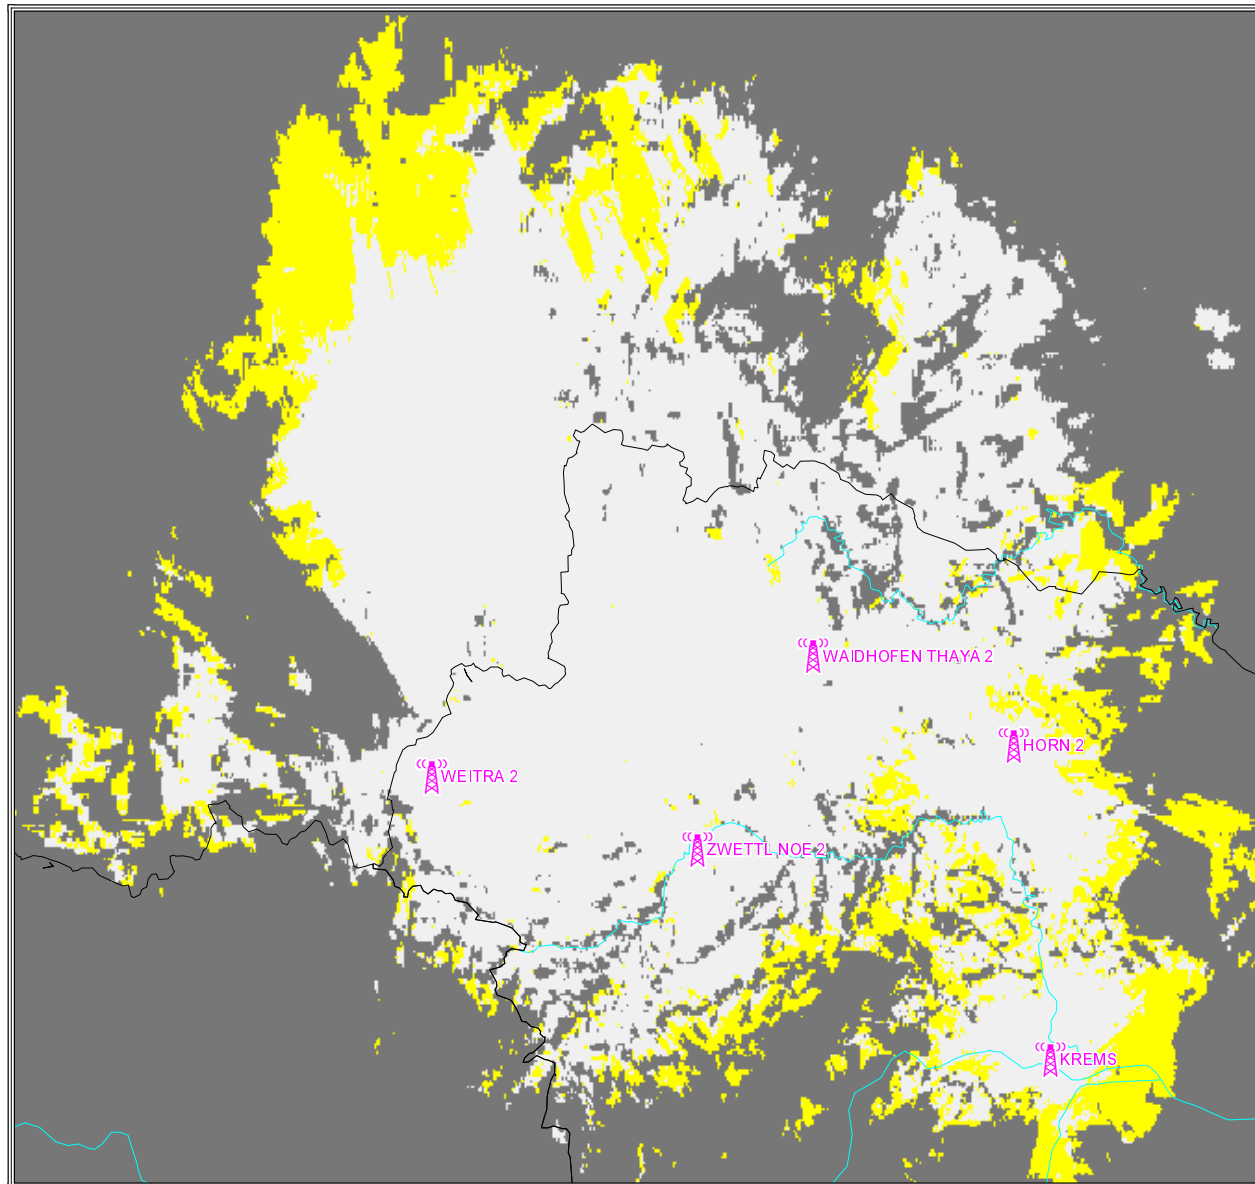

Programm Lokalradio Waldviertel

Niederösterreich

Versorgung mit Störern

- versorgt
- bedingt versorgt
- unversorgt