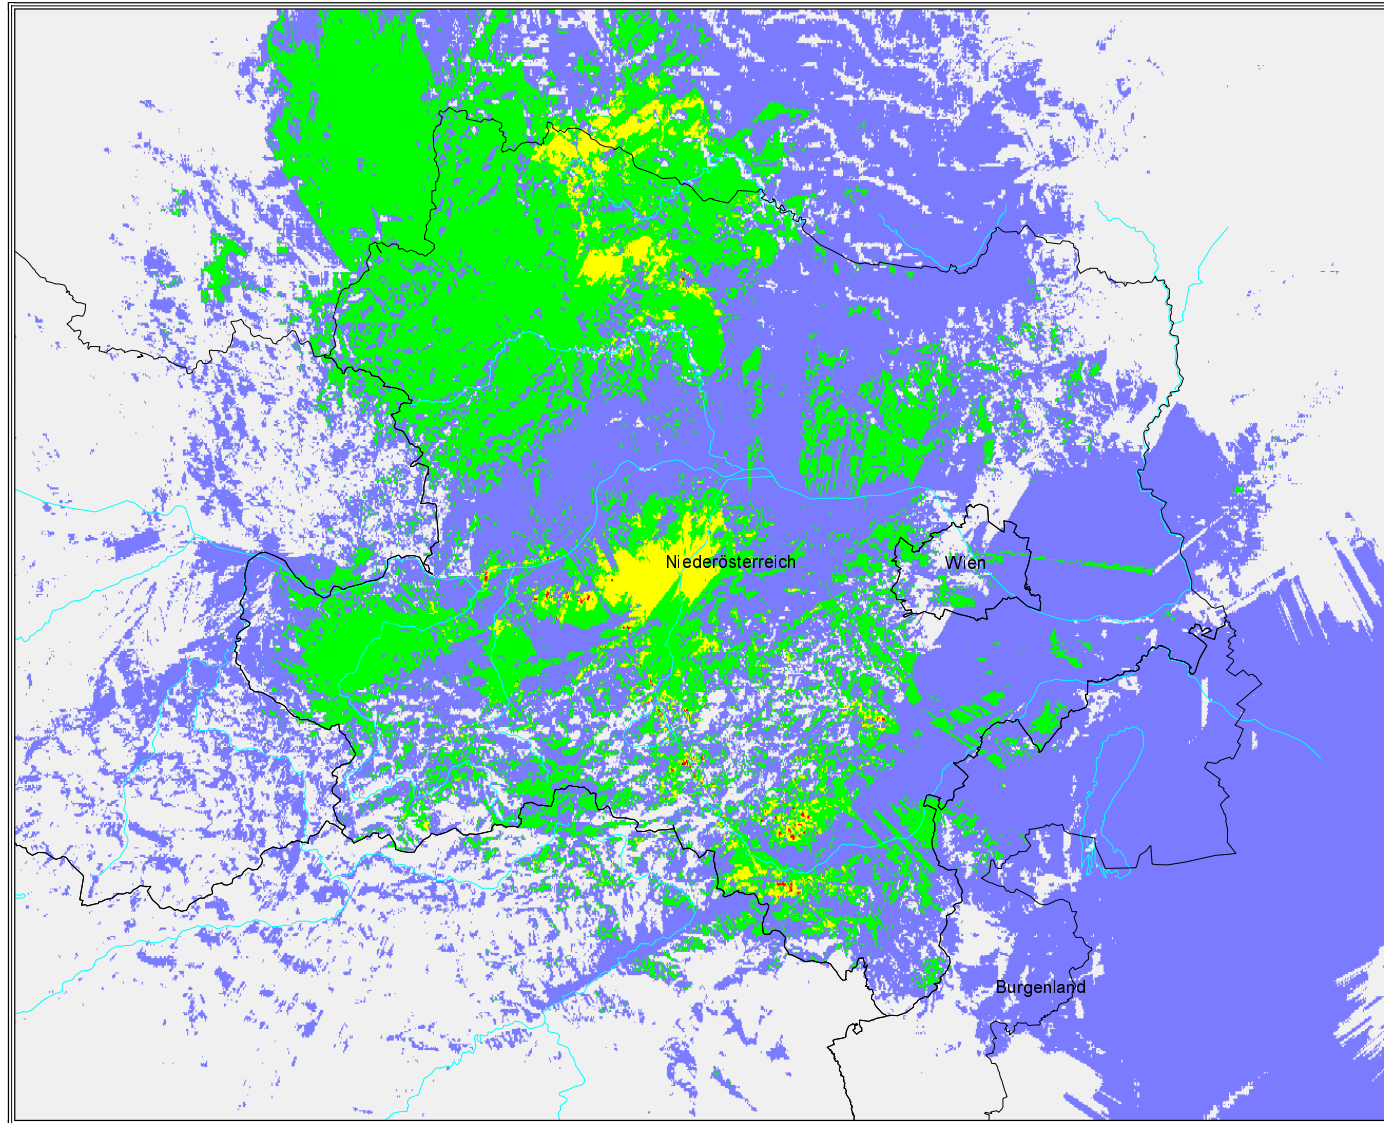

Programm Ö 3

Niederösterreich

versorgt mit

- 5 Servern
- 4 Servern
- 3 Servern
- 2 Servern
- 1 Server
- unversorgt

Niederösterreich
Hörschaft Programm Ö3

Versorgungsgrad nach Einwohnern und Fläche
im gesamten Versorgungsgebiet

eingeteilt in Klassen:

Versorgungsgrad	Einwohner	in %	Fläche [km²]	in %
gesamt	4.410.677	100,00	59.178	100,00
versorgt	2.647.244	60,02	34.134	57,68
bedingt versorgt	888.932	20,15	5.468	9,24
unversorgt	874.501	19,83	19.576	33,08

kumulativ:

Versorgungsgrad	Einwohner	in %	Fläche [km²]	in %
versorgt	2.647.244	60,02	34.134	57,68
bedingt versorgt	3.536.176	80,17	39.602	66,92
unversorgt	874.501	19,83	19.576	33,08

Versorgungsgrad nach Einwohnern und Fläche
im gesamten Versorgungsgebiet

eingeteilt in Klassen:

Versorgungsgrad	Einwohner	in %	Fläche [km²]	in %
5 Servern	0	0,00	0	0,00
4 Servern	736	0,02	16	0,03
3 Servern	73.227	1,66	770	1,30
2 Servern	584.140	13,24	8.492	14,35
1 Server	1.969.519	44,65	24.765	41,85
bedingt & unversorgt	1.783.055	40,43	25.136	42,47

kumulativ:

Versorgungsgrad	Einwohner	in %	Fläche [km²]	in %
5 Servern	0	0,00	0	0,00
4 Servern	736	0,02	16	0,03
3 Servern	73.963	1,68	786	1,33
2 Servern	658.103	14,92	9.277	15,68
1 Server	2.627.622	59,57	34.042	57,53
bedingt & unversorgt	1.783.055	40,43	25.136	42,47