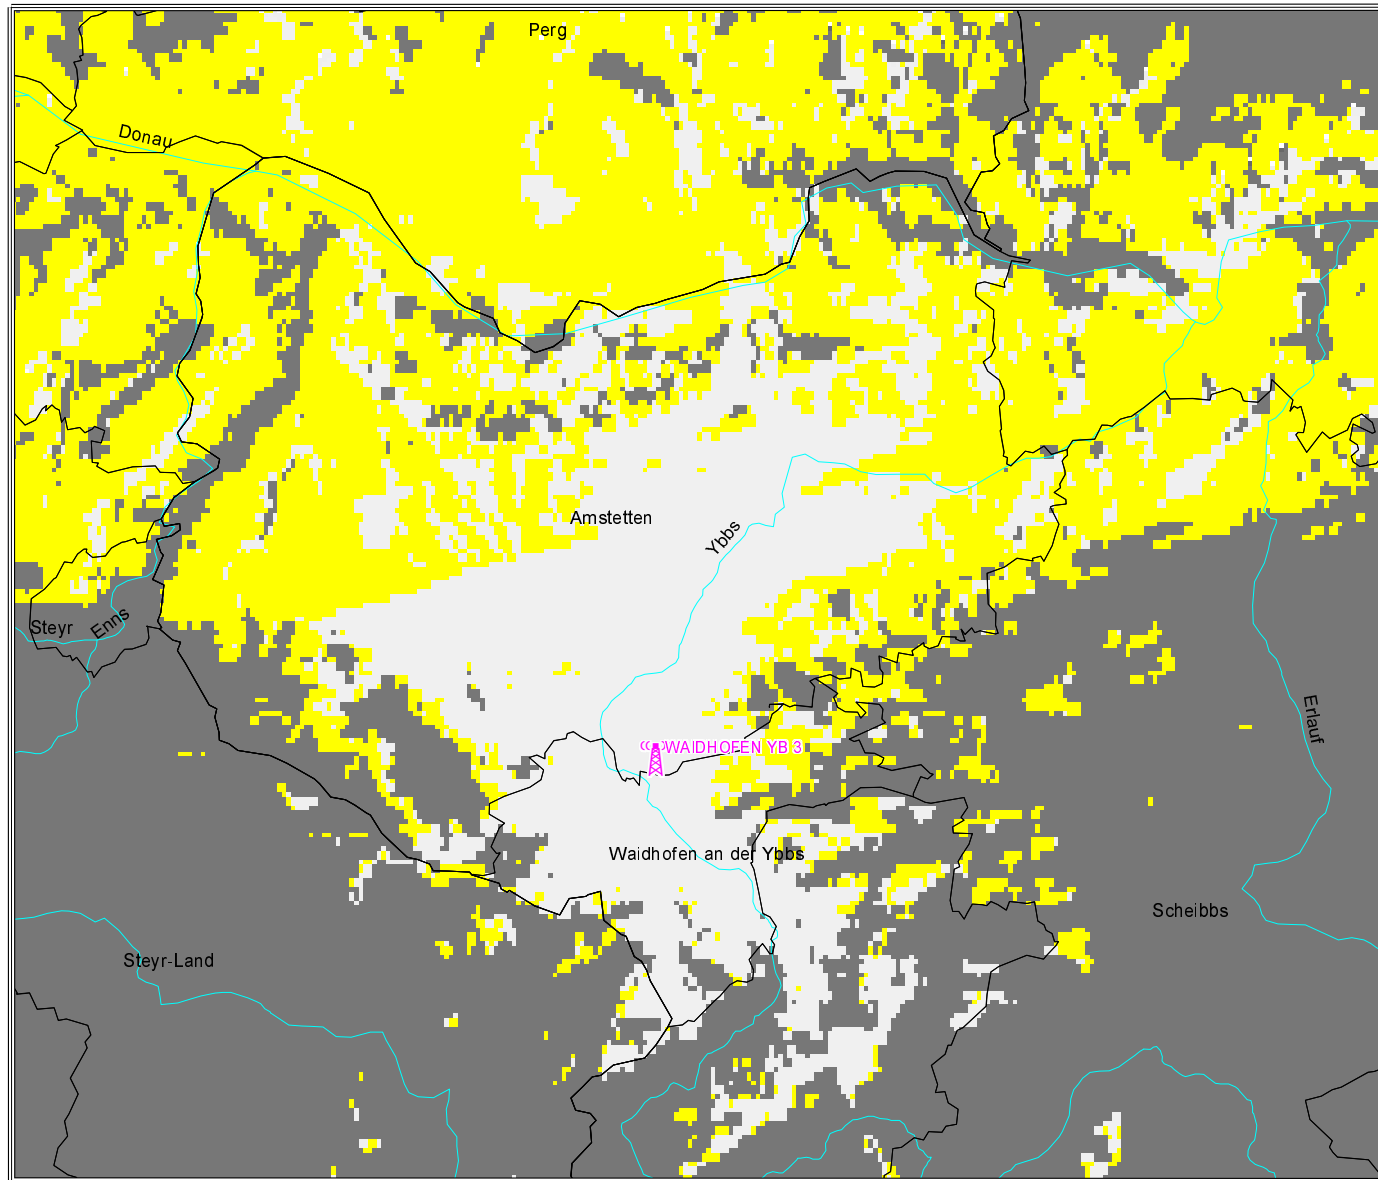

Programm Lokalradio Waidhofen/Ybbs 104,7 MHz

Niederösterreich

Versorgung mit Störern

- versorgt
- bedingt versorgt
- unversorgt

Niederösterreich
Hörerschaft Programm Lokalradio Waidhofen/Ybbs

Versorgungsgrad nach Einwohnern und Fläche
im gesamten Versorgungsgebiet

eingeteilt in Klassen:

Versorgungsgrad	Einwohner	in %	Fläche [km²]	in %
gesamt	324.422	100,00	3.401	100,00
versorgt	74.698	23,02	633	18,60
bedingt versorgt	126.123	38,88	1.150	33,81
unversorgt	123.601	38,10	1.618	47,58

kumulativ:

Versorgungsgrad	Einwohner	in %	Fläche [km²]	in %
versorgt	74.698	23,02	633	18,60
bedingt versorgt	200.821	61,90	1.783	52,42
unversorgt	123.601	38,10	1.618	47,58