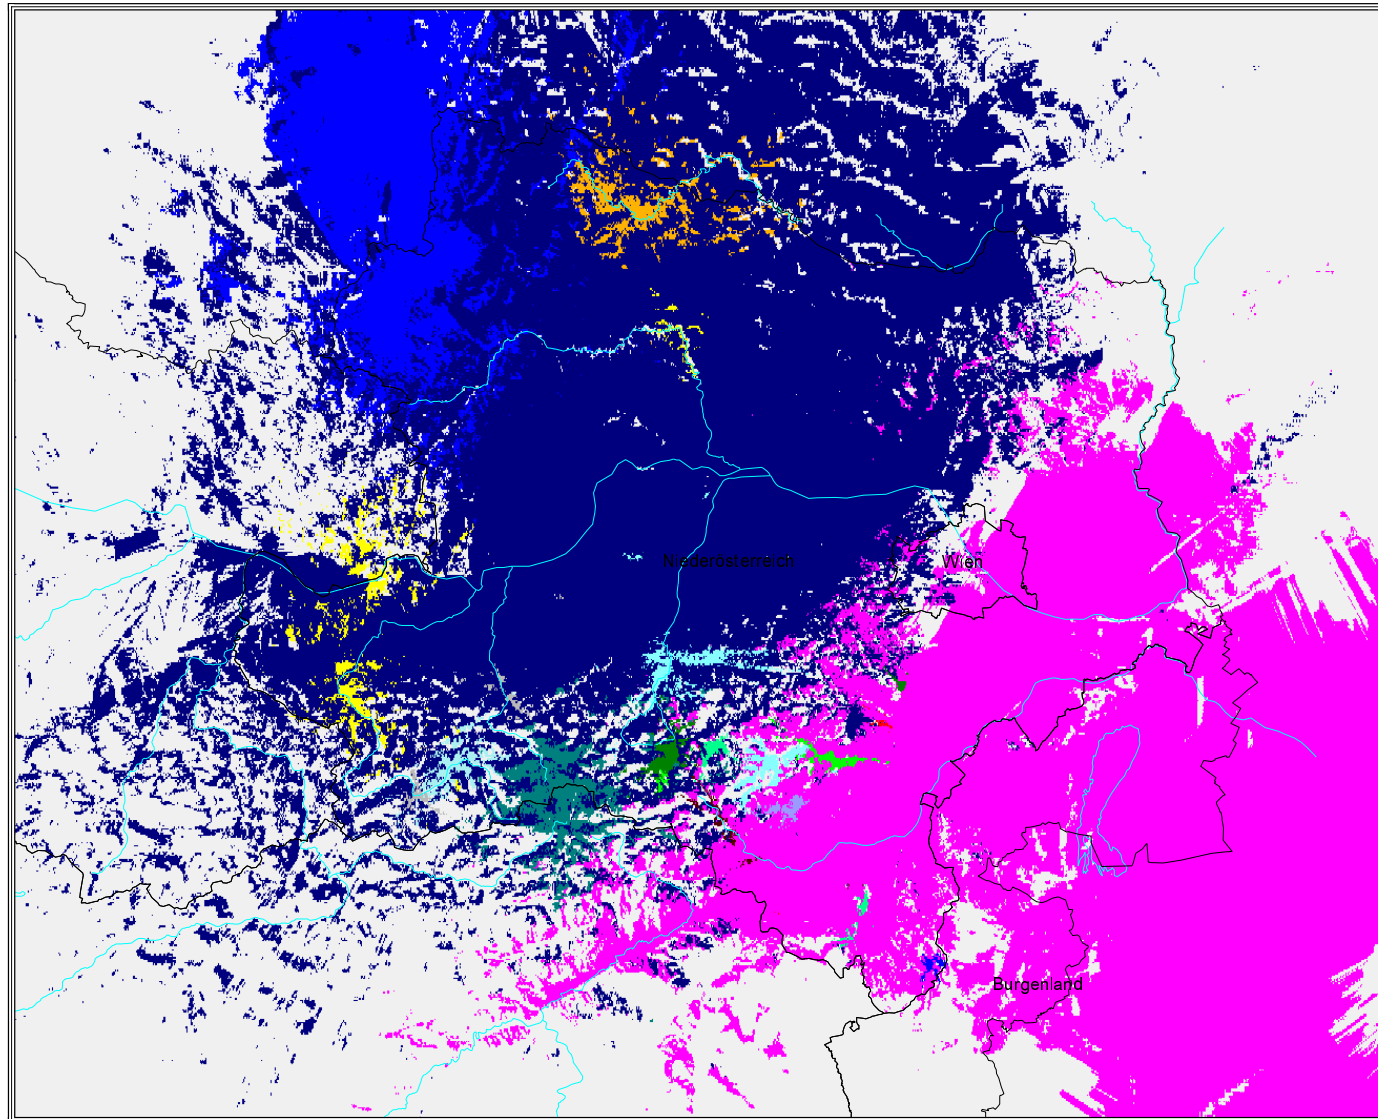

Programm Ö 3

Niederösterreich

Best Server

- ASPANG 98,7 MHz
- BADEN BEI WIEN 99,0 MHz
- BERNDORF 98,4 MHz
- GOESTLING YBBS 98,1 MHz
- GRUENBACH SCHN 98,6 MHz
- GUTENSTEIN 89,2 MHz
- HIRTENBERG 101,3 MHz
- HORN 98,4 MHz
- KERNHOF 101,4 MHz
- KIRCHSCHLAG BW 98,4 MHz
- LUNZ 1 99,4 MHz
- MITTERBACH ERL 88,0 MHz
- POECHLARN 99,2 MHz
- PUCHBERG SCHNB 87,8 MHz
- RAABS THAYA 99,6 MHz
- REICHENAU RAX 99,2 MHz
- ROHR IM GEBIRGE 97,4 MHz
- S AEGYD NEUWD 98,1 MHz
- S POELTEN 89,4 MHz
- SCHEIBBS 98,4 MHz
- SEMMERING 88,2 MHz
- TRAISEN 88,4 MHz
- TRATTENBACH 97,2 MHz
- Waidhofen YB 1 88,2 MHz
- WALDEGG 91,3 MHz
- WEITRA 98,1 MHz
- unversorgt