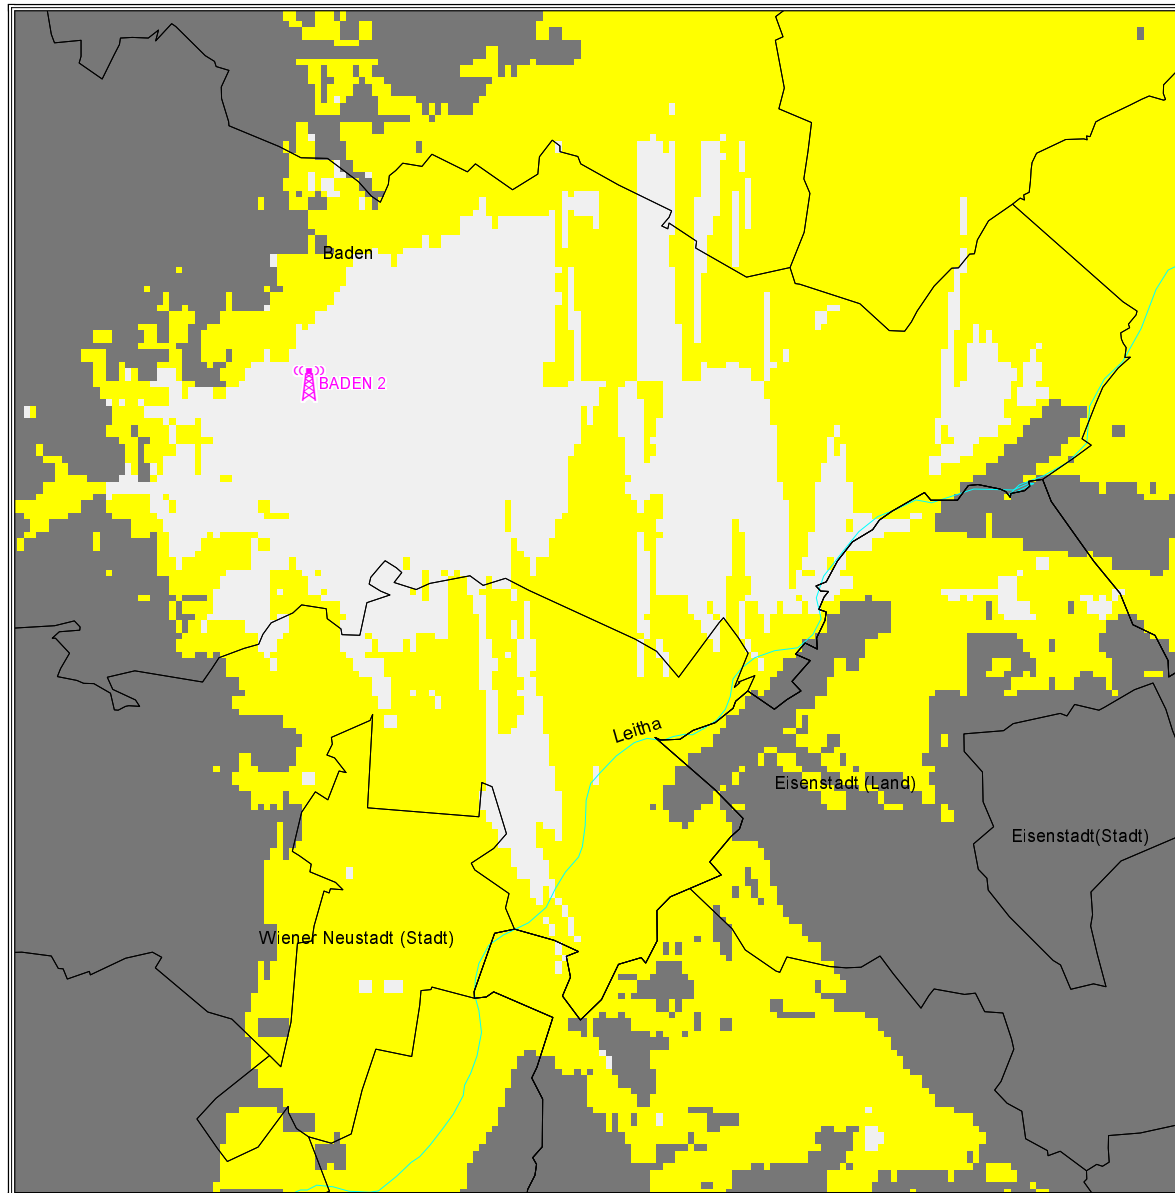

Programm Lokalradio Baden 93,4 MHz

Niederösterreich

Versorgung mit Störern

■ versorgt

■ bedingt versorgt

■ unversorgt

Niederösterreich
Hörschaft Programm Lokalradio Baden

Versorgungsgrad nach Einwohnern und Fläche
im gesamten Versorgungsgebiet

eingeteilt in Klassen:

Versorgungsgrad	Einwohner	in %	Fläche [km²]	in %
gesamt	284.420	100,00	1.497	100,00
versorgt	79.419	27,92	233	15,59
bedingt versorgt	135.646	47,69	702	46,91
unversorgt	69.355	24,38	561	37,50

kumulativ:

Versorgungsgrad	Einwohner	in %	Fläche [km²]	in %
versorgt	79.419	27,92	233	15,59
bedingt versorgt	215.065	75,62	935	62,50
unversorgt	69.355	24,38	561	37,50