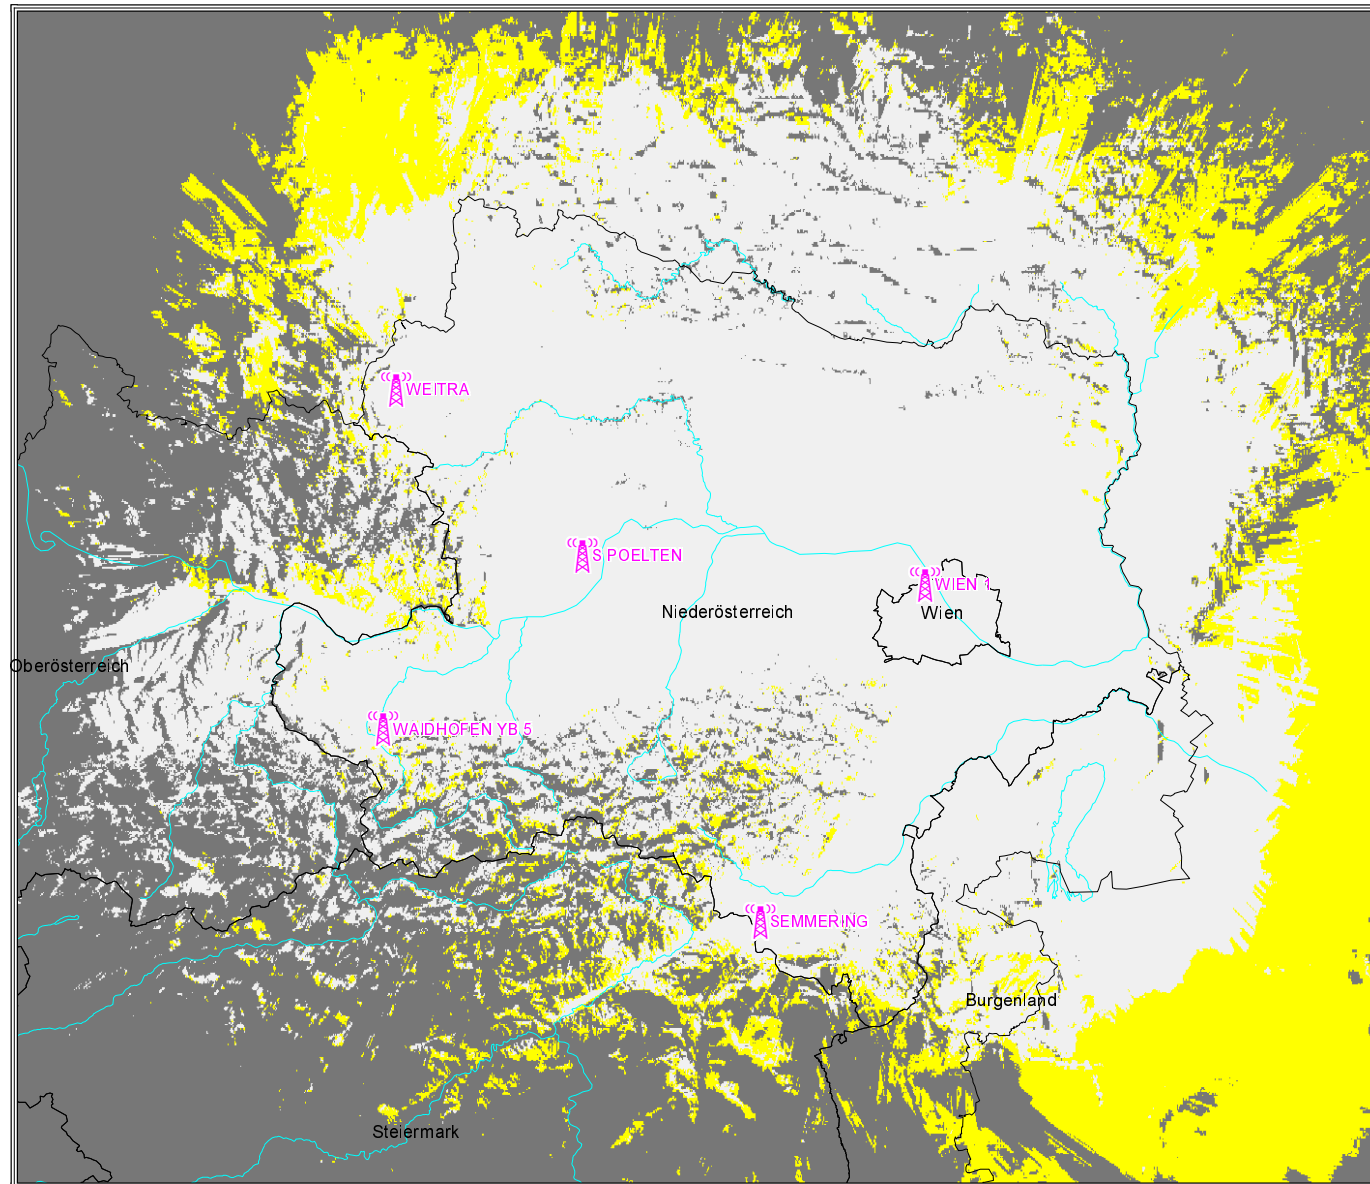

Programm Regionalradio

Niederösterreich

Versorgung mit Störern

■ versorgt

■ bedingt versorgt

■ unversorgt