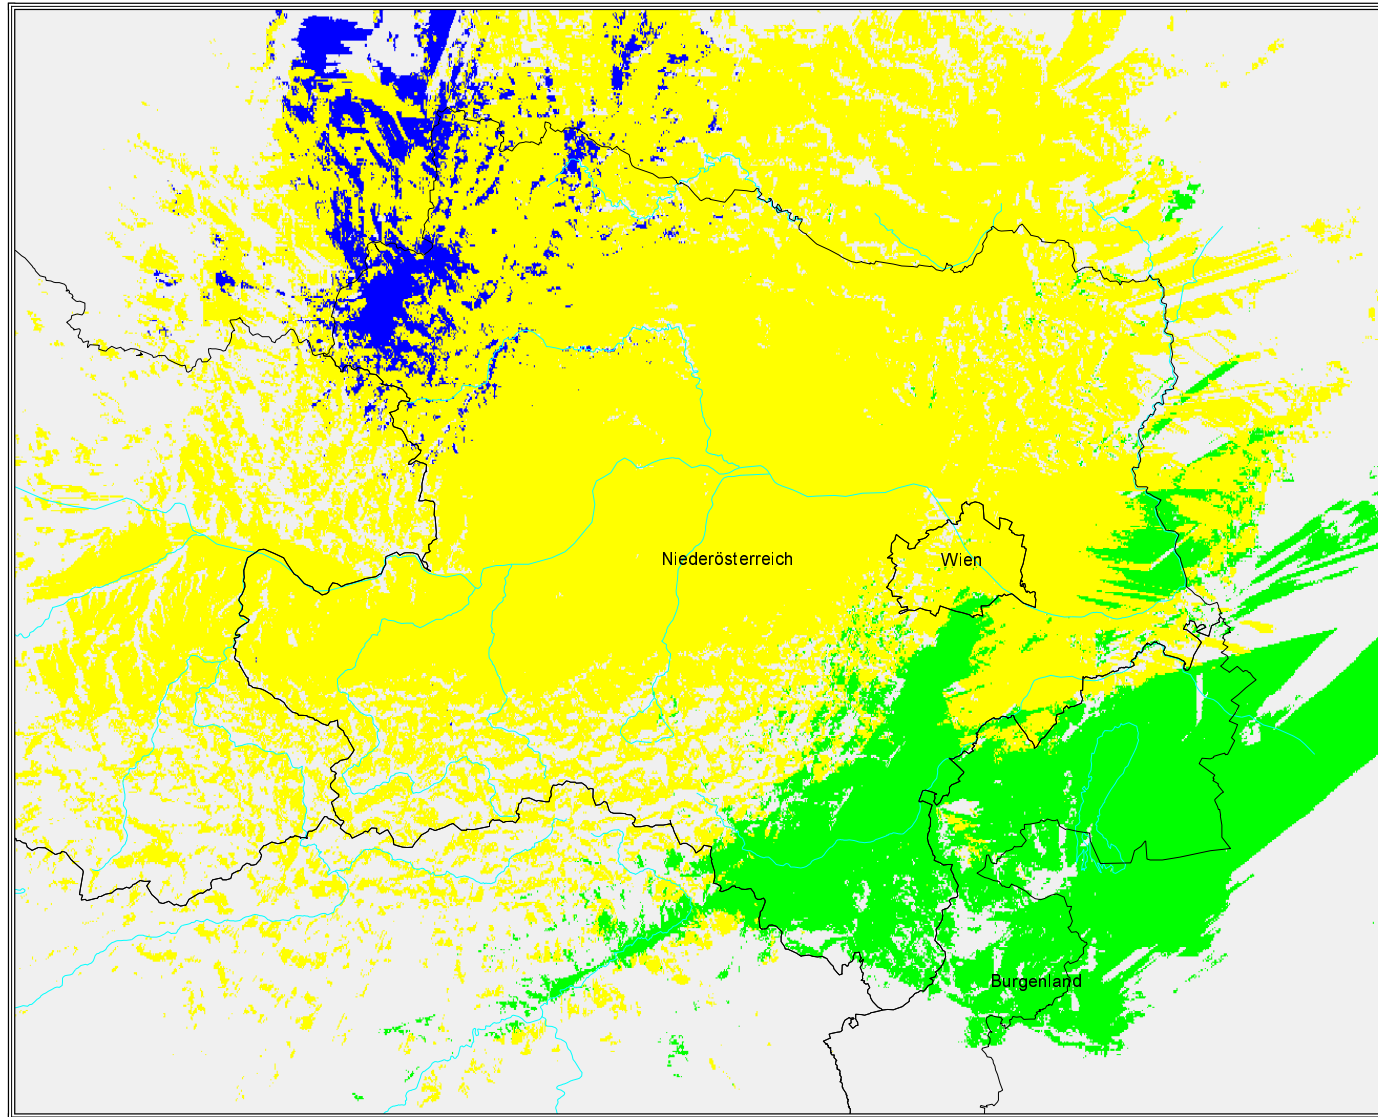

Programm FM 4

Niederösterreich

Versorgung mit Störern

- versorgt
- bedingt versorgt
- unversorgt

Programm FM 4

Niederösterreich

Best Server

- S POELTEN 98,8 MHz
- SEMMERING 92,4 MHz
- WEITRA 101,4 MHz
- unversorgt