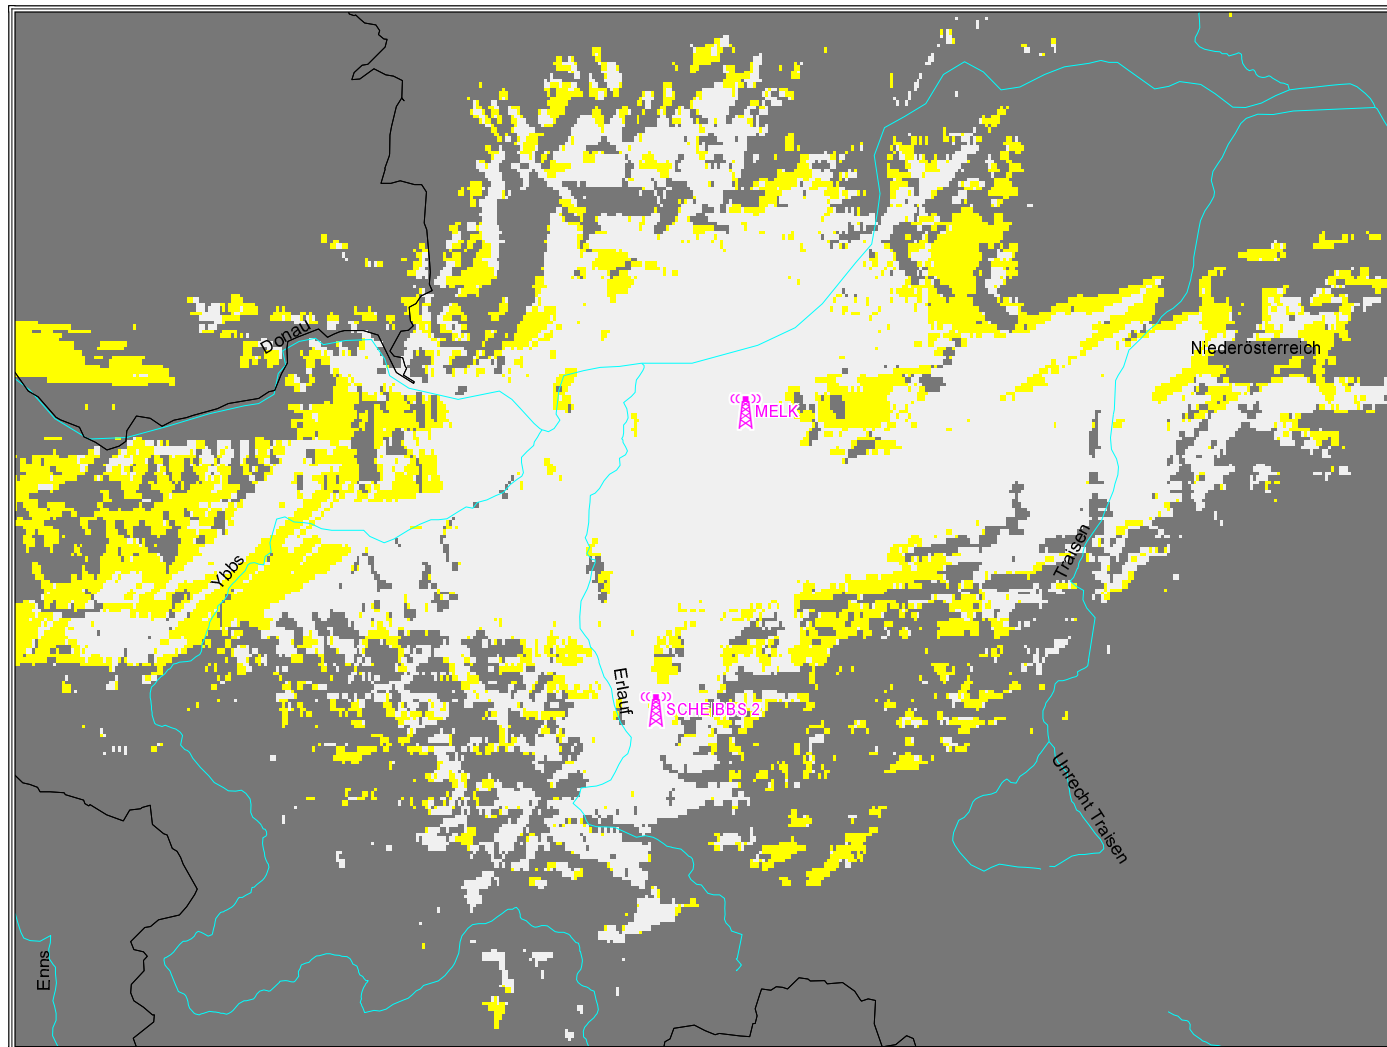

Niederösterreich
Hörerschaft Programm Lokalradio Waldviertel

Versorgungsgrad nach Einwohnern und Fläche
im gesamten Versorgungsgebiet

eingeteilt in Klassen:

Versorgungsgrad	Einwohner	in %	Fläche [km²]	in %
gesamt	616.348	100,00	17.849	100,00
versorgt	179.663	29,15	6.544	36,66
bedingt versorgt	38.210	6,20	1.711	9,58
unversorgt	398.475	64,65	9.595	53,75

kumulativ:

Versorgungsgrad	Einwohner	in %	Fläche [km²]	in %
versorgt	179.663	29,15	6.544	36,66
bedingt versorgt	217.873	35,35	8.255	46,25
unversorgt	398.475	64,65	9.595	53,75

Versorgungsgrad nach Einwohnern und Fläche
im gesamten Versorgungsgebiet

eingeteilt in Klassen:

Versorgungsgrad	Einwohner	in %	Fläche [km²]	in %
3 Servern	252	0,04	17	0,10
2 Servern	50.306	8,16	923	5,17
1 Server	128.105	20,78	5.563	31,17
bedingt & unversorgt	437.685	71,01	11.347	63,57

kumulativ:

Versorgungsgrad	Einwohner	in %	Fläche [km²]	in %
3 Servern	252	0,04	17	0,10
2 Servern	50.558	8,20	940	5,27
1 Server	178.663	28,99	6.503	36,43
bedingt & unversorgt	437.685	71,01	11.347	63,57

Programm Lokalradio Melk und Mostviertel

Niederösterreich

Versorgung mit Störern

- versorgt
- bedingt versorgt
- unversorgt