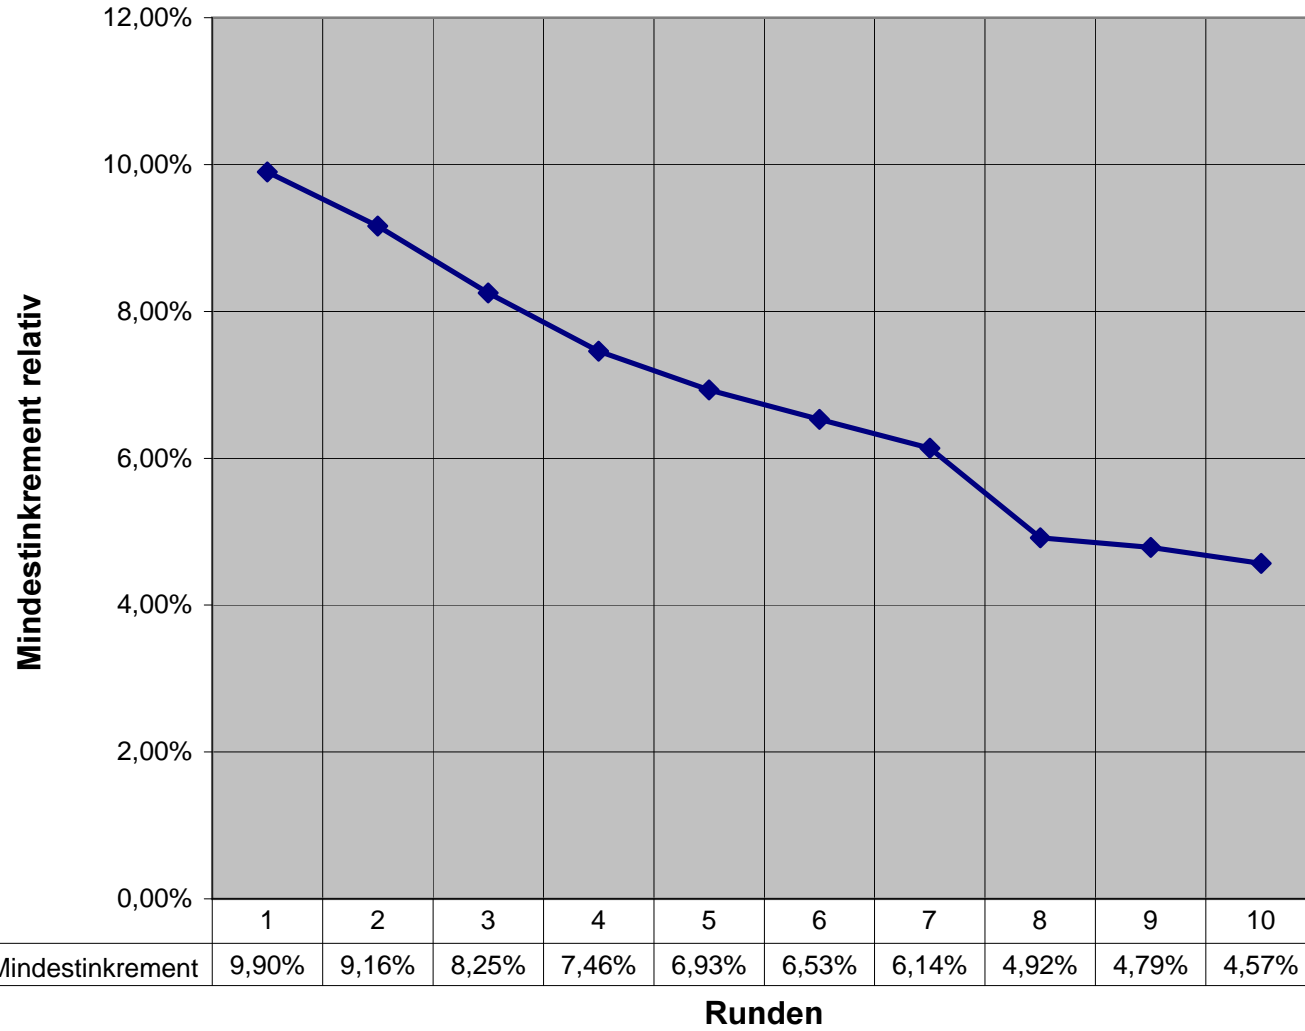

	Center	TetraCall	WalkyTalky	gültiges Gebot	Bestbieter
Mindestgebot	10.000.000	5.100.000	5.000.000		Center
Qualifikationsrunde	10.000.000	20.200.000	10.000.000	10.000.000	TetraCall
1. Runde	22.200.000	20.200.000	25.100.000	22.200.000	WalkyTalky
2. Runde	27.400.000	30.300.000	25.100.000	27.400.000	TetraCall
3. Runde	32.800.000	30.300.000	36.200.000	32.800.000	WalkyTalky
4. Runde	38.900.000	40.400.000	36.200.000	38.900.000	TetraCall
5. Runde	43.200.000	40.400.000	44.400.000	43.200.000	WalkyTalky
6. Runde	47.300.000	50.500.000	44.400.000	47.300.000	TetraCall
7. Runde		50.500.000	54.900.000	53.600.000	WalkyTalky
8. Runde		60.600.000	54.900.000	57.600.000	TetraCall
9. Runde		60.600.000	63.500.000	63.500.000	WalkyTalky
10. Runde		66.500.000	63.500.000	66.400.000	TetraCall
11. Runde		66.500.000		69.400.000	TetraCall
12. Runde				66.500.000	

	Höchstgebot aus voriger Runde	Mindestinkrement	Inkrement	Differenz	gültiges Gebot	ungerundet
1. Runde	20.200.000	9,90%	2.000.000		22.200.000	22.200.000
2. Runde	25.100.000	9,16%	2.300.000	-0,74%	27.400.000	27.400.000
3. Runde	30.300.000	8,25%	2.500.000	-0,91%	32.800.000	32.800.000
4. Runde	36.200.000	7,46%	2.700.000	-0,79%	38.900.000	38.900.000
5. Runde	40.400.000	6,93%	2.800.000	-0,53%	43.200.000	43.200.000
6. Runde	44.400.000	6,53%	2.900.000	-0,40%	47.300.000	47.300.000
7. Runde	50.500.000	6,14%	3.100.000	-0,39%	53.600.000	53.600.000
8. Runde	54.900.000	4,92%	2.700.000	-1,22%	57.600.000	57.600.000
9. Runde	60.600.000	4,79%	2.900.000	-0,13%	63.500.000	63.500.000
10. Runde	63.500.000	4,57%	2.900.000	-0,22%	66.400.000	66.400.000
11. Runde	66.500.000	4,36%	2.900.000	-0,21%	69.400.000	69.400.000
12. Runde	66.500.000	0,00%		-4,36%	66.500.000	66.500.000

Verlauf der Gebote

Center TetraCall Walky Talky

Runden

Mindestinkremente

◆ Mindestinkrement

1	2	3	4	5	6	7	8	9	10
9,90%	9,16%	8,25%	7,46%	6,93%	6,53%	6,14%	4,92%	4,79%	4,57%