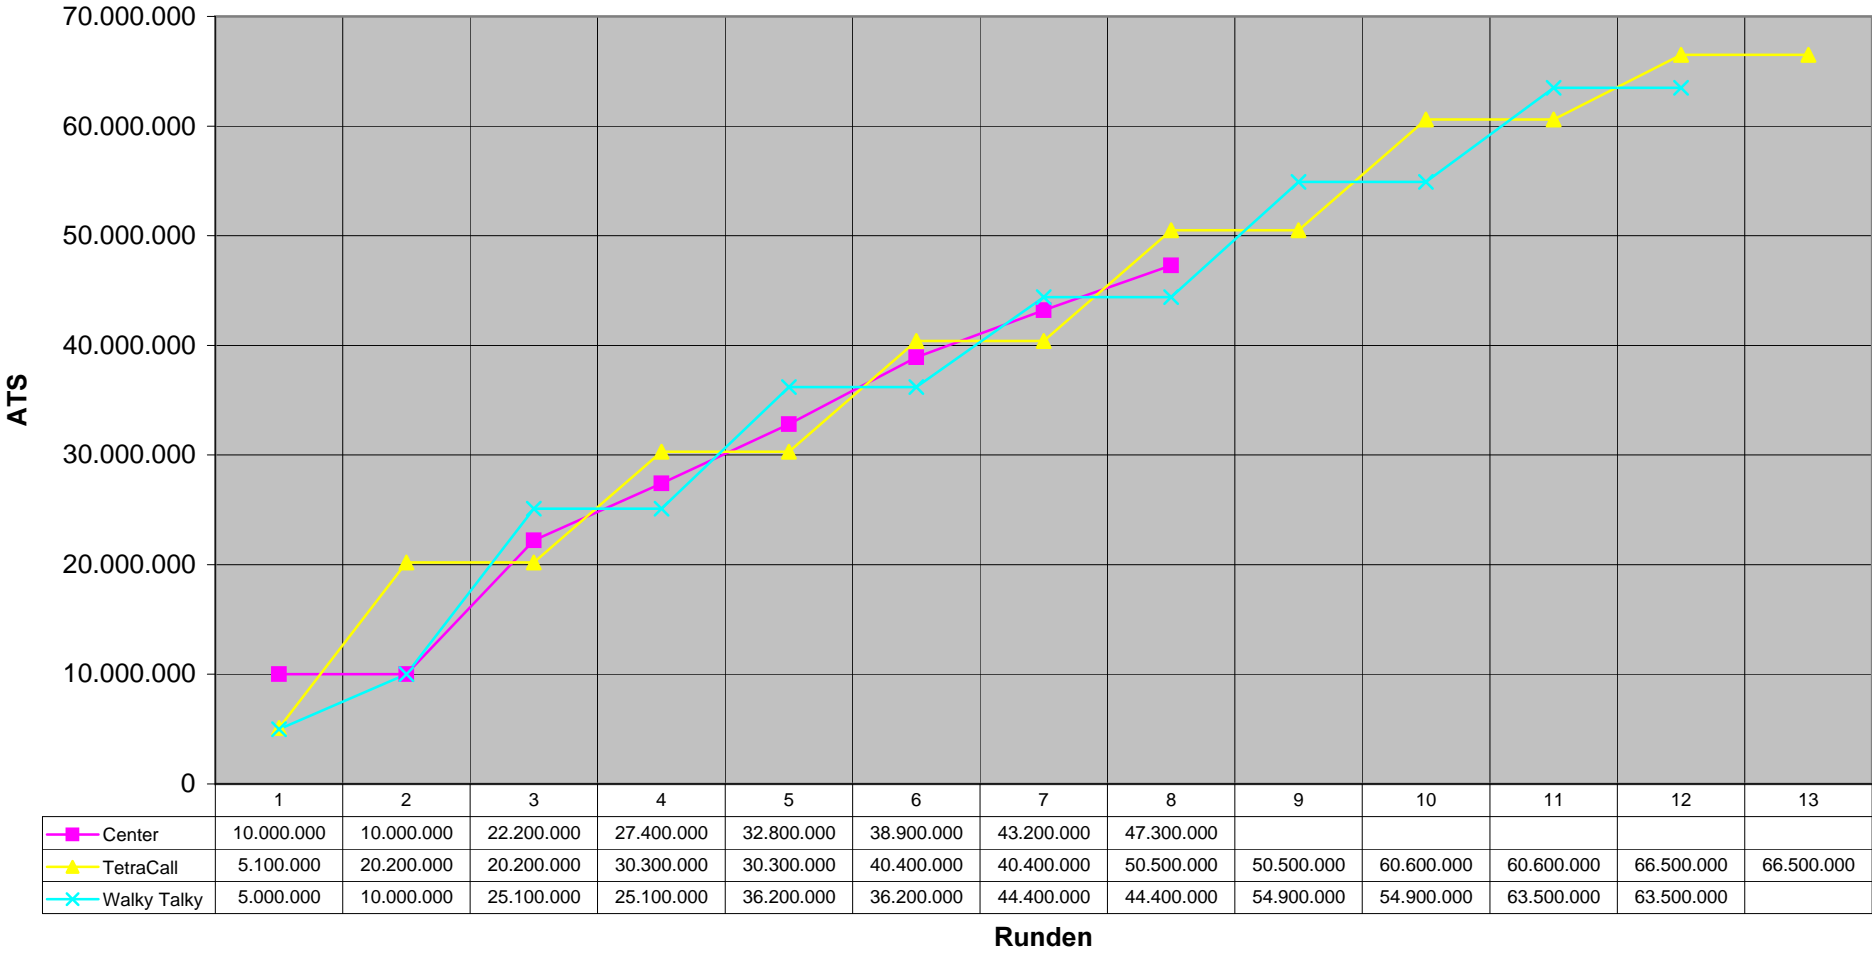

	Center	TetraCall	WalkyTalky	gültiges Gebot	Bestbieter
Mindestgebot	10.000.000	5.100.000	5.000.000		Center
Qualifikationsrunde	10.000.000	20.200.000	10.000.000	10.000.000	TetraCall
1. Runde	22.200.000	20.200.000	25.100.000	22.200.000	WalkyTalky
2. Runde	27.400.000	30.300.000	25.100.000	27.400.000	TetraCall
3. Runde	32.800.000	30.300.000	36.200.000	32.800.000	WalkyTalky
4. Runde	38.900.000	40.400.000	36.200.000	38.900.000	TetraCall
5. Runde	43.200.000	40.400.000	44.400.000	43.200.000	WalkyTalky
6. Runde	47.300.000	50.500.000	44.400.000	47.300.000	TetraCall
7. Runde		50.500.000	54.900.000	53.600.000	WalkyTalky
8. Runde		60.600.000	54.900.000	57.600.000	TetraCall
9. Runde		60.600.000	63.500.000	63.500.000	WalkyTalky
10. Runde		66.500.000	63.500.000	66.400.000	TetraCall
11. Runde		66.500.000		69.400.000	TetraCall
12. Runde				66.500.000	

	Höchstgebot aus voriger Runde	Mindestinkrement	Inkrement	Differenz	gültiges Gebot	ungerundet
1. Runde	20.200.000	9,90%	2.000.000		22.200.000	22.200.000
2. Runde	25.100.000	9,16%	2.300.000	-0,74%	27.400.000	27.400.000
3. Runde	30.300.000	8,25%	2.500.000	-0,91%	32.800.000	32.800.000
4. Runde	36.200.000	7,46%	2.700.000	-0,79%	38.900.000	38.900.000
5. Runde	40.400.000	6,93%	2.800.000	-0,53%	43.200.000	43.200.000
6. Runde	44.400.000	6,53%	2.900.000	-0,40%	47.300.000	47.300.000
7. Runde	50.500.000	6,14%	3.100.000	-0,39%	53.600.000	53.600.000
8. Runde	54.900.000	4,92%	2.700.000	-1,22%	57.600.000	57.600.000
9. Runde	60.600.000	4,79%	2.900.000	-0,13%	63.500.000	63.500.000
10. Runde	63.500.000	4,57%	2.900.000	-0,22%	66.400.000	66.400.000
11. Runde	66.500.000	4,36%	2.900.000	-0,21%	69.400.000	69.400.000
12. Runde	66.500.000	0,00%		-4,36%	66.500.000	66.500.000

Verlauf der Gebote

Center TetraCall Walky Talky

Runden

Mindestinkremente

◆ Mindestinkrement

1	2	3	4	5	6	7	8	9	10
9,90%	9,16%	8,25%	7,46%	6,93%	6,53%	6,14%	4,92%	4,79%	4,57%