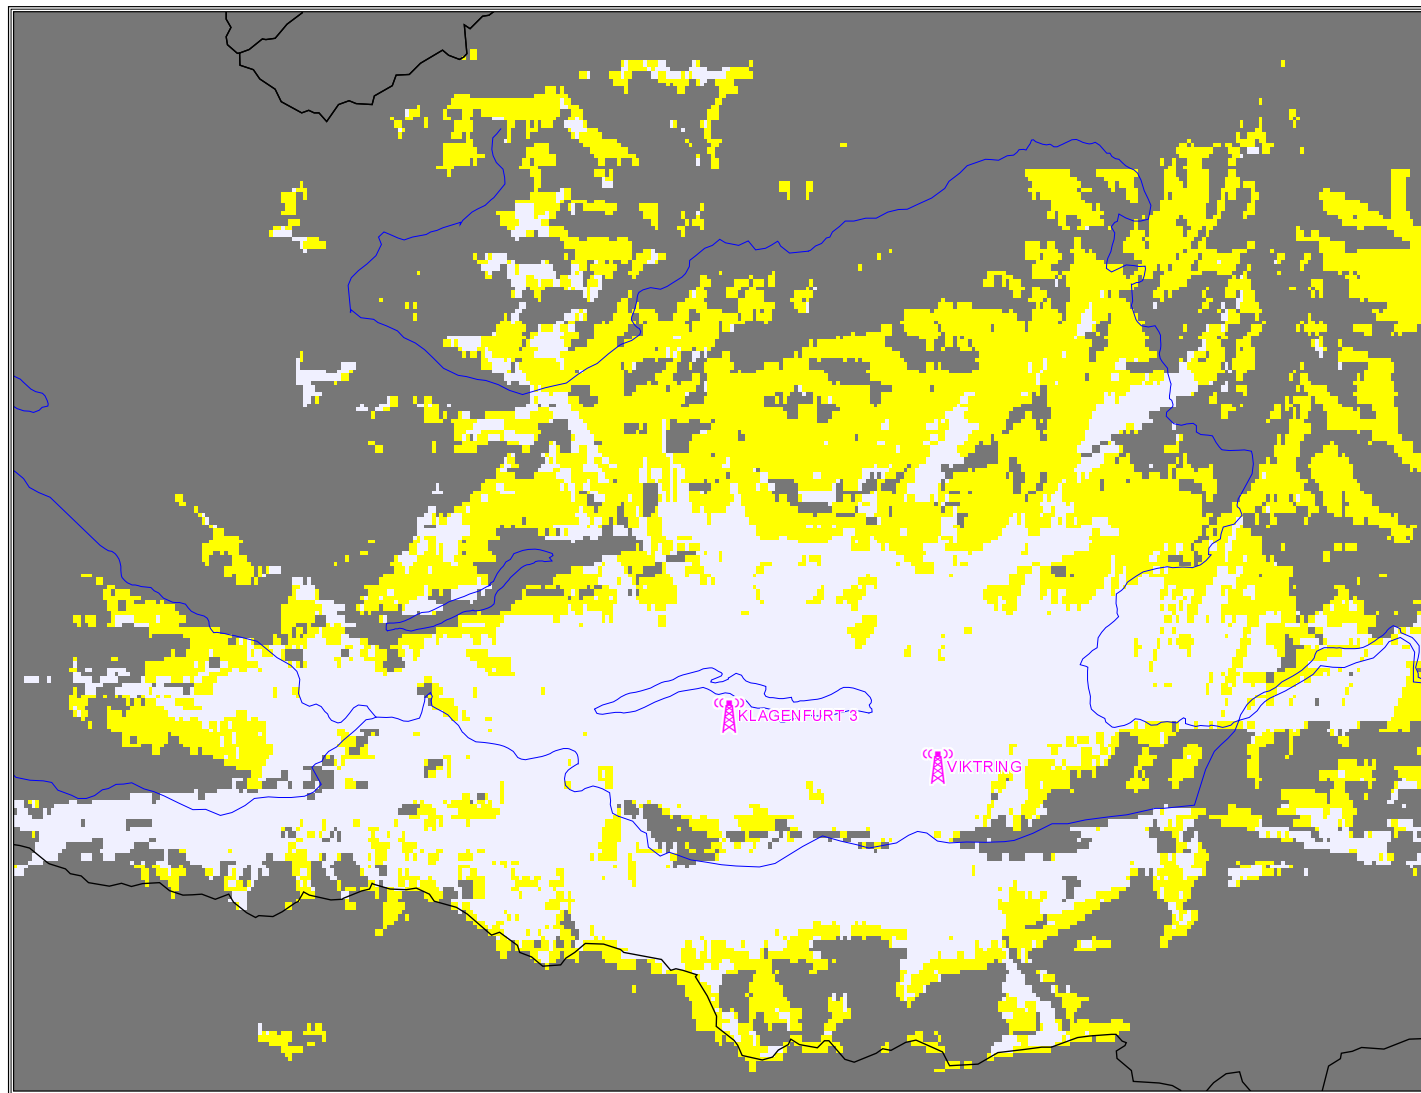

Kärnten
Hörschaft Programm Lokalradio im Siedlungsgebiet der slowenischen Volksgruppe

Versorgungsgrad nach Einwohnern und Fläche
im gesamten Versorgungsgebiet

eingeteilt in Klassen:

Versorgungsgrad	Einwohner	in %	Fläche [km²]	in %
gesamt	919.768	100,00	27.486	100,00
versorgt	468.058	50,89	7.748	28,19
bedingt versorgt	20.499	2,23	1.685	6,13
unversorgt	431.211	46,88	18.053	65,68

kumulativ:

Versorgungsgrad	Einwohner	in %	Fläche [km²]	in %
versorgt	468.058	50,89	7.748	28,19
bedingt versorgt	488.557	53,12	9.433	34,32
unversorgt	431.211	46,88	18.053	65,68

Versorgungsgrad nach Einwohnern und Fläche
im gesamten Versorgungsgebiet

eingeteilt in Klassen:

Versorgungsgrad	Einwohner	in %	Fläche [km²]	in %
5 Servern				
4 Servern				
3 Servern	155	0,02	6	0,02
2 Servern	141.704	15,41	1.126	4,10
1 Server	325.801	35,42	6.597	24,00
bedingt & unversorgt	452.107	49,15	19.757	71,88

kumulativ:

Versorgungsgrad	Einwohner	in %	Fläche [km²]	in %
5 Servern				
4 Servern				
3 Servern	155	0,02	6	0,02
2 Servern	141.859	15,42	1.133	4,12
1 Server	467.660	50,85	7.730	28,12
bedingt & unversorgt	452.107	49,15	19.757	71,88

Programm Lokalradio Raum Wörthersee

Kärnten

Versorgung mit Störern

- versorgt
- bedingt versorgt
- unversorgt