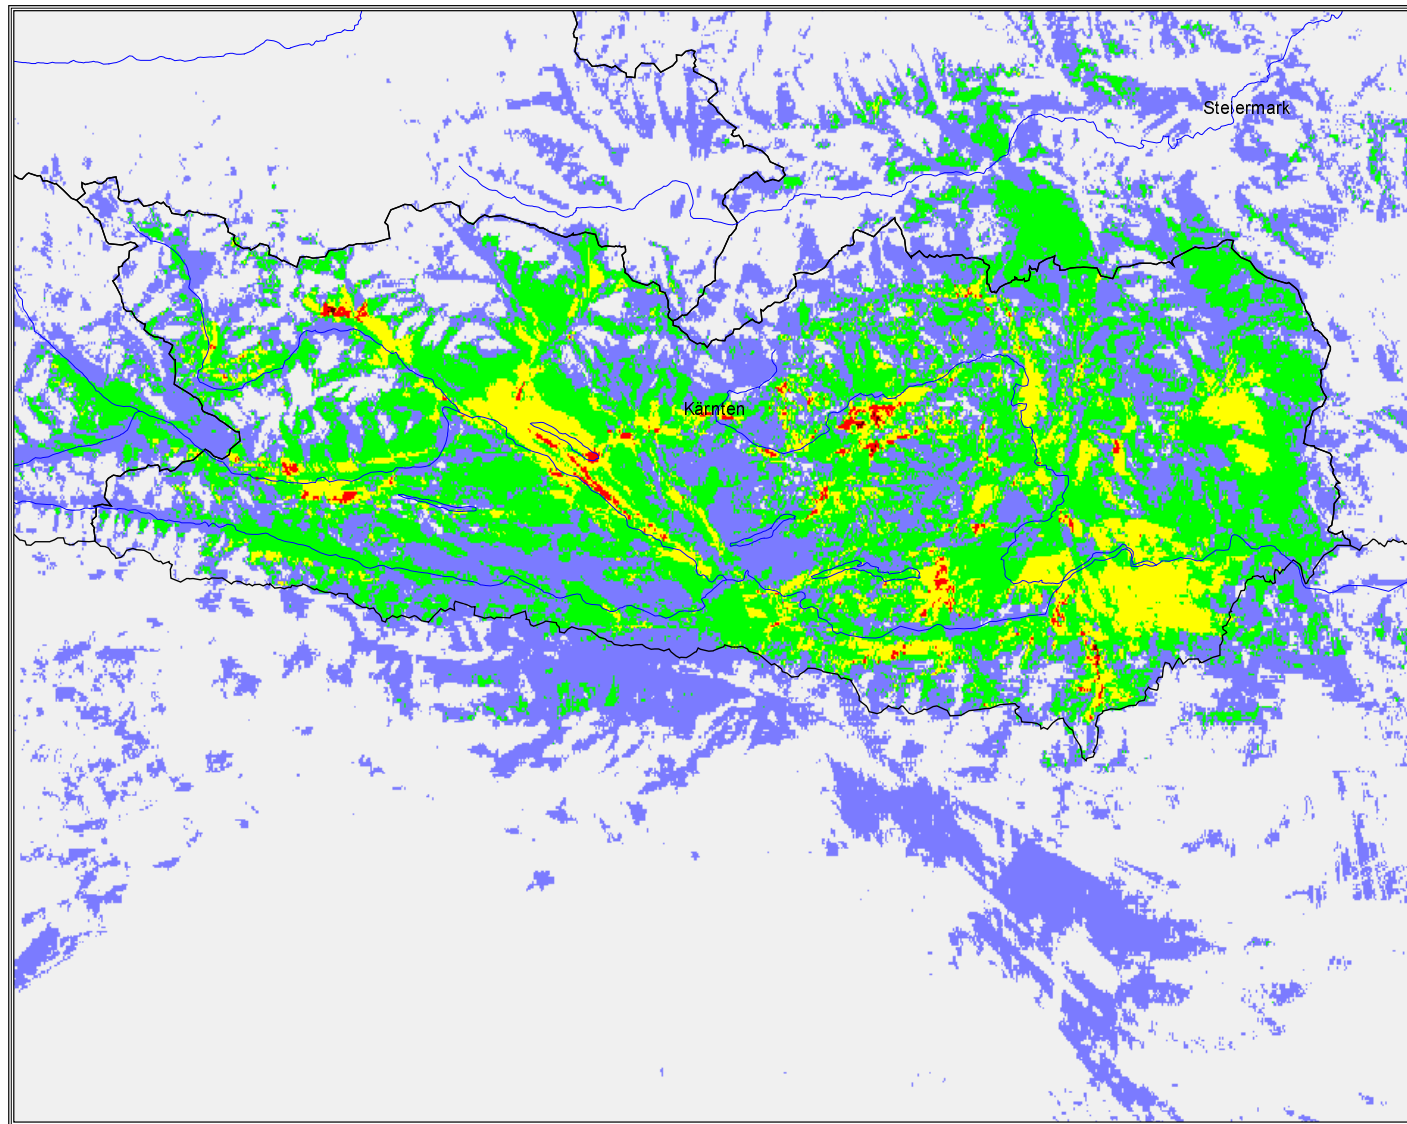

Programm Ö 2

Kärnten

versorgt mit

- 5 Servern
- 4 Servern
- 3 Servern
- 2 Servern
- 1 Server
- unversorgt

Kärnten Hörschaft Programm Ö2

Versorgungsgrad nach Einwohnern und Fläche
im gesamten Versorgungsgebiet

eingeteilt in Klassen:

Versorgungsgrad	Einwohner	in %	Fläche [km²]	in %
gesamt	852.212	100,00	32.919	100,00
versorgt	607.980	71,34	13.159	39,97
bedingt versorgt	17.758	2,08	2.926	8,89
unversorgt	226.474	26,57	16.834	51,14

kumulativ:

Versorgungsgrad	Einwohner	in %	Fläche [km²]	in %
versorgt	607.980	71,34	13.159	39,97
bedingt versorgt	625.738	73,43	16.085	48,86
unversorgt	226.474	26,57	16.834	51,14

Versorgungsgrad nach Einwohnern und Fläche
im gesamten Versorgungsgebiet

eingeteilt in Klassen:

Versorgungsgrad	Einwohner	in %	Fläche [km²]	in %
5 Servern	74	0,01	3	0,01
4 Servern	17.110	2,01	83	0,25
3 Servern	145.685	17,09	1.165	3,54
2 Servern	279.631	32,81	4.457	13,54
1 Server	164.985	19,36	7.406	22,50
bedingt & unversorgt	244.728	28,72	19.806	60,16

kumulativ:

Versorgungsgrad	Einwohner	in %	Fläche [km²]	in %
5 Servern	74	0,01	3	0,01
4 Servern	17.184	2,02	86	0,26
3 Servern	162.869	19,11	1.251	3,80
2 Servern	442.500	51,92	5.708	17,34
1 Server	607.485	71,28	13.113	39,84
bedingt & unversorgt	244.728	28,72	19.806	60,16