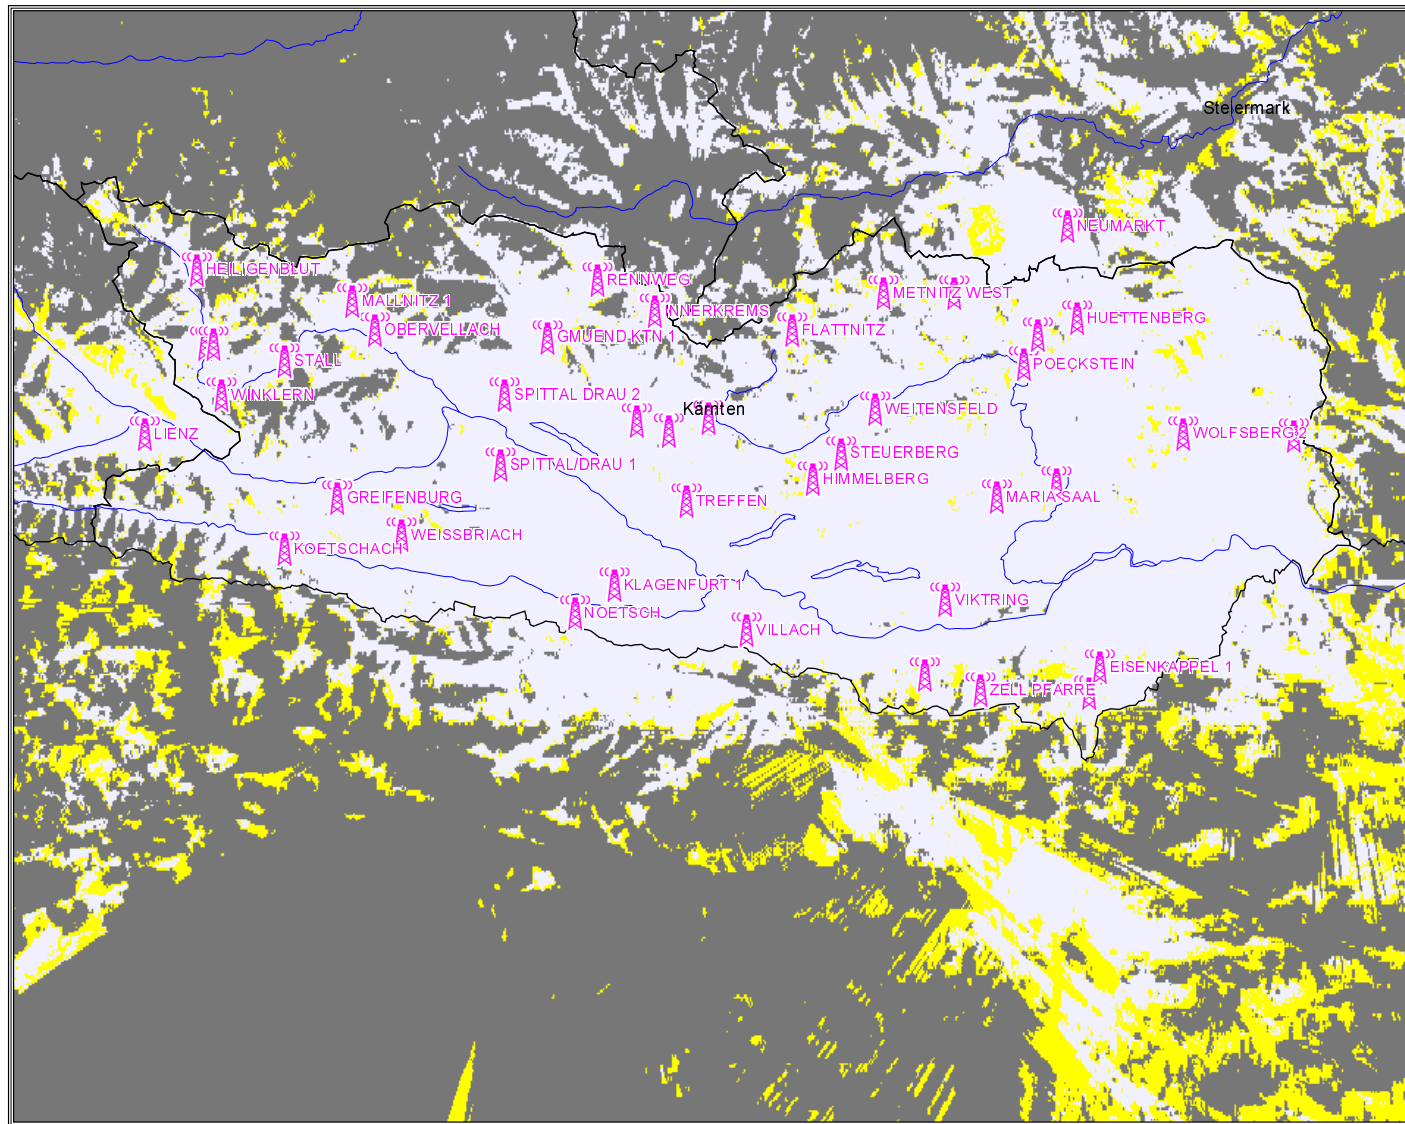

Kärnten Hörschaft Programm Ö1

Versorgungsgrad nach Einwohnern und Fläche
im gesamten Versorgungsgebiet

eingeteilt in Klassen:

Versorgungsgrad	Einwohner	in %	Fläche [km²]	in %
gesamt	852.732	100,00	32.924	100,00
versorgt	575.693	67,51	10.841	32,93
bedingt versorgt	28.372	3,33	4.334	13,16
unversorgt	248.667	29,16	17.750	53,91

kumulativ:

Versorgungsgrad	Einwohner	in %	Fläche [km²]	in %
versorgt	575.693	67,51	10.841	32,93
bedingt versorgt	604.065	70,84	15.174	46,09
unversorgt	248.667	29,16	17.750	53,91

Versorgungsgrad nach Einwohnern und Fläche
im gesamten Versorgungsgebiet

eingeteilt in Klassen:

Versorgungsgrad	Einwohner	in %	Fläche [km²]	in %
5 Servern	3.056	0,36	3	0,01
4 Servern	27.245	3,20	105	0,32
3 Servern	169.455	19,87	915	2,78
2 Servern	193.177	22,65	3.157	9,59
1 Server	181.995	21,34	6.615	20,09
bedingt & unversorgt	277.803	32,58	22.128	67,21

kumulativ:

Versorgungsgrad	Einwohner	in %	Fläche [km²]	in %
5 Servern	3.056	0,36	3	0,01
4 Servern	30.301	3,55	109	0,33
3 Servern	199.756	23,43	1.024	3,11
2 Servern	392.933	46,08	4.181	12,70
1 Server	574.928	67,42	10.796	32,79
bedingt & unversorgt	277.803	32,58	22.128	67,21

Programm Ö 2

Kärnten

Versorgung mit Störern

- versorgt
- bedingt versorgt
- unversorgt