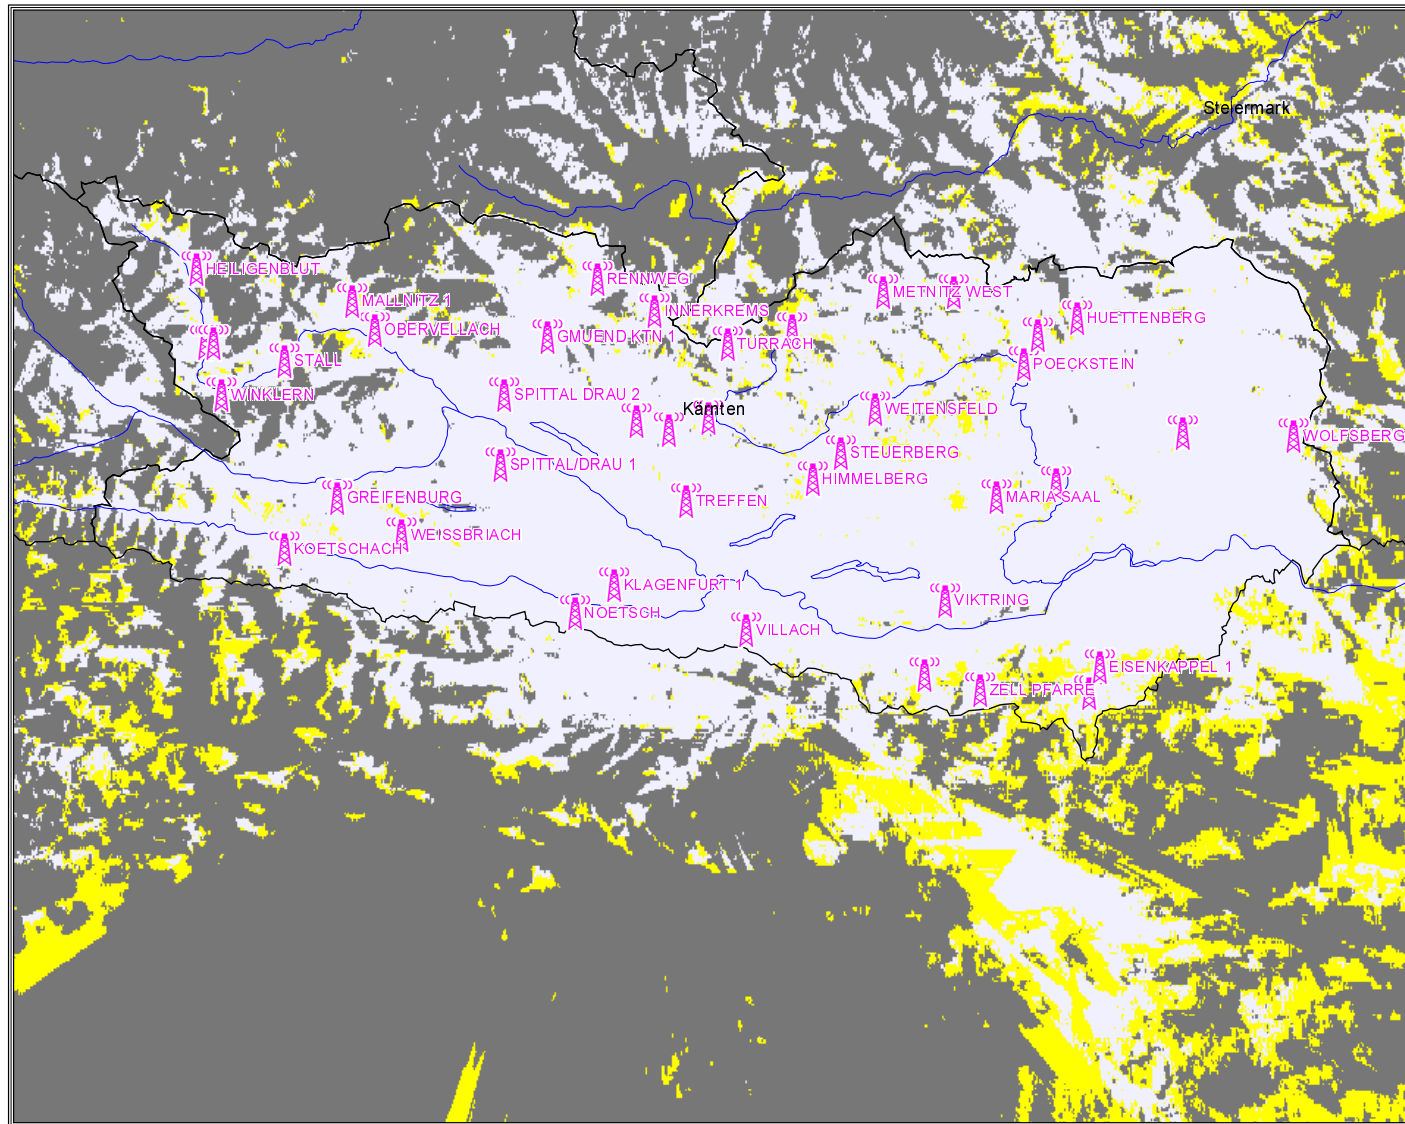

Kärnten Hörschaft Programm Ö2

Versorgungsgrad nach Einwohnern und Fläche
im gesamten Versorgungsgebiet

eingeteilt in Klassen:

Versorgungsgrad	Einwohner	in %	Fläche [km²]	in %
gesamt	852.212	100,00	32.919	100,00
versorgt	607.980	71,34	13.159	39,97
bedingt versorgt	17.758	2,08	2.926	8,89
unversorgt	226.474	26,57	16.834	51,14

kumulativ:

Versorgungsgrad	Einwohner	in %	Fläche [km²]	in %
versorgt	607.980	71,34	13.159	39,97
bedingt versorgt	625.738	73,43	16.085	48,86
unversorgt	226.474	26,57	16.834	51,14

Versorgungsgrad nach Einwohnern und Fläche
im gesamten Versorgungsgebiet

eingeteilt in Klassen:

Versorgungsgrad	Einwohner	in %	Fläche [km²]	in %
5 Servern	74	0,01	3	0,01
4 Servern	17.110	2,01	83	0,25
3 Servern	145.685	17,09	1.165	3,54
2 Servern	279.631	32,81	4.457	13,54
1 Server	164.985	19,36	7.406	22,50
bedingt & unversorgt	244.728	28,72	19.806	60,16

kumulativ:

Versorgungsgrad	Einwohner	in %	Fläche [km²]	in %
5 Servern	74	0,01	3	0,01
4 Servern	17.184	2,02	86	0,26
3 Servern	162.869	19,11	1.251	3,80
2 Servern	442.500	51,92	5.708	17,34
1 Server	607.485	71,28	13.113	39,84
bedingt & unversorgt	244.728	28,72	19.806	60,16

Programm Ö 3

Kärnten

Versorgung mit Störern

- versorgt
- bedingt versorgt
- unversorgt