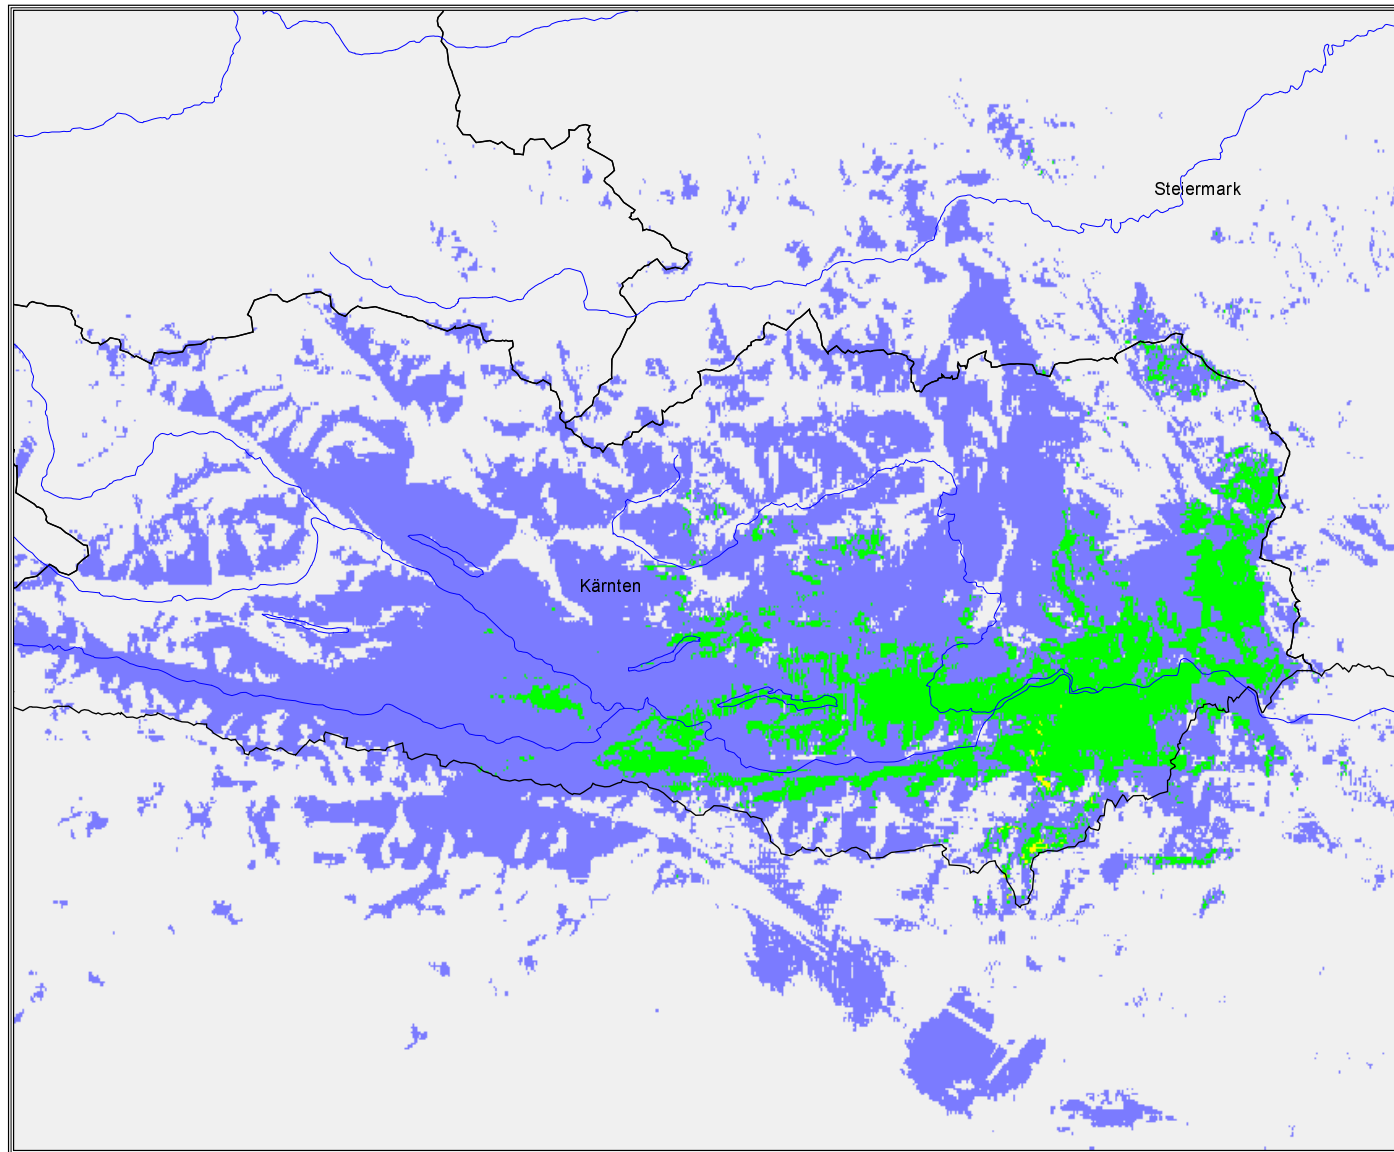

Programm Lokalradio im Siedlungsgebiet der slowenischen Volksgruppe

Kärnten

versorgt mit

3 Servern

2 Servern

1 Server

unversorgt

Kärnten
Hörschaft Programm Lokalradio im Siedlungsgebiet der slowenischen Volksgruppe

Versorgungsgrad nach Einwohnern und Fläche
im gesamten Versorgungsgebiet

eingeteilt in Klassen:

Versorgungsgrad	Einwohner	in %	Fläche [km²]	in %
gesamt	919.768	100,00	27.486	100,00
versorgt	468.058	50,89	7.748	28,19
bedingt versorgt	20.499	2,23	1.685	6,13
unversorgt	431.211	46,88	18.053	65,68

kumulativ:

Versorgungsgrad	Einwohner	in %	Fläche [km²]	in %
versorgt	468.058	50,89	7.748	28,19
bedingt versorgt	488.557	53,12	9.433	34,32
unversorgt	431.211	46,88	18.053	65,68

Versorgungsgrad nach Einwohnern und Fläche
im gesamten Versorgungsgebiet

eingeteilt in Klassen:

Versorgungsgrad	Einwohner	in %	Fläche [km²]	in %
5 Servern				
4 Servern				
3 Servern	155	0,02	6	0,02
2 Servern	141.704	15,41	1.126	4,10
1 Server	325.801	35,42	6.597	24,00
bedingt & unversorgt	452.107	49,15	19.757	71,88

kumulativ:

Versorgungsgrad	Einwohner	in %	Fläche [km²]	in %
5 Servern				
4 Servern				
3 Servern	155	0,02	6	0,02
2 Servern	141.859	15,42	1.133	4,12
1 Server	467.660	50,85	7.730	28,12
bedingt & unversorgt	452.107	49,15	19.757	71,88